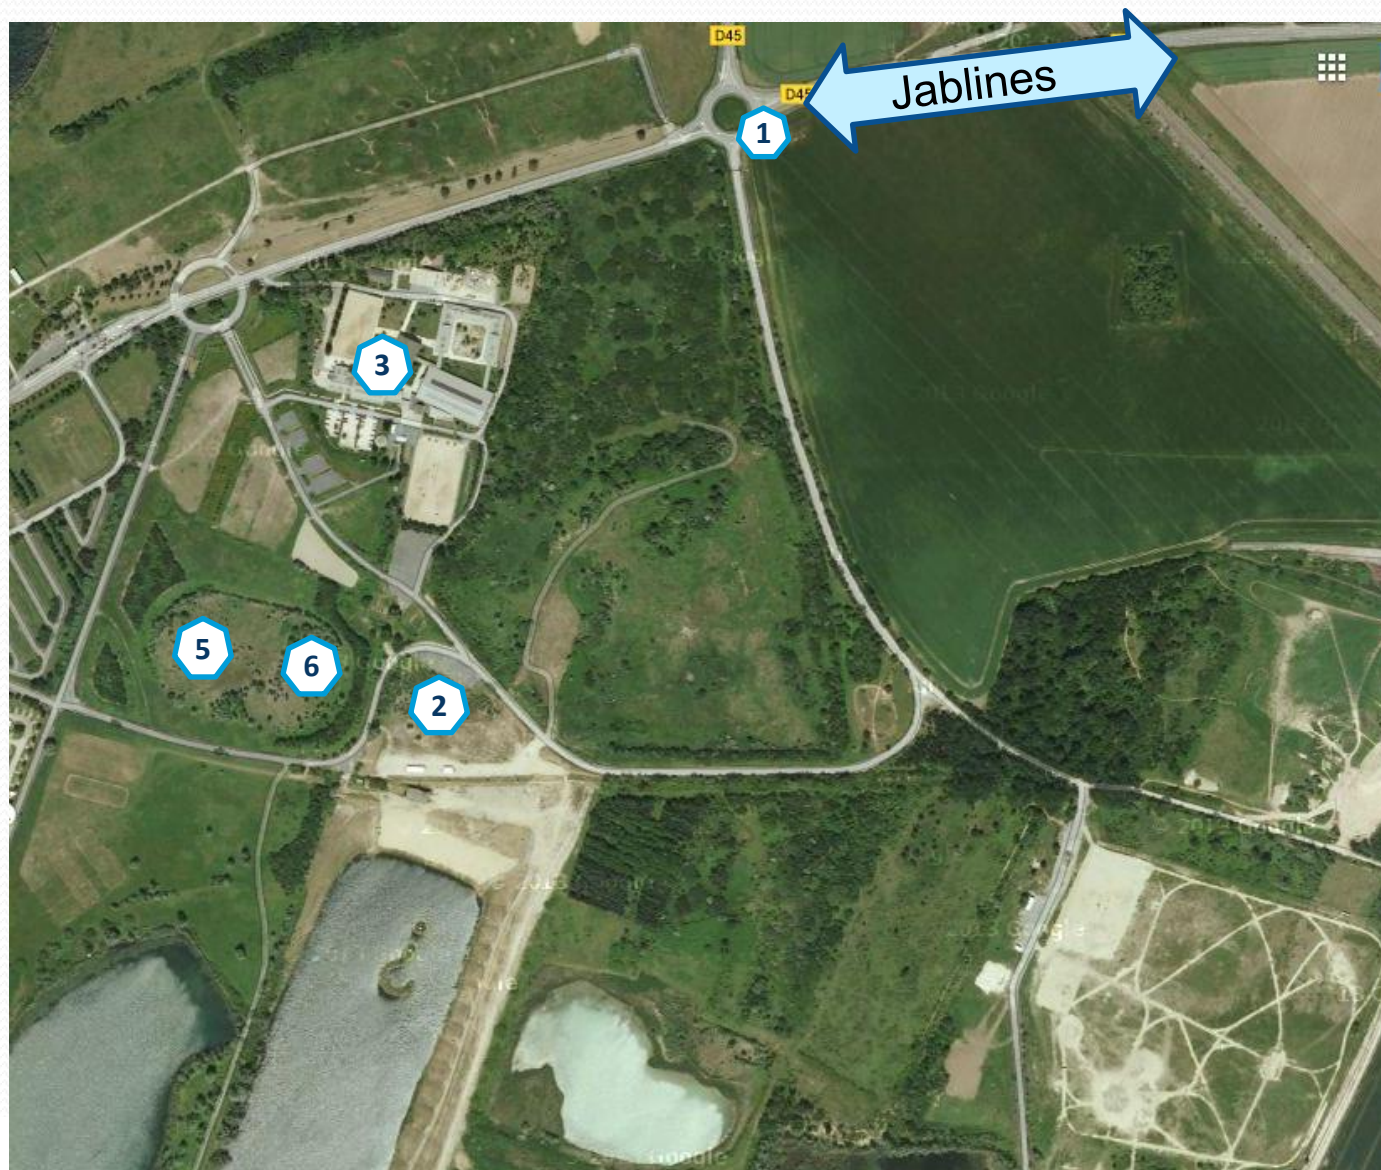

Plan du Centre Equestre

1 - Entrée camions & vans
Voitures Cavaliers
Dimanche 07 h 00
Interphone à droite
« sécurité-gardien »

2 - Parking camions & vans

3 - Restauration
Accueil

5 - Carrières de dressage