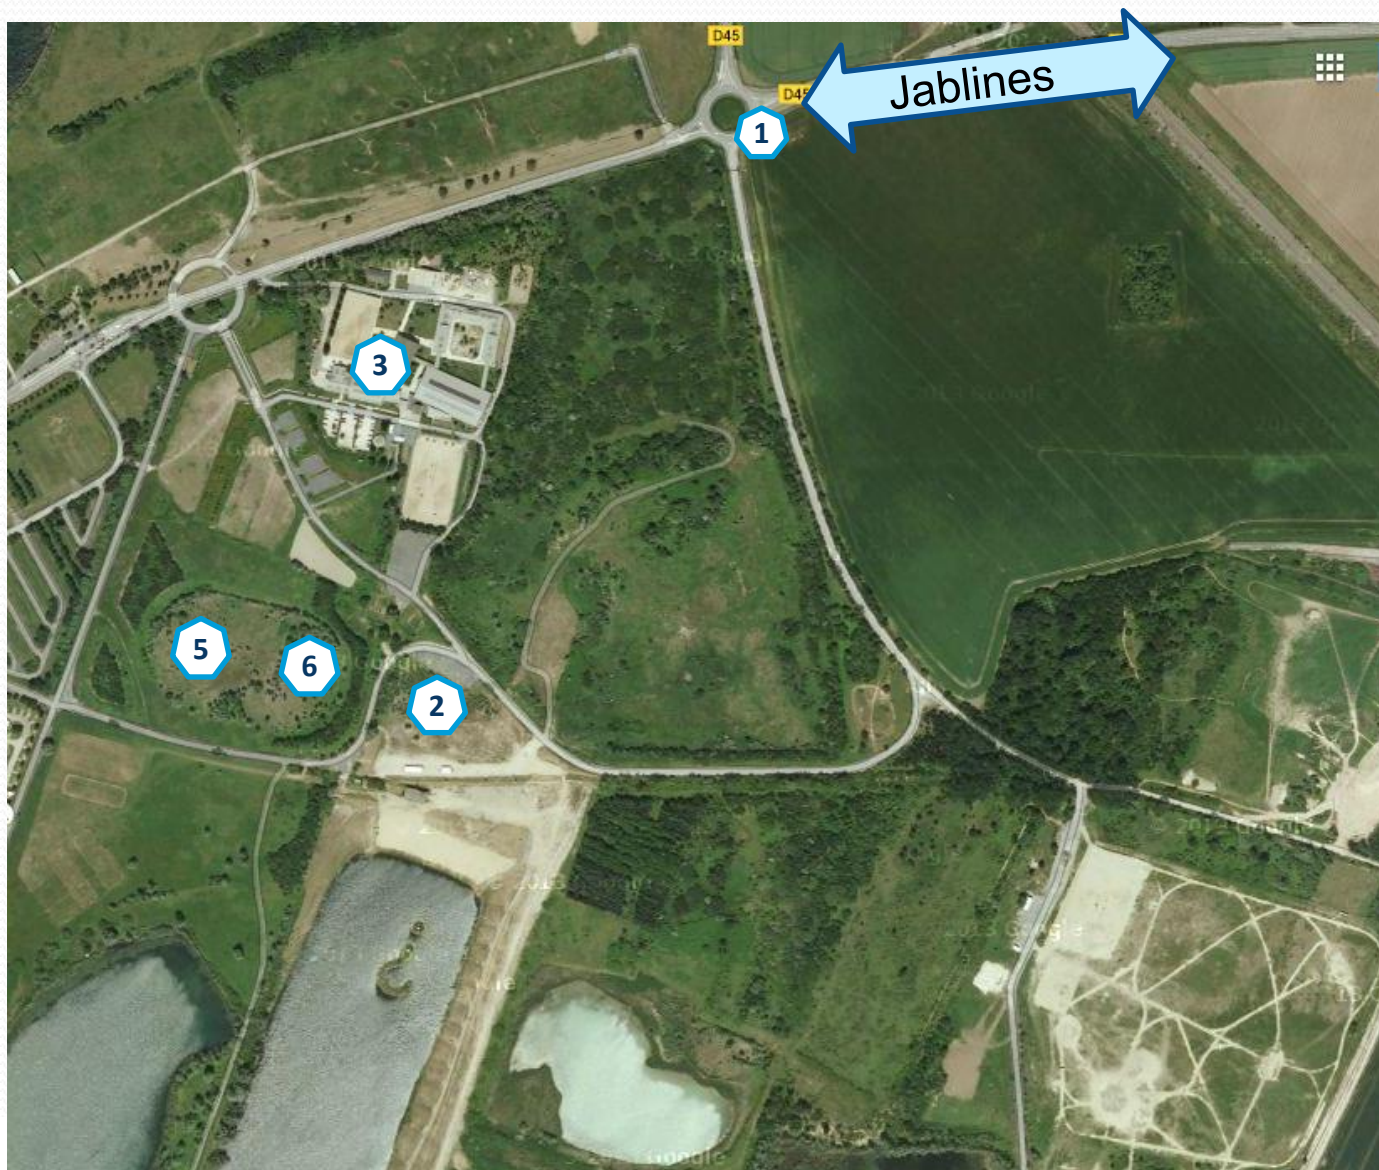

Plan du Centre Equestre

1 - Entrée camions & vans
Voitures Cavaliers
Judi 14 /03 à 11 h 00
Interphone à droite
« sécurité-gardien »

2 - Parking camions & vans

3 - Restauration
Accueil

5 - Carrières de dressage