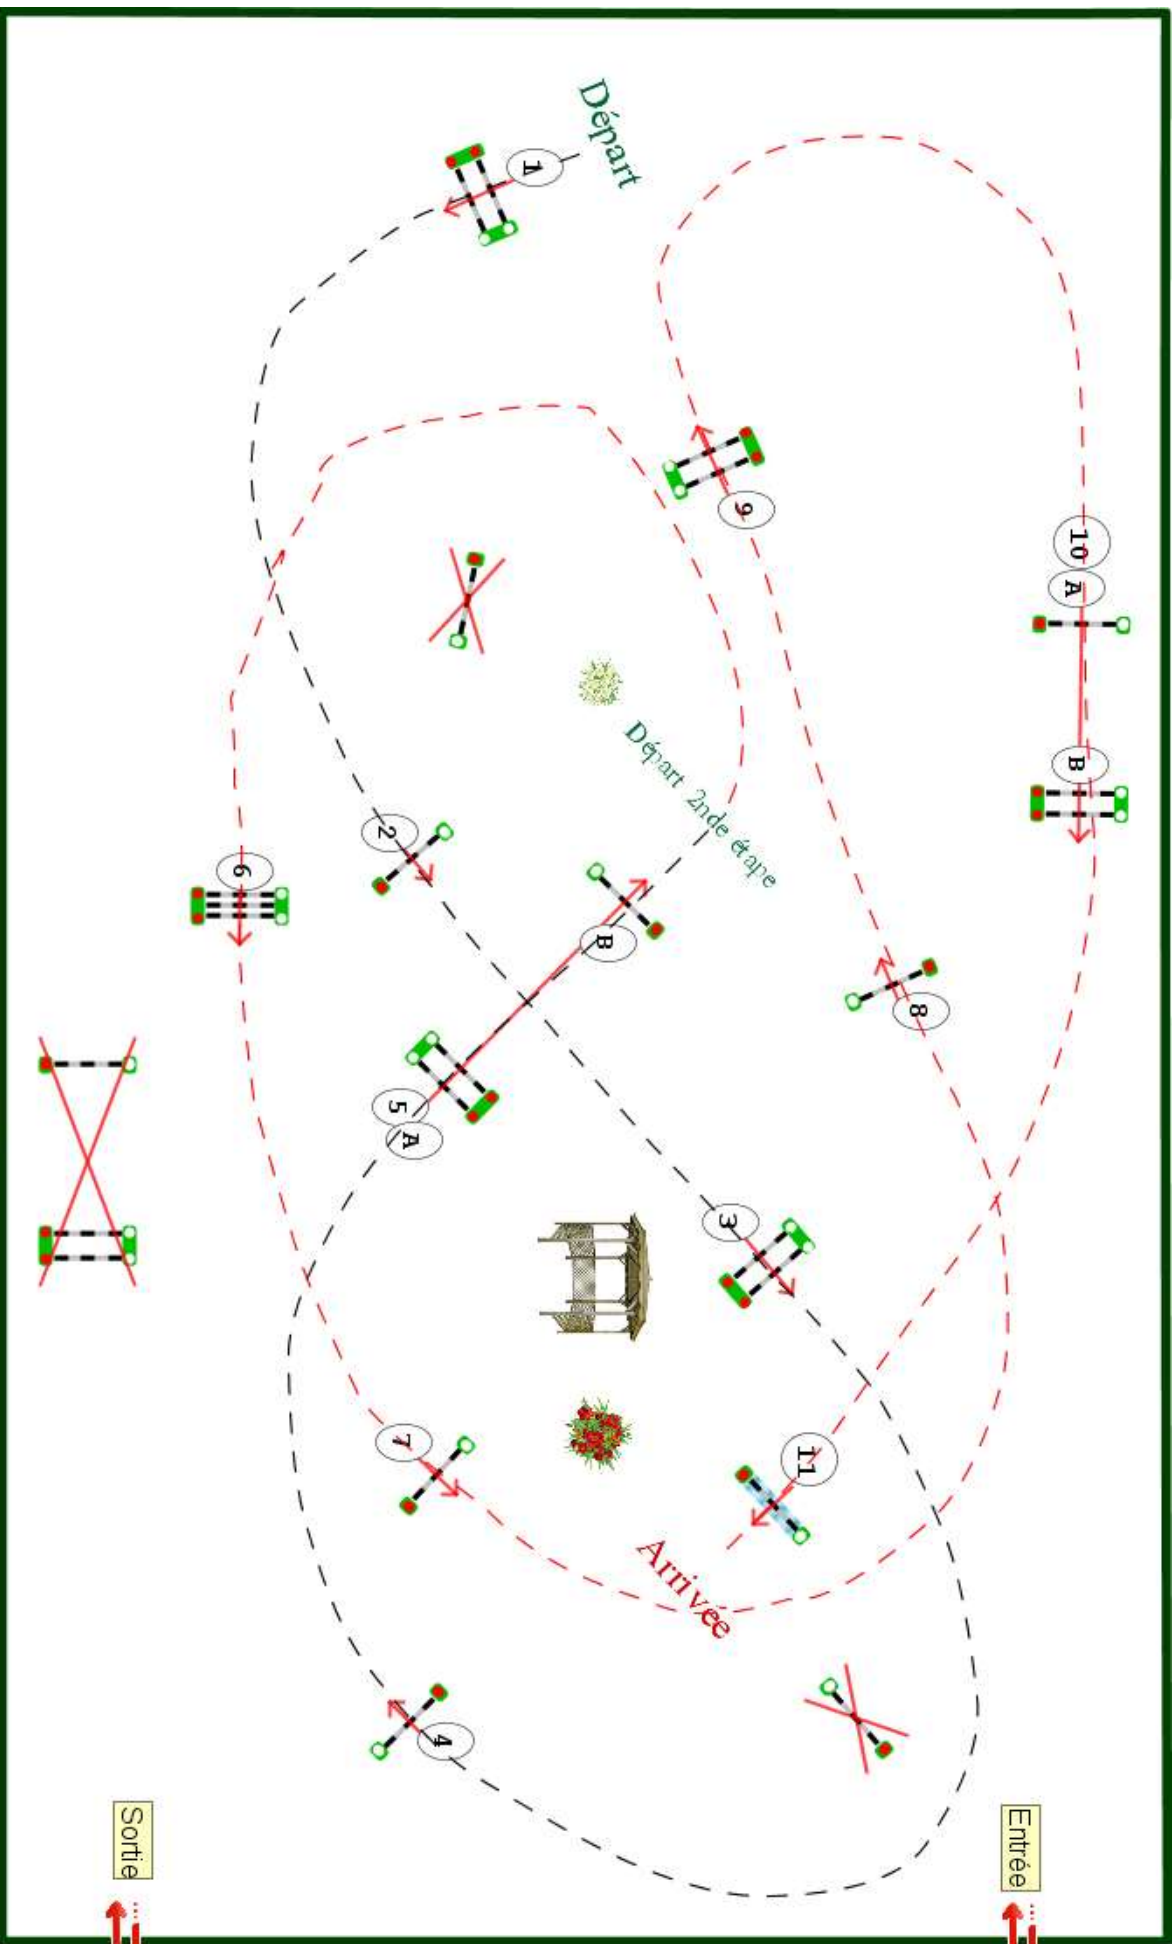

Type : Grand Prix

Catégorie : Pro

Indice : 3

Hauteur : 1.25m

Vitesse epr : 350m/m

Barème : A à temps différé

Distance : 200.0m

Tps accordé : **35s**

Tps limite : 70s

Barème : 2ème étape

Distance : 260.0m

Tps accordé : **45s**

Tps limite : 90s

Sortie

Entrée

Vanceuf MOLARD