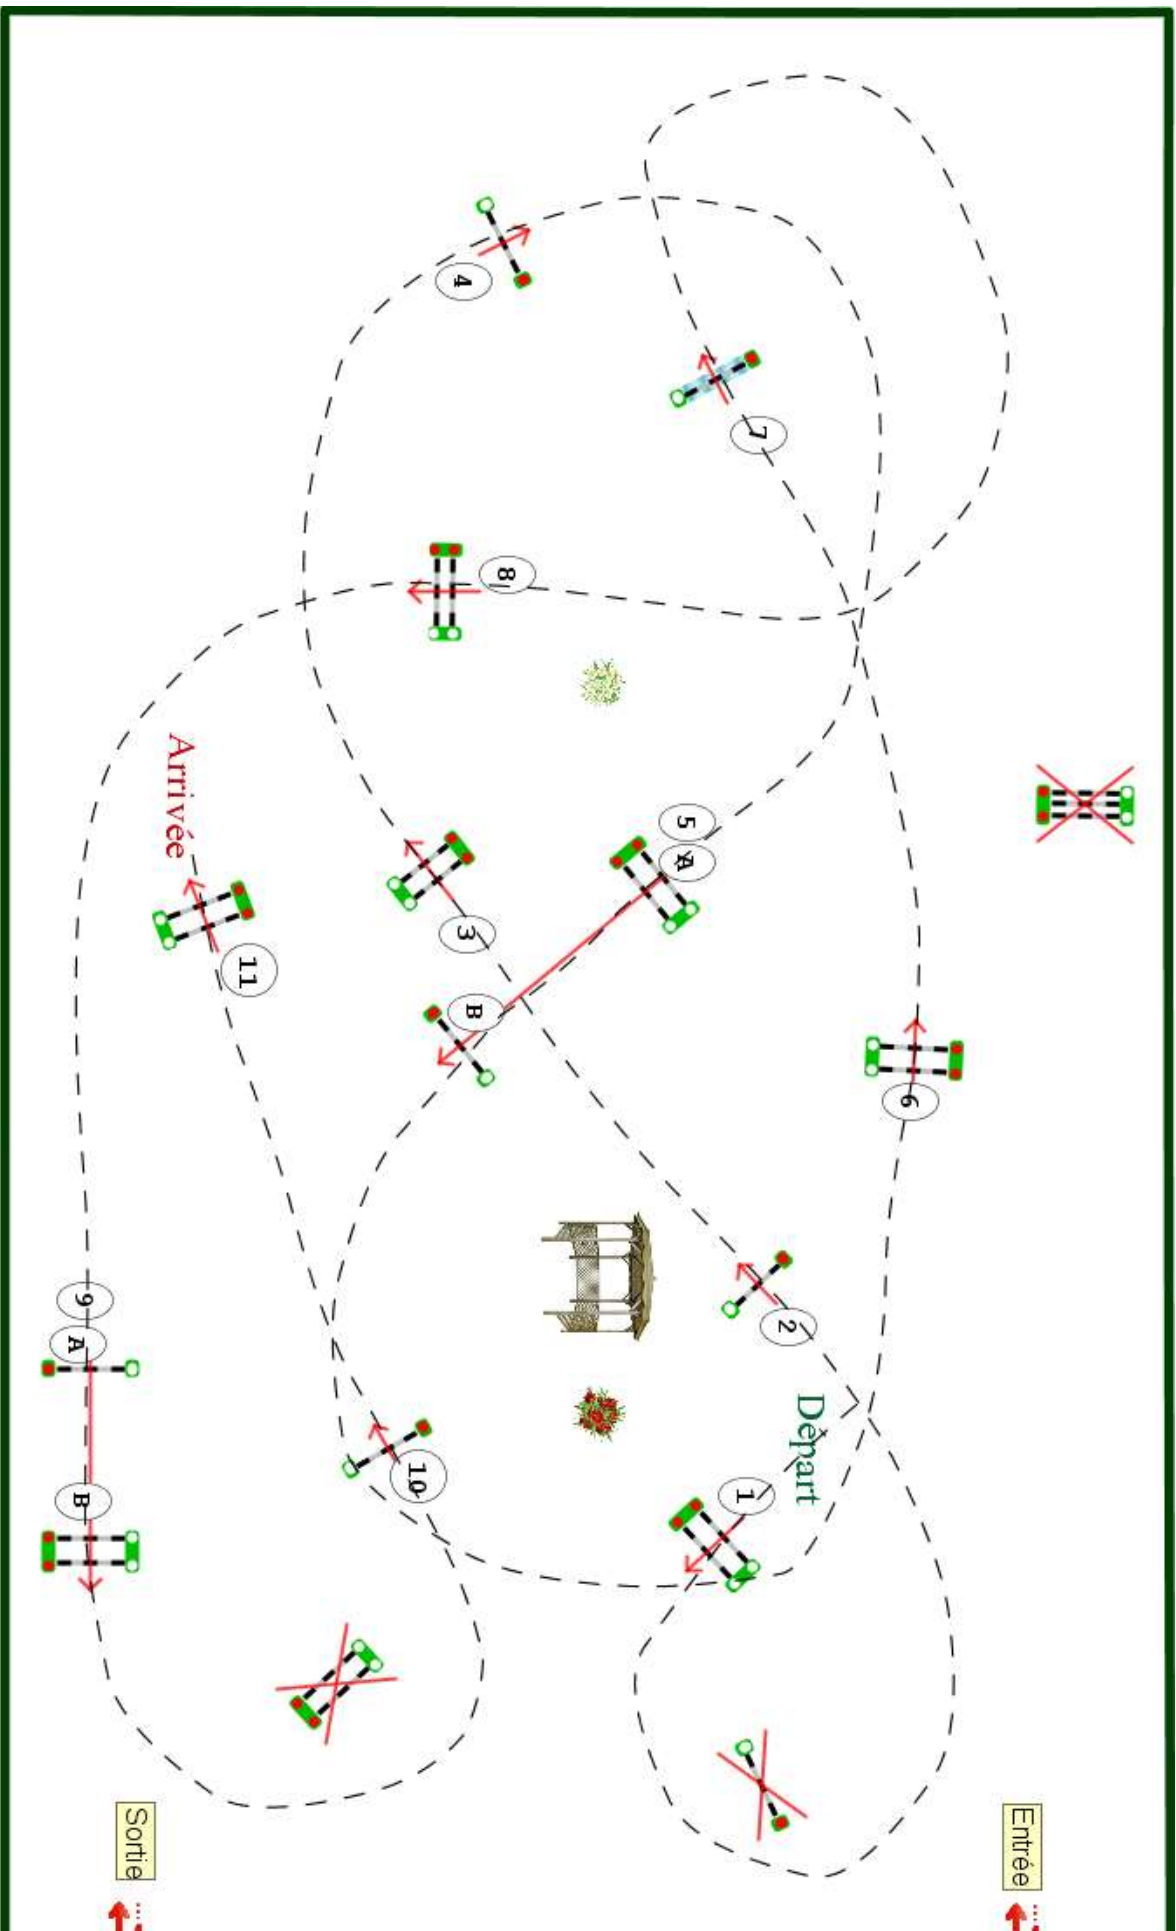

Type : Vitesse

Catégorie : Amateur

Indice : 1

Hauteur : 1.2m

Vitesse epr : 350m/m

Barème : A au chrono

Distance : 480.0m

Tps accordé : 83s

Tps limite : 166s

Barème : sans barrage

PRIX: Autour du VIN

Jury

Sortie

Entrée

Vitesse MOLARD

Vitesse DONNADIEU