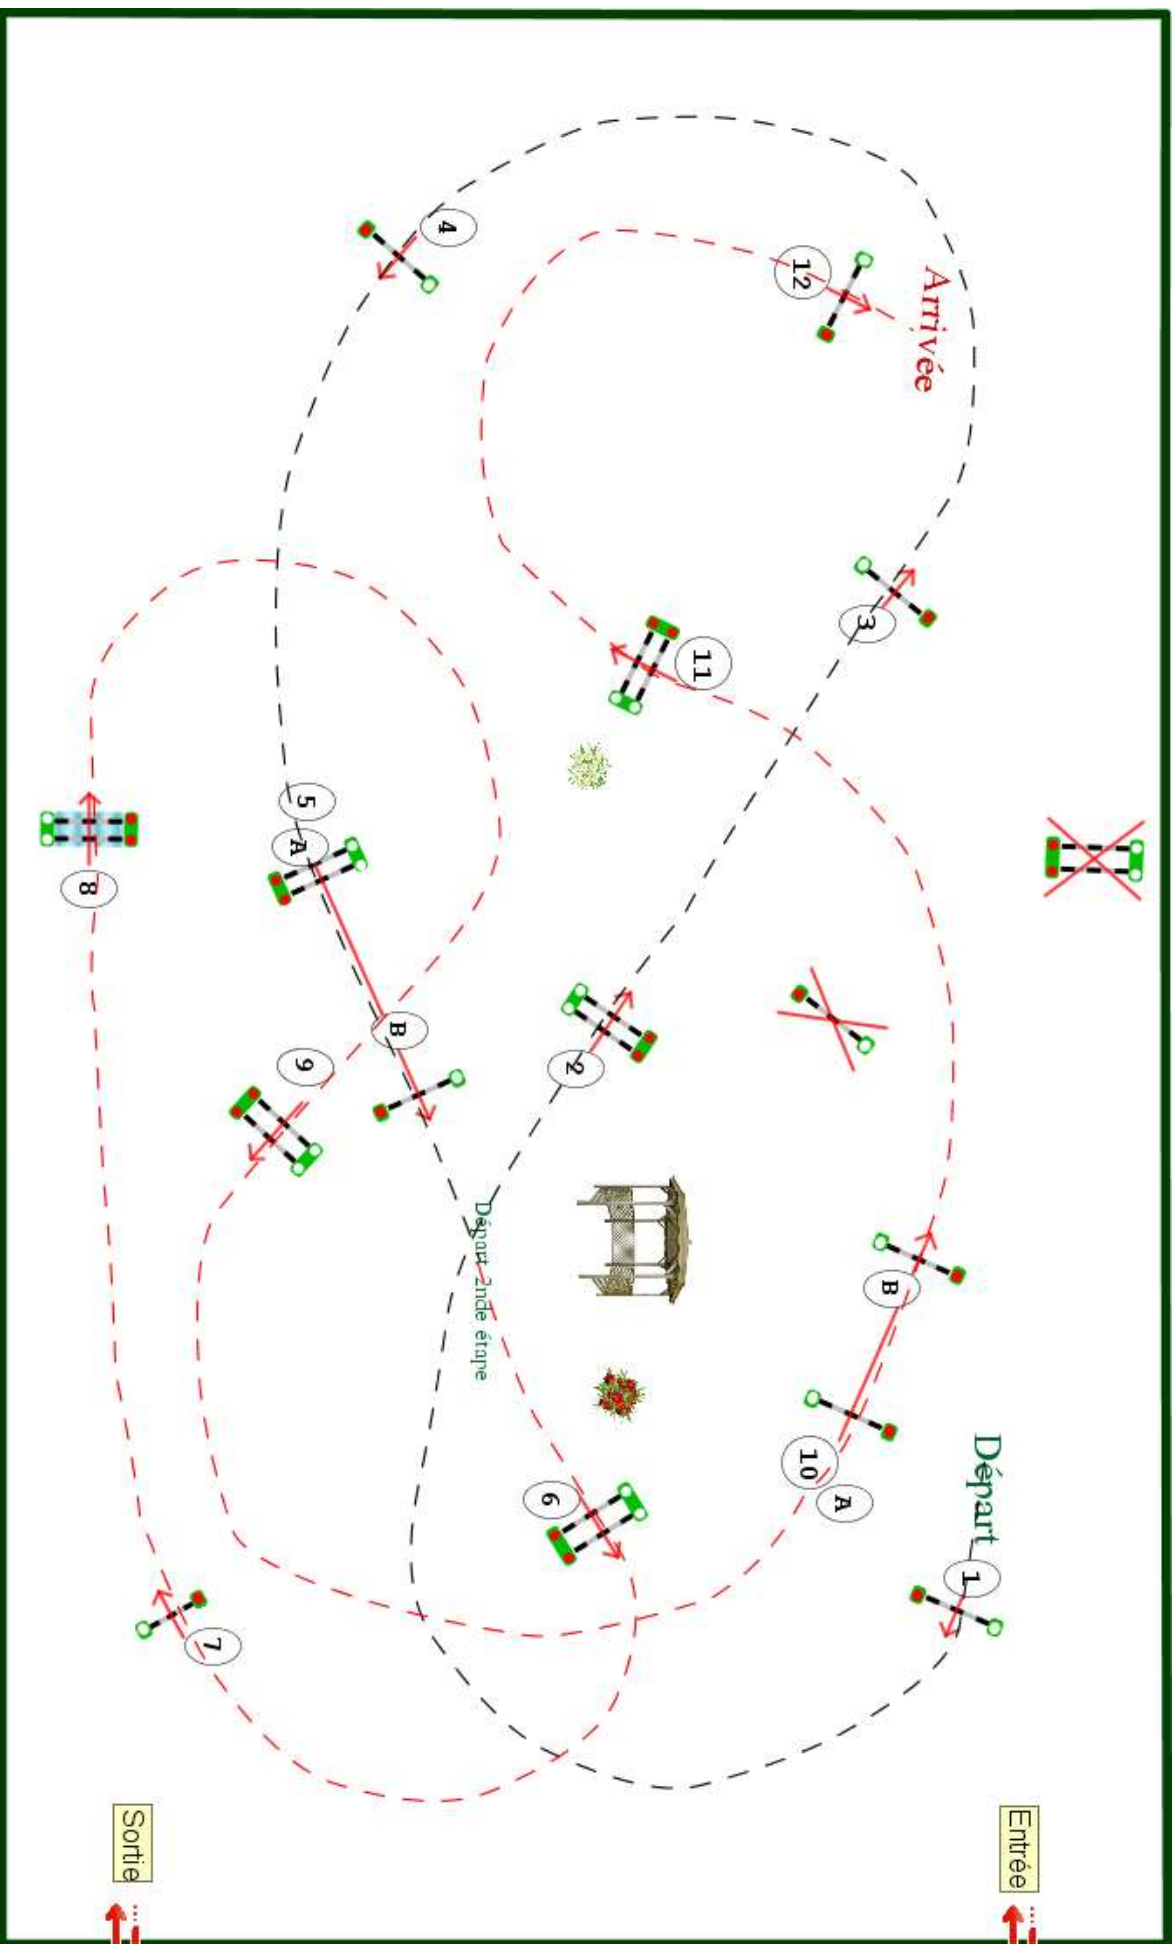

Type : Grand Prix

Catégorie : Pro

Indice : 2

Hauteur : 1.3m

Vitesse epr : 350m/m

Barème : A à temps différé

Distance : 220.0m

Tps accordé : **38s**

Tps limite : 76s

Barème : 2ème étape

Distance : 270.0m

Tps accordé : **47s**

Tps limite : 94s

Entrée

Sortie

Vitesse MOLARD