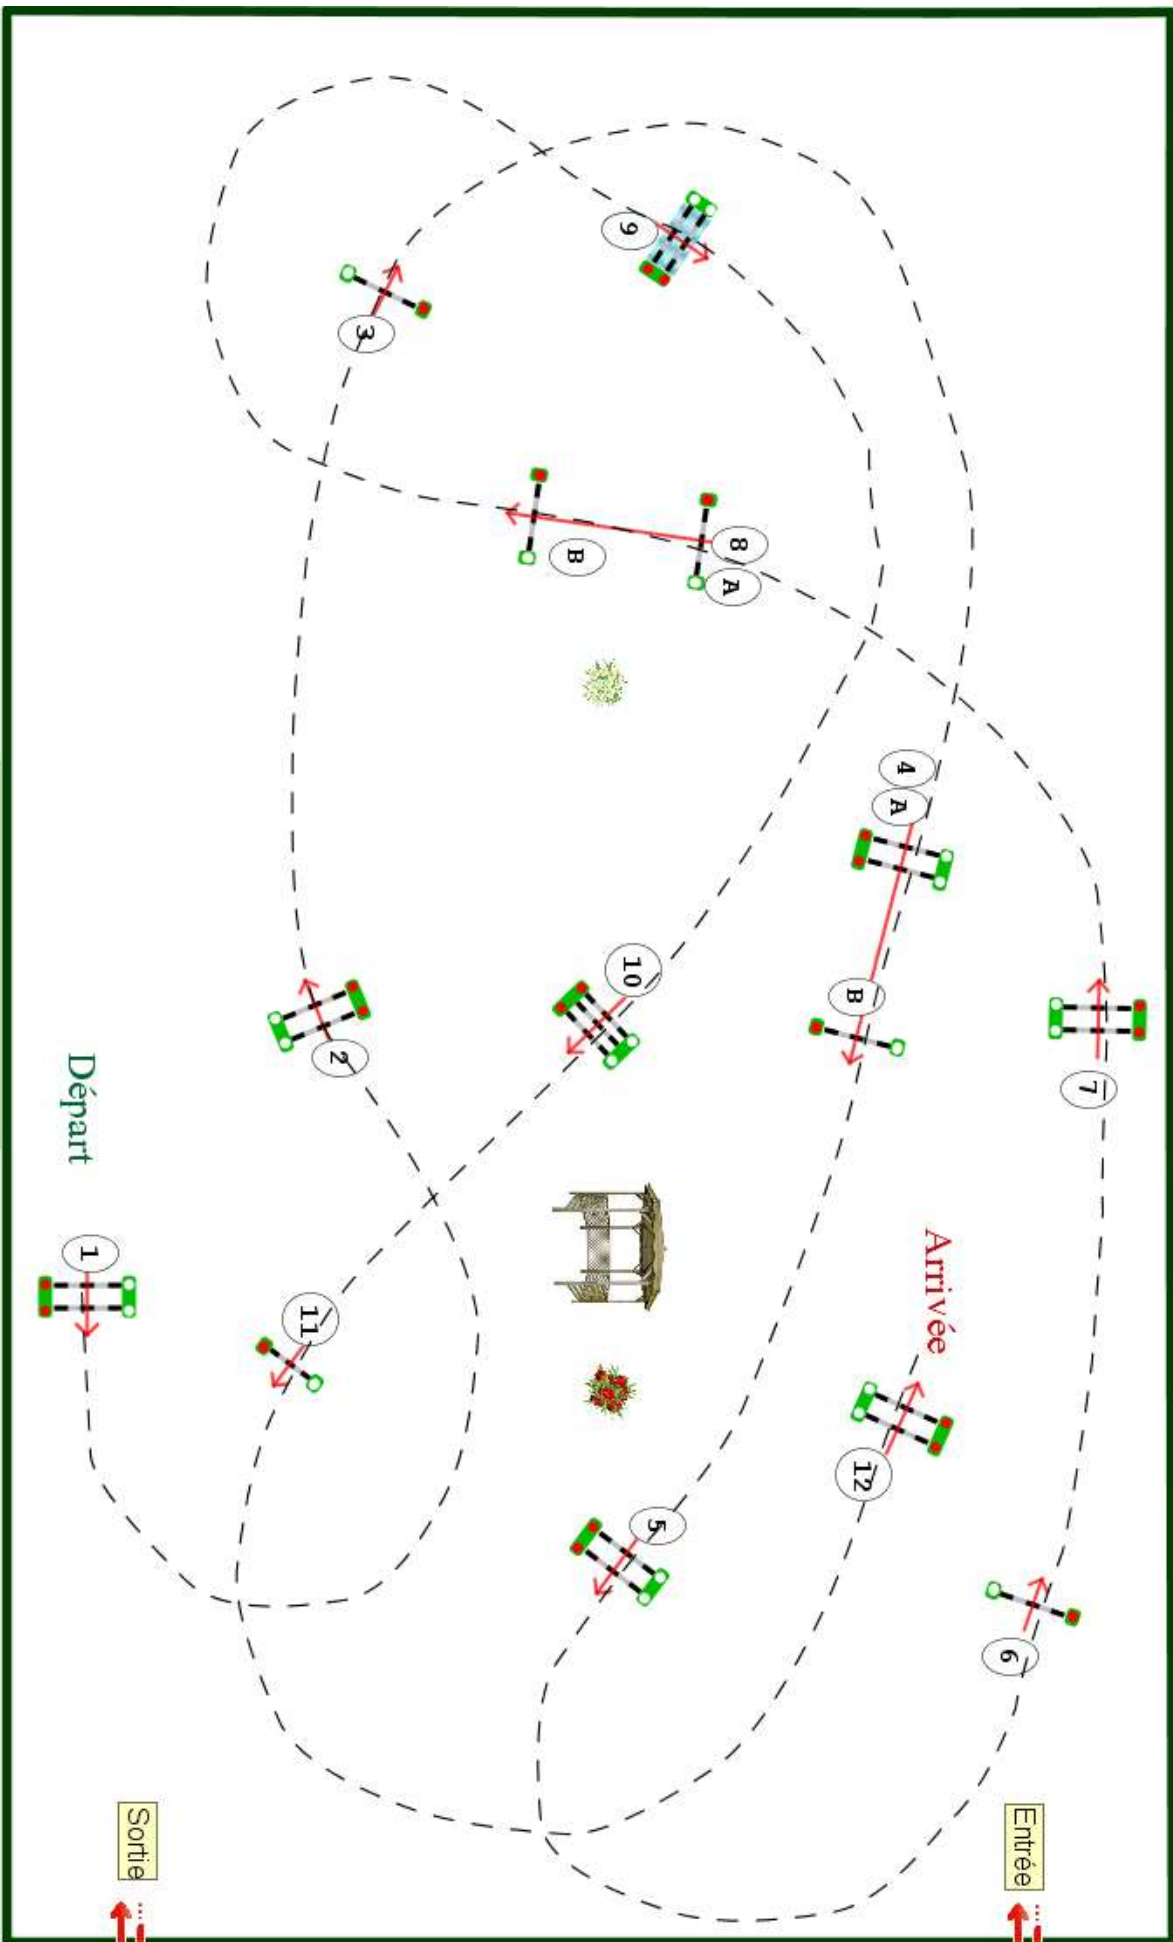

Type : Vitesse

Catégorie : Pro

Indice : 1

Hauteur : 1.4m

Vitesse epr : 375m/m

Barème : A au chrono

Distance : 470.0m

Tps accordé : **76s**

Tps limite : 152s

Barème : sans barrage

Sortie

Entrée

Vincent MOLARD

Alexis DONNADIEU

PRIX: Elevage de NANTUEL

Jury
