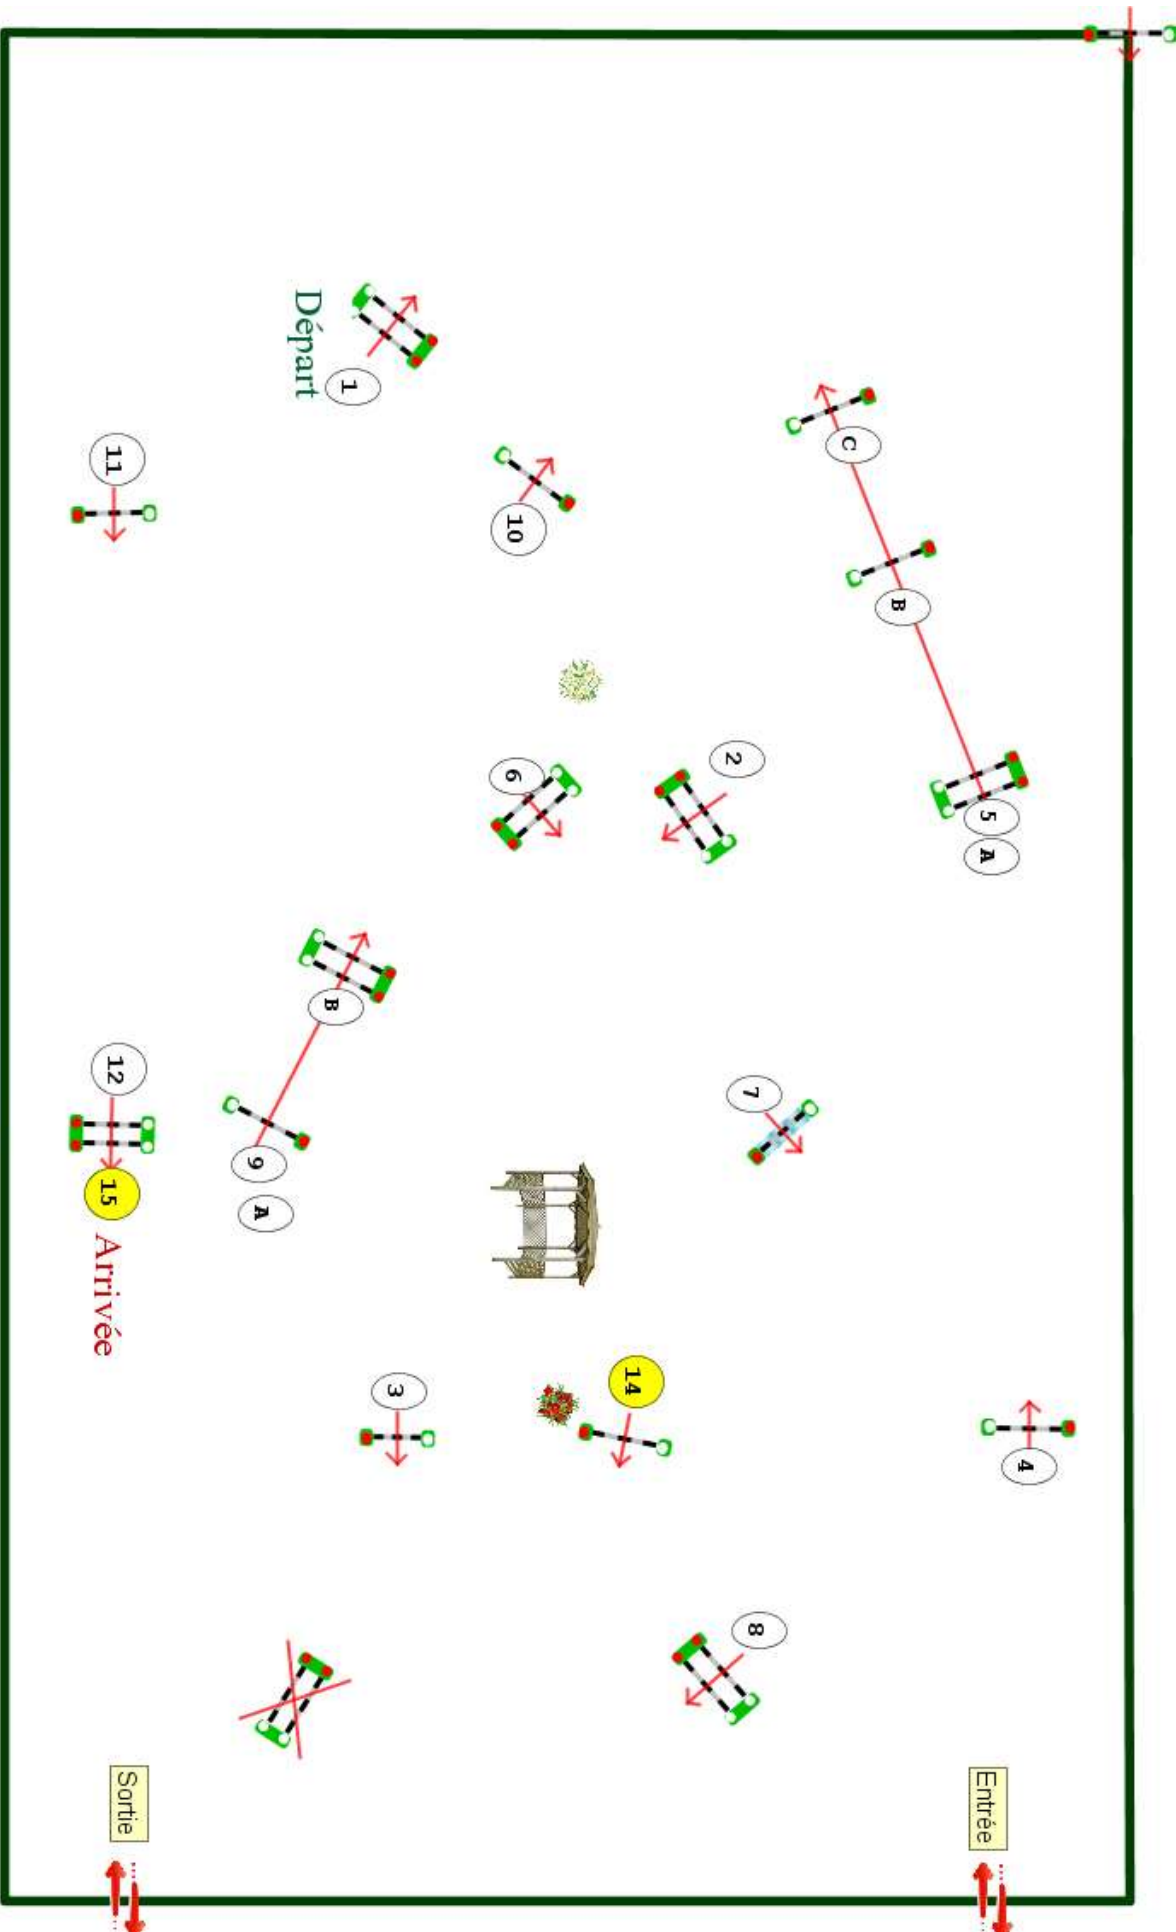

Type : Grand Prix

Catégorie : Pro

Indice : 2

Hauteur : 1.3m

Vitesse epr : 350m/m

Barème : Super 10

manche 1 au

chrono

Distance : 460.0m

Tps accordé : **79s**

Tps limite : 158s

Barème : manche 2 au

chrono

Distance : 300.0m

Tps accordé : **52s**

Tps limite : 104s