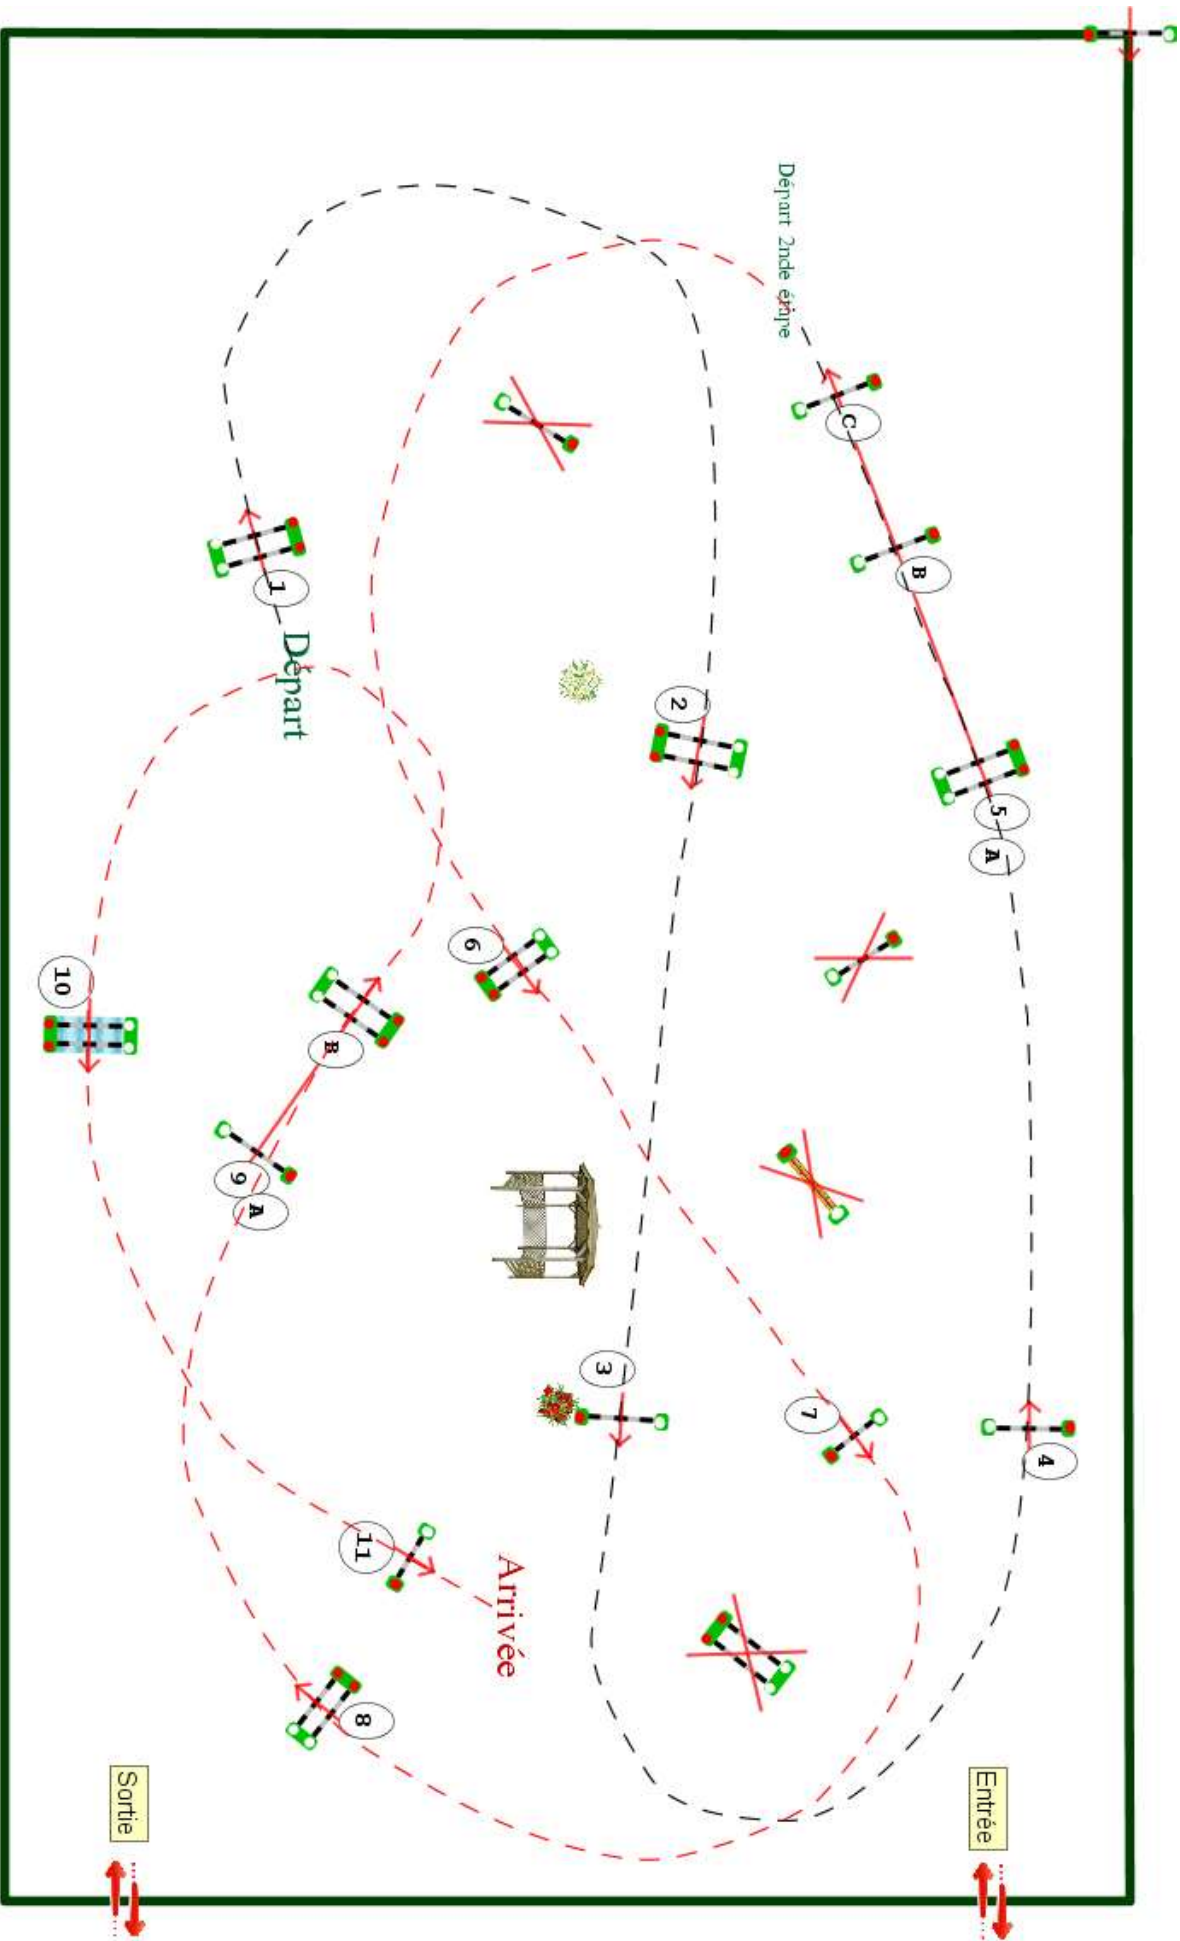

Type : Grand Prix

Catégorie : Amateur

Indice : 1

Hauteur : 1.15m

Vitesse epr : 350m/m

Barème : A à temps différé

Distance : 230.0m

Tps accordé : **40s**

Tps limite : 80s

Barème : 2ème étape

Distance : 240.0m

Tps accordé : **42s**

Tps limite : 84s

PRIX: HARCOUR

Jury

Vincent MOLARD
Alexis DONNADIEU