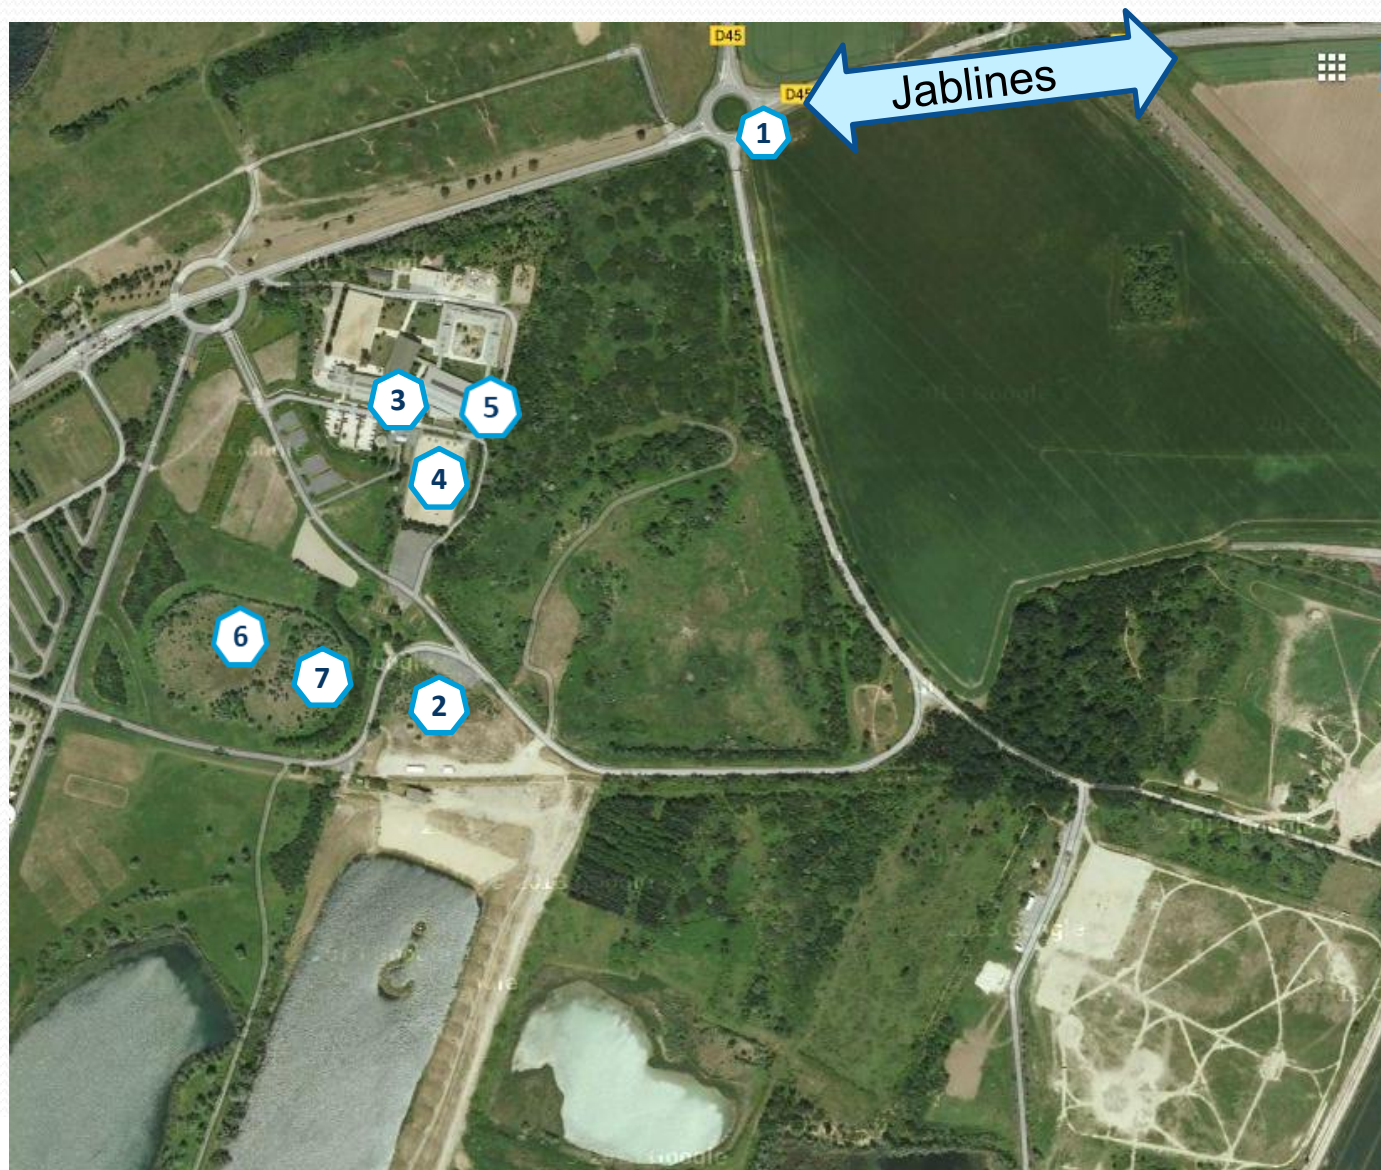

Plan du Centre Equestre

1 - Entrée camions & vans
Voitures Cavaliers
Dimanche 7 h 30
Interphone à droite
« sécurité-gardien »

2 - Parking camions & vans

3 - Accueil – Restauration

5- Détente Grand Manège
Piste 1 et 2

4- Piste 1 et 2

6 - Carrière Pôle équestre
Piste 3

7- Détente Pôle équestre
Paddock pour piste 3

Centre Equestre de la base de loisirs de Jablines-Annet, 77450 Jablines
Tél. 01.60.26.49.99 – 06 01 03 64 67

Plan du Centre Equestre -Carrière SO