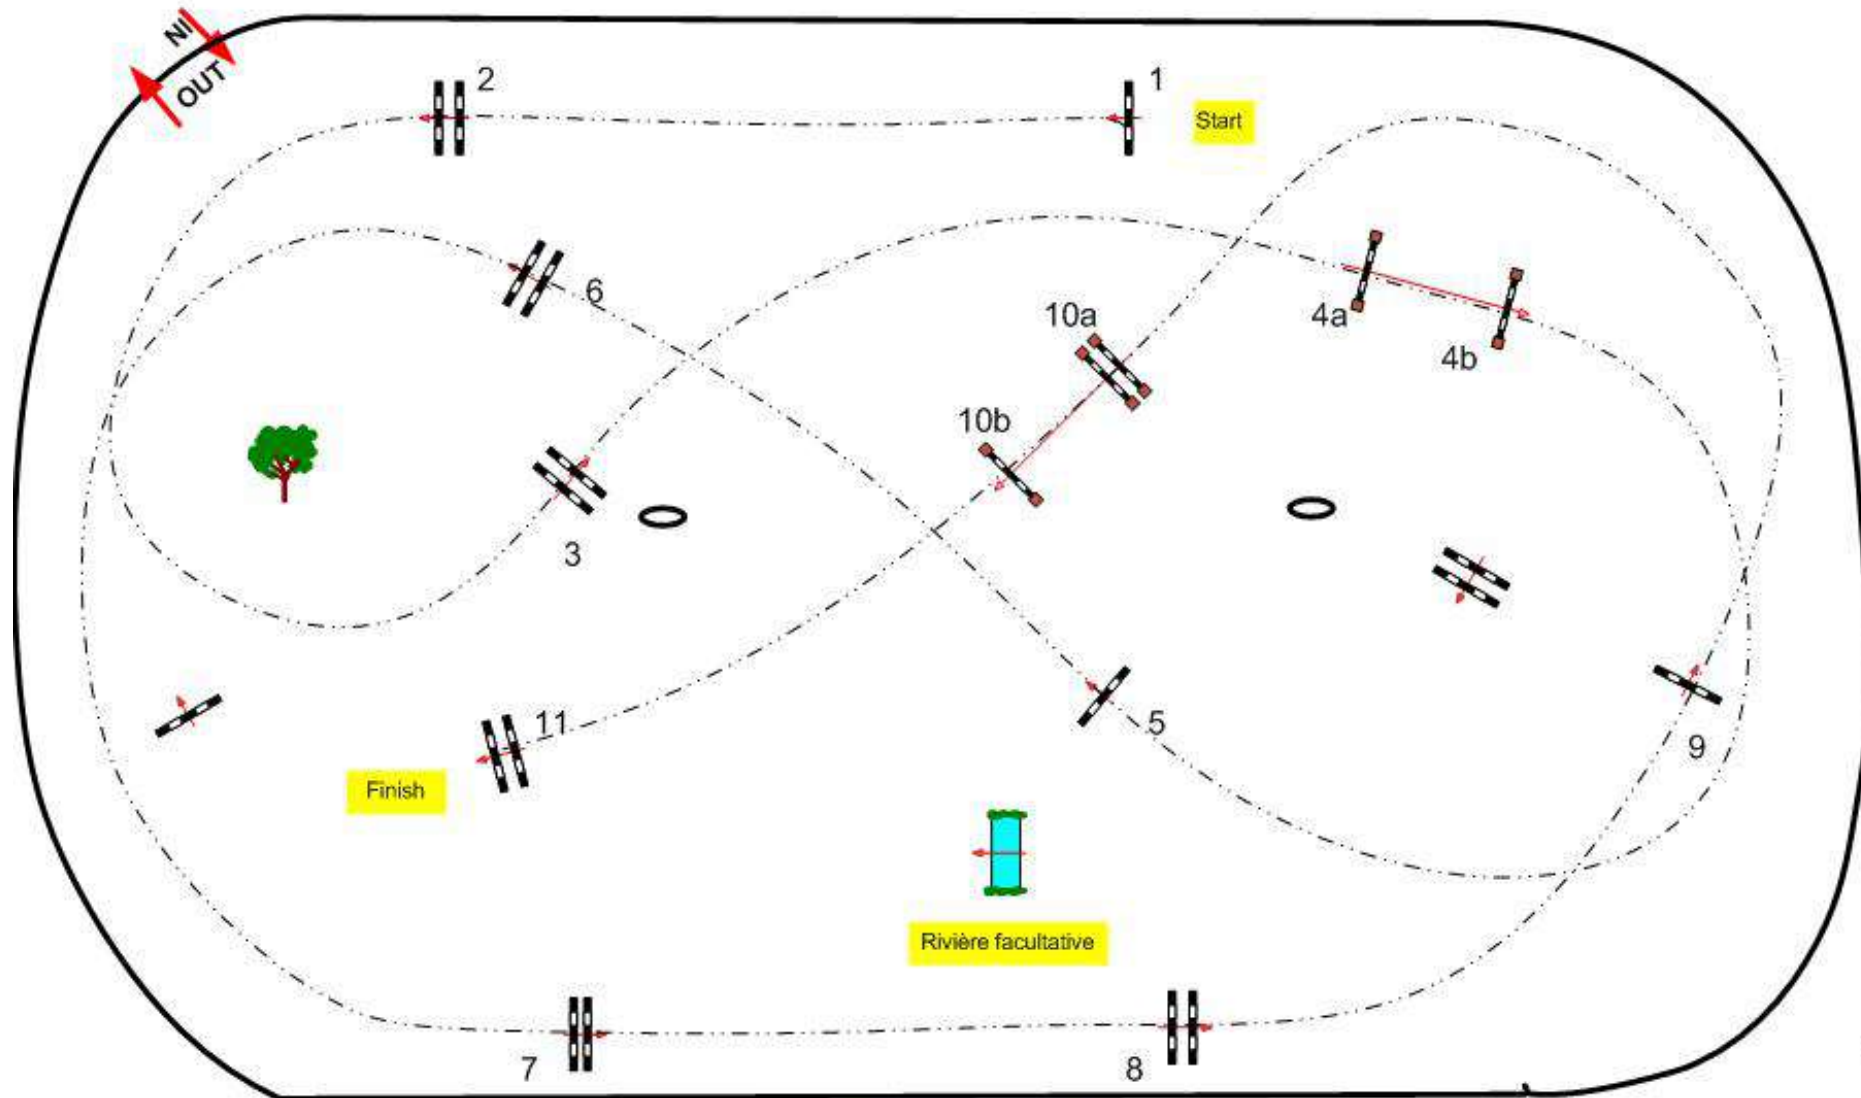

TOURS - NOTRE DAME D'OE

Epreuve N°: 1^{er} et 14 formation 4 et 6 ans Q

Barème A sans chrono, sans barrage

mardi 9 avril 2024

Début: 0:00

Table: A sans chrono sans barrage

National RG: 2-1-C

Hauteur: 120 m

Vitesse:

Longueur: 520 m

Temps accordé: 90 sec

Temps Limite: 180 sec

350 m/min

Efforts:

Obstacles:

13

11

Longueur:

Temps accordé: 0 sec

Temps Limite: 0 sec

1st Jump-off:

0 m

0 sec

0 sec

JURY

Chef de piste :
J.Martin