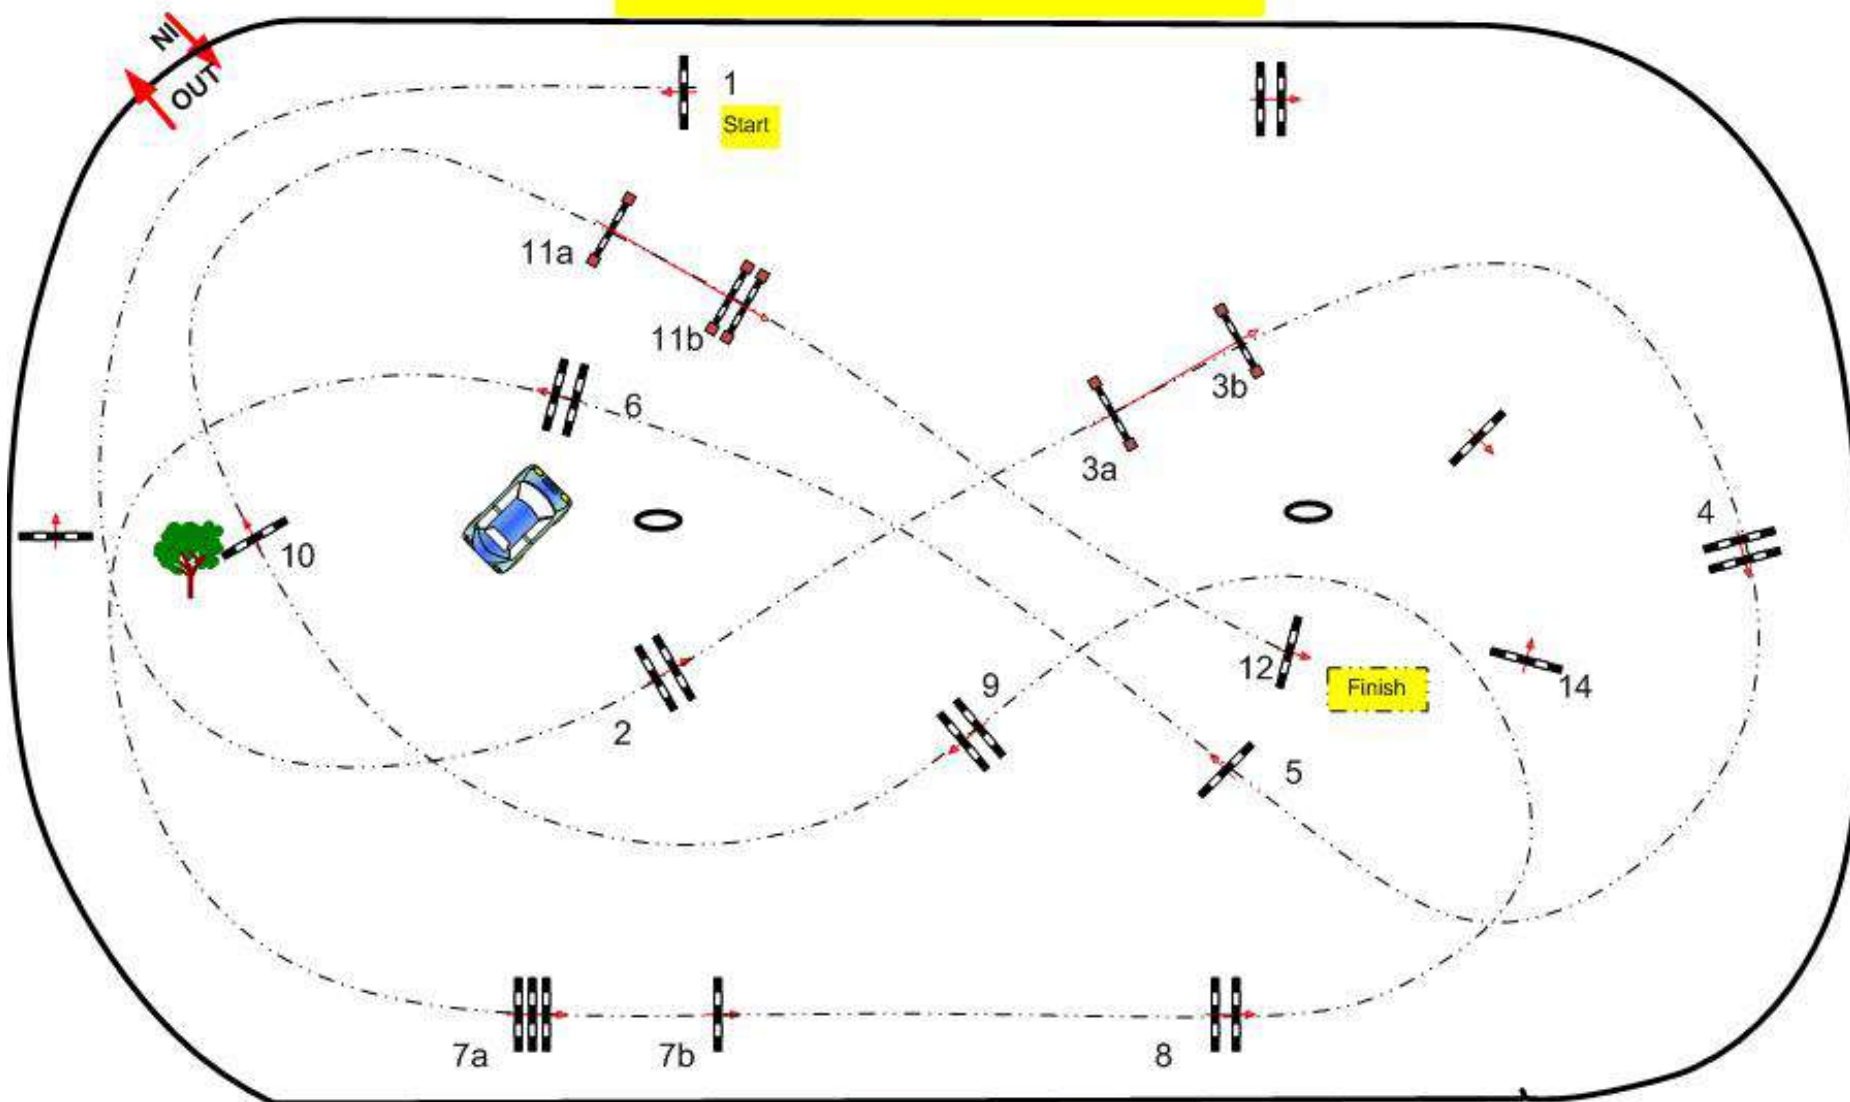

TOURS - NOTRE DAME D'OE

Epreuve N°: 14

GP 120

Super options D

dimanche 14 avril 2024

Début: 0:00

Table: Super 10 option,s D

National RG: 2-1-C

Hauteur: 120 m

Vitesse: 350 m/min

Longueur: 510 m

Temps accordé: 88 sec

Temps Limite: 176 sec

Obstacles: 12

Efforts: 15

1st Jump-off:

Longueur: 300 m

Temps accordé: 52 sec

Temps Limite: 104 sec

2ème manche : 1/2/3a/3b/5/6/7a/14

Chef de piste :
J.Martin

JURY