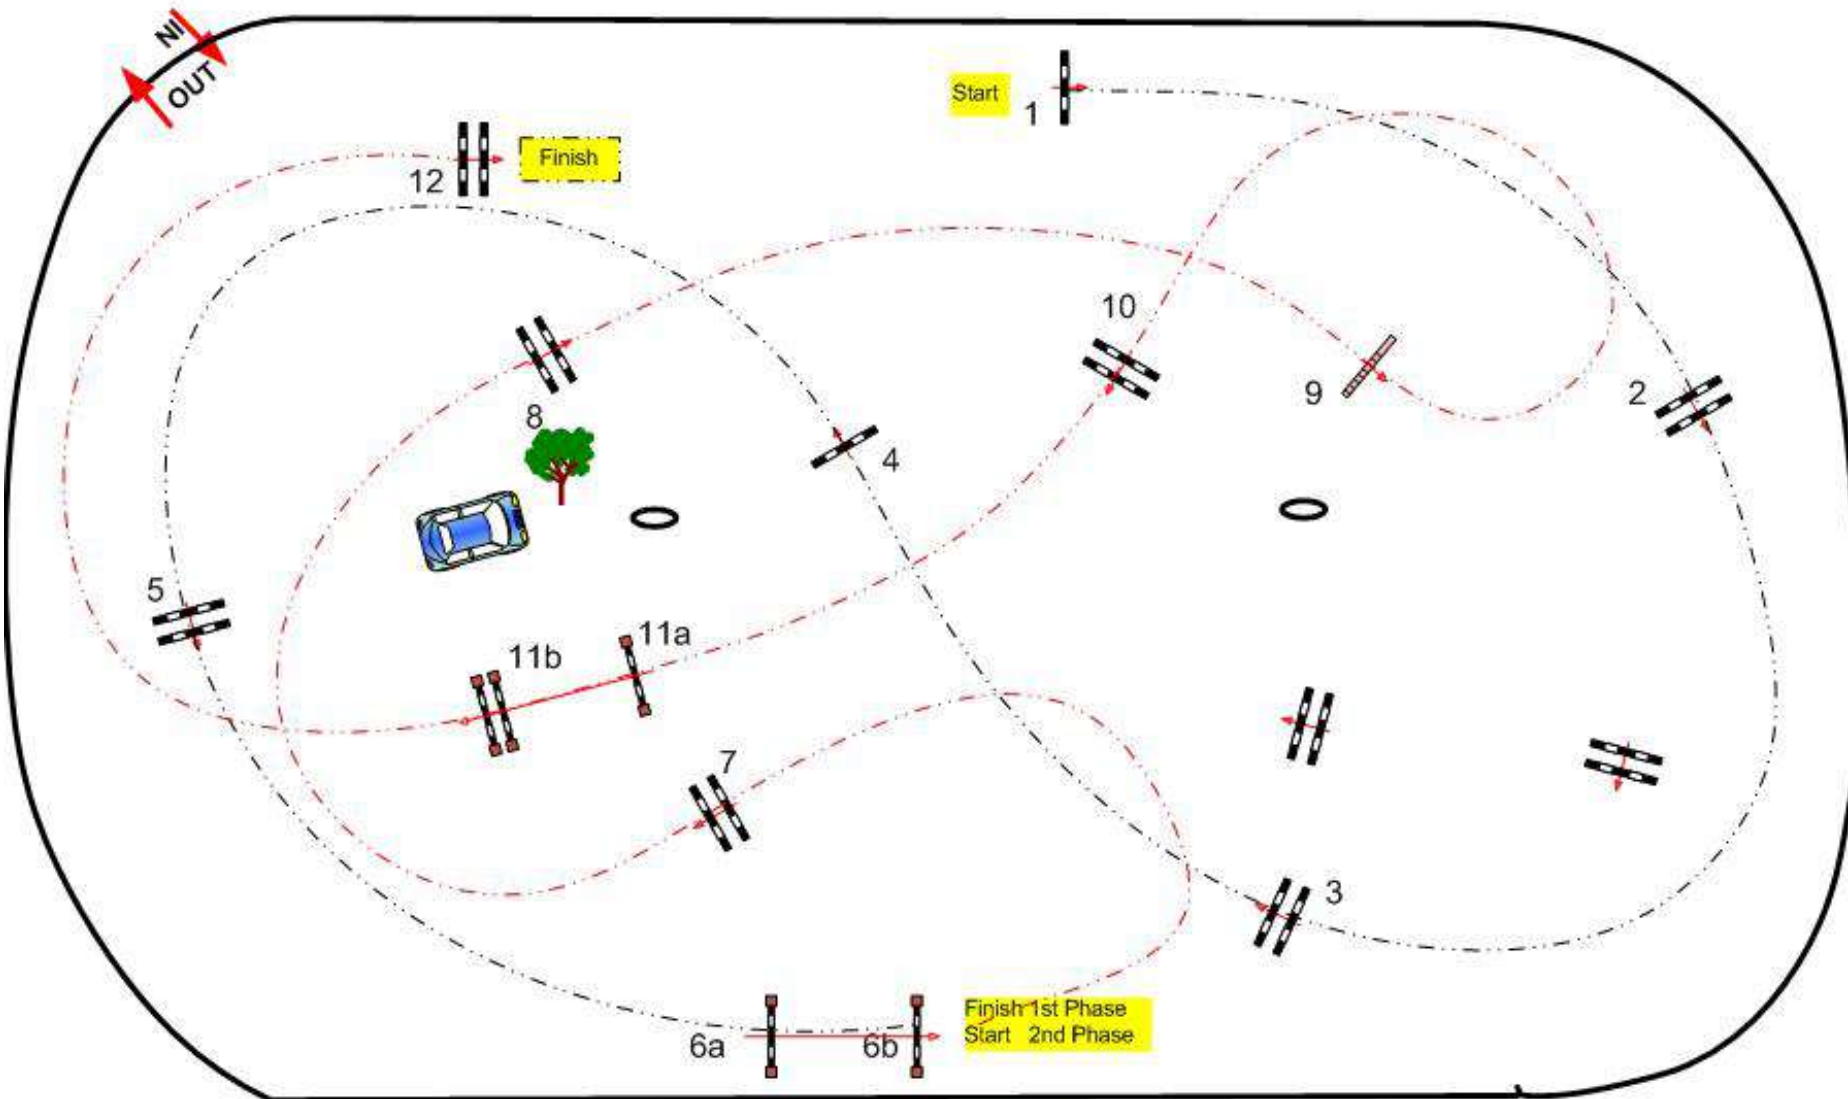

TOURS - NOTRE DAME D'OE

Epreuve N°: 12

GP 115

A à temps différé

samedi 13 avril 2024

Début: 0:00

Table: A chrono sans barrage

Vitesse: 350 m/min

Obstacles:

11

1st Jump-off:

National RG: 2-1-C

Longueur: 250 m

Efforts:

13

Longueur: 320 m

Hauteur: 110 m

Temps accordé: 43 sec

Temps Limite: 86 sec

Temps accordé: 55 sec

Temps Limite: 110 sec

JURY

Chef de piste :
J.Martin