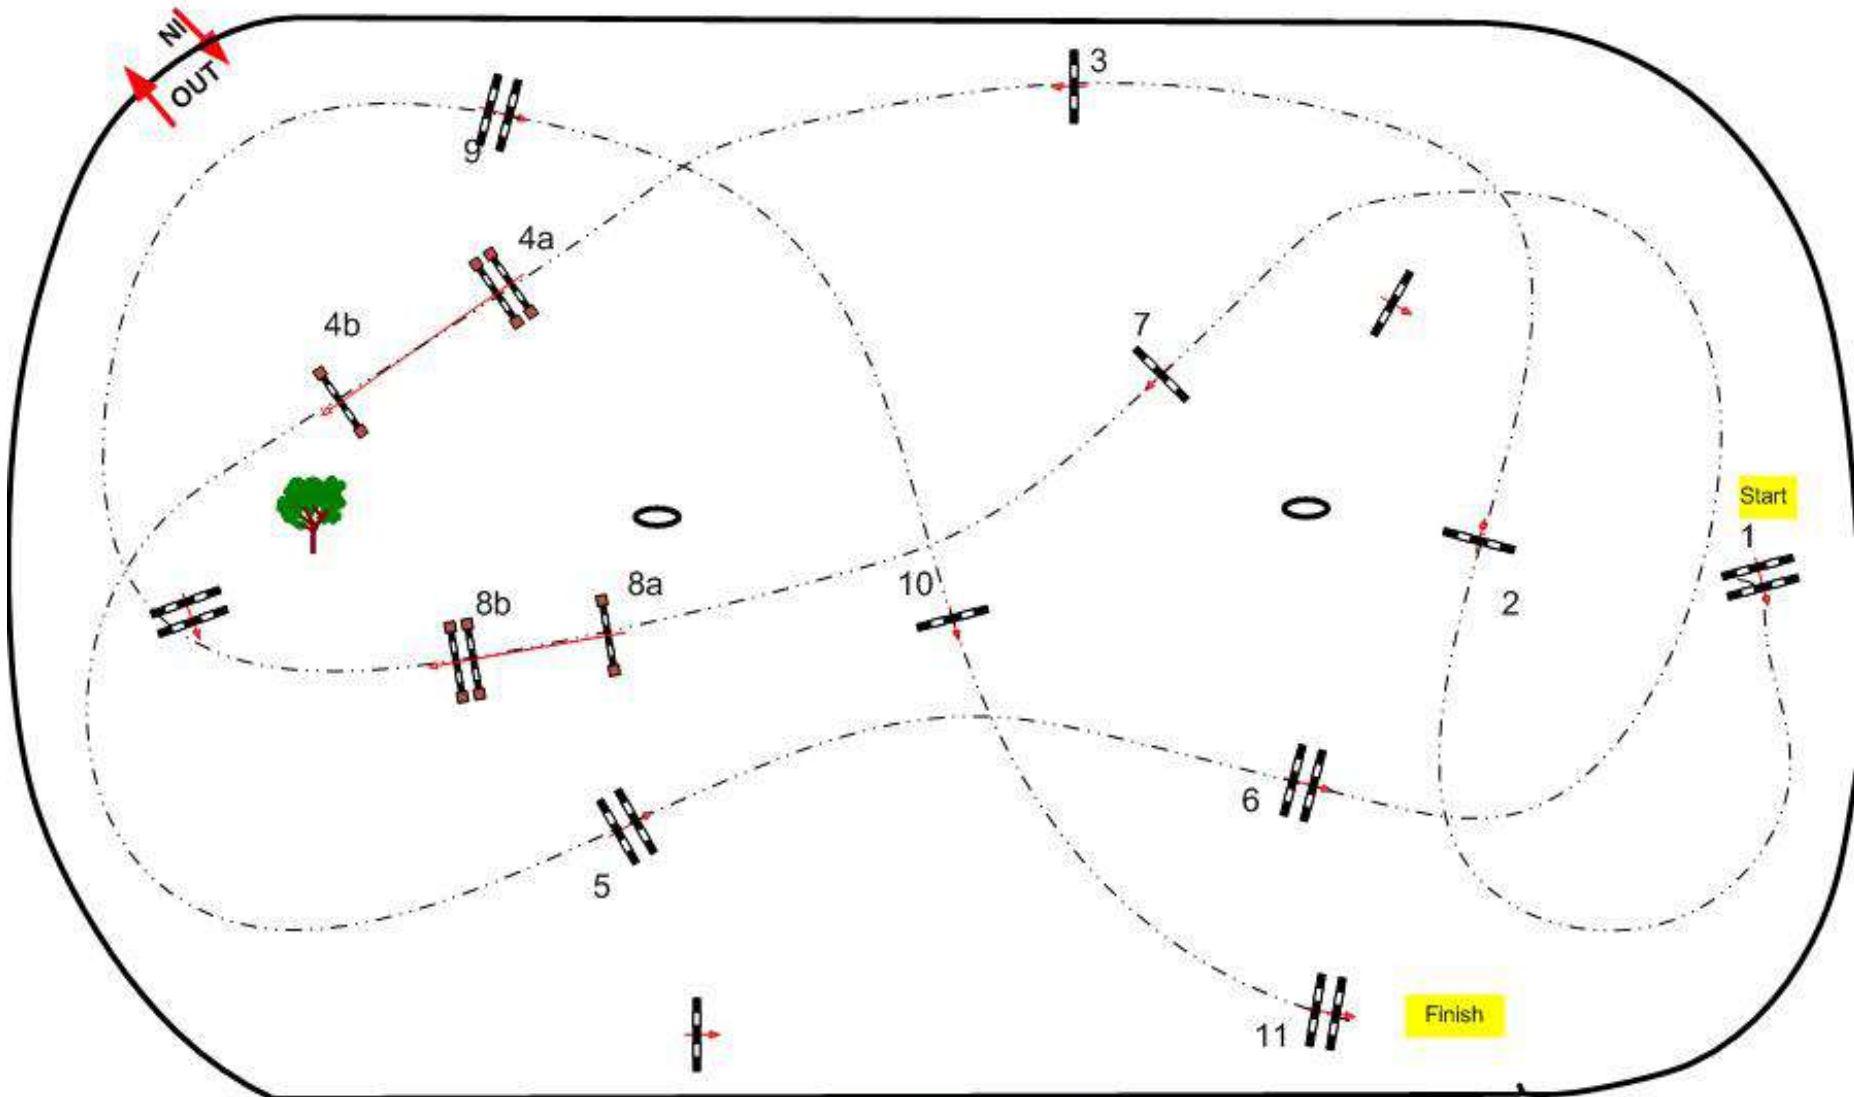

TOURS - NOTRE DAME D'OE

Epreuve N°: 8

Prép 120

Barème A sans chrono, sans barrage

vendredi 12 avril 2024

Début: 0:00

Table: A sans chrono sans barrage

Vitesse:

350 m/min

Obstacles:

11

1st Jump-off:

National RG: 2-1-C

Longueur: 520 m

Efforts:

13

Longueur:

0 m

Temps accordé: 90 sec

Temps accordé:

0 sec

Hauteur: 125 m

Temps Limite: 180 sec

Temps Limite:

0 sec

JURY

Chef de piste :
J. Martin