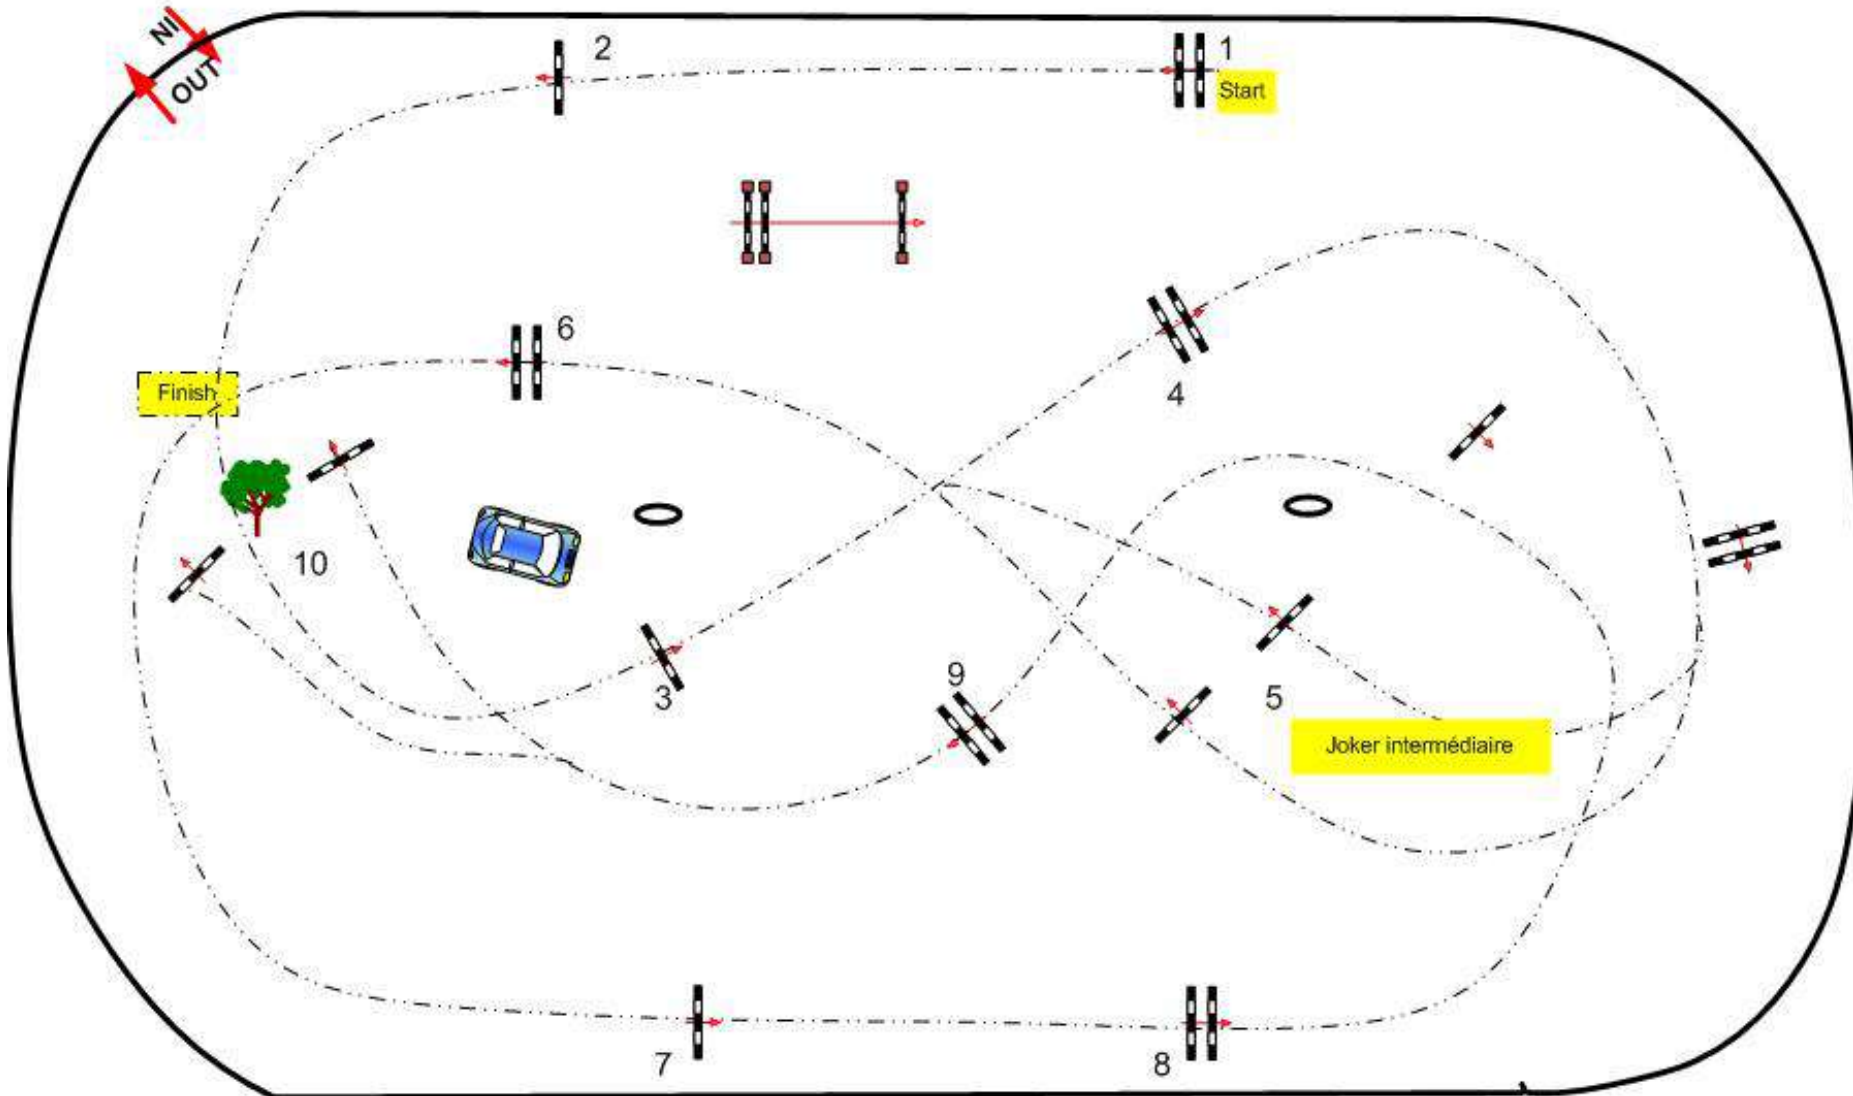

Obstacles:

10

1st Jump-off:

National RG: 2-1-C

Longueur: 480 m

Efforts:

10

Longueur:

0 m

Temps accordé: 83 sec

Temps accordé: 0 sec

Hauteur: 105 m

Temps Limite: 166 sec

Temps Limite: 0 sec

JURY

Chef de piste :  
J. Martin