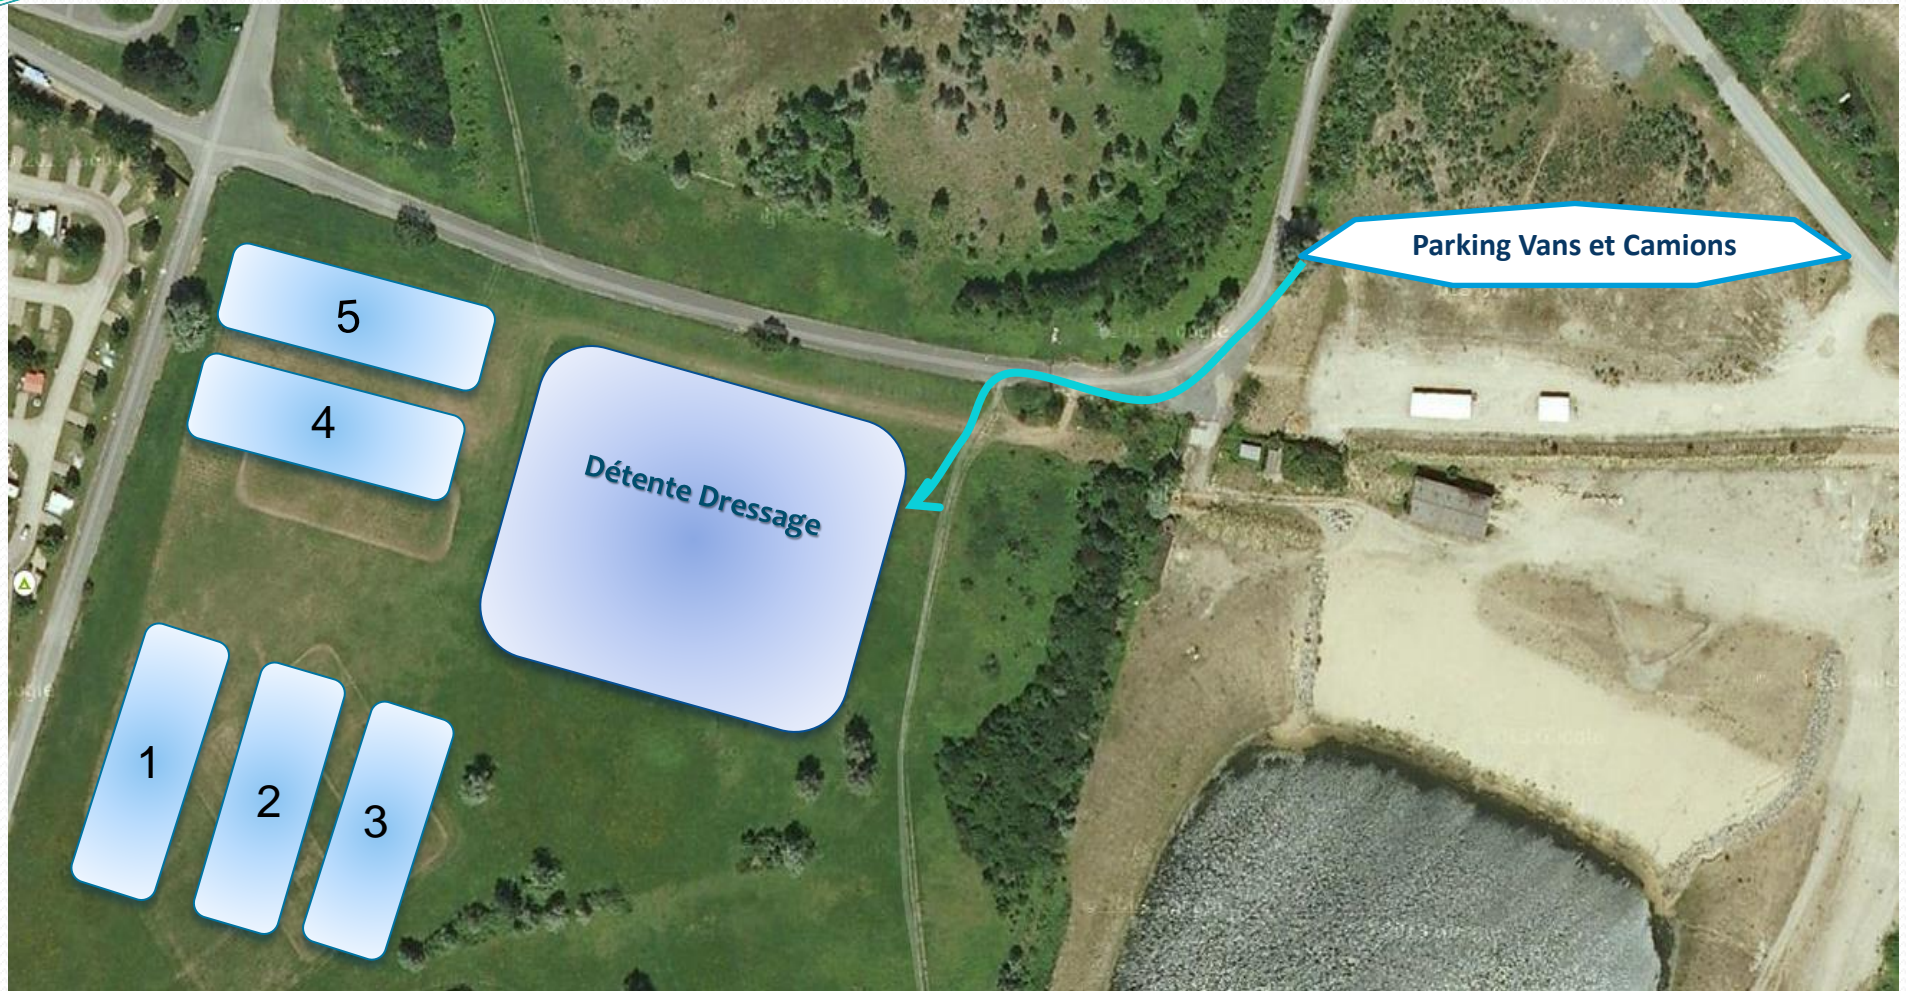

Accès aux Carrières de dressage

SEINE-ET-MARNE

FÉDÉRATION FRANÇAISE D'ÉQUITATION
COMITÉ DÉPARTEMENTAL D'ÉQUITATION

Centre Equestre de la base de loisirs de Jablines-Annet, 77450 Jablines

Tél. 01.60.26.49.99 06 01 03 64 67