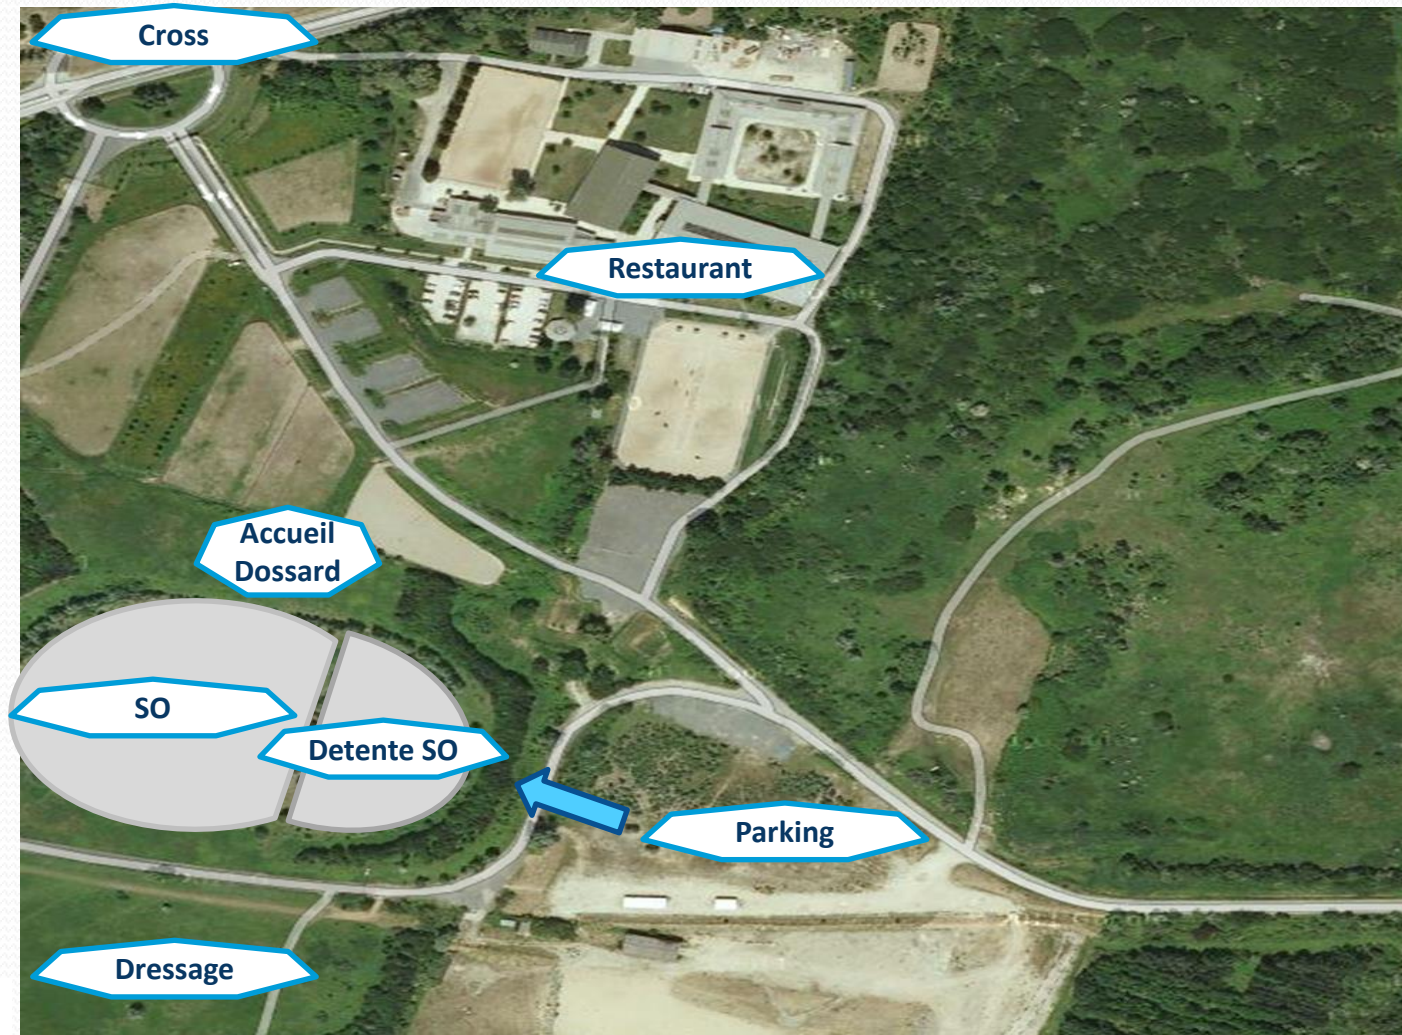

Plan du Centre Equestre -Carrière SO

SEINE-ET-MARNE

FÉDÉRATION FRANÇAISE D'ÉQUITATION
COMITÉ DÉPARTEMENTAL D'ÉQUITATION

Centre Equestre de la base de loisirs de Jablines-Annet, 77450 Jablines
Tél. 01.60.26.49.99 06 01 03 64 67