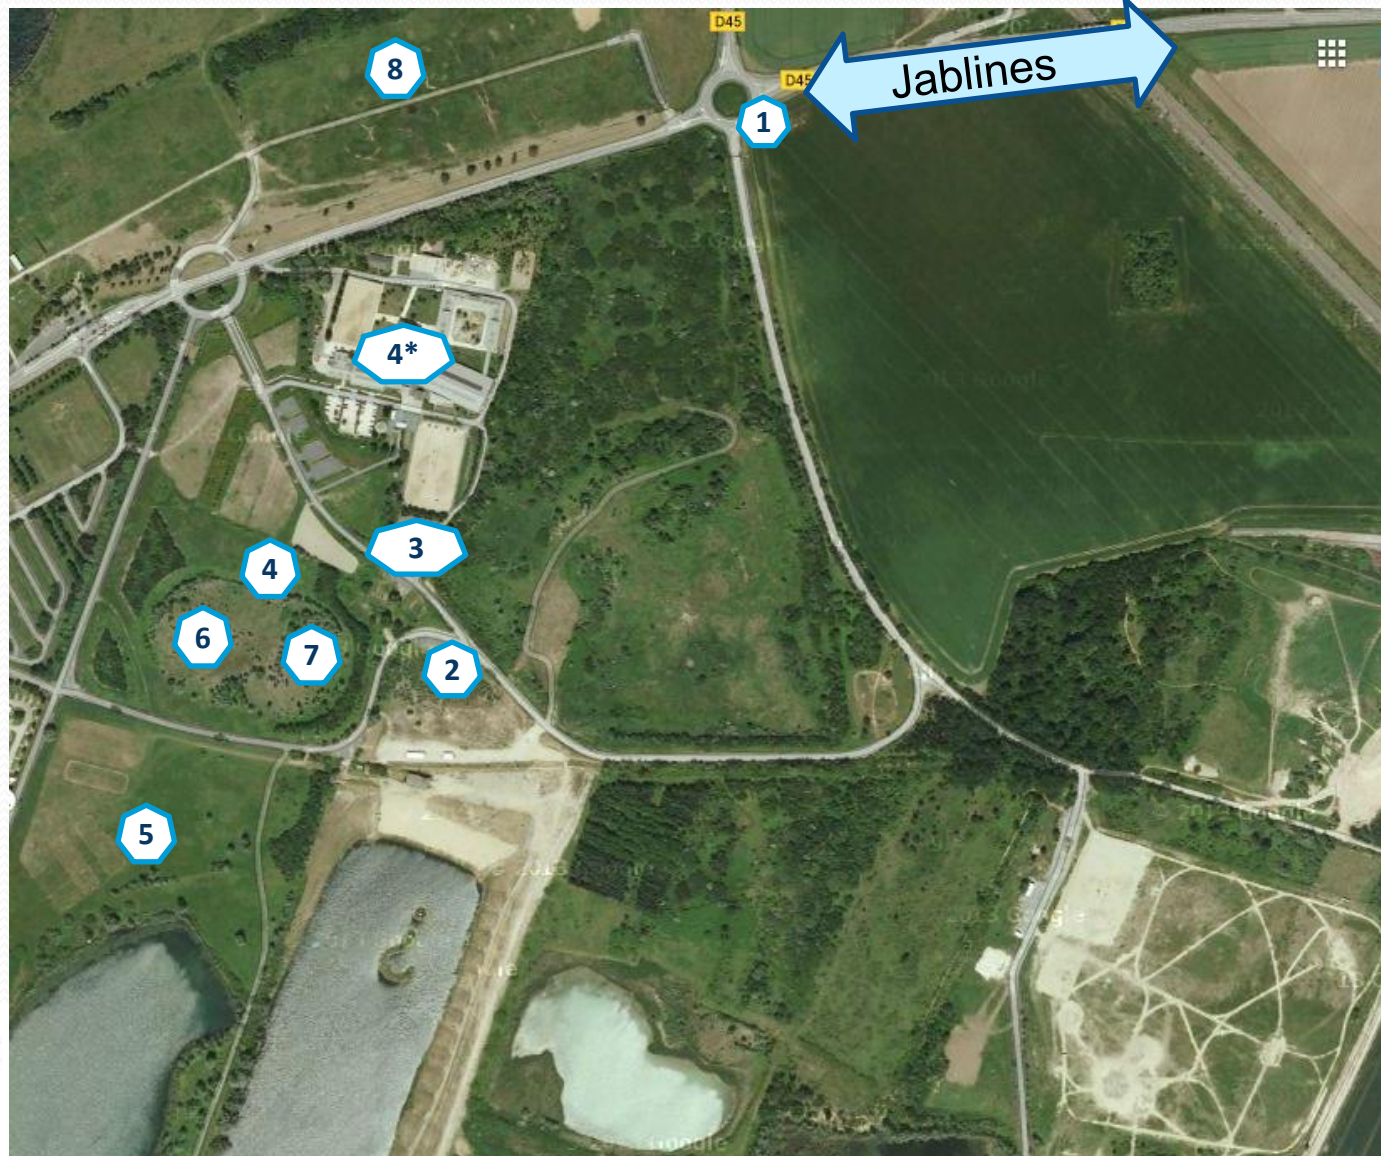

Plan du Centre Equestre

1 - Entrée camions & vans
Voitures Cavaliers
Dimanche 6h 30
Interphone à droite
« sécurité-gardien »

2 - Parking camions & vans

3 - Box location
- Douche

4 - Accueil – Restauration
Dossards
4*- Restaurant - Toilettes

5 - Carrières de dressage

6 - Carrière CSO

7 - Détente CSO

8 - Cross

Centre Equestre
L'espace loisirs
Jablines-Annet

SEINE-ET-MARNE

Centre Equestre de la base de loisirs de Jablines-Annet, 77450 Jablines

Tél. 01.60.26.49.99 - 06 01 03 64 67