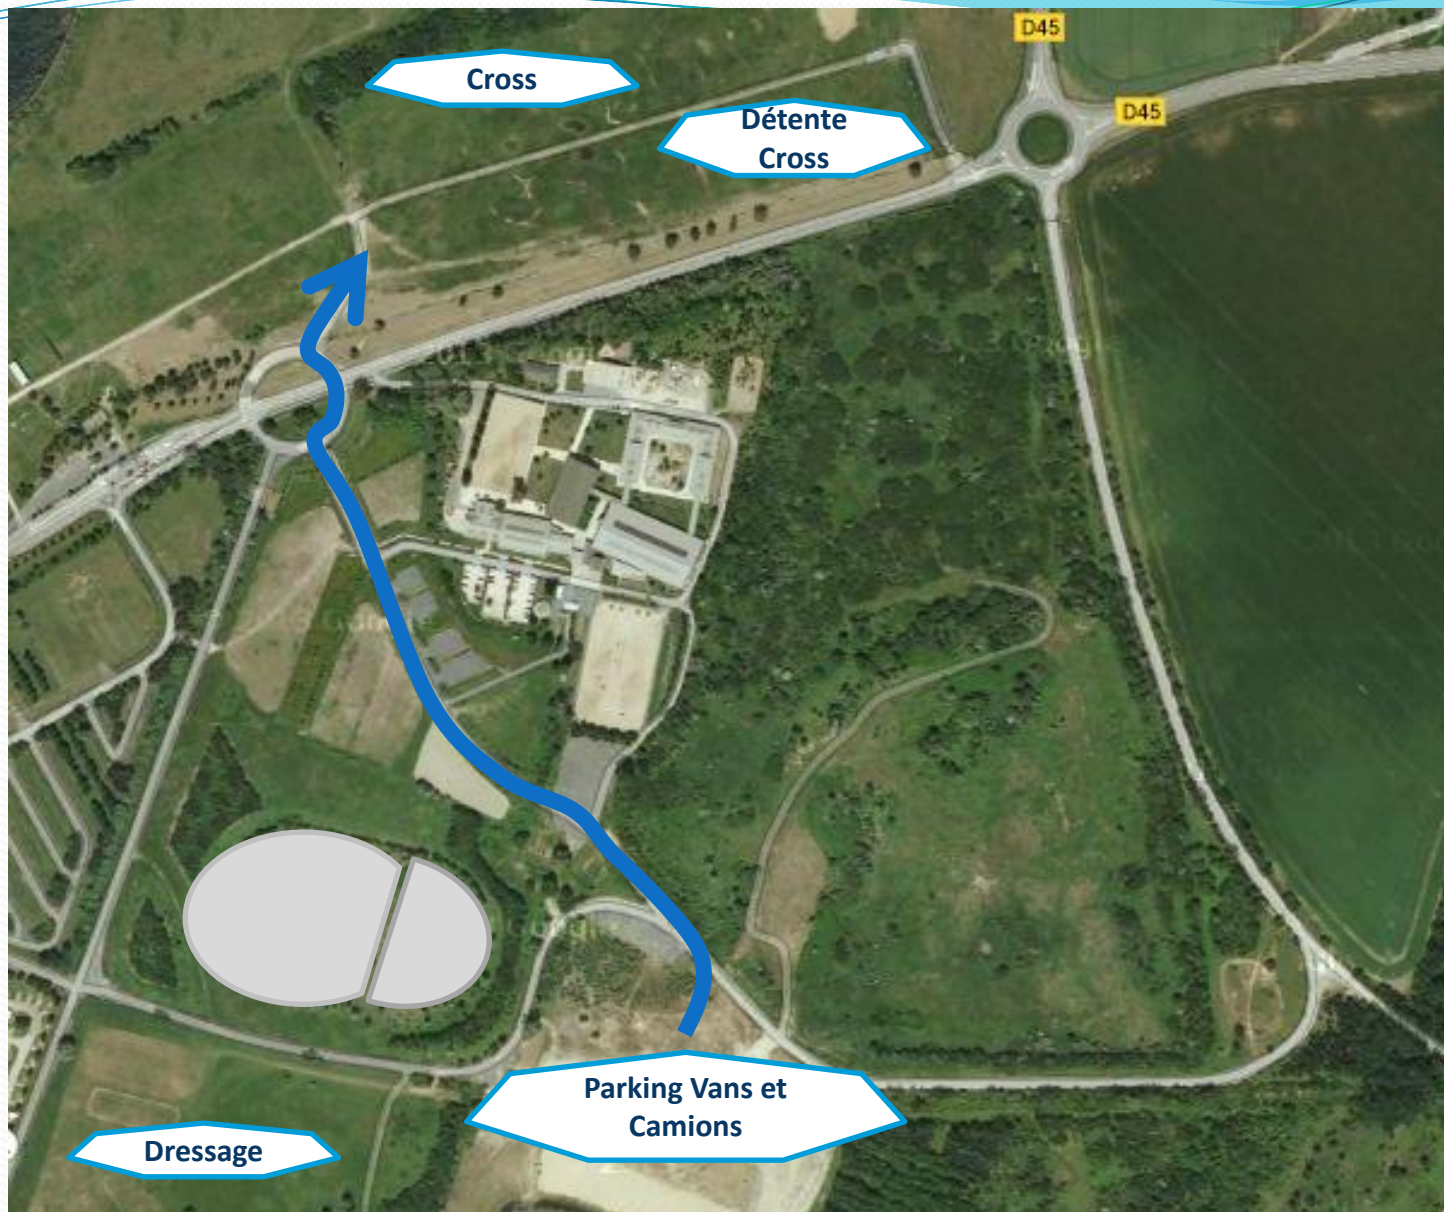

Accès au cross

Centre Equestre de la base de loisirs de Jablines-Annet, 77450 Jablines

Tél. 01.60.26.49.99 – 06 01 03 64 67