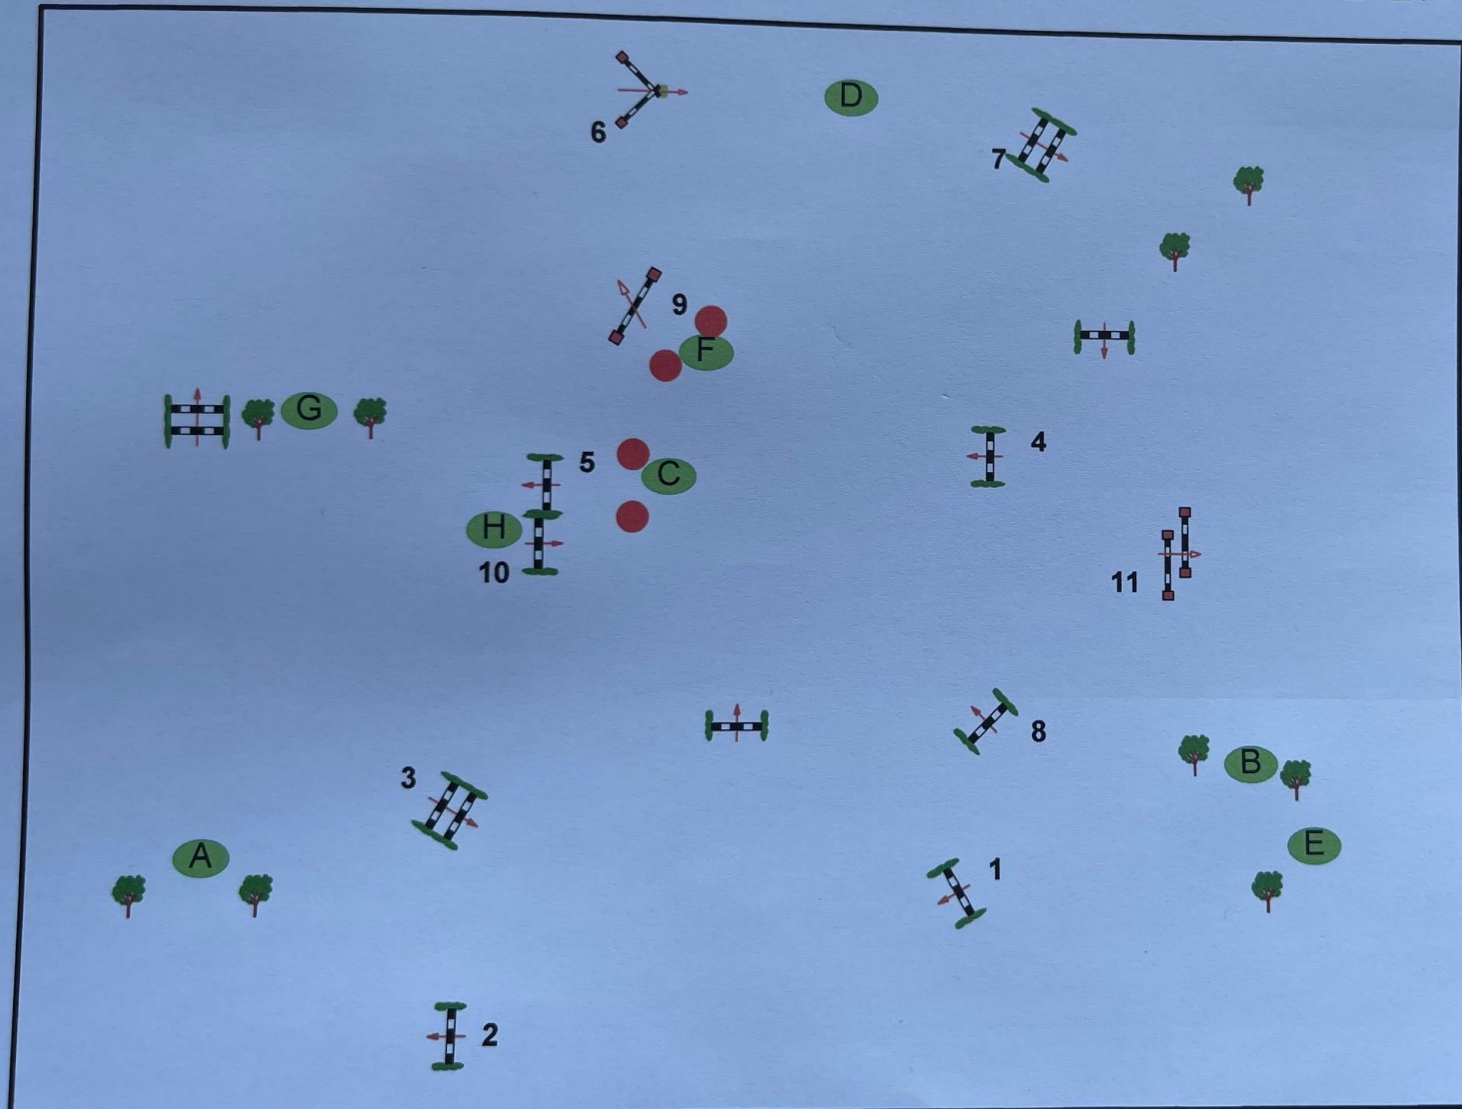

LE TOUQUET PARIS PLAGE CHAMPIONNAT RÉGIONAL 2024 10 MAI 2024

Club et poney 2
MANIA

Club / poney 2

A : PI 1 : du 2 au 3 au galop
pied droit.

B : PI 2 : du 3 au 4 au galop
pied gauche.

C : Passage du PI et saut de
biais du 5.

D : contrat libre annoncé du 6
au 7.

E : PI 3 du 7 au 8 au galop pied
droit.

F : Passage du PI et saut de
biais du 9.

G : PI 4 : du 9 au 10 au galop
pied gauche.

H : Sauter le 10 à droite.