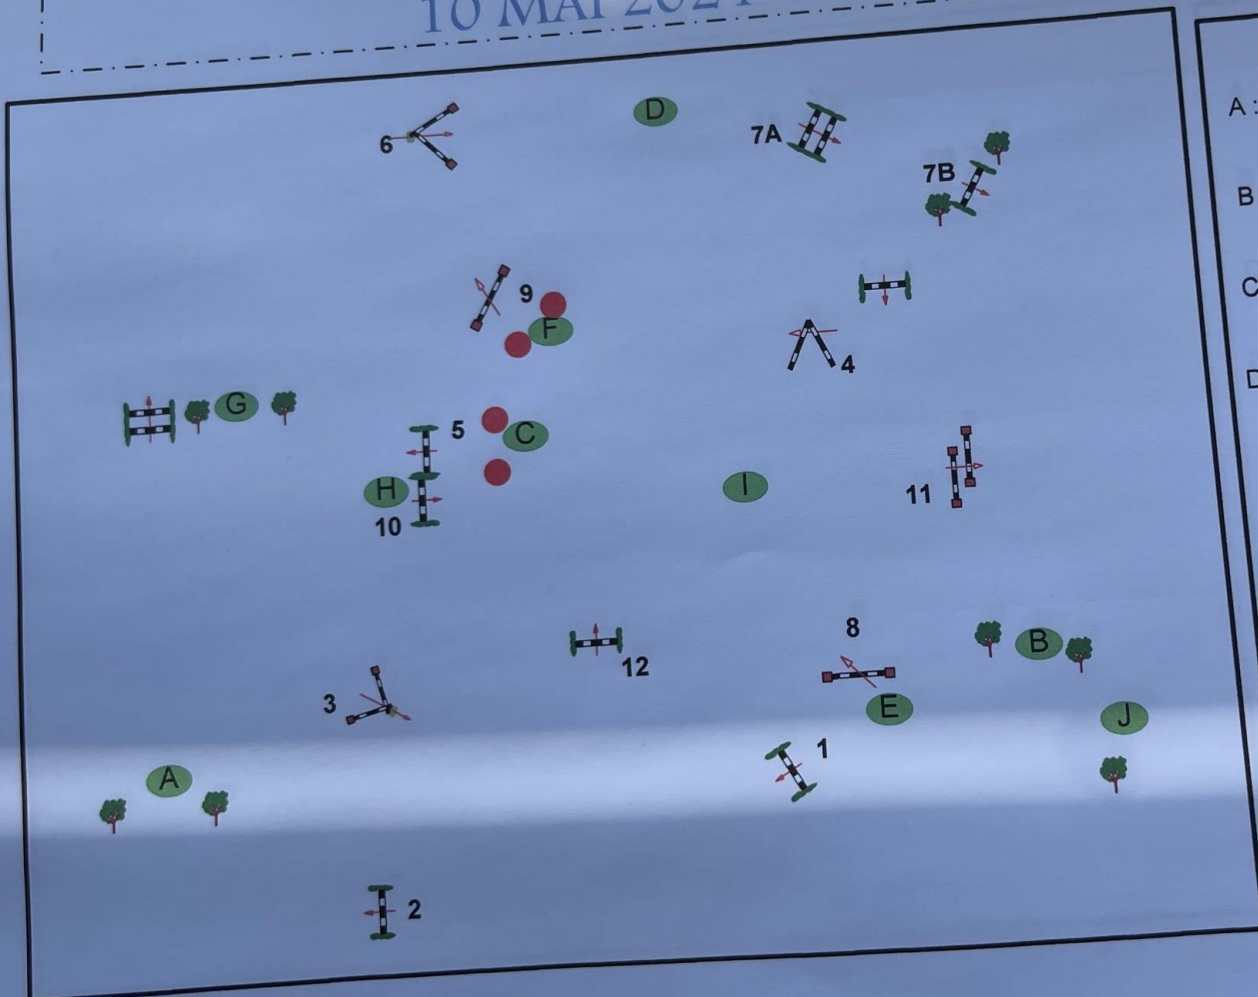

# LE TOUQUET PARIS PLAGE CHAMPIONNAT RÉGIONAL 2024 10 MAI 2024

Club et poney  
élite MANIA

Club / Poney élite

A : PI 1 : du 2 au 3 au galop  
pied droit.

B : PI 2 : du 3 au 4 au galop  
pied gauche.

C : Passage du PI et saut de  
biais du 5.

D : contrat libre annoncé du 6  
au 7.

E : Saut de biais du 8.

F : Passage du PI et saut de  
biais du 9.

G : PI 3 : du 9 au 10 au galop  
pied gauche.

H : Sauter le 10 à droite.

I : Contrat libre annoncé du 10  
au 11.

J : PI 4 : du 11 au 12.

s) sauf pour les

points

de points

points

TOTAL PE

X : bar  
e contr

.0 poi