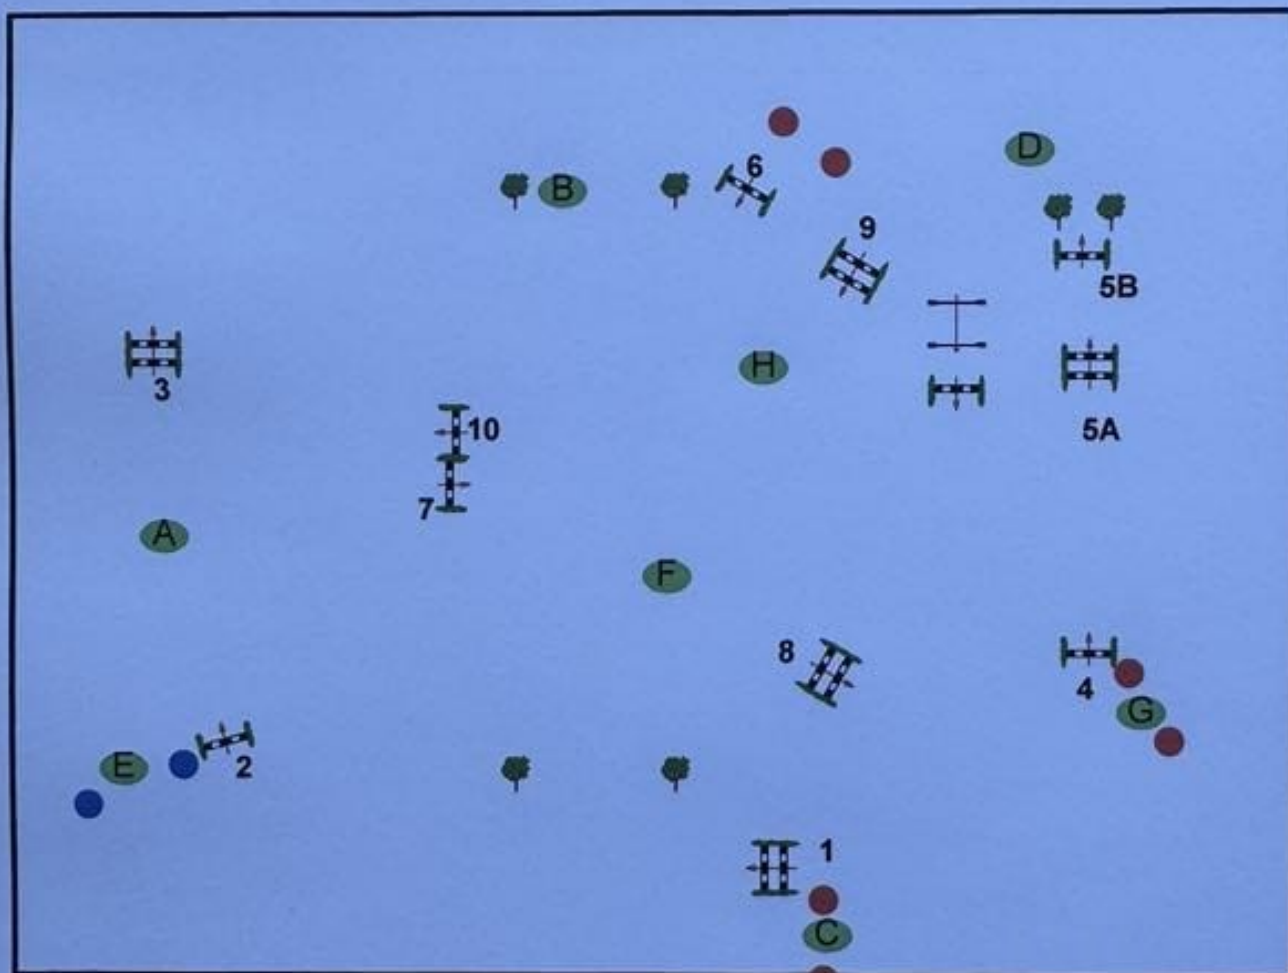

LE TOUQUET PARIS PLAGE
CHAMPIONNAT RÉGIONAL 2024
09 MAI 2024

Club / poney 2
FI

Club / poney 2

A : Contrat libre annoncé
du 2 au 3.

B : Zone 1 : Entré dans la
zone au galop pieds droit,
transition au trot, sortir de
la zone au galop à
gauche.

C : PI 1 du 3 au 4 au galop
à gauche.

D : Zone 2 : Entré dans la
zone au galop pieds
gauche, transition au trot,
sortir de la zone au trot.

E : PI 2 : du 6 au 7 au
galop à droite.

F : Contrat libre annoncé
du 7 au 8.

G : PI 3 du 8 au 9.

H : Contrat libre annoncé
du 9 au 10.