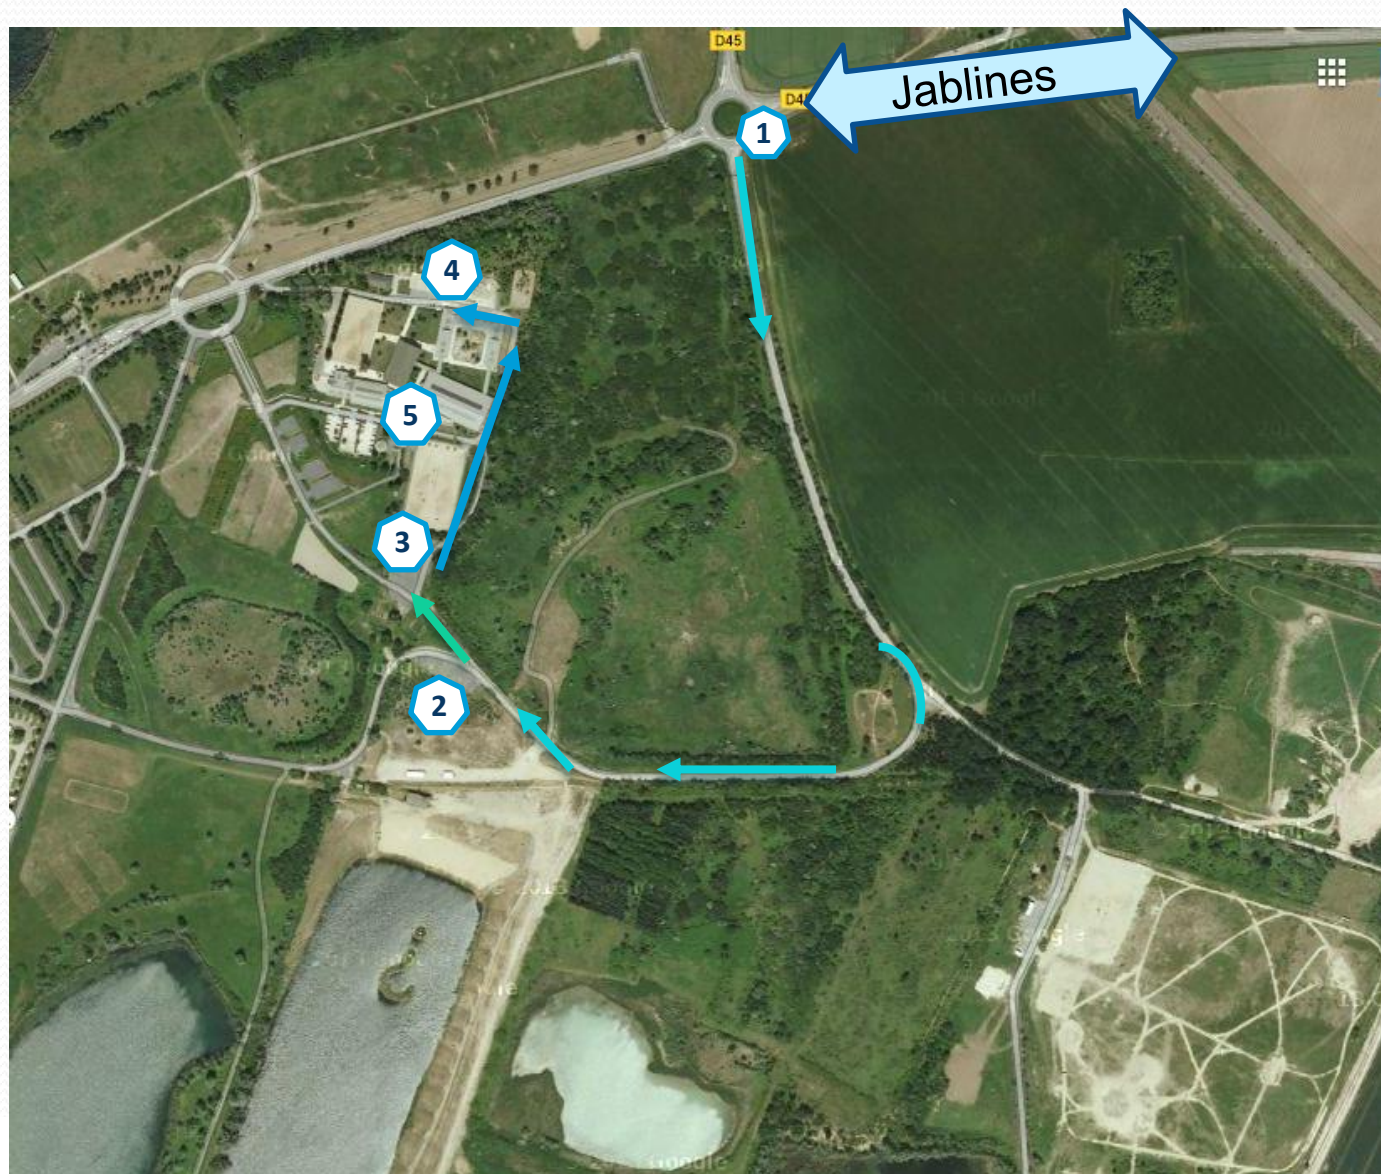

Plan du Centre Equestre

1 - Entrée camions & vans
Voitures Cavaliers
Interphone à droite
« sécurité-gardien »

2 - Parking Camions
voitures

3 - Boxes ZONE 1
Douches

4 - Boxes ZONE 2
Box bois extérieur
GIRAUDOT
ZOUGACH
DE LOYNES X 1

Box écurie intérieure
DE LOYNES X 2

5- Accueil

Centre Equestre de la base de loisirs de Jablines-Annet, 77450 Jablines

Tél. 01.60.26.49.99 - 06 01 03 64 67

Plan du Centre Equestre -Carrière SO