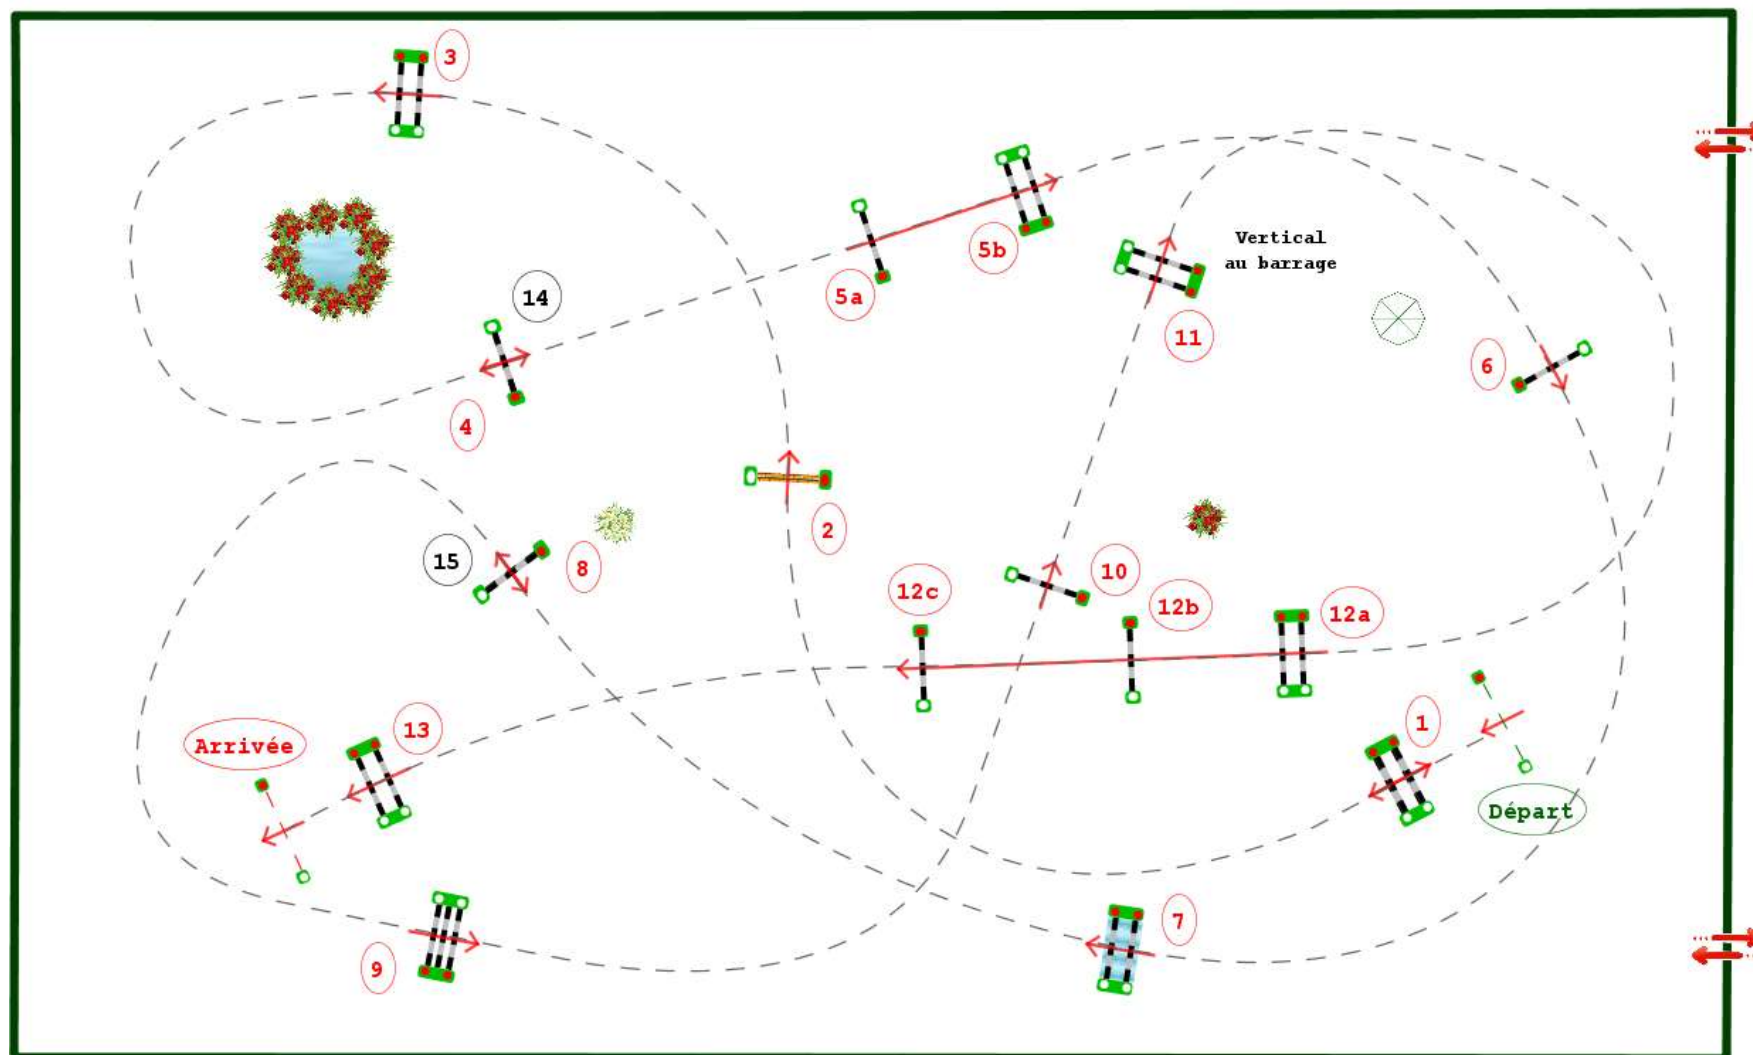

Type : Grand Prix
Catégorie : Pro
Indice : Elite
Hauteur : 1.5m
Vitesse epr : 375m/m

Barème : A au chrono
Article : 8.2 A & B
Distance : 500.0m
Tps accordé : 80s
Tps limite : 160s

Barème : avec barrage au
chrono
14-9-11-12ab-13-15-3
Distance : 340.0m
Tps accordé : 55s
Tps limite : 110s

Grand National CSO 2024 - Tours Pernay

Jury

Course Design Team

Yann Royant
Erwin Cordier
Joseph Martin