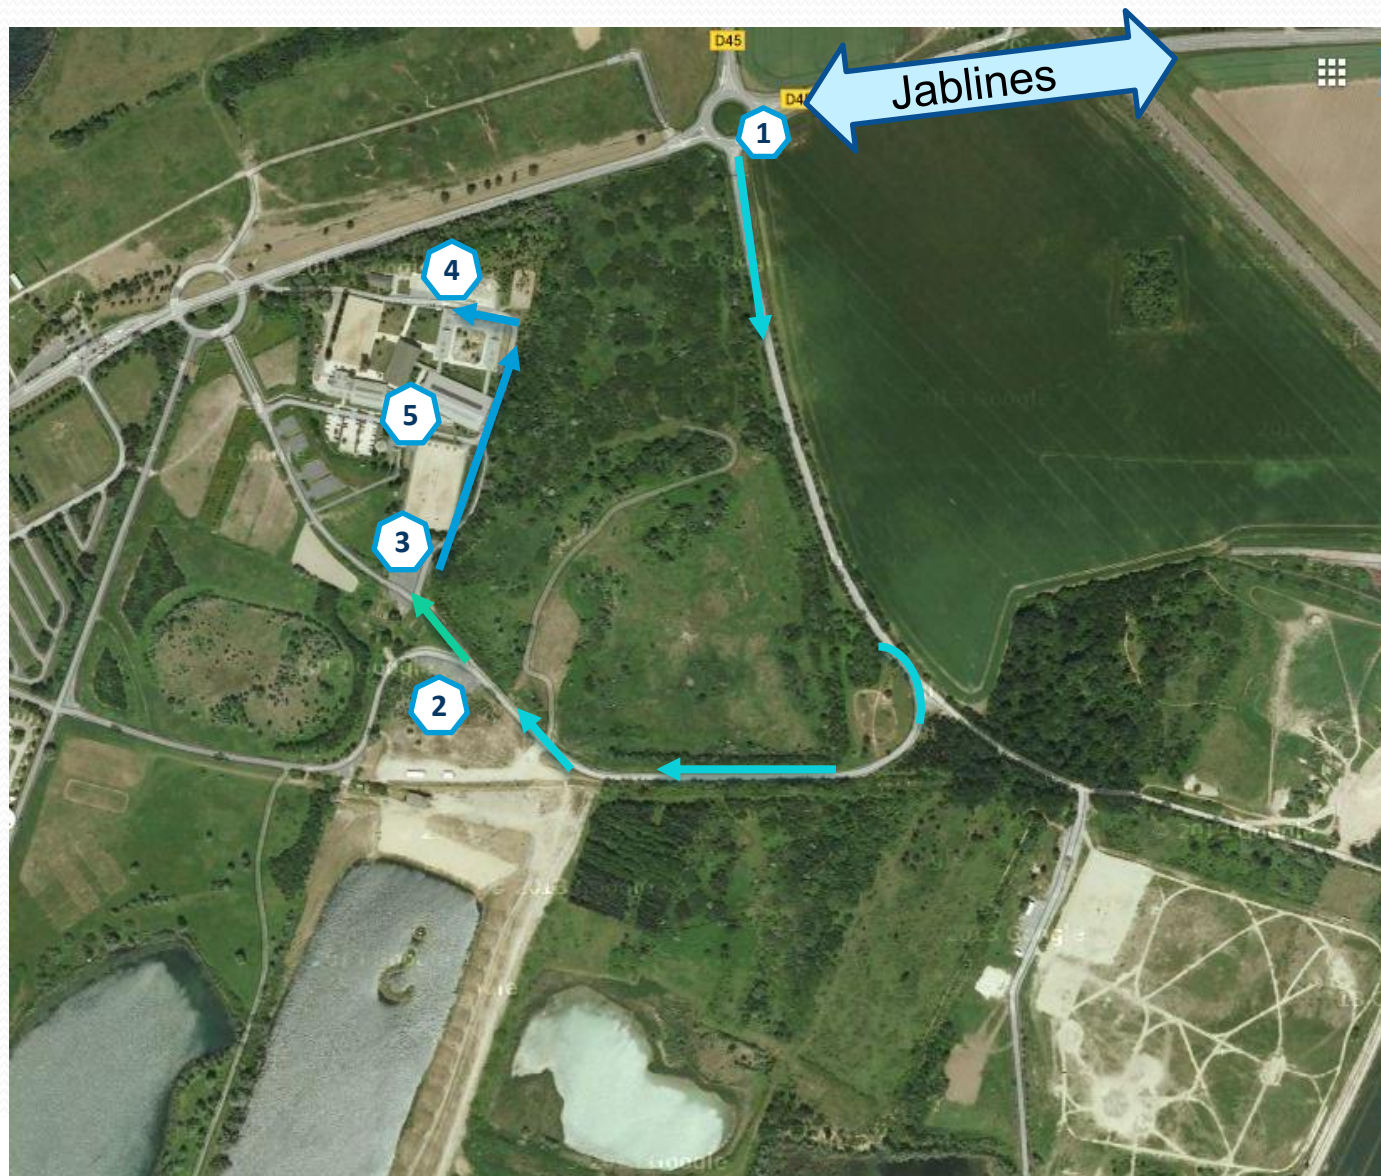

# Plan du Centre Equestre

1 - Entrée camions & vans  
Voitures Cavaliers  
Interphone à droite  
« sécurité-gardien »  
Ou 06 01 03 64 67

2 - Parking Camions  
voitures

3 - Boxes ZONE 1  
Douches

4 - Boxes ZONE 2

# Plan du Centre Equestre -Carrière SO

## BOXES ZONE 2 :

- BRILLANT
- CE LA FERTE S/JOUARRE
- HUBERT