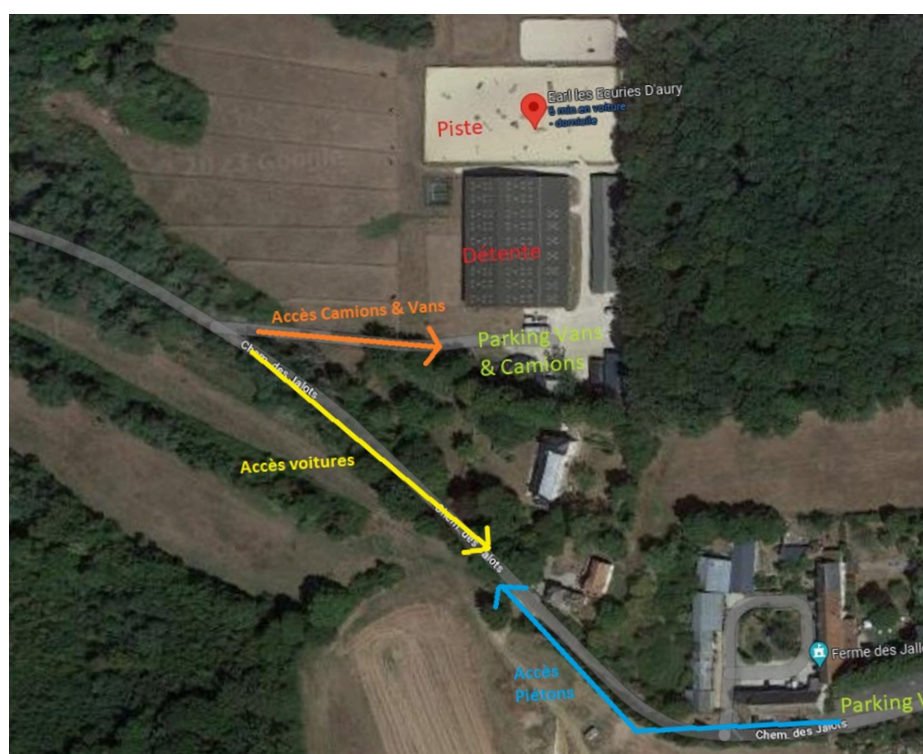

Derby Cross Aury

16/02/2025

Informations

<i>Parking</i>	<p>Pas de chevaux à l'attache sur le parking</p> <p>Aucune voiture ne sera acceptée sur le parking camion (voir plan du site)</p>
<i>Détente</i>	<p>10 chevaux max dans la détente pour plus de sécurité</p> <p>Ordre des numéros</p>
<i>Buvette</i>	<p>Boissons chaudes & froides, sandwich, crêpes, frites ...</p> <p>Paieiment espèces et chèques uniquement</p>
<i>Photographe</i>	<p>Présent sur place</p> <p>Paieiment espèces et chèques</p>