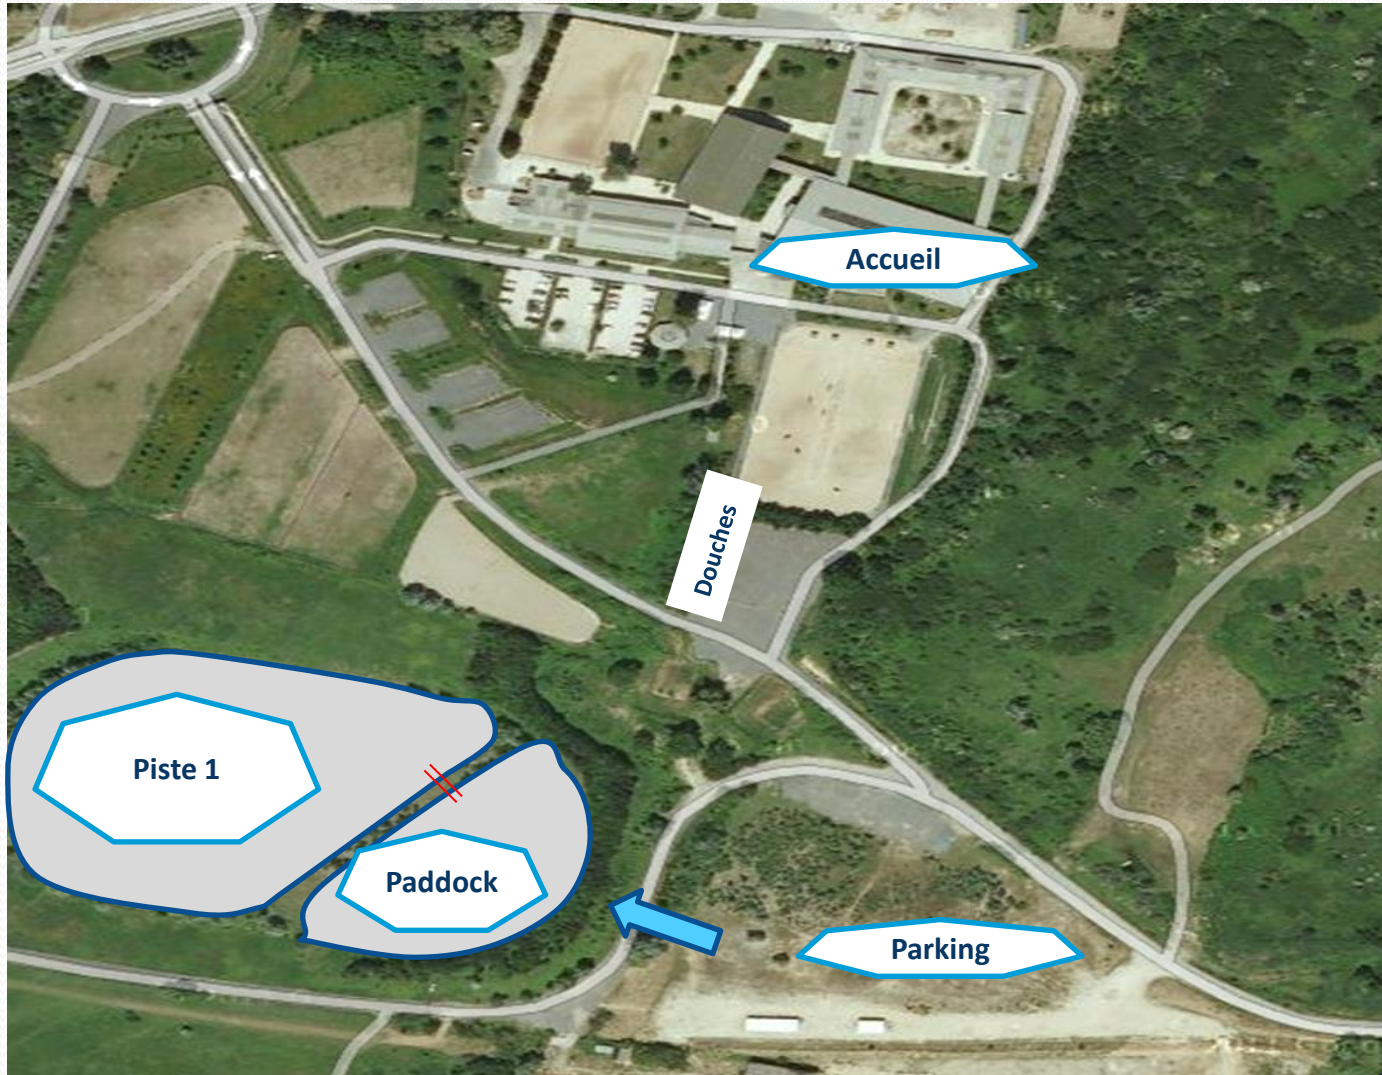

Plan du Centre Equestre -Carrières

SEINE-ET-MARNE

FÉDÉRATION FRANÇAISE D'ÉQUITATION
COMITÉ DÉPARTEMENTAL D'ÉQUITATION

Centre Equestre de la base de loisirs de Jablines-Annet, 77450 Jablines
Tél. 01.60.26.49.99 – 06 01 03 64 67