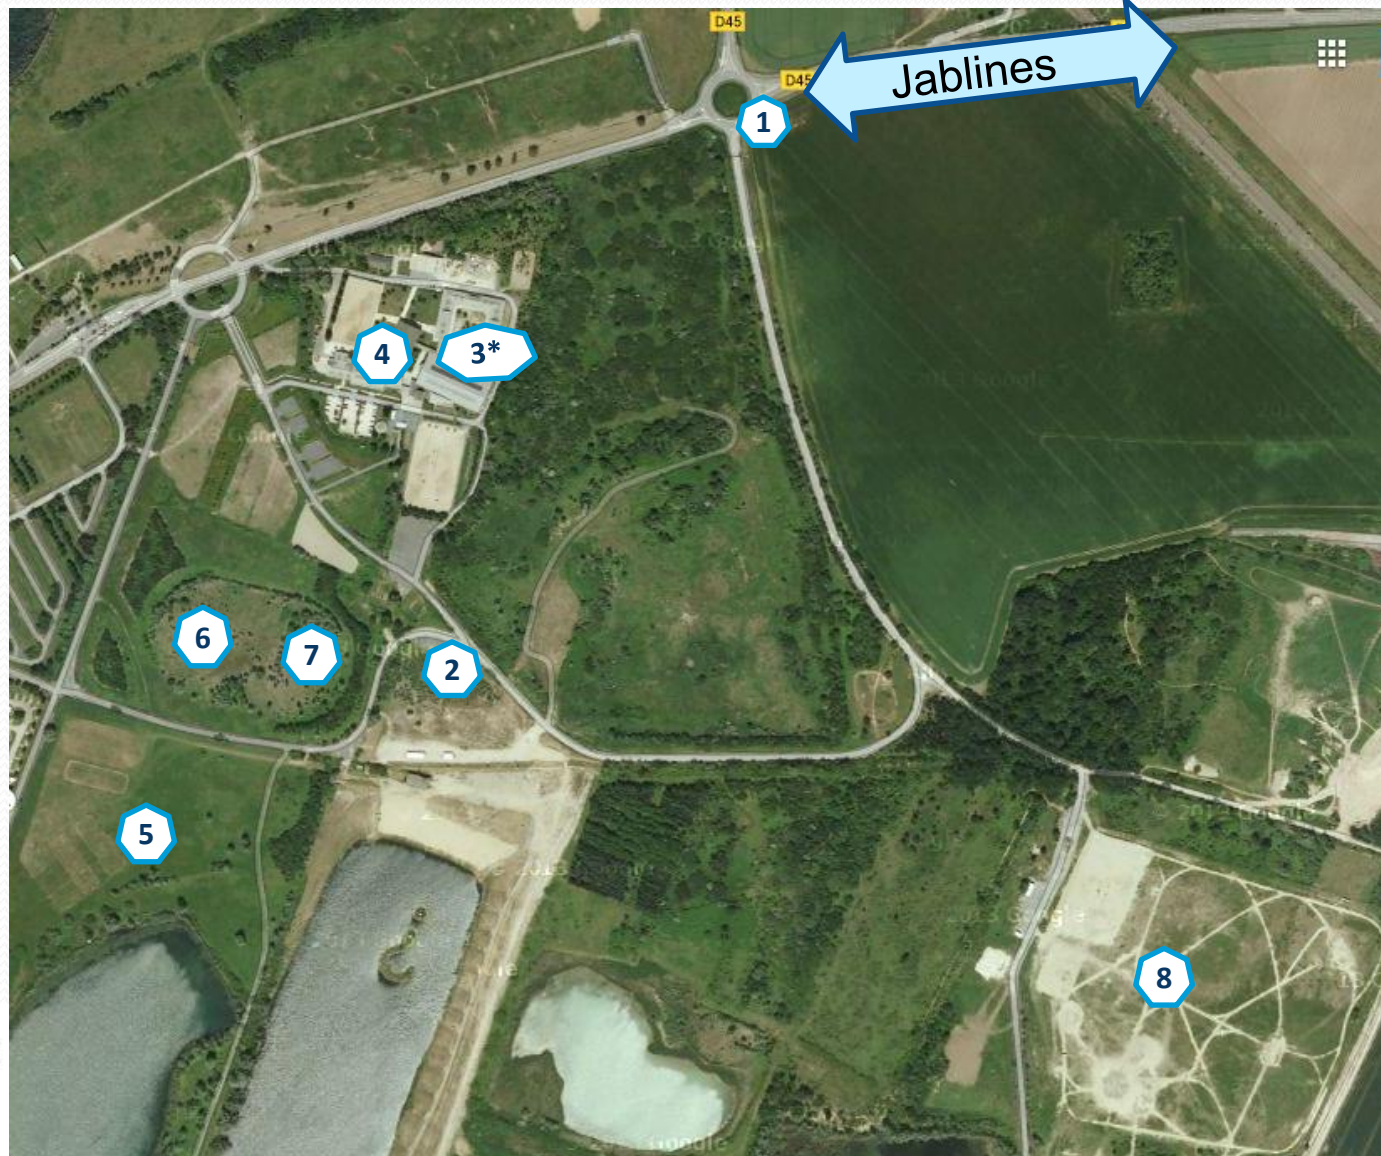

Plan du Centre Equestre

1 - Entrée camions & vans
Voitures Cavaliers
6 h 30
Interphone à droite
« sécurité-gardien »

2 - Parking camions & vans

3* Box location

4 - Accueil - Restauration

5 - Carrières de dressage

6 - Carrière CSO

7 - Détente CSO

8 - Cross

Plan du Centre Equestre -Carrière SO

SEINE-ET-MARNE

FÉDÉRATION FRANÇAISE D'ÉQUITATION
COMITÉ DÉPARTEMENTAL D'ÉQUITATION

Centre Equestre de la base de loisirs de Jablines-Annet, 77450 Jablines
Tél. 01.60.26.49.99