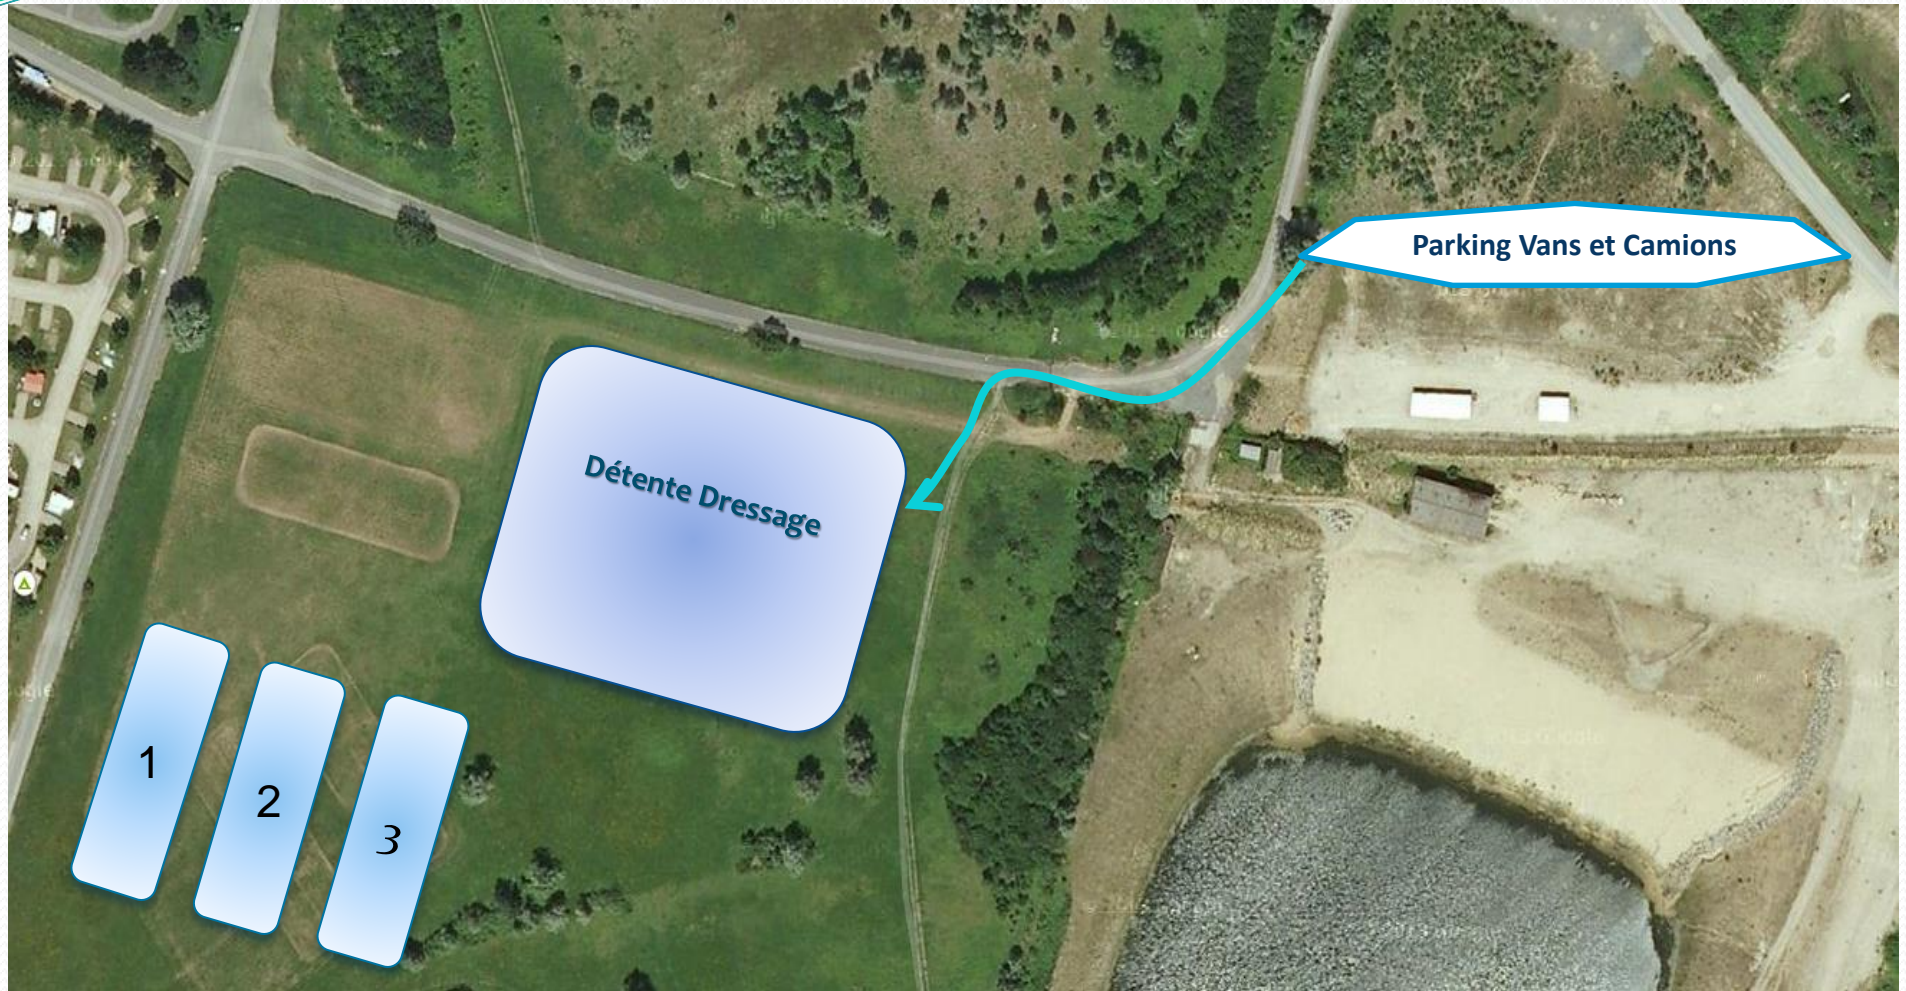

Accès aux Carrières de dressage

SEINE-ET-MARNE

FÉDÉRATION FRANÇAISE D'ÉQUITATION
COMITÉ DÉPARTEMENTAL D'ÉQUITATION

Centre Equestre de la base de loisirs de Jablines-Annet, 77450 Jablines

Tél. 01.60.26.49.99