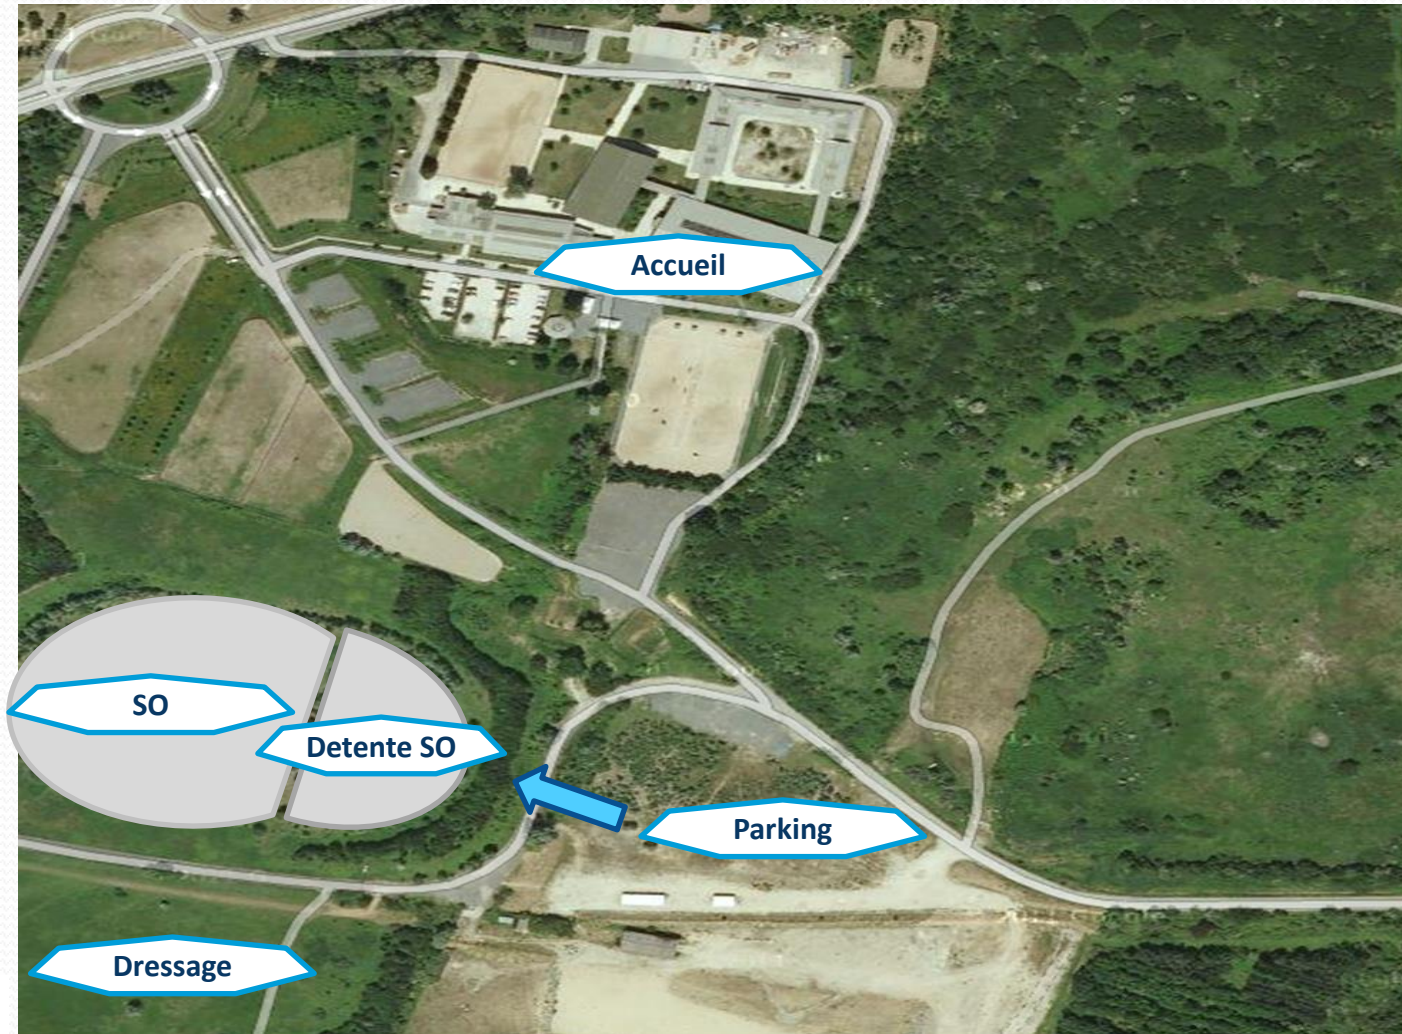

Plan du Centre Equestre

1 - Entrée camions & vans
Voitures Cavaliers
6 h 30
Interphone à droite
« sécurité-gardien »

2 - Parking camions & vans

3* Box location

4 - Accueil - Restauration

5 - Carrières de dressage

6 - Carrière CSO

7 - Détente CSO

8 - Cross

Plan du Centre Equestre -Carrière SO

SEINE-ET-MARNE

FÉDÉRATION FRANÇAISE D'ÉQUITATION
COMITÉ DÉPARTEMENTAL D'ÉQUITATION

Centre Equestre de la base de loisirs de Jablines-Annet, 77450 Jablines
Tél. 01.60.26.49.99