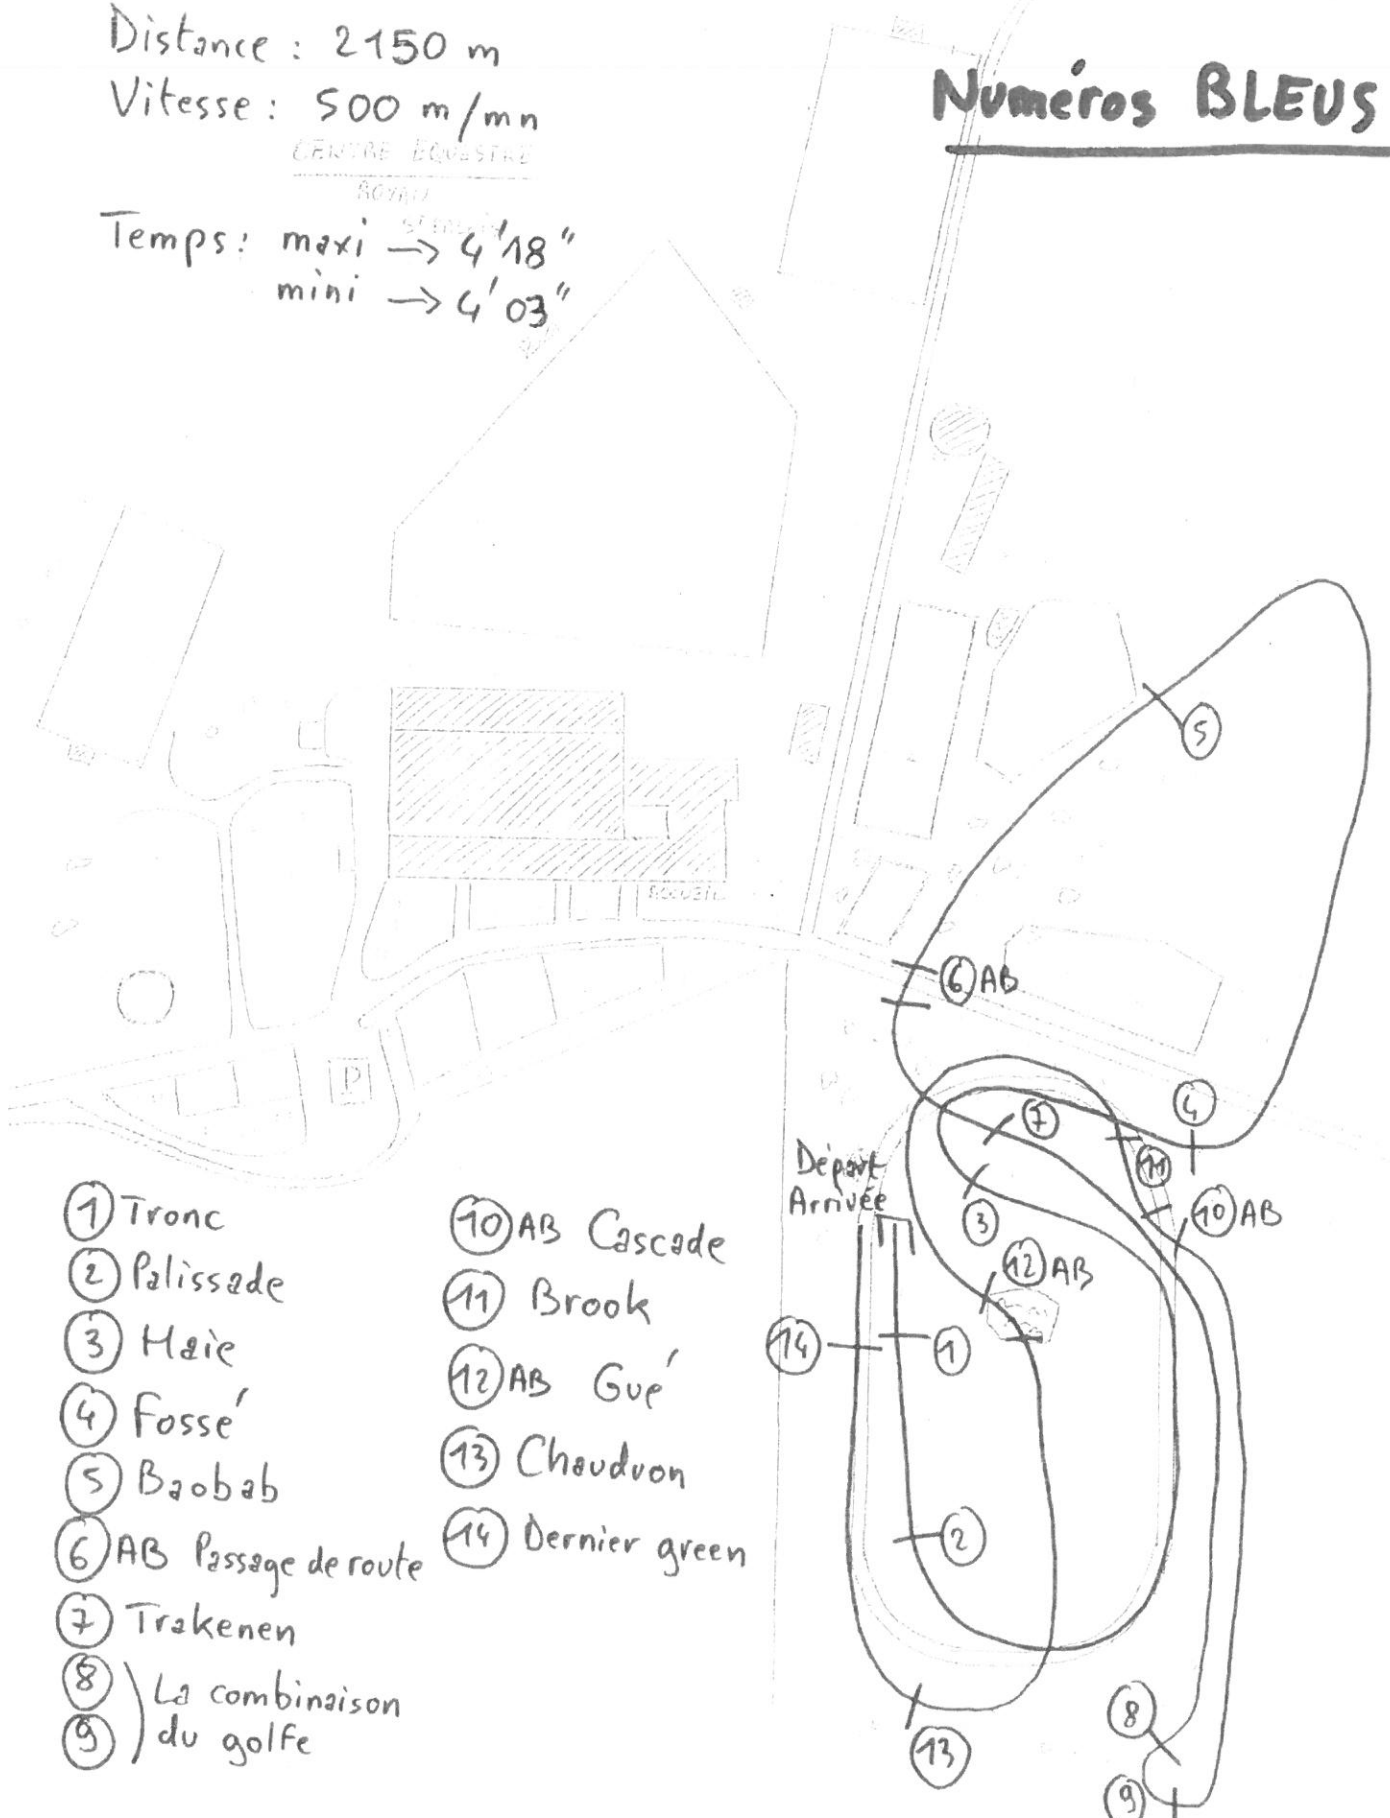

# NUMEROS VERTS

Distance : 2180 m

Vitesse : 500 m/mn

Temps : 4'22" maxi  
4'07" mini

# CROSS

AM 2

PREPA 3

Distance : 2150 m

Vitesse : 500 m/mn

CENTRE EQUESTRE

ROYAL

Temps: maxi → 4'18"

## Numéros BLEUS

- ① Tronc
- ② Palissade
- ③ Haie
- ④ Fosse'
- ⑤ Baobab
- ⑥ AB Passage de route
- ⑦ Trakenen
- ⑧ ) La combinaison du golfe
- ⑨ ) du golfe

- ⑩ AB Cascade
- ⑪ Brook
- ⑫ AB Gue'
- ⑬ Chaudron
- ⑭ Dernier green

# - AM 1

Distance : 2450 m

Vitesse : 520 m/mn

Temps: maxi → 4'43"

CENTRE EQUESTRE

ROYAN

mini → 4'28"

1 P.O.