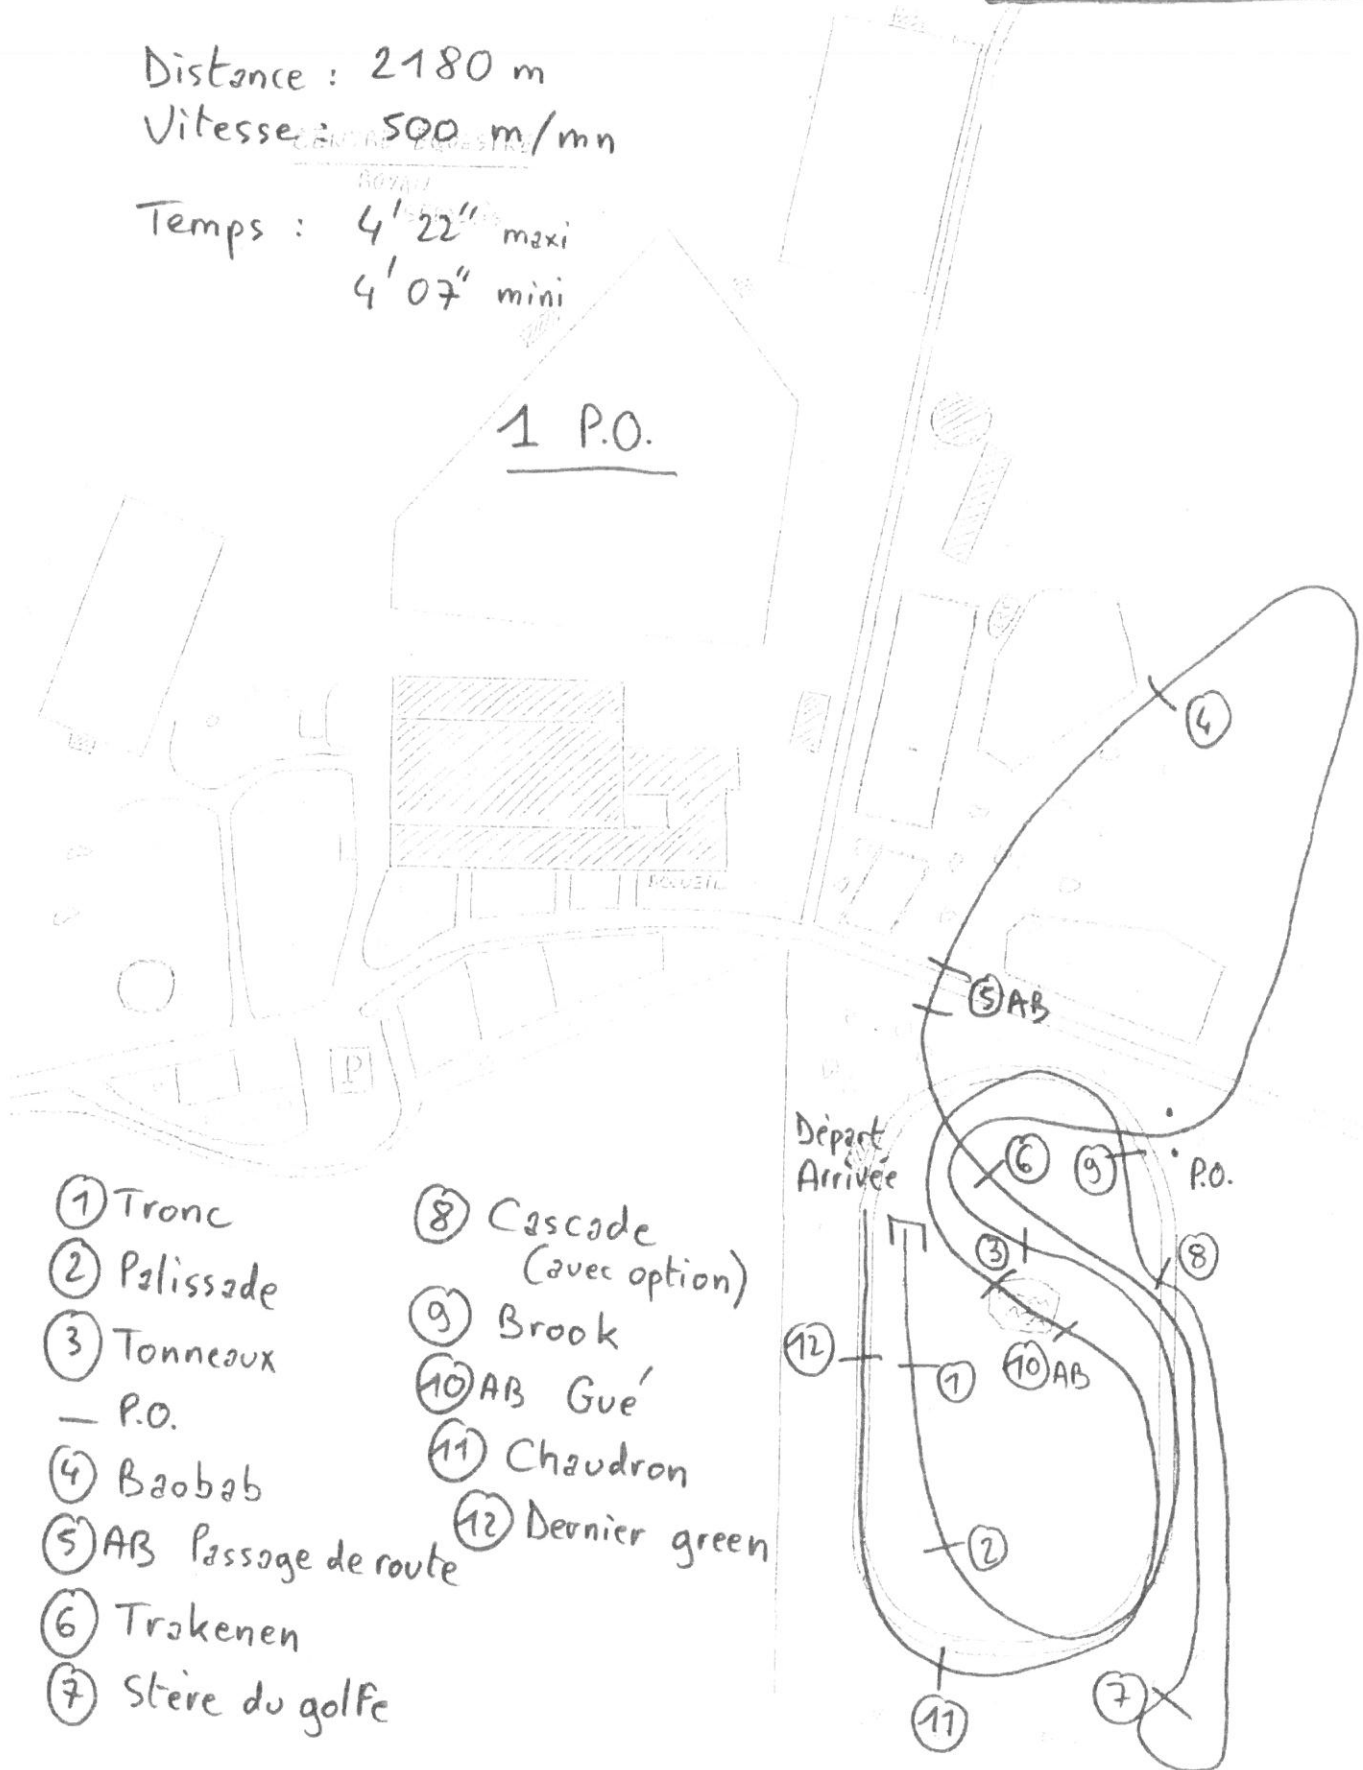

# CROSS

# NUMEROS VERTS

Distance : 2180 m

Vitesse : 500 m/mn

Temps : 4'22" maxi  
4'07" mini

# CROSS

AM 2

PREPA 3

Distance : 2150 m

Vitesse : 500 m/mn

CENTRE EQUESTRE

ROYAL

Temps: maxi → 4'18"

# - AM 1

Distance : 2450 m

Vitesse : 520 m/mn

Temps: maxi → 4'43"

CENTRE EQUESTRE

ROYAN

mini → 4'28"

1 P.O.