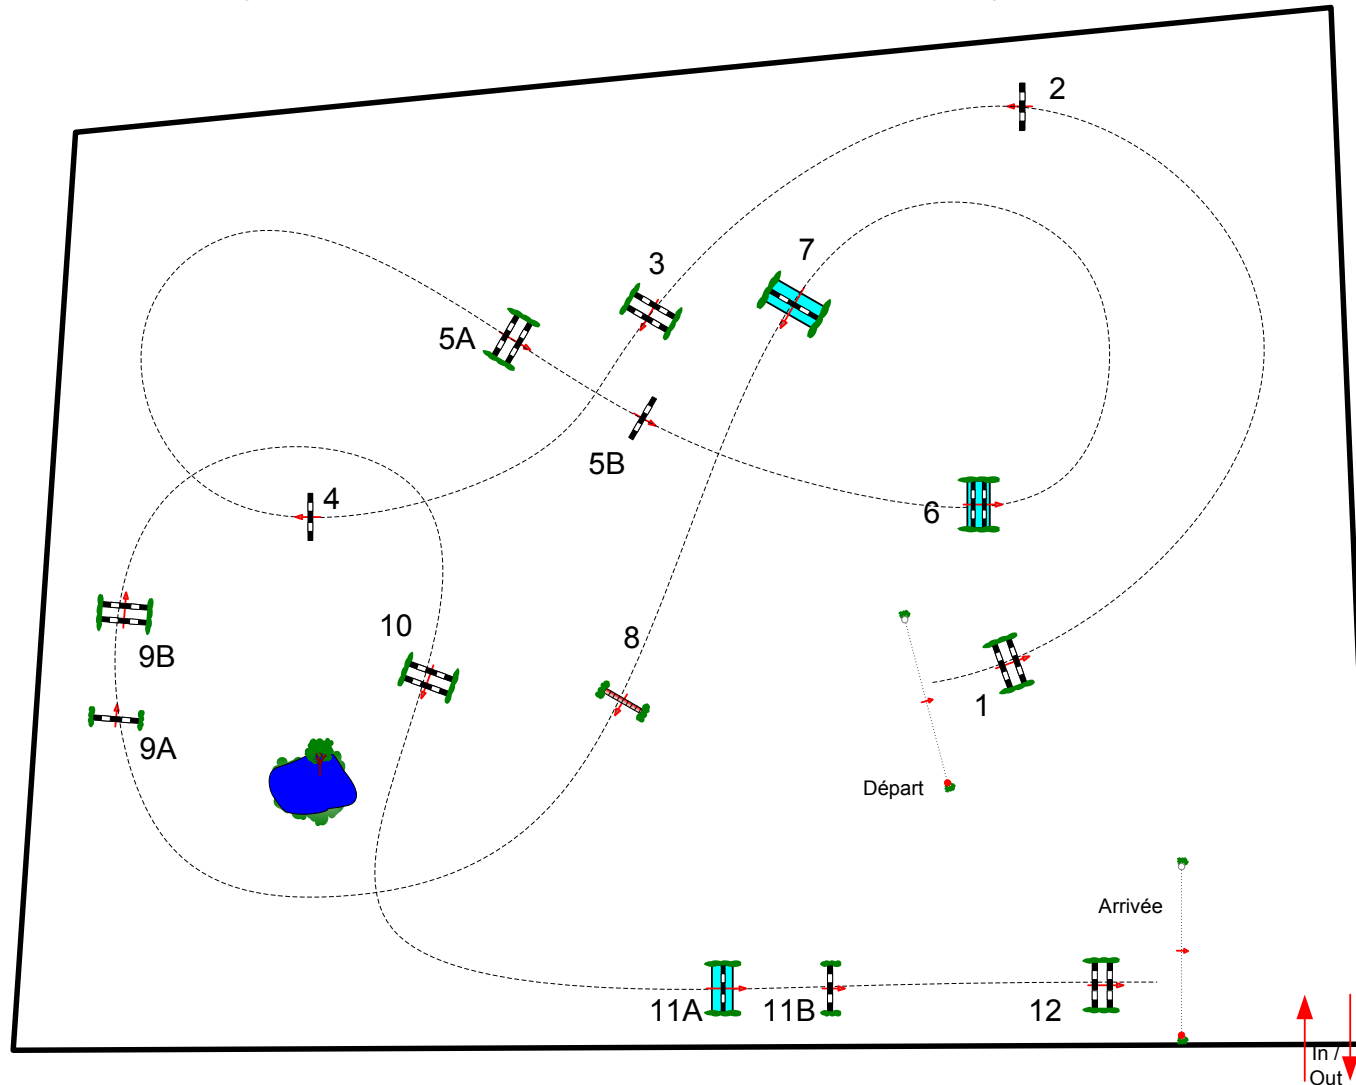

TOURNEE DES AS PONEYS - Sancourt

Class No.: 92

As Poney Elite

Barème A Au Chrono

Samedi 12 Mai 2018

Start: 18:15

Table: A
 RG National :
 RG FEI / Art : 238.2.1
 Hauteur : 1,25 m

Vitesse : 350 m/min
 Distance : 480 m
 Tps accordé : 83 sec
 Tps limite : 166 sec

Obstacles : 12
 Efforts : 15
 Sec de Penalités :
 Combinaisons : 3

1st Jump-off :
 Distance : 0 m
 Tps accordé : 0 sec
 Tps limite : 0 sec

2nd barrage :
 Distance : 0 m
 Tps accordé : 0 sec
 Tps limite : 0 sec

JURY

In / Out