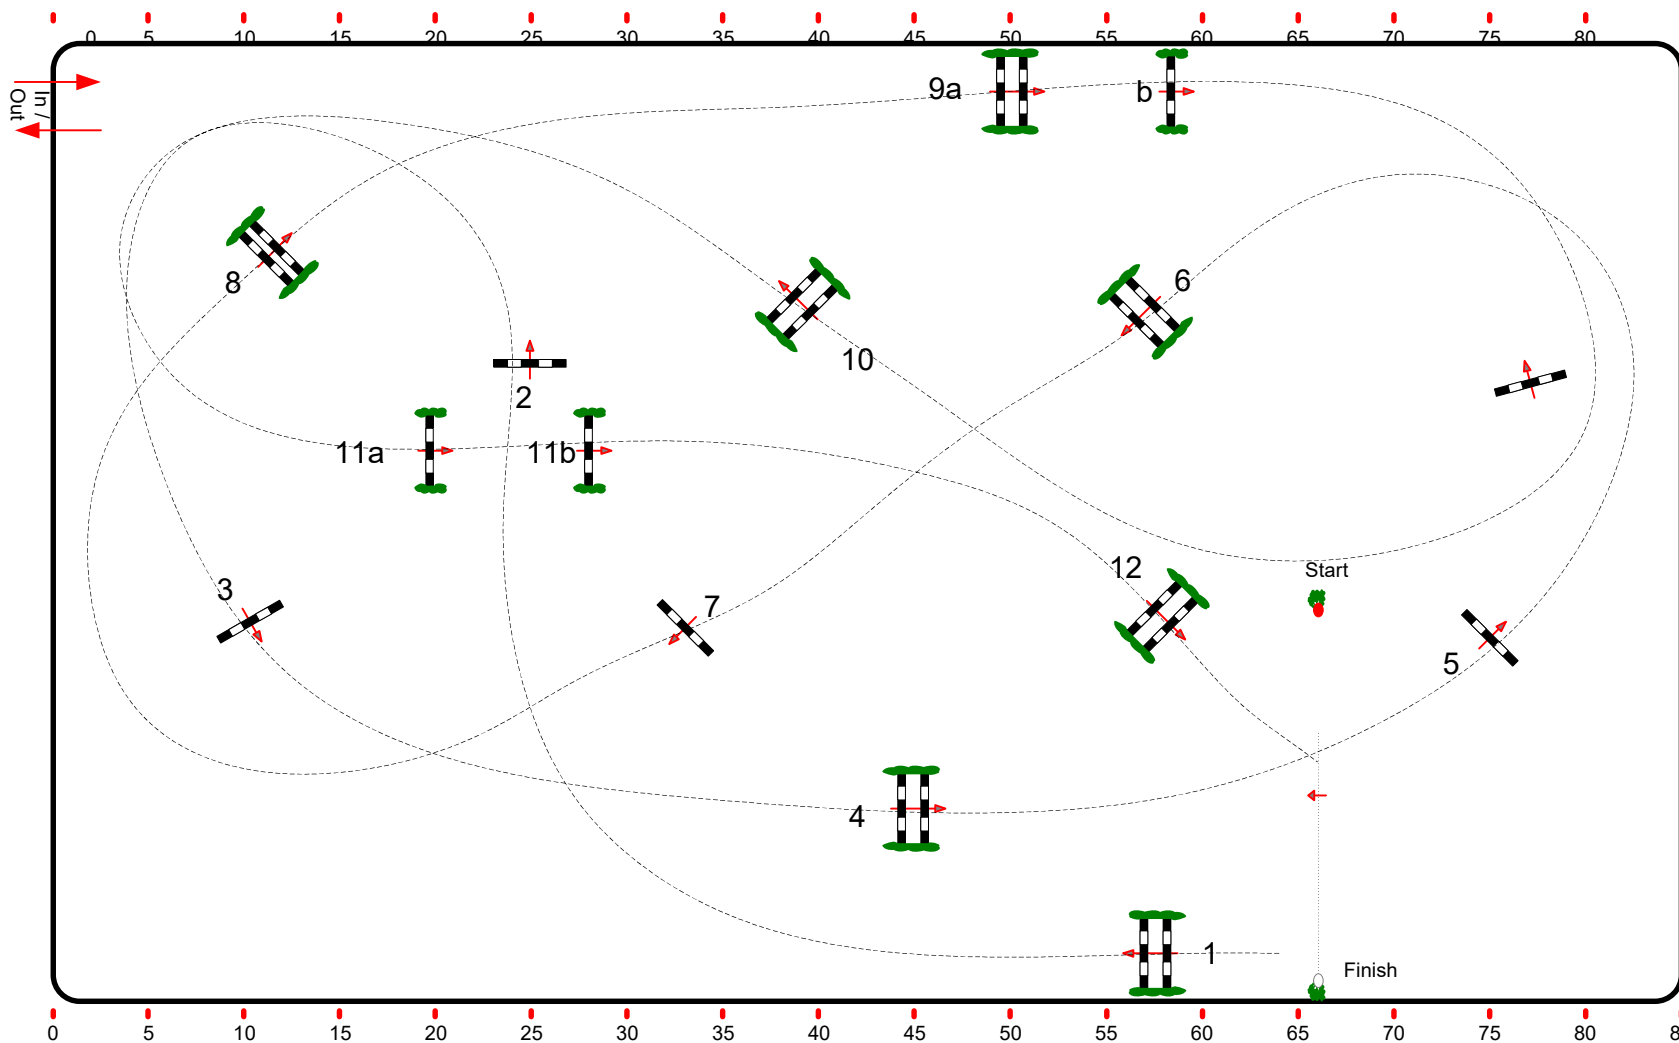

RODEZ CCOMBELLES

Class No. : 2 Epreuve préparatoire
jeudi 16 mars 2006

Barème A sans chrono sans barrage

Start: 11:45

Table: A	Vitesse : 350 m/min	Obstacles : 12	Barrage :	2nde étape :
RG National :	Distance : 570 m	Efforts : 14	Distance : 0 m	Distance : 0 m
RG FEI / Art :	Tps accordé : 98 sec	Sec de Penalités :	Tps accordé : 0 sec	Tps accordé : 0 sec
Hauteur : 1,25 m	Tps limite : 196 sec	Combinaison fermée :	Tps limite : 0 sec	Tps limite : 0 sec
Catégorie (s) : AM4				