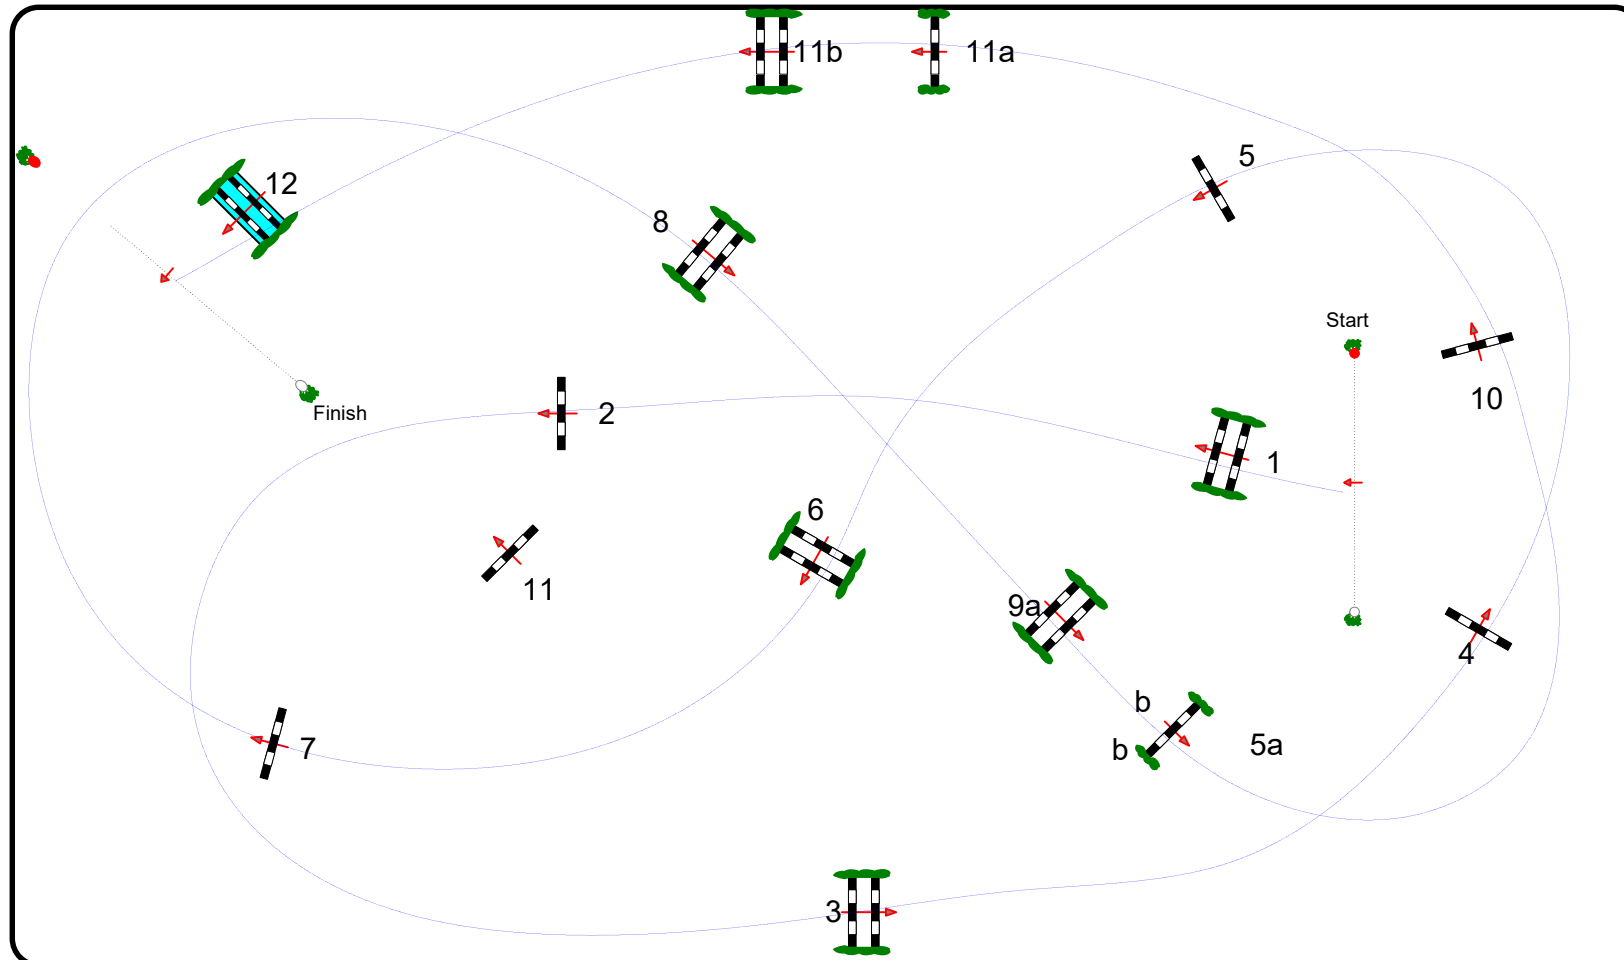

RODEZ

DOMAINE DE COMBELLES

Class No.: 5 Epreuve préparatoire
lundi 13 mars 2006

Barème A sans chrono sans barrage

Start: 9:00

Table: A
RG National :
RG FEI / Art : 238.2.1
Hauteur : 1,15 m
Catégorie (s) : AM4

Vitesse : 350 m/min
Distance : 480 m
Tps accordé : 83 sec
Tps limite : 166 sec

Obstacles : 12
Efforts : 14
Sec de Penalités :
Combinaison fermée :

Barrage :
Distance : 0 m
Tps accordé : 0 sec
Tps limite : 0 sec

2nde étape :
Distance : 0 m
Tps accordé : 0 sec
Tps limite : 0 sec

Jean-François Morand

Vincent Halphene

Nicolas Puel

Tel; + 33 6 13 32 86 83

jeanfranoismorand@yahoo.fr