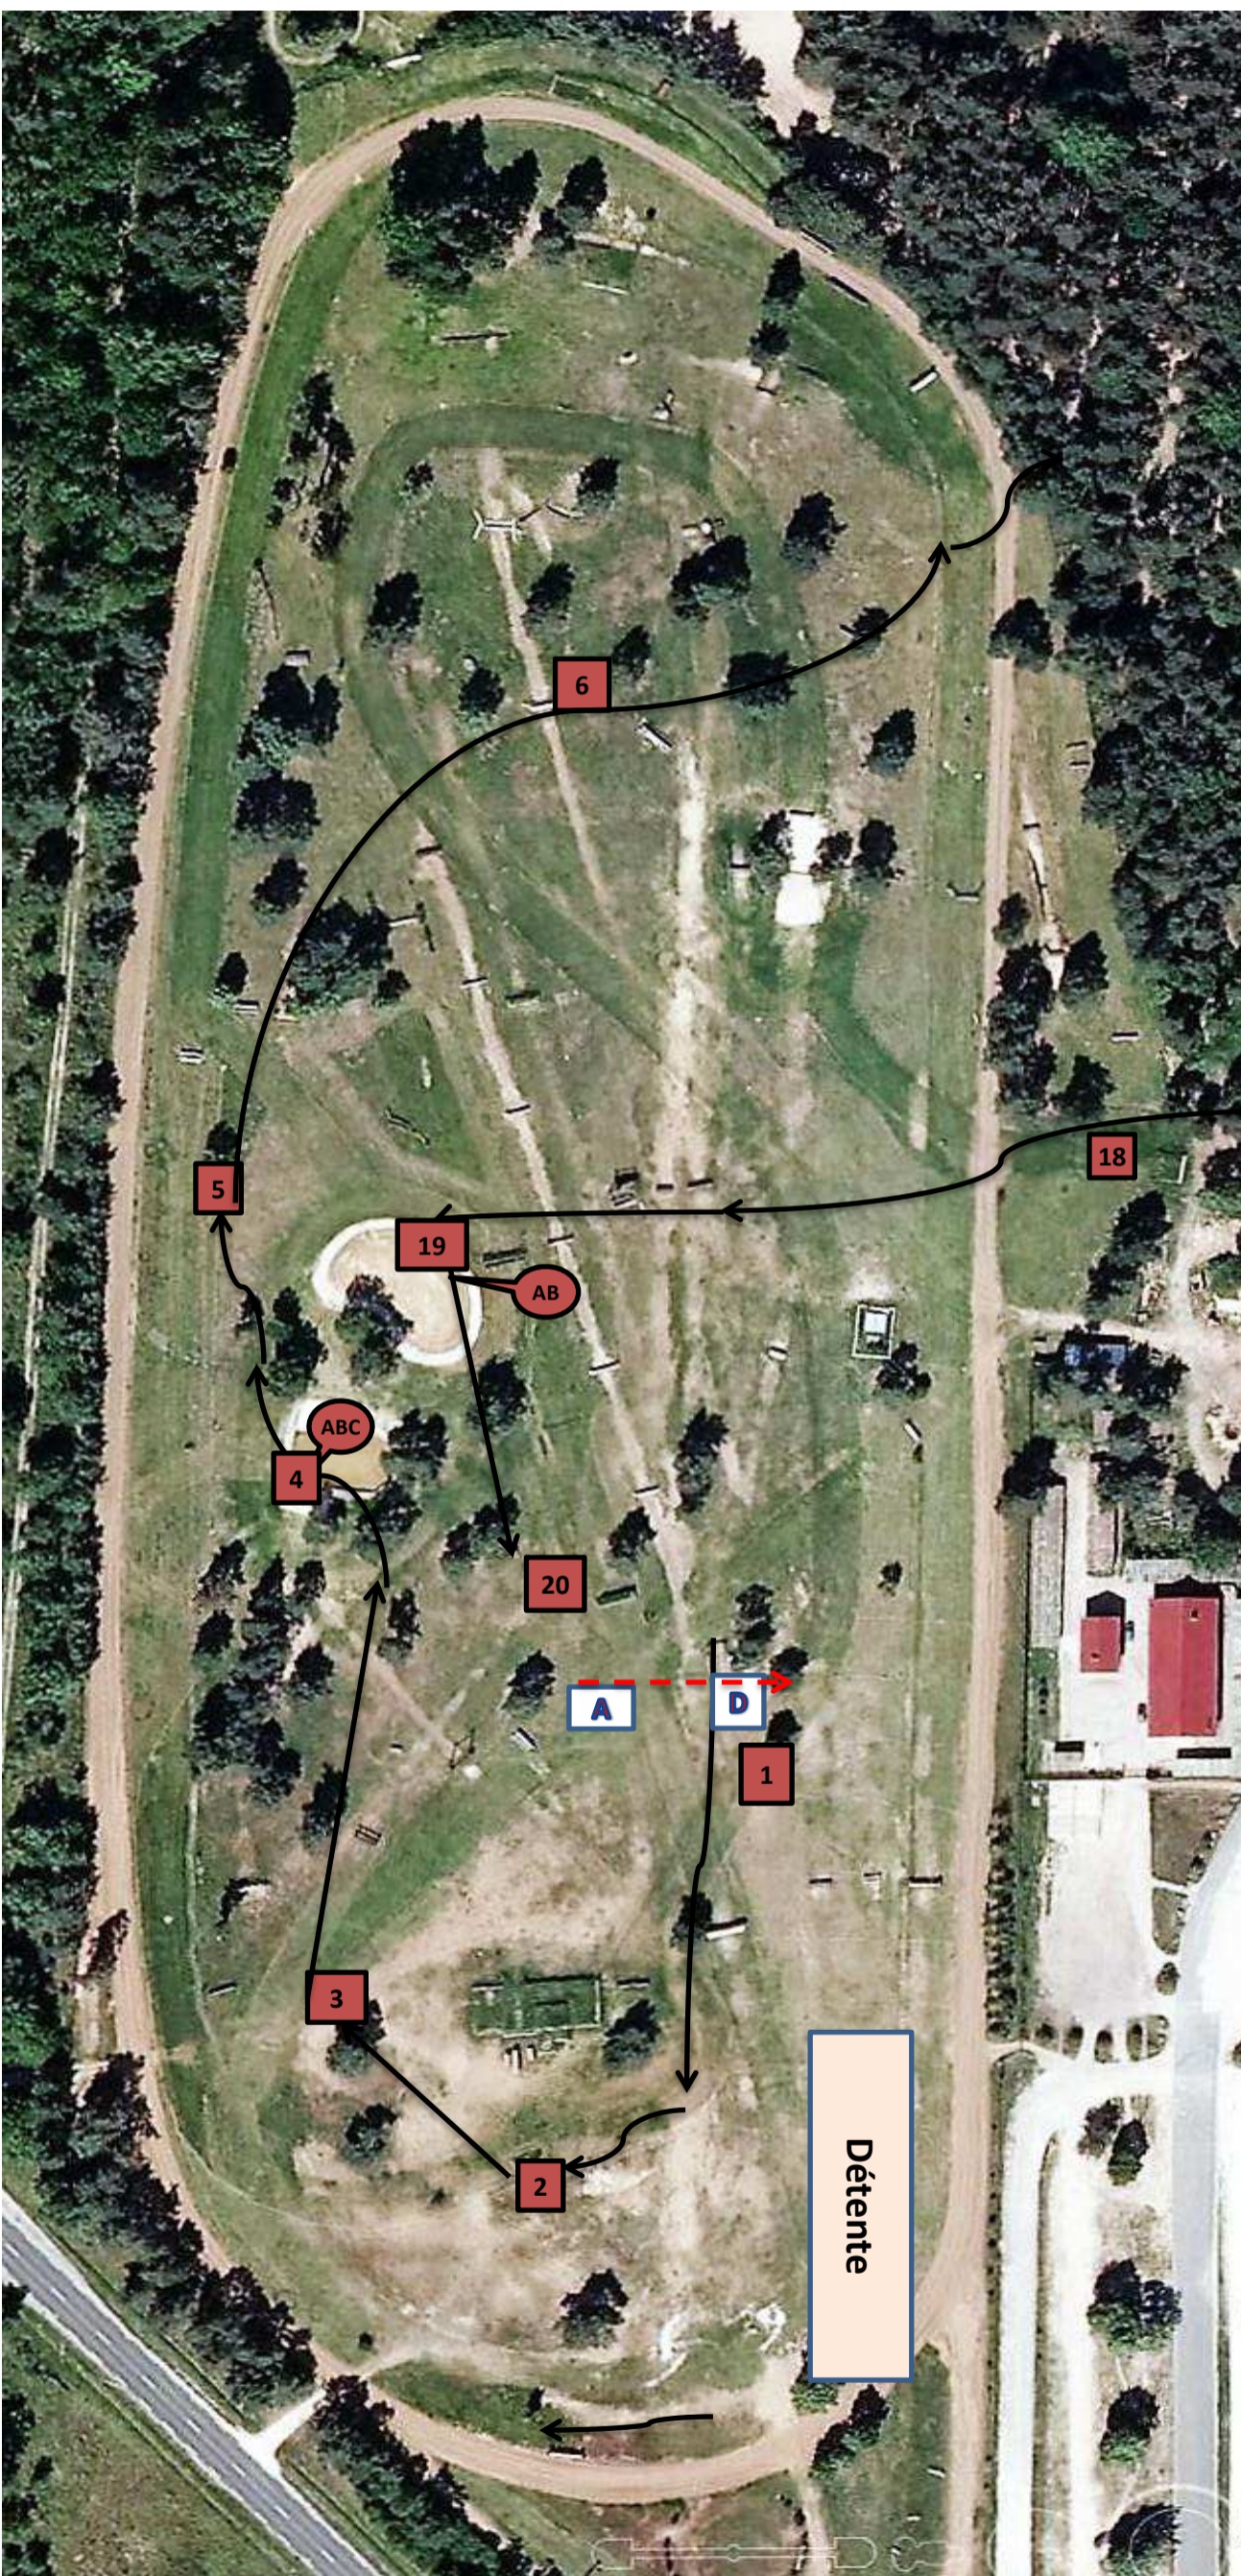

PRO2

3400 mètres

1	Coffre avec Haie
2	Banc du CREIF naturel
3	oxer sur socle naturel
4A	contre bas du gué
4B	Contre Haut du Gué
4C	Table tonneaux
5	Trakkenen EME
6	Planque a chasseurs
7	Vertical de l'école motocycliste
8	Coffre demi Rondin
9A	jardinières
9B	jardinières
10	Haie du Golf
11	Haie du Golf
12	Tronc suspendu du Golf
13A	Puit Bleu
13B	Puit Bleu
14A	Contre haut du Gué
14B	Tronc sur Socle déco Rocher
15	Table Bleu
16A	maison déco tuiles
16B	pointes déco tuiles
16C	string déco tuiles
17	Scierie
18	Barrillet
19	Palissade Blanche
20A	maisons a canards
20B	maisons a canards
20C	maisons a canards

3400 metres

1	Coffre avec Haie
2	Banc du CREIF naturel
3	oxer sur socle naturel
4A	contre bas du gué
4B	Contre Haut du Gué
4C	Coffre sur haie
5	Trakkenen EME
6	Planque à chasseurs
7	Vertical MIM Ch Aschard
8	Coffre demi Rondin
9	jardinières
10	Haie du Golf
11	Haie du Golf
12	Tronc suspendu du Golf
13A	niche
13B	niche
13C	Maison Grand Parquet
14	table de rondins
15A	maison déco tuiles
15B	pointes deco tuiles
16	Scierie
17	Barrillet
18	Palissade de la salamandre
19A	Barque
19B	maisons a canards
20	Coffre d'arrivée

numérotation et minutes VERTE

PLAN AMAT 2

à 500M/MN

DISTANCE 2300 METRES

1	Coffre Demi Rond avec Haies
2	Barre en A bois naturel
3	Oxer Naturel Militaire
1 MN	
4	oxer sur socle
5A	Haie sur Pieds
5B	Coffre Demi rond
6	Double Delta
7	Brouette
8	Dome Naturel
PON °1	
2MN	
9A	pointe parc a moutons
9B	String avec Haie
10	Mur De Course en Pierre
11	Coffre entrée d'eau
12A	barre en A avec Haie
12B	Contre bas gué militaire
12C	contre haut gué militaire
13	Dents de scie
3MN	
14	Maison toit Rouge
15A	Haie de courses
15B	Haie de courses
15C	Haie décalé
4MN	
16	Coffre de haie
17A	Haie Décalé
17B	Oxer militaire
18	Coffre de Haie