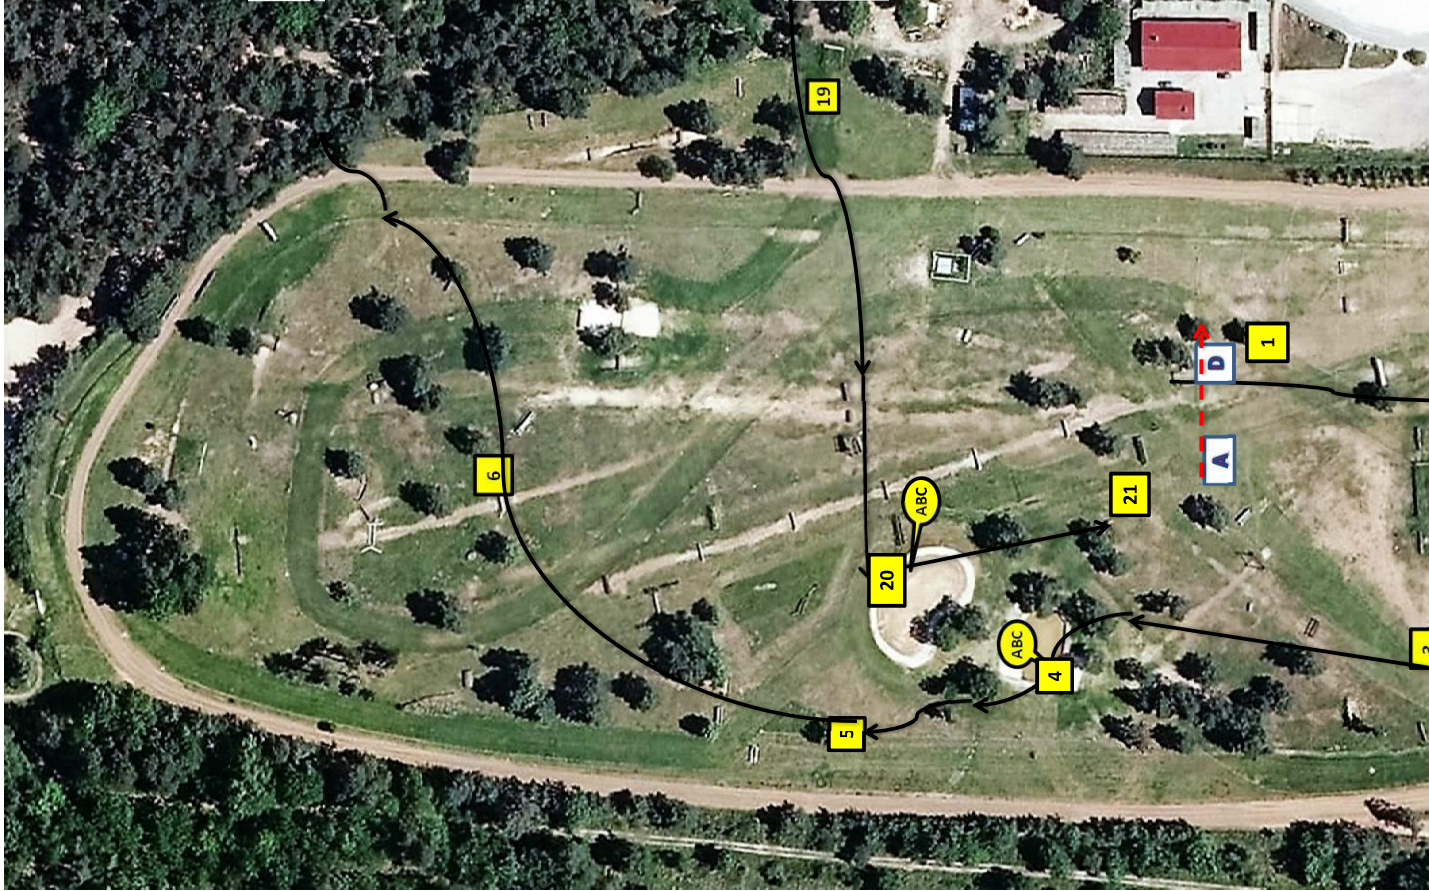

PRO2

3400 mètres

1	Coffre avec Haie
2	Banc du CREIF naturel
3	oxer sur socle naturel
4A	contre bas du gué
4B	Contre Haut du Gué
4C	Table tonneaux
5	Trakkenen EME
6	Planque a chasseurs
7	Vertical de l'école motocycliste
8	Coffre demi Rondin
9A	jardinières
9B	jardinières
10	Haie du Golf
11	Haie du Golf
12	Tronc suspendu du Golf
13A	Puit Bleu
13B	Puit Bleu
14A	Contre haut du Gué
14B	Tronc sur Socle déco Rocher
15	Table Bleu
16A	maison déco tuiles
16B	pointes déco tuiles
16C	string déco tuiles
17	Scierie
18	Barrillet
19	Palissade Blanche
20A	maisons a canards
20B	maisons a canards
20C	maisons a canards

3400 metres

1	Coffre avec Haie
2	Banc du CREIF naturel
3	oxer sur socle naturel
4A	contre bas du gué
4B	Contre Haut du Gué
4C	Coffre sur haie
5	Trakkenen EME
6	Planque à chasseurs
7	Vertical MIM Ch Aschard
8	Coffre demi Rondin
9	jardinières
10	Haie du Golf
11	Haie du Golf
12	Tronc suspendu du Golf
13A	niche
13B	niche
13C	Maison Grand Parquet
14	table de rondins
15A	maison déco tuiles
15B	pointes deco tuiles
16	Scierie
17	Barrillet
18	Palissade de la salamandre
19A	Barque
19B	maisons a canards
20	Coffre d'arrivée

numérotation et minutes VERTE

PLAN AMAT 2

à 500M/MN

DISTANCE 2300 METRES

1	Coffre Demi Rond avec Haies
2	Barre en A bois naturel
3	Oxer Naturel Militaire
1 MN	
4	oxer sur socle
5A	Haie sur Pieds
5B	Coffre Demi rond
6	Double Delta
7	Brouette
8	Dome Naturel
PON °1	
2MN	
9A	pointe parc a moutons
9B	String avec Haie
10	Mur De Course en Pierre
11	Coffre entrée d'eau
12A	barre en A avec Haie
12B	Contre bas gué militaire
12C	contre haut gué militaire
13	Dents de scie
3MN	
14	Maison toit Rouge
15A	Haie de courses
15B	Haie de courses
15C	Haie décalé
4MN	
16	Coffre de haie
17A	Haie Décalé
17B	Oxer militaire
18	Coffre de Haie