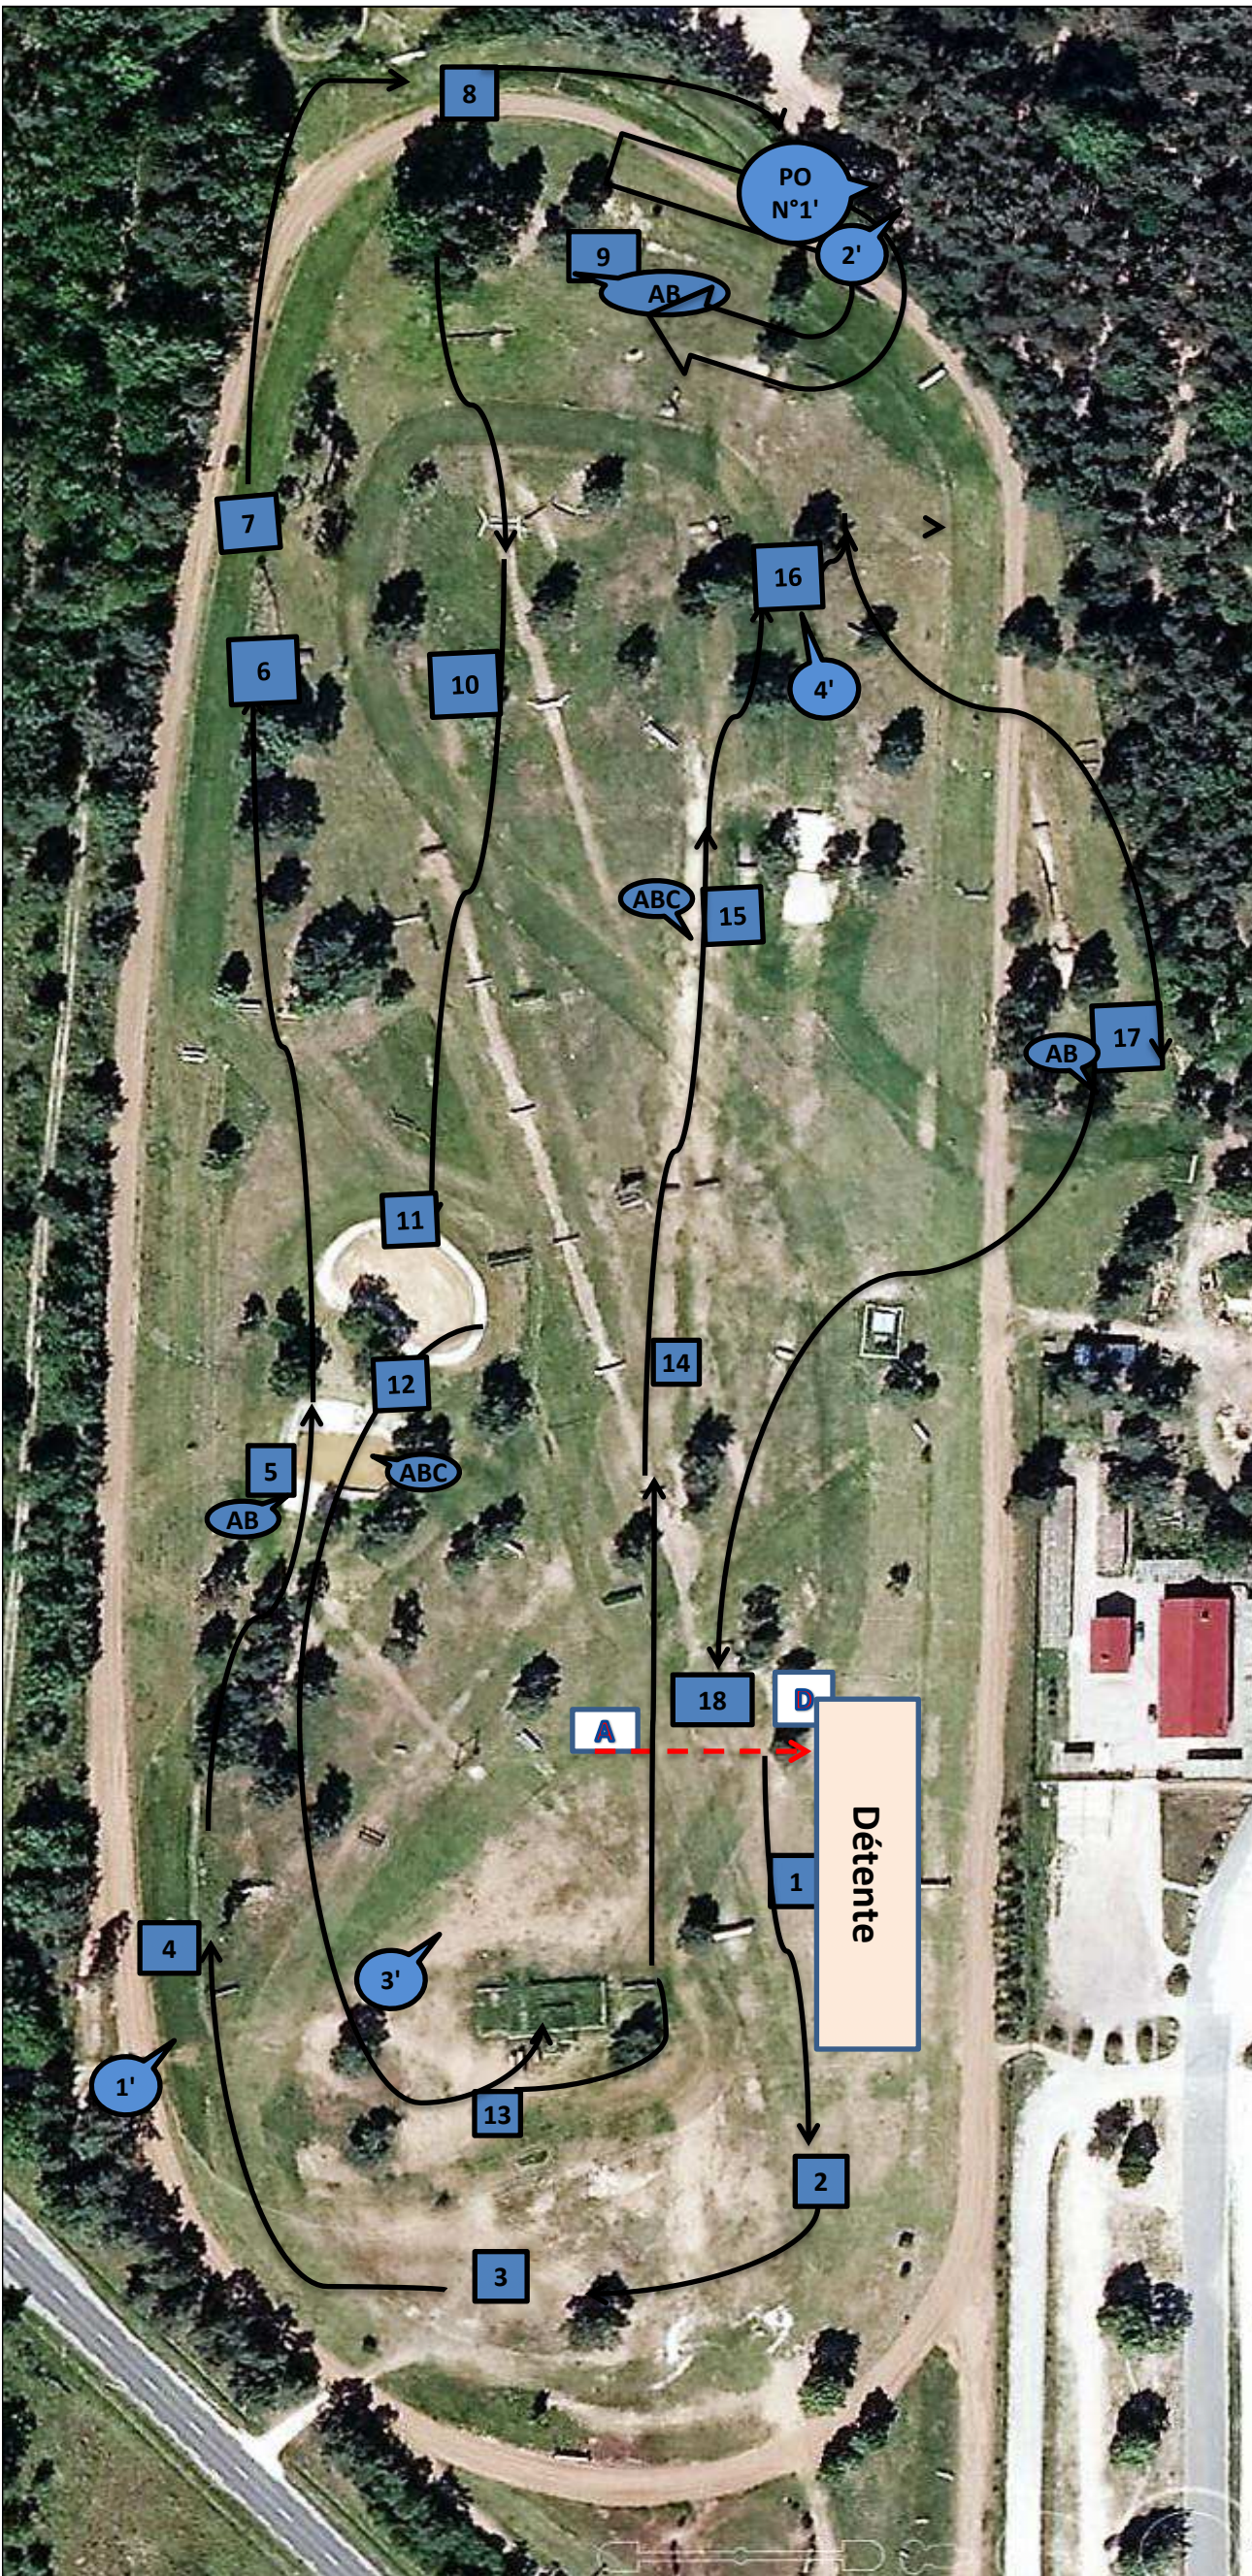

PRO2

3400 mètres

1	Coffre avec Haie
2	Banc du CREIF naturel
3	oxer sur socle naturel
4A	contre bas du gué
4B	Contre Haut du Gué
4C	Table tonneaux
5	Trakkenen EME
6	Planque a chasseurs
7	Vertical de l'école motocycliste
8	Coffre demi Rondin
9A	jardinières
9B	jardinières
10	Haie du Golf
11	Haie du Golf
12	Tronc suspendu du Golf
13A	Puit Bleu
13B	Puit Bleu
14A	Contre haut du Gué
14B	Tronc sur Socle déco Rocher
15	Table Bleu
16A	maison déco tuiles
16B	pointes déco tuiles
16C	string déco tuiles
17	Scierie
18	Barrillet
19	Palissade Blanche
20A	maisons a canards
20B	maisons a canards
20C	maisons a canards

NUMEROTATION & MINUTES MARRON

AMATEUR 1 & PRO4

à 500m / mn

1	Coffre avec Haie
2	Oxer militaire
3	Banc du CREIF naturel
4	oxer sur socle naturel
1MN	
5A	contre bas du gué
5B	double tonneaux
6	Fossé bord francs
7	Piles de Bois
8A	Contre bas Butte militaire
8B	Maison Champignon
9	Coffre de haie
10	Vertical MIM Ch Aschard
11	Coffre 1/2 Rond Naturel
12	Jardinières
13 A	Contre bas
13B	String déco Tuiles
14	Scierie
15	barrillet
16	Palissade de la salamandre
17	Spa militaire
18A	maisons a canards
18B	maisons a canards
19	Coffre d'arrivée

numérotation et minutes VERTE

PLAN AMAT 2

à 500M/MN

DISTANCE 2300 METRES

1	Coffre Demi Rond avec Haies
2	Barre en A bois naturel
3	Oxer Naturel Militaire
1 MN	
4	oxer sur socle
5A	Haie sur Pieds
5B	Coffre Demi rond
6	Double Delta
7	Brouette
8	Dome Naturel
PON °1	
2MN	
9A	pointe parc a moutons
9B	String avec Haie
10	Mur De Course en Pierre
11	Coffre entrée d'eau
12A	barre en A avec Haie
12B	Contre bas gué militaire
12C	contre haut gué militaire
13	Dents de scie
3MN	
14	Maison toit Rouge
15A	Haie de courses
15B	Haie de courses
15C	Haie décalé
4MN	
16	Coffre de haie
17A	Haie Décalé
17B	Oxer militaire
18	Coffre de Haie