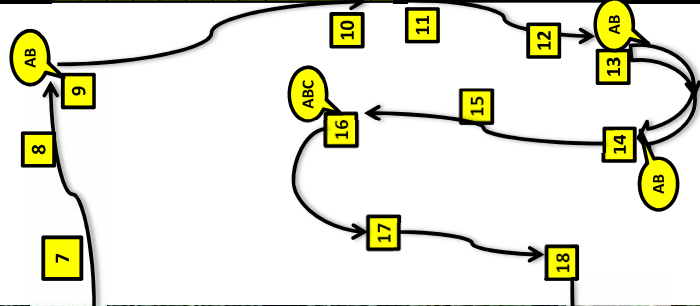

PRO2

3400 mètres

1	Coffre avec Haie
2	Banc du CREIF naturel
3	oxer sur socle naturel
4A	contre bas du gué
4B	Contre Haut du Gué
4C	Table tonneaux
5	Trakkenen EME
6	Planque a chasseurs
7	Vertical de l'école motocycliste
8	Coffre demi Rondin
9A	jardinières
9B	jardinières
10	Haie du Golf
11	Haie du Golf
12	Tronc suspendu du Golf
13A	Puit Bleu
13B	Puit Bleu
14A	Contre haut du Gué
14B	Tronc sur Socle déco Rocher
15	Table Bleu
16A	maison déco tuiles
16B	pointes déco tuiles
16C	string déco tuiles
17	Scierie
18	Barrillet
19	Palissade Blanche
20A	maisons a canards
20B	maisons a canards
20C	maisons a canards

3400 metres

1	Coffre avec Haie
2	Banc du CREIF naturel
3	oxer sur socle naturel
4A	contre bas du gué
4B	Contre Haut du Gué
4C	Coffre sur haie
5	Trakkenen EME
6	Planque à chasseurs
7	Vertical MIM Ch Aschard
8	Coffre demi Rondin
9	jardinières
10	Haie du Golf
11	Haie du Golf
12	Tronc suspendu du Golf
13A	niche
13B	niche
13C	Maison Grand Parquet
14	table de rondins
15A	maison déco tuiles
15B	pointes deco tuiles
16	Scierie
17	Barrillet
18	Palissade de la salamandre
19A	Barque
19B	maisons a canards
20	Coffre d'arrivée

numérotation et minutes VERTE

PLAN AMAT 2

à 500M/MN

DISTANCE 2300 METRES

1	Coffre Demi Rond avec Haies
2	Barre en A bois naturel
3	Oxer Naturel Militaire
1 MN	
4	oxer sur socle
5A	Haie sur Pieds
5B	Coffre Demi rond
6	Double Delta
7	Brouette
8	Dome Naturel
PON °1	
2MN	
9A	pointe parc a moutons
9B	String avec Haie
10	Mur De Course en Pierre
11	Coffre entrée d'eau
12A	barre en A avec Haie
12B	Contre bas gué militaire
12C	contre haut gué militaire
13	Dents de scie
3MN	
14	Maison toit Rouge
15A	Haie de courses
15B	Haie de courses
15C	Haie décalé
4MN	
16	Coffre de haie
17A	Haie Décalé
17B	Oxer militaire
18	Coffre de Haie