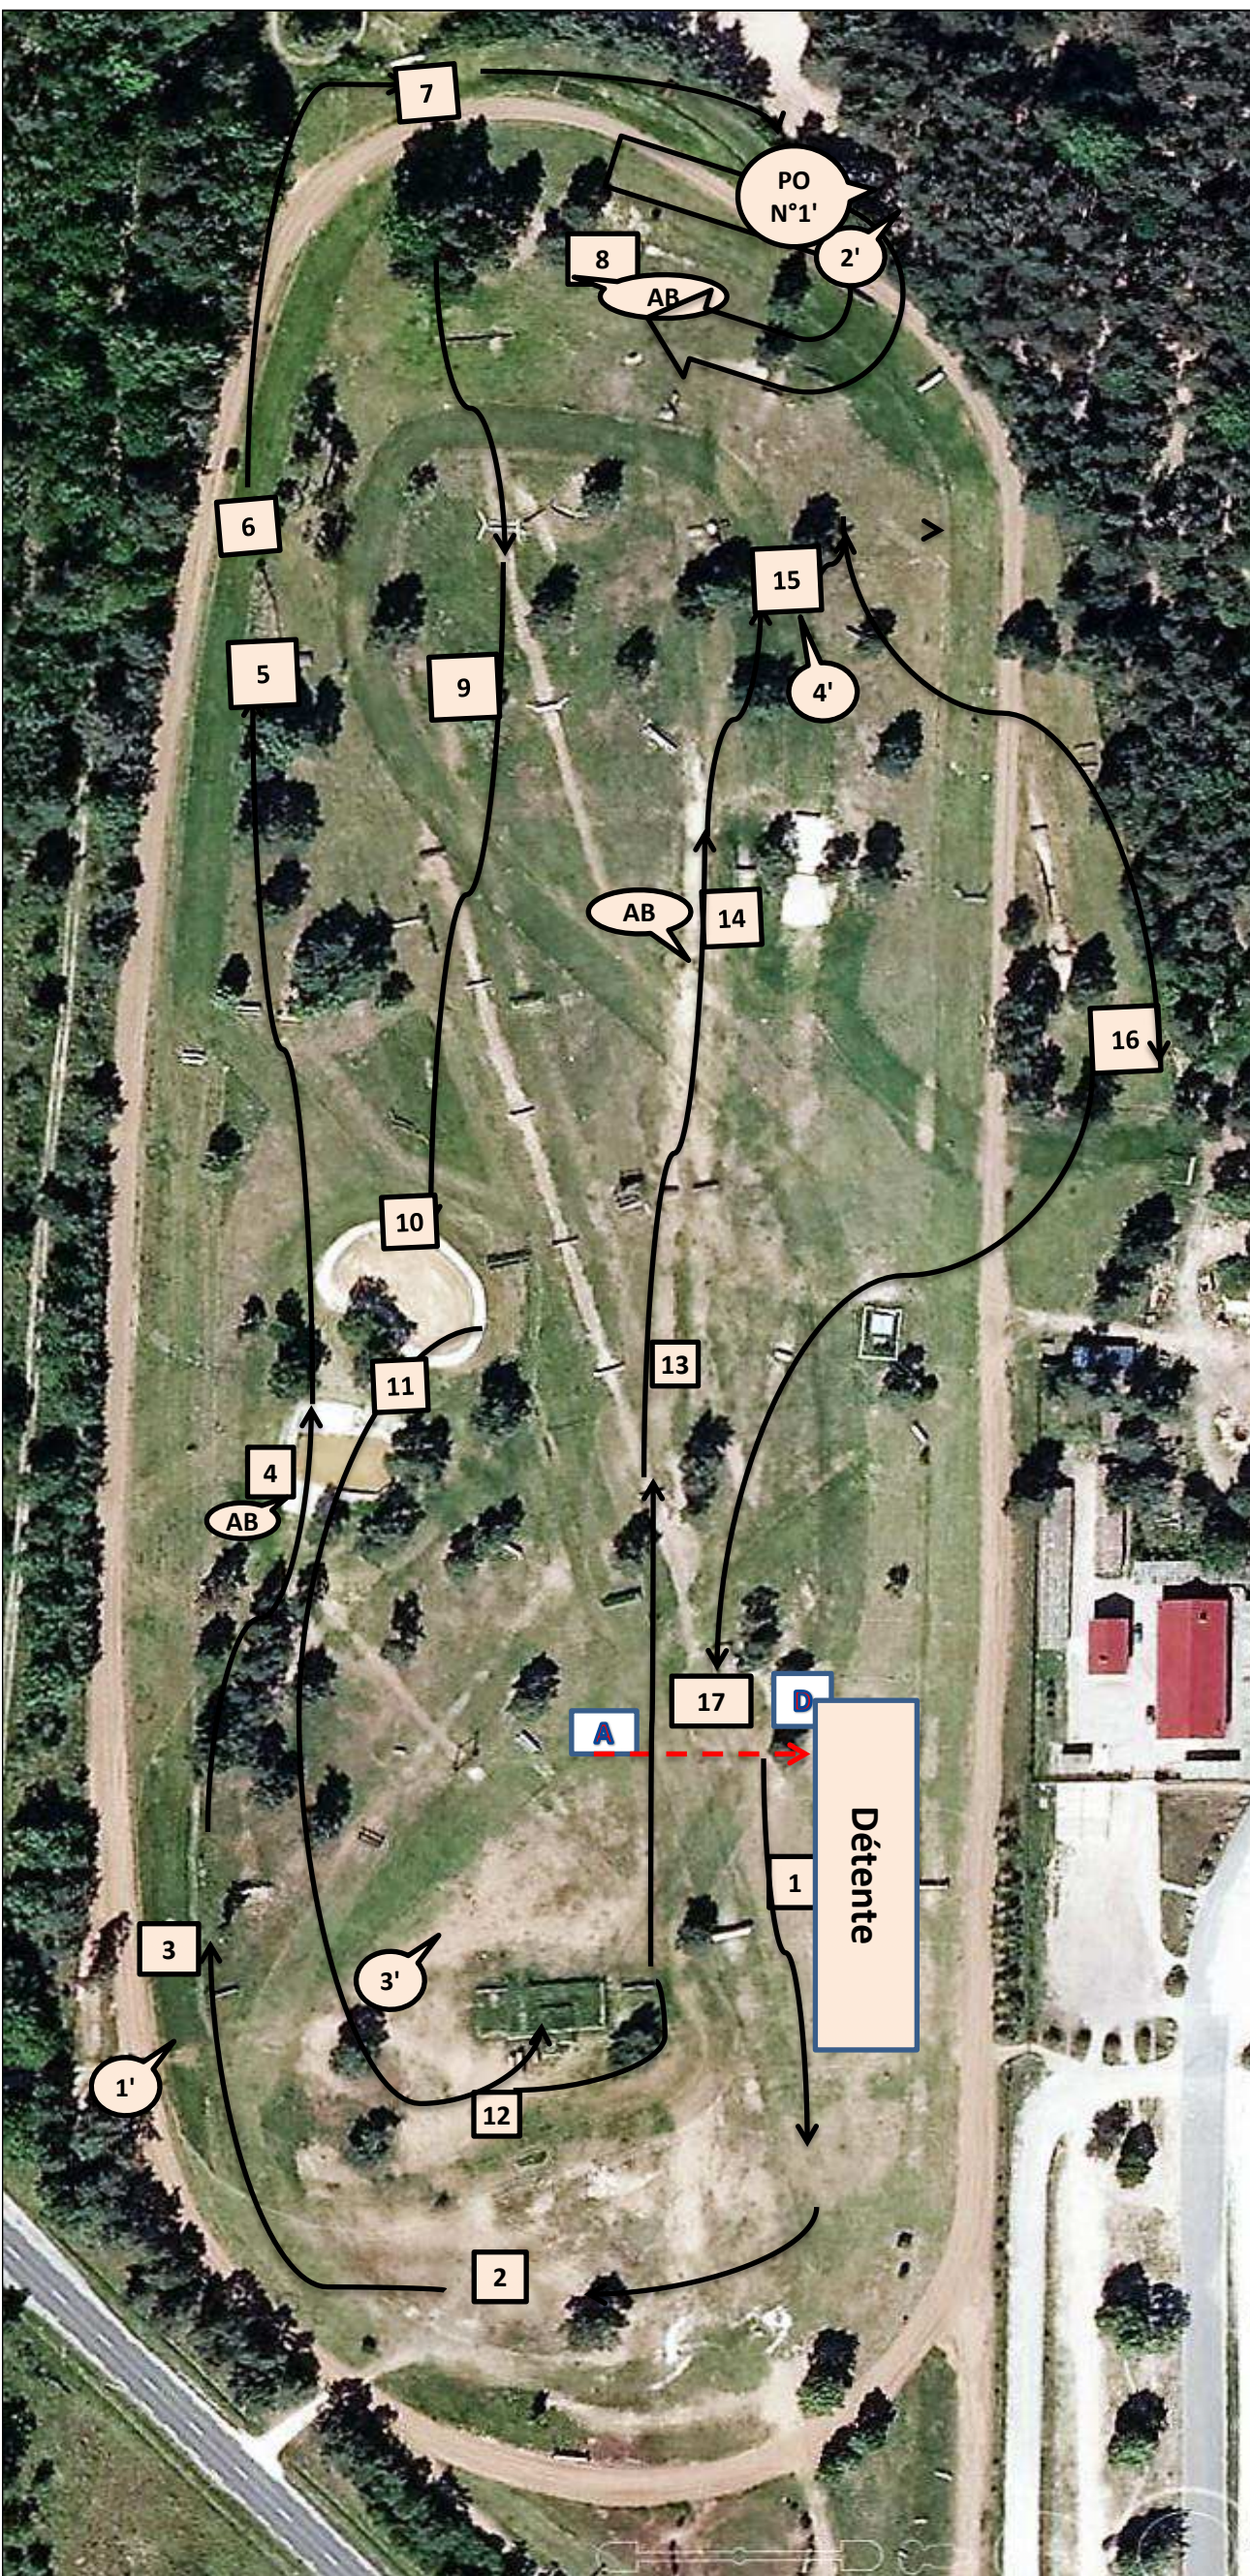

NUMEROTATION & MINUTES MARRON

AMATEUR 1 & PRO4

à 500m / mn

1	Coffre avec Haie
2	Oxer militaire
3	Banc du CREIF naturel
4	oxer sur socle naturel
1MN	
5A	contre bas du gué
5B	double tonneaux
6	Fossé bord francs
7	Piles de Bois
8A	Contre bas Butte militaire
8B	Maison Champignon
9	Coffre de haie
10	Vertical MIM Ch Aschard
11	Coffre 1/2 Rond Naturel
12	Jardinières
13 A	Contre bas
13B	String déco Tuiles
14	Scierie
15	barrillet
16	Palissade de la salamandre
17	Spa militaire
18A	maisons a canards
18B	maisons a canards
19	Coffre d'arrivée

numérotation et minutes VERTE

PLAN AMAT 2

à 500M/MN

DISTANCE 2300 METRES

1	Coffre Demi Rond avec Haies
2	Barre en A bois naturel
3	Oxer Naturel Militaire
1 MN	
4	oxer sur socle
5A	Haie sur Pieds
5B	Coffre Demi rond
6	Double Delta
7	Brouette
8	Dome Naturel
PON °1	
2MN	
9A	pointe parc a moutons
9B	String avec Haie
10	Mur De Course en Pierre
11	Coffre entrée d'eau
12A	barre en A avec Haie
12B	Contre bas gué militaire
12C	contre haut gué militaire
13	Dents de scie
3MN	
14	Maison toit Rouge
15A	Haie de courses
15B	Haie de courses
15C	Haie décalé
4MN	
16	Coffre de haie
17A	Haie Décalé
17B	Oxer militaire
18	Coffre de Haie

Numérotation et minutes
BLEUES

PLAN AMAT 3

à 500M/MN

DISTANCE 2300 METRES

1	Coffre Demi Rond avec Haies
2	Oxer Naturel Militaire
3	oxer sur socle
4A	haie de droite du Gué
4B	Coffre Demi rond
5	Double Delta
6	Brouette
7	Dome Naturel
PON °1	
8A	vertical parc a moutons
8B	vertical parc a moutons
9	Mur De Course en Pierre
10	Coffre entrée d'eau
11	barre en A avec Haie
12	Dents de scie