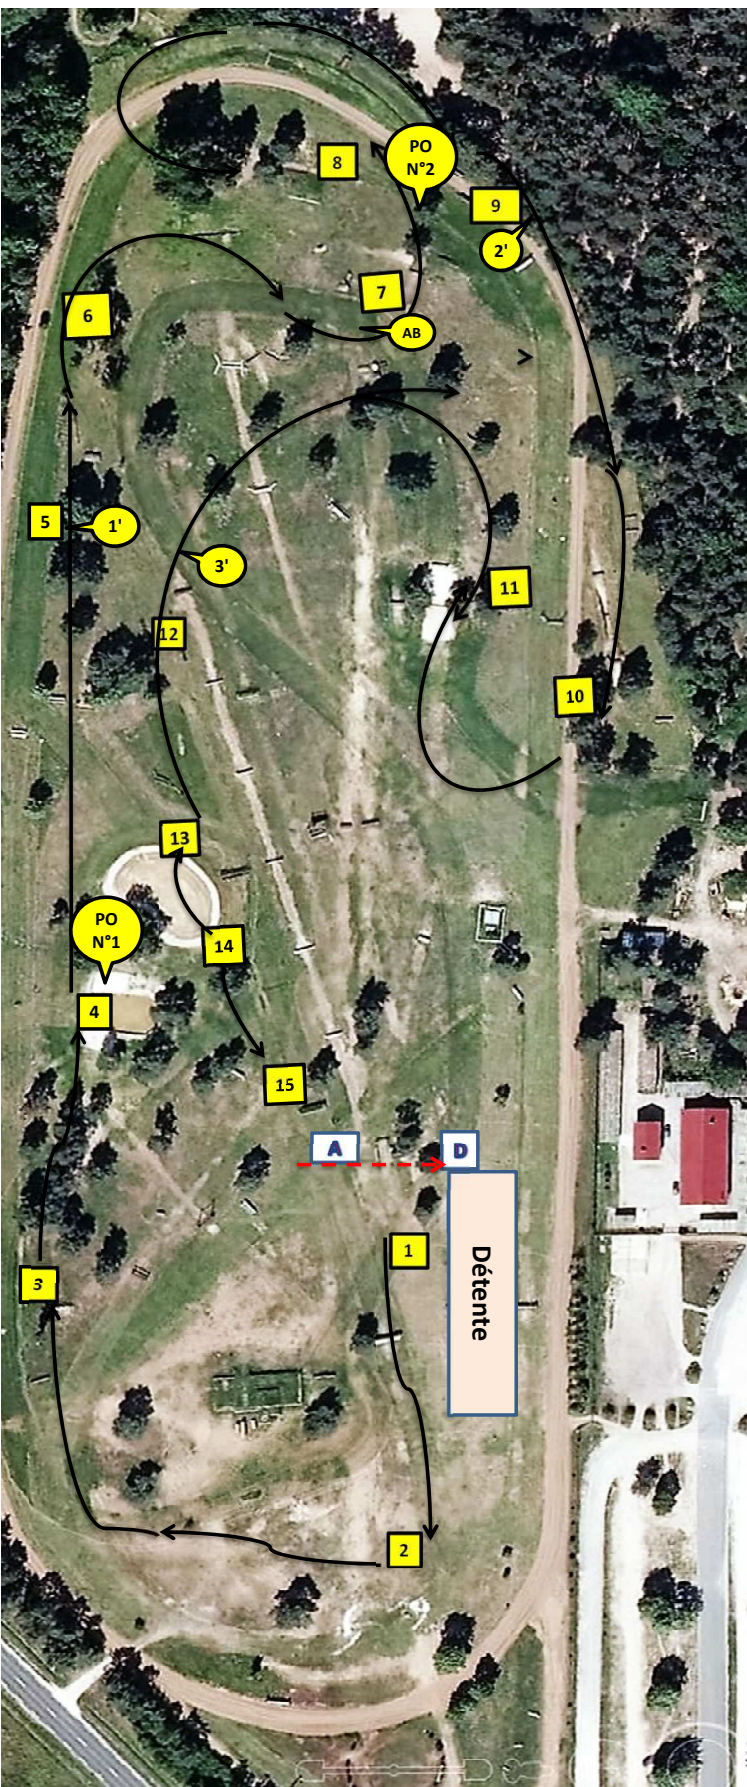

numérotation et minutes VERTE

PLAN AMAT 2

à 500M/MN

DISTANCE 2300 METRES

1	Coffre Demi Rond avec Haies
2	Barre en A bois naturel
3	Oxer Naturel Militaire
1 MN	
4	oxer sur socle
5A	Haie sur Pieds
5B	Coffre Demi rond
6	Double Delta
7	Brouette
8	Dome Naturel
PON °1	
2MN	
9A	pointe parc a moutons
9B	String avec Haie
10	Mur De Course en Pierre
11	Coffre entrée d'eau
12A	barre en A avec Haie
12B	Contre bas gué militaire
12C	contre haut gué militaire
13	Dents de scie
3MN	
14	Maison toit Rouge
15A	Haie de courses
15B	Haie de courses
15C	Haie décalé
4MN	
16	Coffre de haie
17A	Haie Décalé
17B	Oxer militaire
18	Coffre de Haie

Numérotation et minutes
BLEUES

PLAN AMAT 3

à 500M/MN

DISTANCE 2300 METRES

1	Coffre Demi Rond avec Haies
2	Oxer Naturel Militaire
3	oxer sur socle
4A	haie de droite du Gué
4B	Coffre Demi rond
5	Double Delta
6	Brouette
7	Dome Naturel
PON °1	
8A	vertical parc a moutons
8B	vertical parc a moutons
9	Mur De Course en Pierre
10	Coffre entrée d'eau
11	barre en A avec Haie
12	Dents de scie

13	Maison toit Rouge
14A	Haie de courses
14B	Haie de courses
15	Coffre de haie
16	Oxer militaire
17	Coffre de Haie

Numérotation et minutes
ROSES

PLAN AMATEUR 4

450m / mn

DISTANCE 1640 METRES

1	Coffre Demi Rond avec Haies	
2	Maison Toit Rouge	
3	Maison EME CNDS	
4	Haie du gué	
PO N °1		
5	Maison CNDS EME	
1MN		
6	Stère	
7A	Vertical Parc Moutons	
7B	Vertical sortie Parc Moutons	
PON °2		
8	Coffre demi rond avec Haie	
9	Etal de Fruits	
2MN		
10	Maison Militaire toit rouge	
11	Fossé du Coffin	
3MN		
12	coffre en demi rondin	
13	Maison A Canards	
14	Barre en A avec Haie	
15	Demi Dome avec Haie	