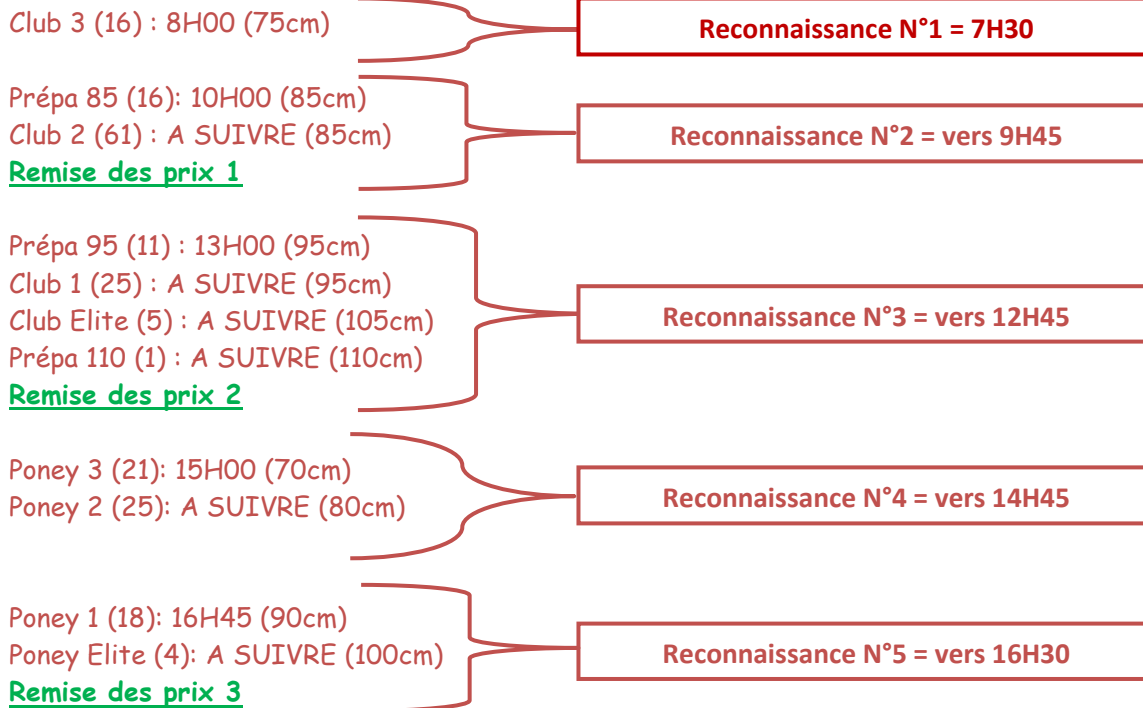

ETRIER SARTHOIS

SO CLUB & PONAM

CSO / Piste 1 : Grande piste (sable blanc)

ATTENTION : Ces horaires sont donnés à titre indicatif.

CSO / Piste 2 : Petite piste (sable blanc)

EQUIFUN / Piste 2 : Petite piste (sable blanc)

Grand Manège : Dressage

Club House chauffé avec vue sur manège

Buvette