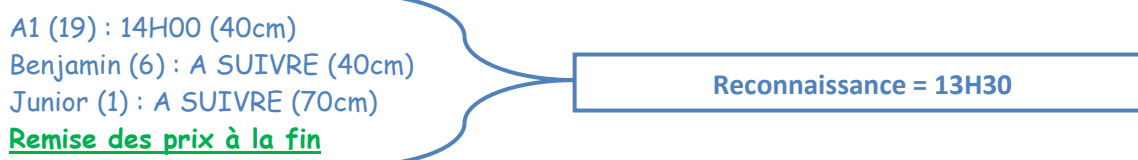

ETRIER SARTHOIS

SO CLUB & PONAM

CSO / Piste 1 : Grande piste (sable blanc)

ATTENTION : Ces horaires sont donnés à titre indicatif.

CSO / Piste 2 : Petite piste (sable blanc)

EQUIFUN / Piste 2 : Petite piste (sable blanc)