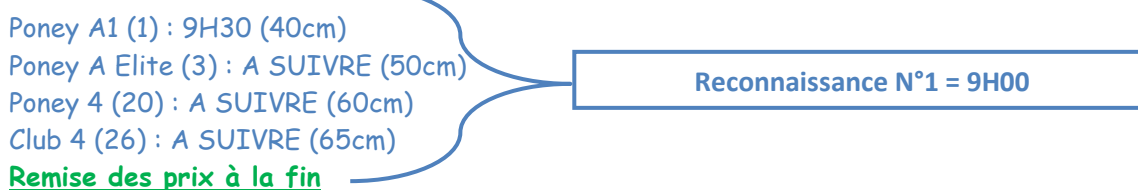

ETRIER SARTHOIS

SO CLUB & PONAM

CSO / Piste 1 : Grande piste (sable blanc)

ATTENTION : Ces horaires sont donnés à titre indicatif.

CSO / Piste 2 : Petite piste (sable blanc)

EQUIFUN / Piste 2 : Petite piste (sable blanc)