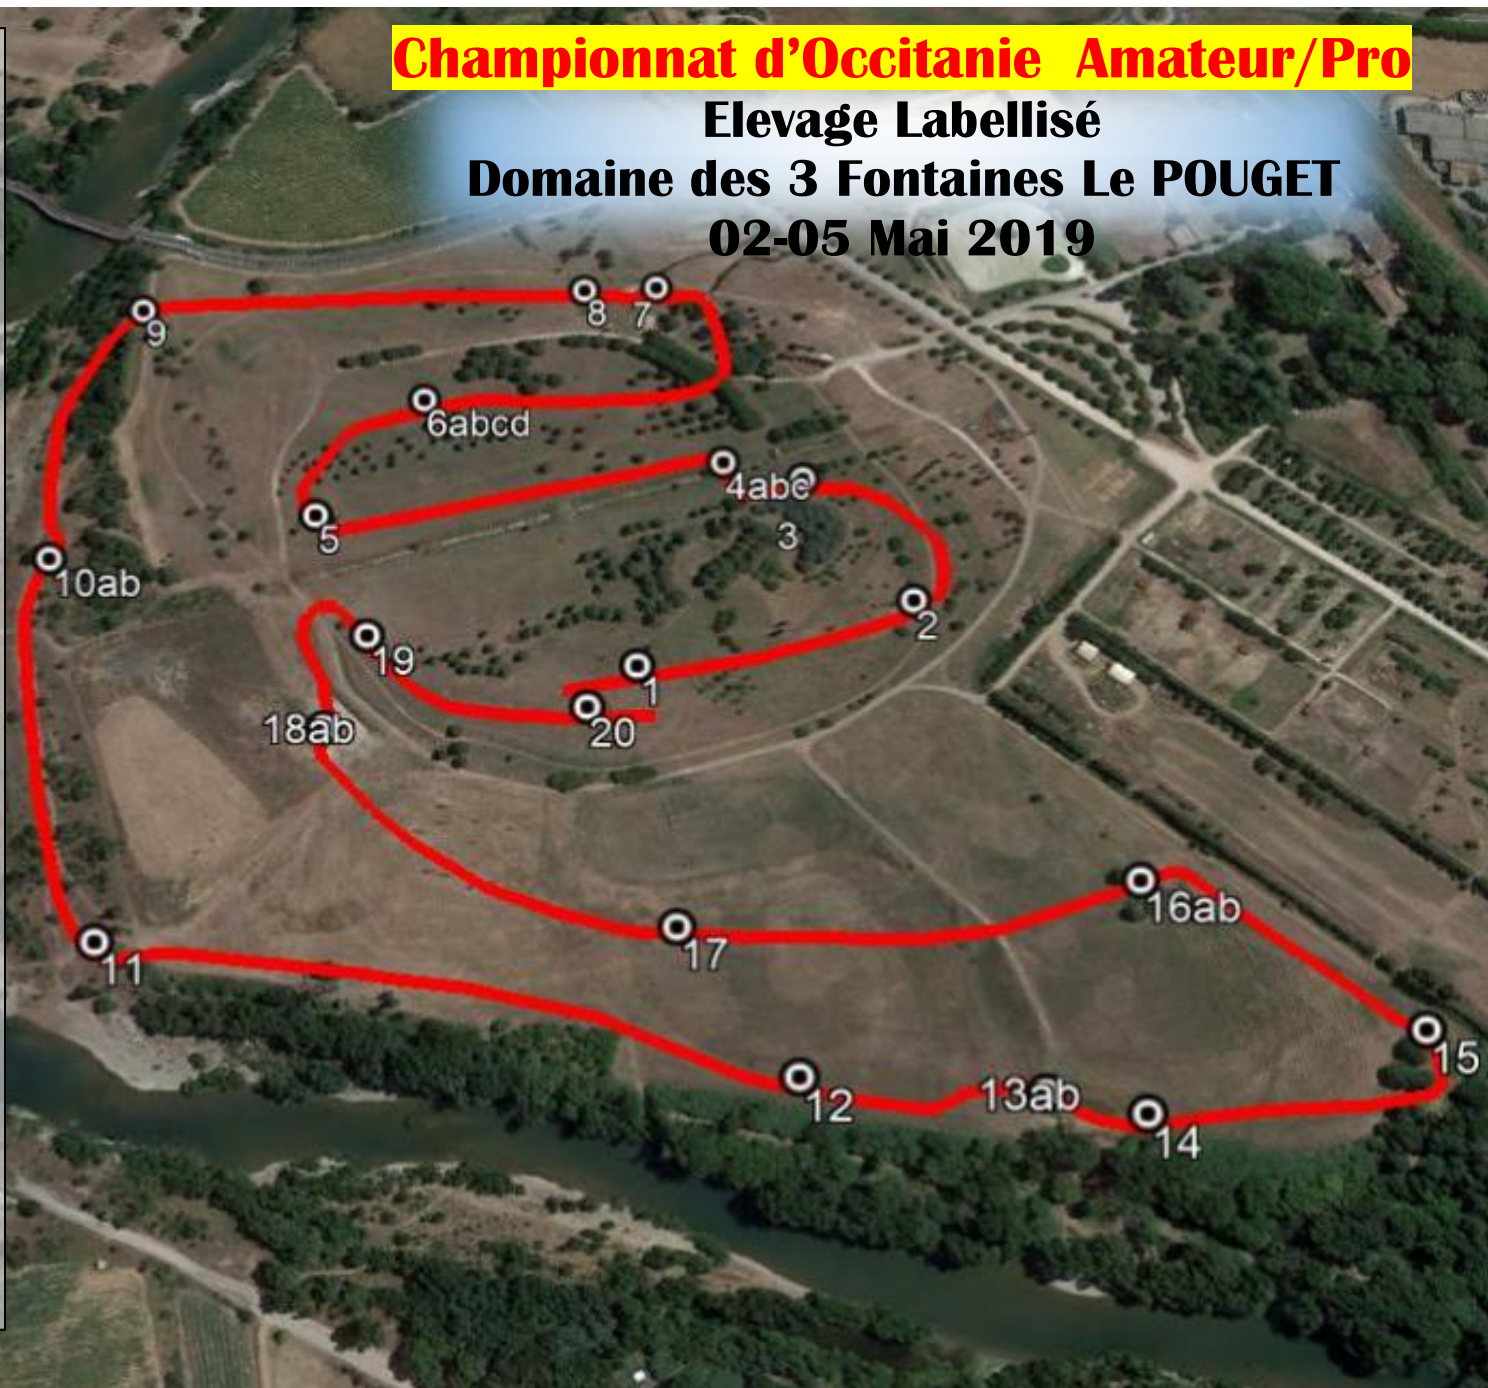

Championnat d'Occitanie Amateur/Pro

Elevage Labellisé

Domaine des 3 Fontaines Le POUGET

02-05 Mai 2019

Google Earth

Epreuve Pro2 - Ama Elite et Pro3

20 obstacles

29 efforts (... pour Pro3 et EI)

Numéro Rouge

- 1) Le dôme haie
- 2) Dome haie
- 3) Le banc haie
- 4abc) Piano Piano , le T (option)
- 5) La planque des Chasseurs
- 6abcd) Tronc directionnel - Contre haut - Chevelu - Vertical haie
- 7) Contre bas Gué
- 8) La pointe platane
- 9) $\frac{1}{2}$ Lune de Sagnes
- 10ab) L'abri - Le tronc
- 11) Les cubes
- 12) Merci Saint Pierre
- 13ab) Vertical MiM - Contre-bas (option)
- 14) La haie de biais
- 15) Log Pile
- 16ab) vertical MiM - Guéridon
- 17) Le Bull finch
- 18ab) P'tit tronc - Le puit
- 19) La cigale
- 20) Les tripodes

Les obstacles 6d et 16b sont supprimés pour les Ama Elite et Pro3

Championnat d'Occitanie Amateur/Pro

Elevage Labellisé

Domaine des 3 Fontaines Le POUGET

02-05 Mai 2019

Epreuve Ama 3 - 5 ans - CI2

- Prepa3 et F2