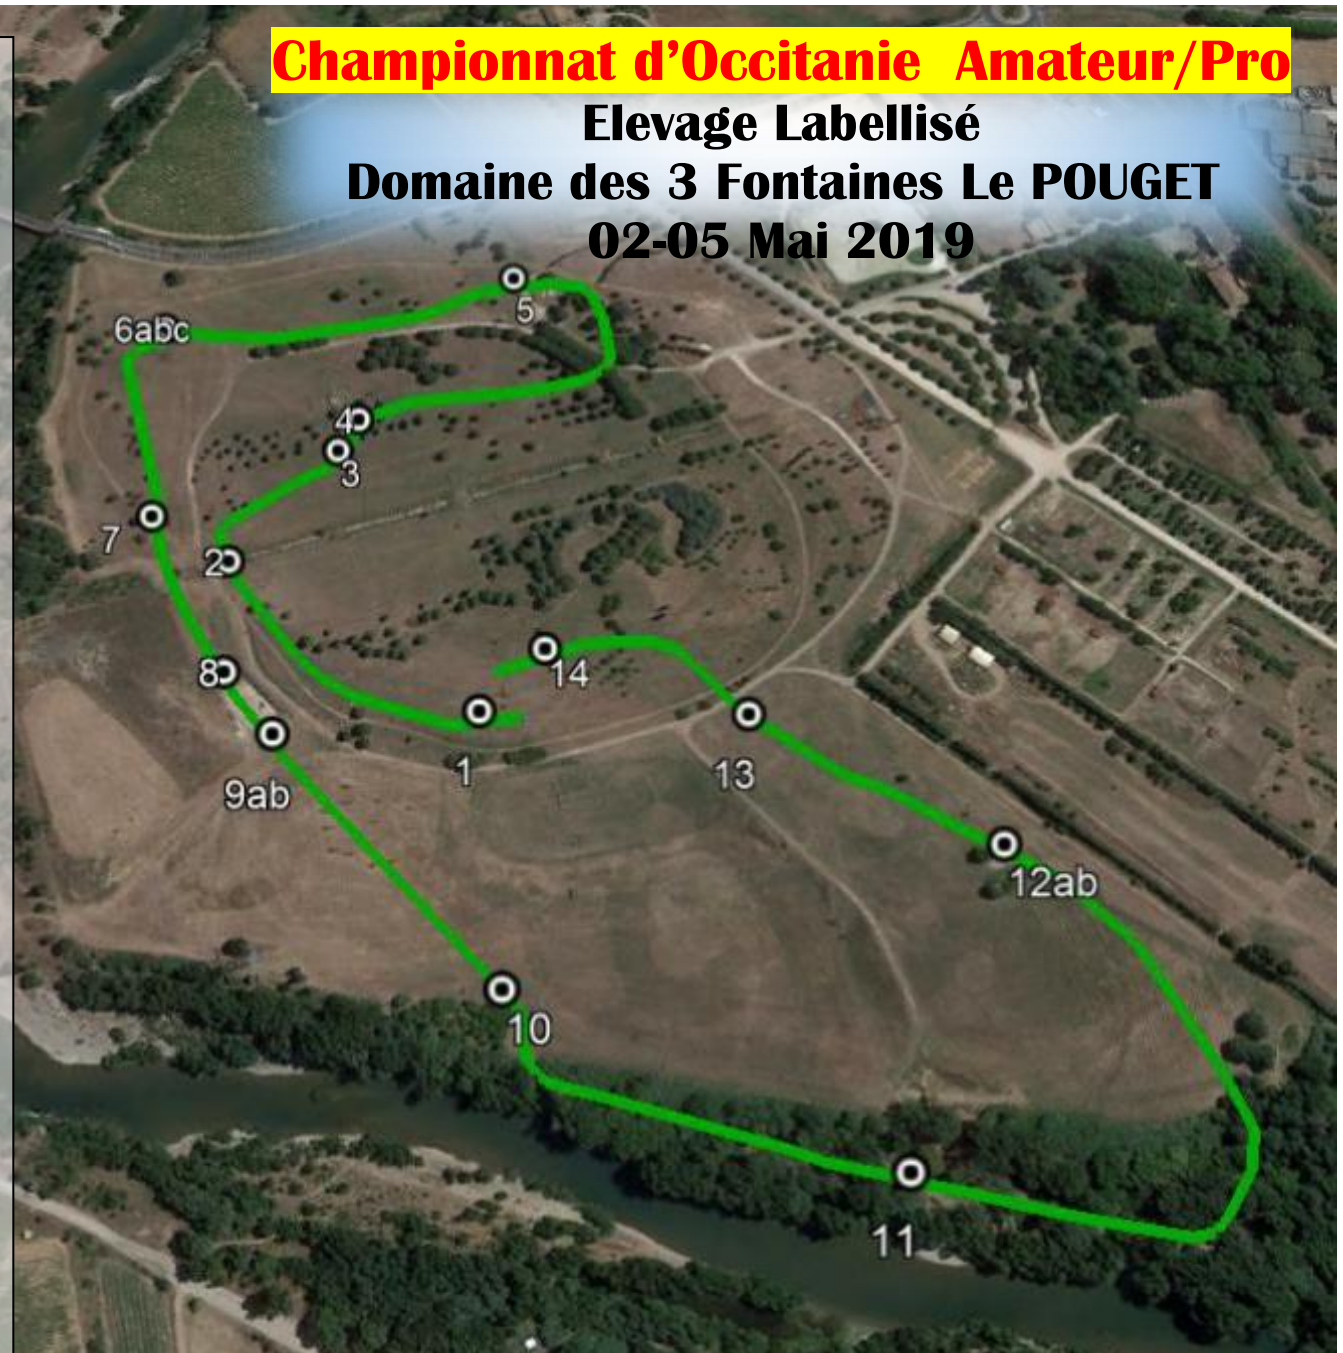

- 1) Le tronc surélevé
- 2) Le ronds SSE
- 3) Le ponton
- 4abc) Le tronc jardinière - Ctre Haut
Toit bleu (La niche pour les 6 ans)
- 5) La haie
- 6ab) $\frac{1}{2}$ rond - Tirebotte
- 7) Le vieil acacia
- 8) La Grande Arche
- 9abc) Le tronc - ctre haut - Banc haie
- 10) La fourmi
- 11) L'étal astronomique
- 12) La barrière MiM
- 13) La pointe
- 14) Les abris
- 15ab) Les ceps de vigne - 3 x brush (encadré pour les 6 ans)
- 17) L'étal
- 18) Le dôme haie

3) Abri panoramique

4) Coffre « moderne »

PO1 dans le gué

5) Petit rond haie

6abc) Demi rond - Haie de course

**6c Uniquement pour les Ama 3
Championnat**

7) Gros tronc de pin

8) Entrée de gué

9ab) Contre haut - Big tronc

10) Haie de bremailles

11) Le $\frac{1}{2}$ rond Saint Pierre

12ab) Le platane - Table champignon

13) Les coffres haie

14) Le dôme haie

L'obstacle 8 et 13 sont

Supprimés pour les CI2 et F2

Championnat d'Occitanie Amateur/Pro

Elevage Labellisé

Domaine des 3 Fontaines Le POUGET

02-05 Mai 2019

Google Earth

Epreuve Pro2 - Ama Elite et Pro3

20 obstacles

29 efforts (... pour Pro3 et EI)