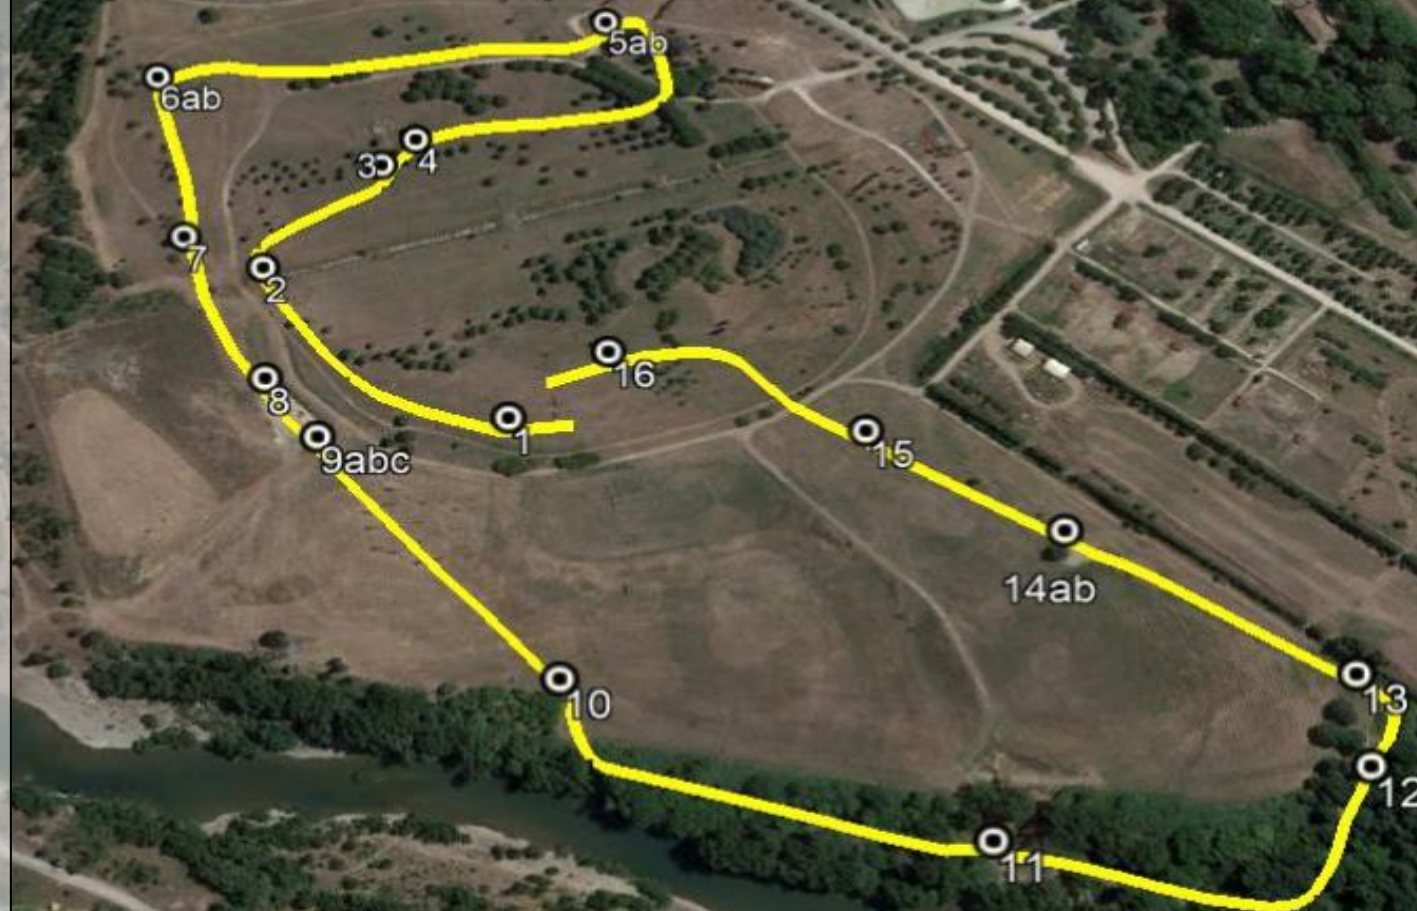

- 1) Le tronc surélevé
- 2) Le ronds SSE
- 3) Le ponton
- 4abc) Le tronc jardinière - Ctre Haut
Toit bleu (La niche pour les 6 ans)
- 5) La haie
- 6ab) $\frac{1}{2}$ rond - Tirebotte
- 7) Le vieil acacia
- 8) La Grande Arche
- 9abc) Le tronc - ctre haut - Banc haie
- 10) La fourmi
- 11) L'étal astronomique
- 12) La barrière MiM
- 13) La pointe
- 14) Les abris
- 15ab) Les ceps de vigne - 3 x brush (encadré pour les 6 ans)
- 17) L'étal
- 18) Le dôme haie

Les obstacles 8 et 6b sont supprimés pour les 6 ans

Google Earth

© 2018 Google

Championnat d'Occitanie Amateur/Pro

Elevage Labellisé

Domaine des 3 Fontaines Le POUGET

02-05 Mai 2019

Championnat d'Occitanie Amateur/Pro

Elevage Labellisé

Domaine des 3 Fontaines Le POUGET

02-05 Mai 2019

Epreuve Ama 2 , F3 et Cl3

16 obstacles

21 efforts -19 pour les Cl3

Numéro jaune

- 1) Tronc surélevé
 - 2) Rond sur pied SSE
 - 3) Abri panoramique
 - 4) Coffre « moderne »
 - 5ab) Toit bleu - Ctre bas
 - 6ab) Demi rond - Haie de course
 - 7) Gros tronc de pin
 - 8) Entrée de gué
 - 9abc) Péniche - Contre haut -Big tronc
 - 10) Haie de bremailles
 - 11) Le $\frac{1}{2}$ rond Saint Pierre
 - 12) Le delta
 - 13) Le tadel
 - 14ab) Le platane -Table champignon
 - 15) Les coffres haie
 - 16) Le dôme haie
- L'obstacle 3, 5 A, 9A et 12 sont supprimés

pour les Cl3 et F3

Epreuve Ama 3 - 5 ans - CI2

- Prepa3 et F2

14 obstacles

18 efforts - 15 pour les JC

Numéro Vert

1) Tronc surélevé

2) Rond sur pied SSE