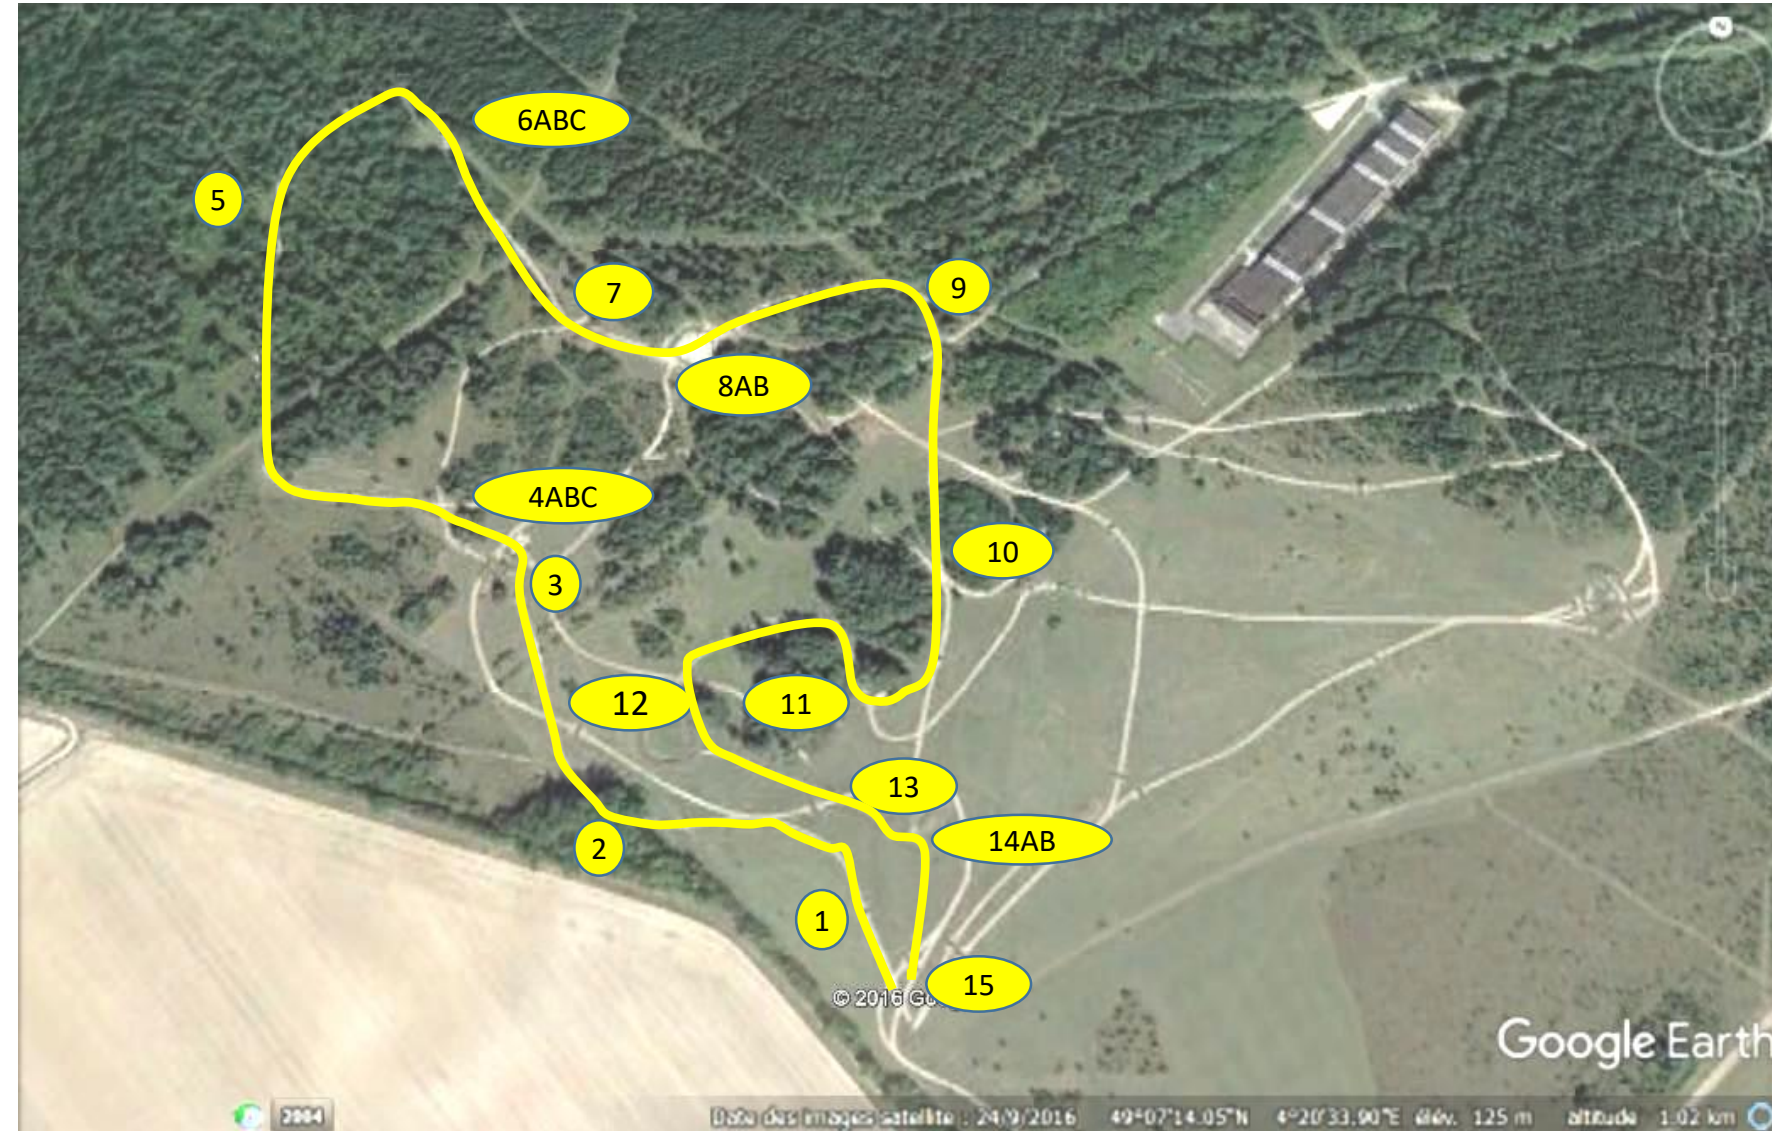

Mourmelon octobre 2019

Amateur 2–Amateur 3

FANIONS VERTS – MINUTES VERTES

Temps : 4 min 19 sec

Amateur 3

Pas de 10B

- 1 : Cylindre
- 2 : Coffre
- 3 : Haie
- 4AB : CH+Maison
- 5 : Chapeau de gendarme
- 6 : Coffre
- 7ABC : Butte
- 8 : Trou
- 9 Vertical
- 10AB : Haie+Haie
- 11 : Mur blanc
- 12 : Cylindre
- 13ABC: Gué
- 14 : Mangeoire

# CEM Mourmelon OCTOBRE 2019

Pro 4, Amateur 1

FANIONS JAUNES

Temps : 4 min 29 sec

Minutes jaunes n° blancs

- 1 : Tonneaux
- 2 : Coffre
- 3 : Coffre
- 4 : ABC La Butte
- 5 : Coffre
- 6ABC: Coffin
- 7 : Chapeau de gendarme
- 8AB : Gué
- 9 : Haie
- 10: Palissade
- 11: Brouette
- 12 : Barrière blanche
- 13 : Haie
- 14 AB : Gué
- 15 : Escalier

**Mourmelon octobre 2019**  
**Pro3 – Am élite – Prépa PRO**  
**Fanions violets**

Temps : 6 min 21  
Minutes noires n° blancs

- 1 : Dôme
- 2 : Brouette
- 3 : Coffre
- 4ABCD : Butte
- 5 : Coffre
- 6 : Coffre
- 7AB : Haie + Haie
- 8 : chapeau de gendarme
- 9 : Gué
- 10 : String
- 11 : Trackenen
- 12 : Pointe
- 13 : Toit de bergerie
- 14ABC : Coffin
- 15 : CB
- 16 : ½ dôme
- 17 : Trou
- 18ABC : Gué
- 19: Escalier