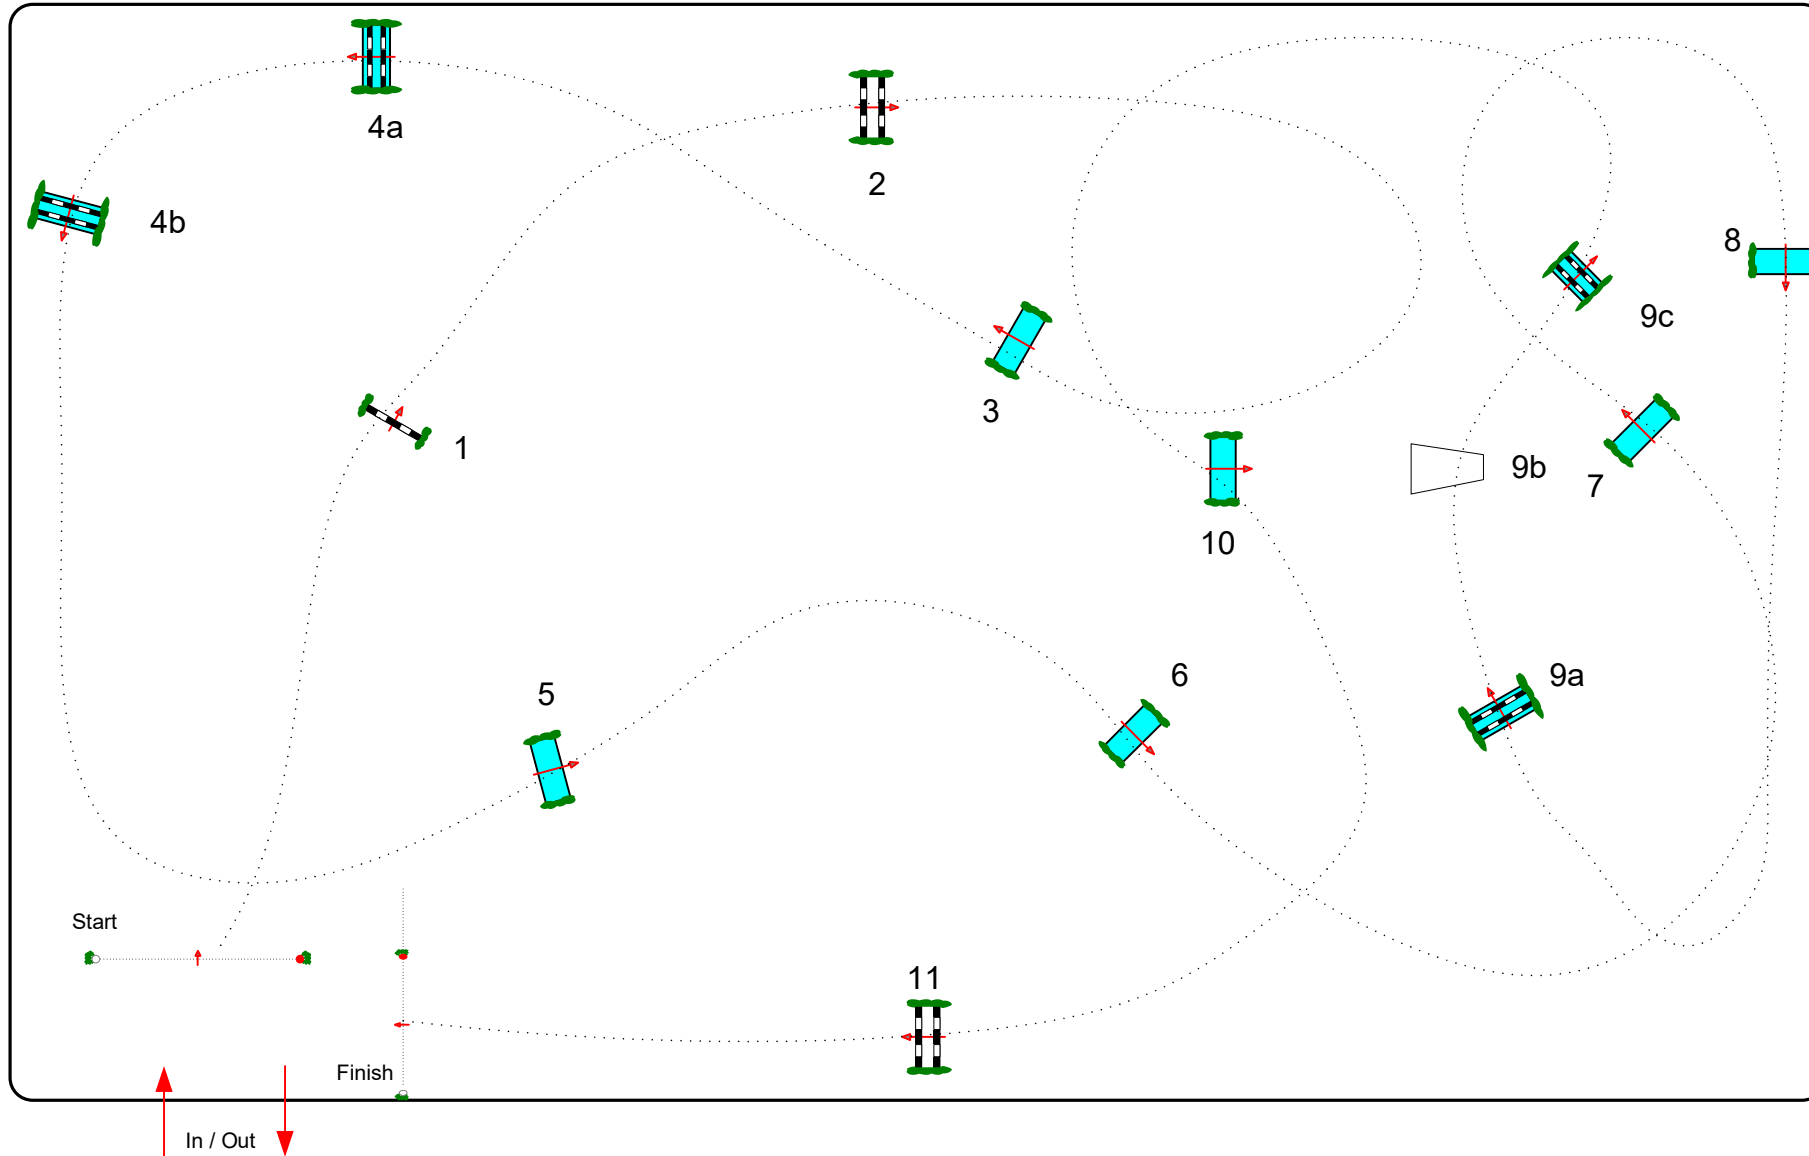

Distance : 1000m

Vitesse : 380 m/min

Temps max : 2 min 38 sec

DERBY 5 JANVIER

Plan Club 1 / Poney élite
Fanion : BLANC

Distance : 760 m
Vitesse : 380 m/min
Temps max : 2 min

Plan Club 2 / Poney 1

Fanions : NOIRS

Distance : 700m

Vitesse : 350 m/min

Temps max : 2 min

Plan Poney 2
Fanion : ROSE

Distance : 530m
Vitesse : 300 m/min
Temps max : 1 min 46 sec

Piste : Carrousel

Plan Club 3 / Poney 3 / A1

Fanion : VERT

Distance : 420m

Vitesse P3/Club3 : 300 m/min

Vitesse A1: 230 m/min

Temps max P3 : 1 min 24 sec

Temps max A1: 1 min 50 sec

Piste : Carrousel

Plan Aélite

Fanion : Cœur gris

Distance : 520m
Vitesse : 250 m/min
Temps max : 2 min 05 sec

Piste : Carrousel