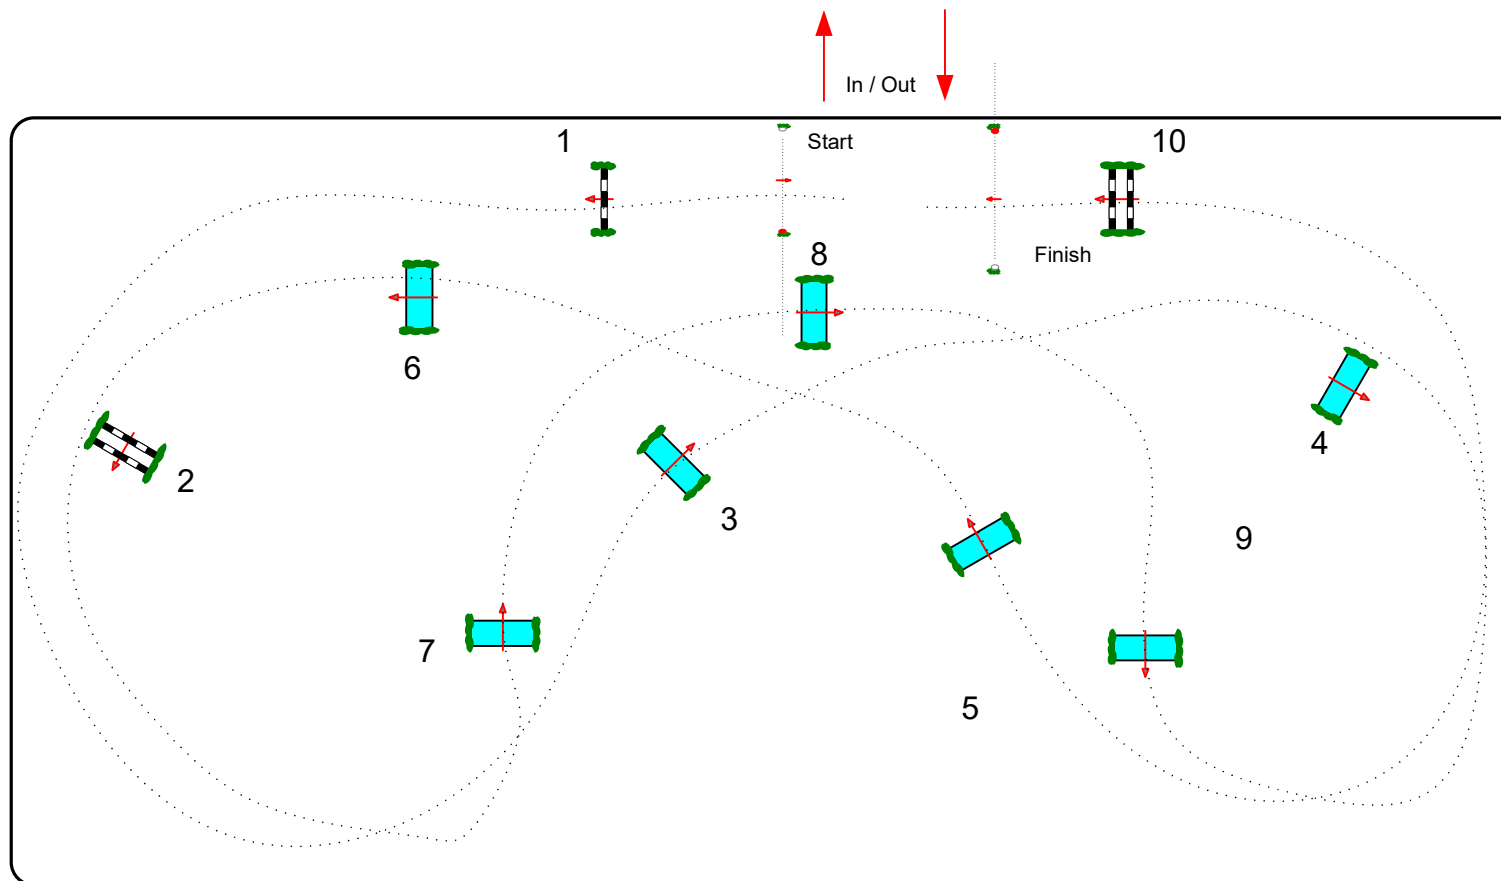

Distance : 700m

Vitesse : 350 m/min

Temps max : 2 min

Plan Poney 2
Fanion : ROSE

Distance : 530m
Vitesse : 300 m/min
Temps max : 1 min 46 sec

Piste : Carrousel

Plan Club 3 / Poney 3 / A1

Fanion : VERT

Distance : 420m

Vitesse P3/Club3 : 300 m/min

Vitesse A1: 230 m/min

Temps max P3 : 1 min 24 sec

Temps max A1: 1 min 50 sec

Piste : Carrousel

Plan Aélite

Fanion : Cœur gris

Distance : 520m
Vitesse : 250 m/min
Temps max : 2 min 05 sec

Piste : Carrousel