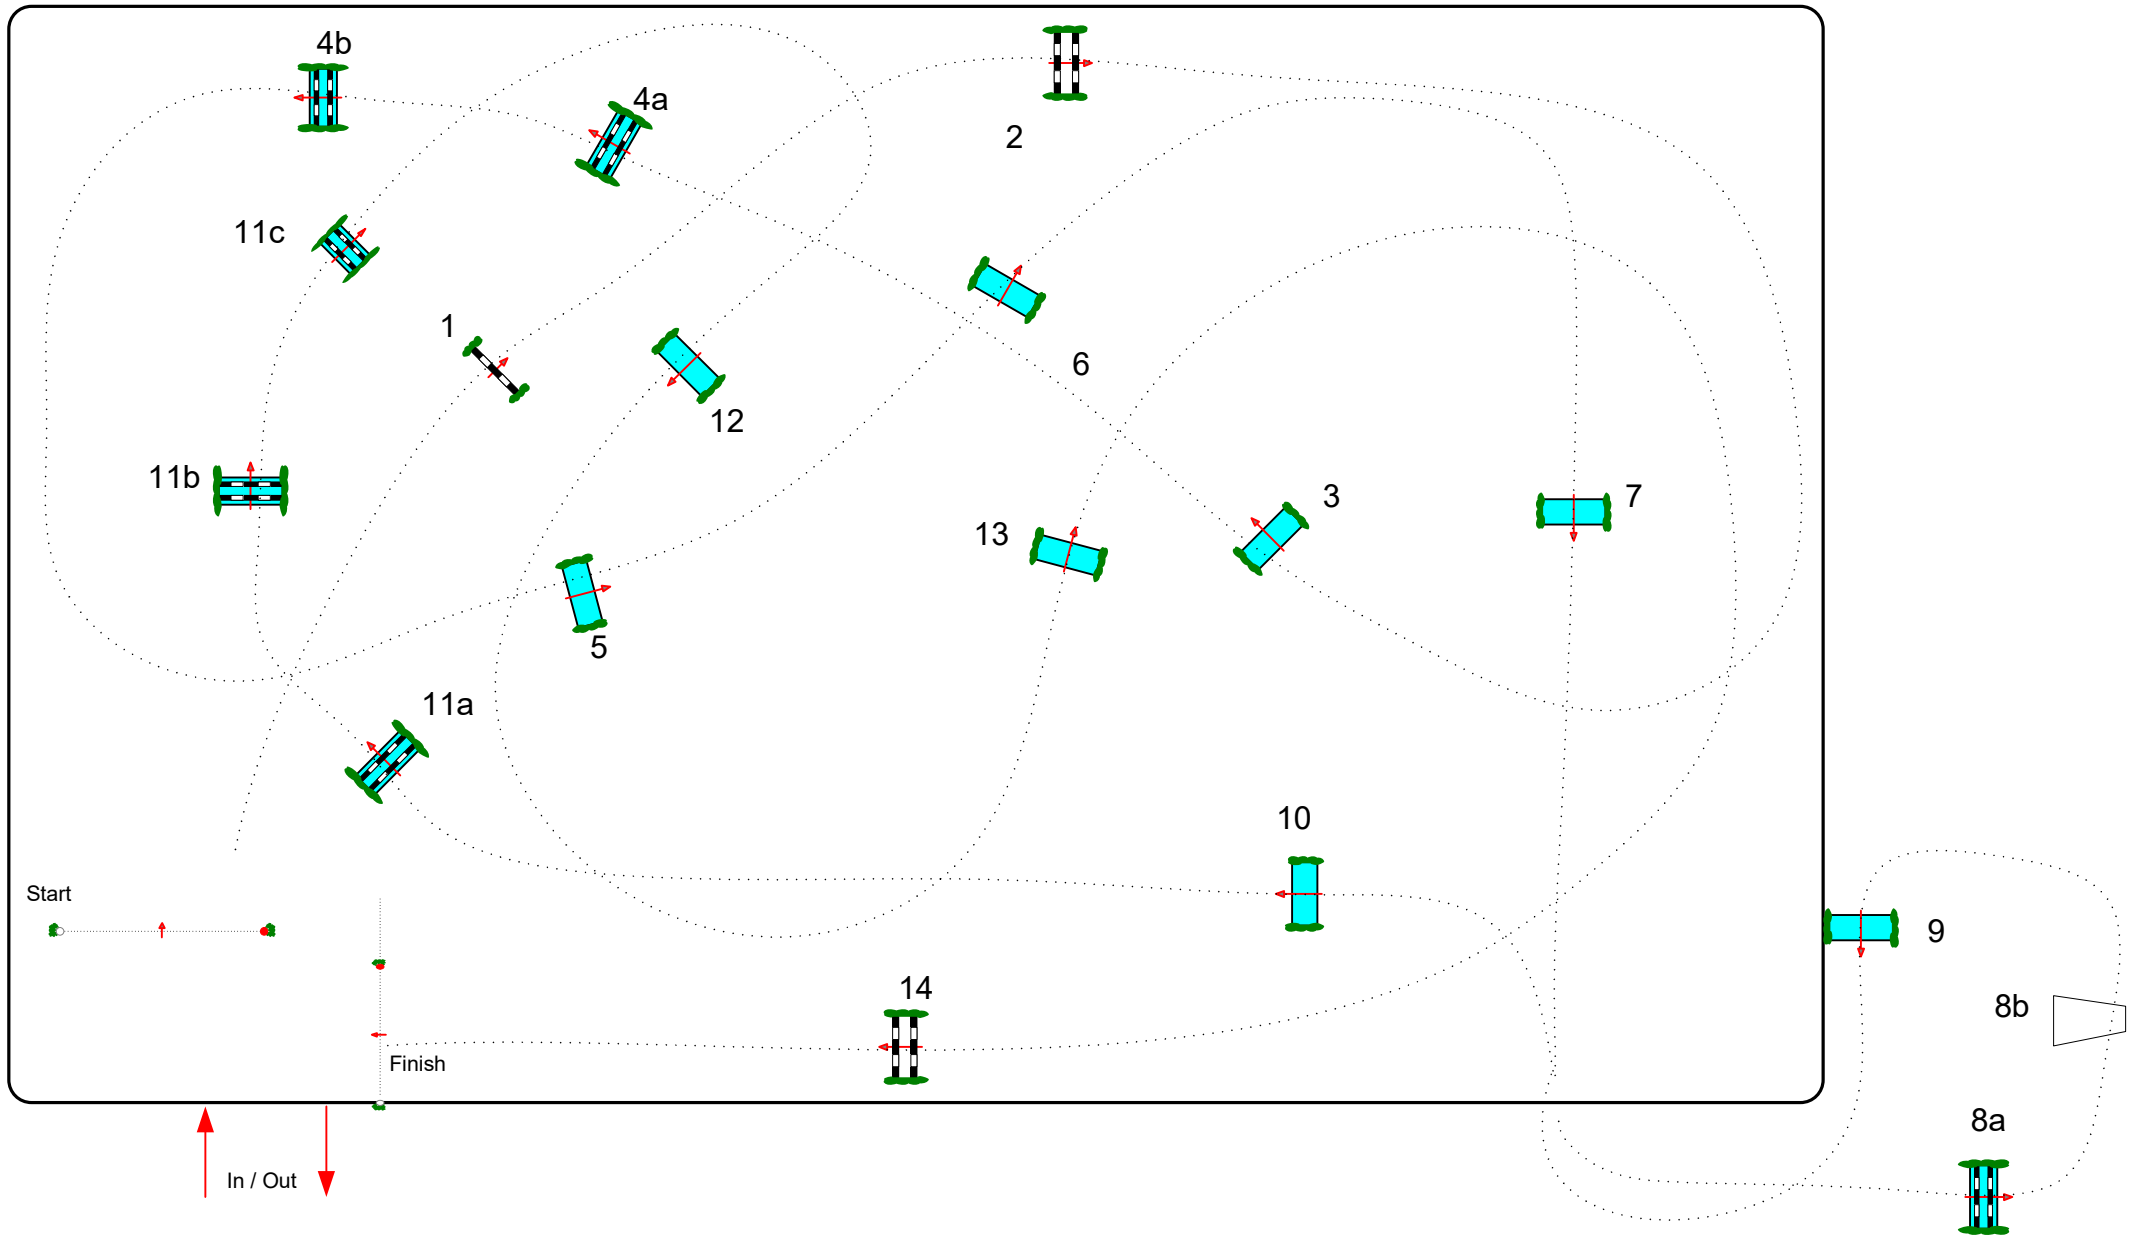

Plan Amateur 2 / As Poney 1

Fanions : BLEUS

Distance : 1190m

Vitesse : 420 m/min

Temps max : 2 min 50 sec