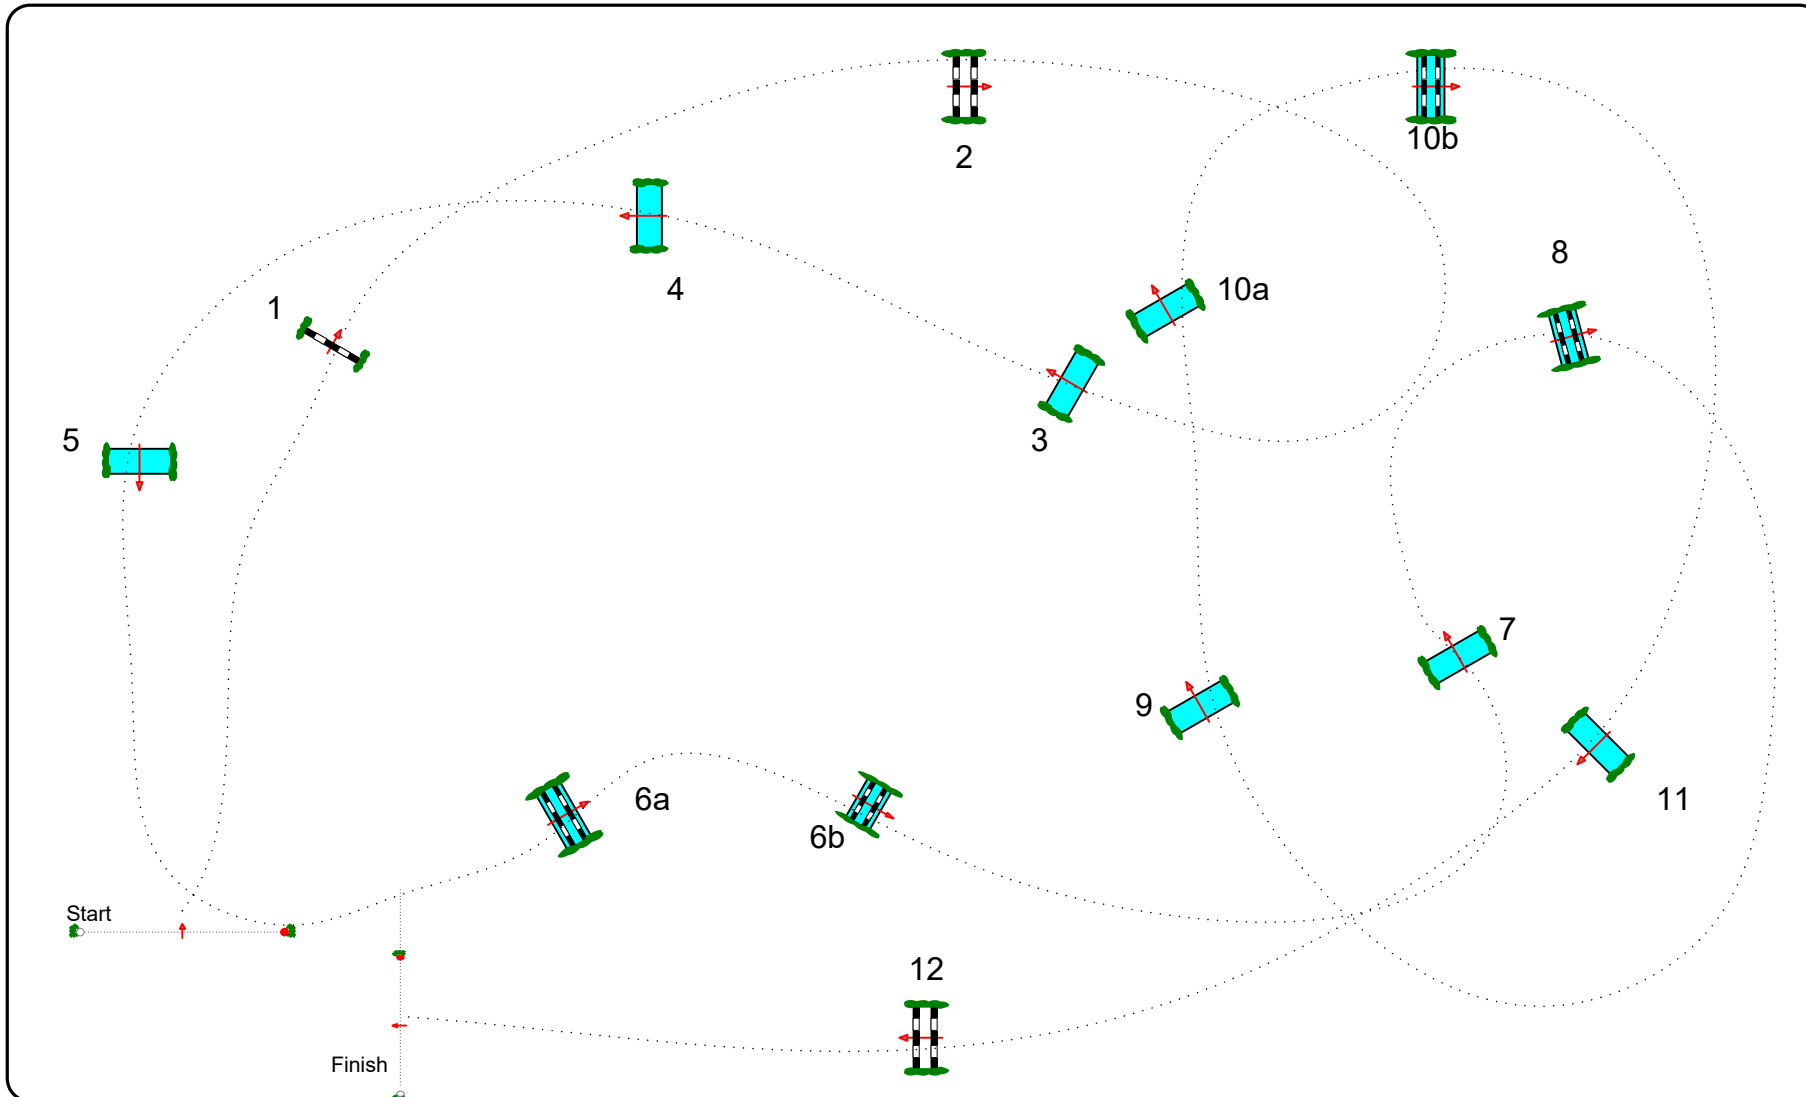

Distance : 1000m

Vitesse : 380 m/min

Temps max : 2 min 38 sec

DERBY 5 JANVIER

Plan Club 1 / Poney élite
Fanion : BLANC

Distance : 760 m
Vitesse : 380 m/min
Temps max : 2 min

Plan Club 2 / Poney 1

Fanions : NOIRS

Distance : 700m

Vitesse : 350 m/min

Temps max : 2 min

Plan Poney 2
Fanion : ROSE

Distance : 530m
Vitesse : 300 m/min
Temps max : 1 min 46 sec

Piste : Carrousel

Plan Club 3 / Poney 3 / A1

Fanion : VERT

Distance : 420m

Vitesse P3/Club3 : 300 m/min

Vitesse A1: 230 m/min

Temps max P3 : 1 min 24 sec

Temps max A1: 1 min 50 sec

Piste : Carrousel

Plan Aélite

Fanion : Cœur gris

Distance : 520m
Vitesse : 250 m/min
Temps max : 2 min 05 sec

Piste : Carrousel