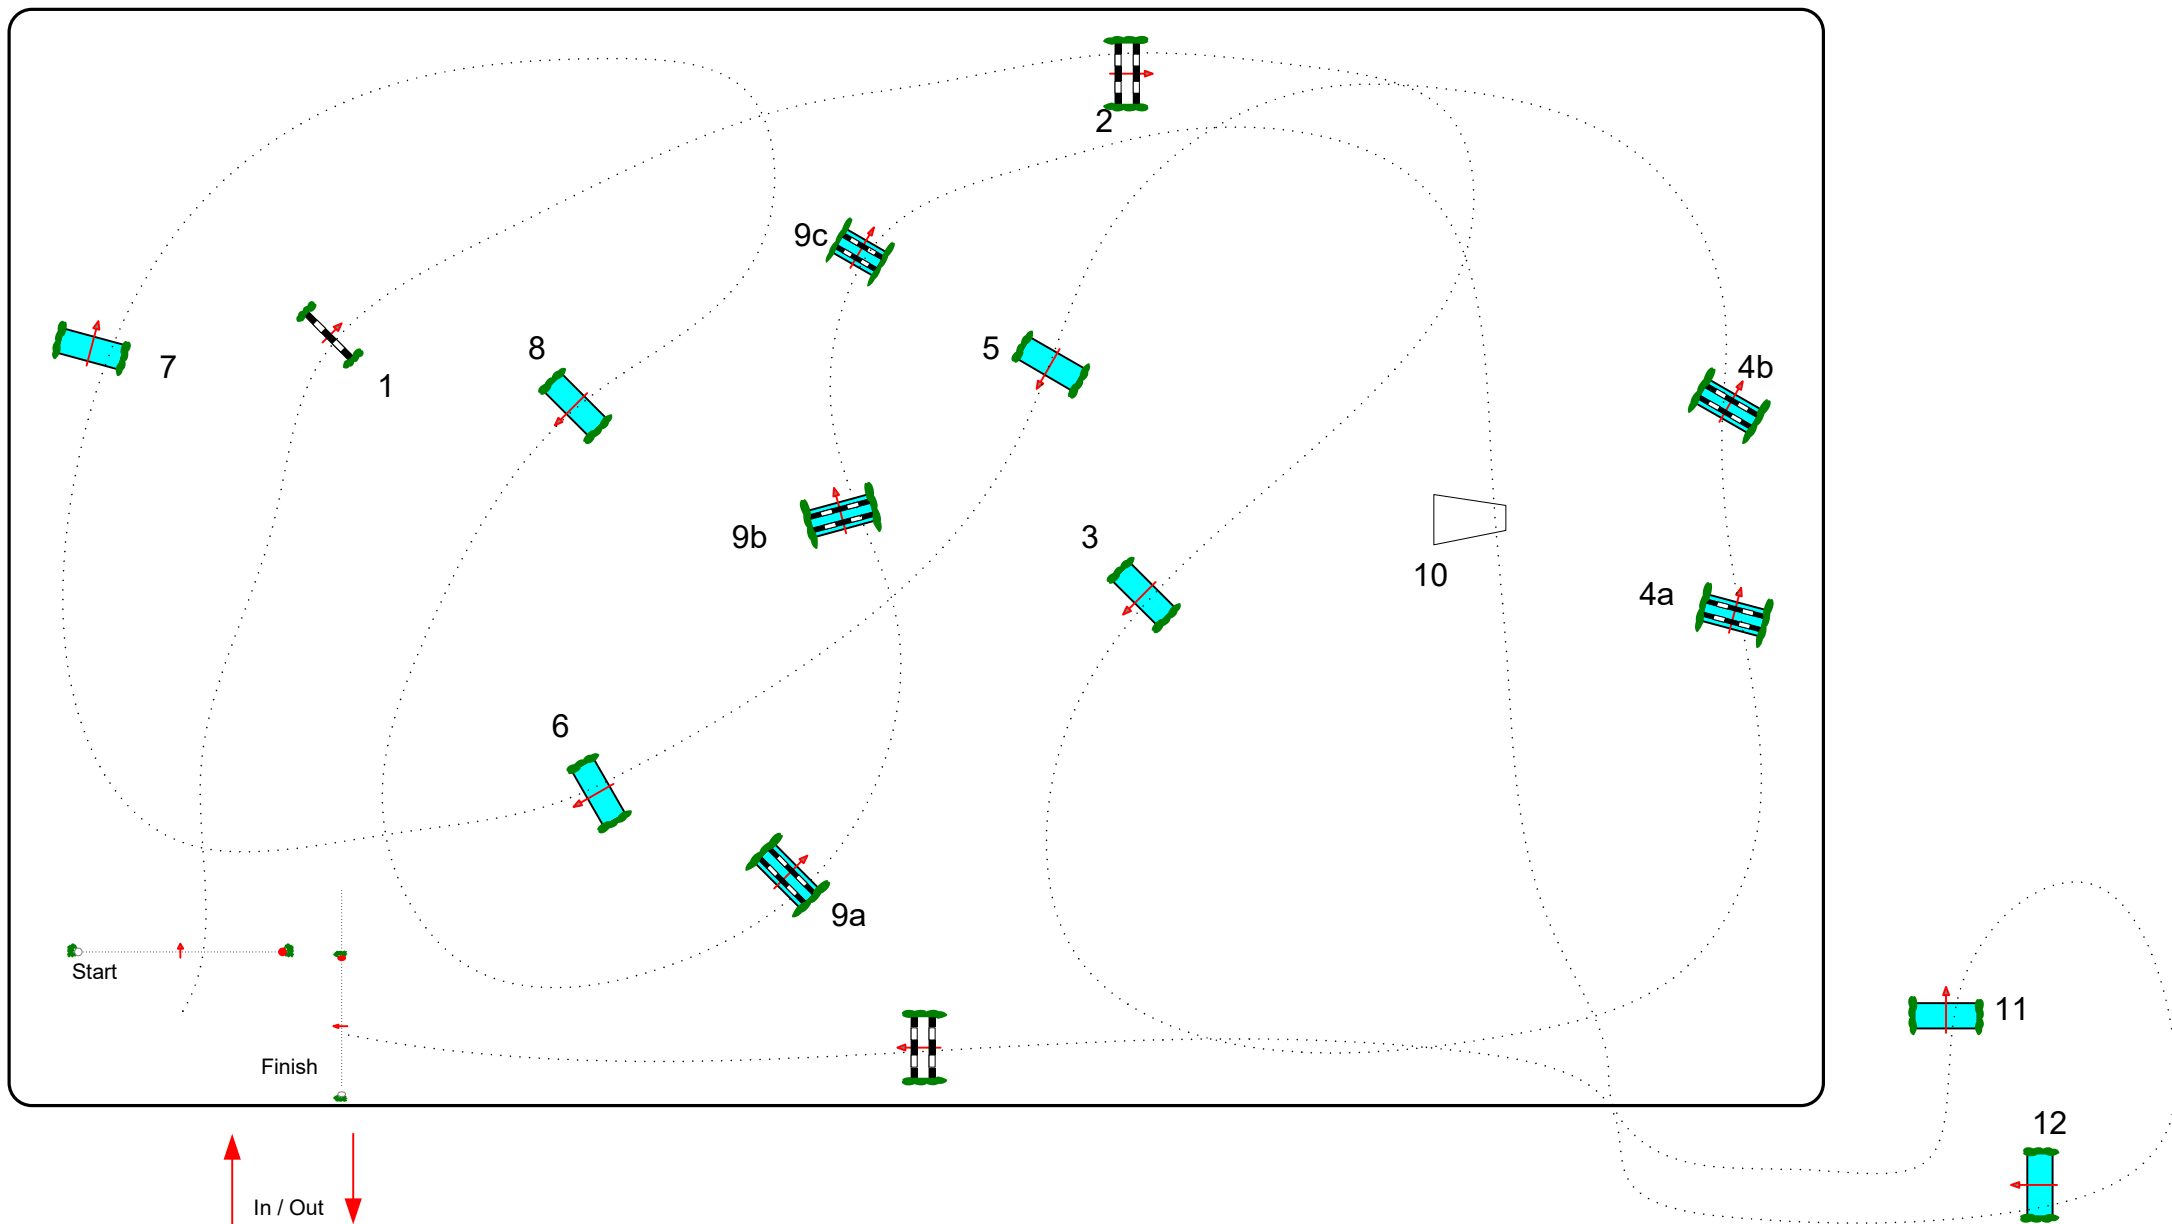

Distance : 1000m

Vitesse : 380 m/min

Temps max : 2 min 38 sec

DERBY 5 JANVIER

Plan Club 1 / Poney élite
Fanion : BLANC

Distance : 760 m
Vitesse : 380 m/min
Temps max : 2 min

Plan Club 2 / Poney 1

Fanions : NOIRS

Distance : 700m

Vitesse : 350 m/min

Temps max : 2 min

Plan Poney 2
Fanion : ROSE

Distance : 530m
Vitesse : 300 m/min
Temps max : 1 min 46 sec

Piste : Carrousel

Plan Club 3 / Poney 3 / A1

Fanion : VERT

Distance : 420m

Vitesse P3/Club3 : 300 m/min

Vitesse A1: 230 m/min

Temps max P3 : 1 min 24 sec

Temps max A1: 1 min 50 sec

Piste : Carrousel

Plan Aélite

Fanion : Cœur gris

Distance : 520m
Vitesse : 250 m/min
Temps max : 2 min 05 sec

Piste : Carrousel