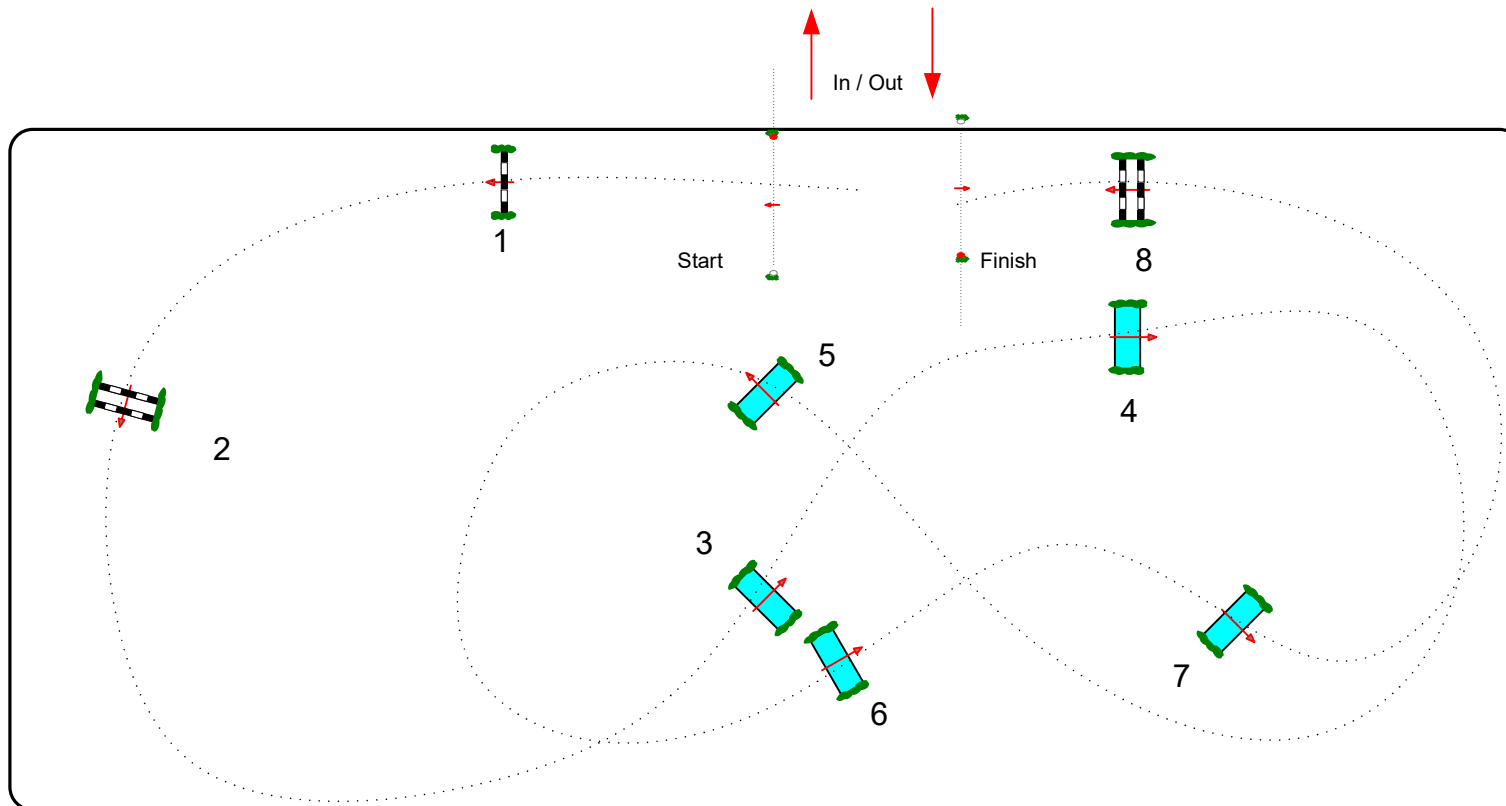

Distance : 700m

Vitesse : 350 m/min

Temps max : 2 min

Plan Poney 2
Fanion : ROSE

Distance : 530m
Vitesse : 300 m/min
Temps max : 1 min 46 sec

Piste : Carrousel

Plan Club 3 / Poney 3 / A1

Fanion : VERT

Distance : 420m

Vitesse P3/Club3 : 300 m/min

Vitesse A1: 230 m/min

Temps max P3 : 1 min 24 sec

Temps max A1: 1 min 50 sec

Piste : Carrousel

Plan Aélite

Fanion : Cœur gris

Distance : 520m
Vitesse : 250 m/min
Temps max : 2 min 05 sec

Piste : Carrousel