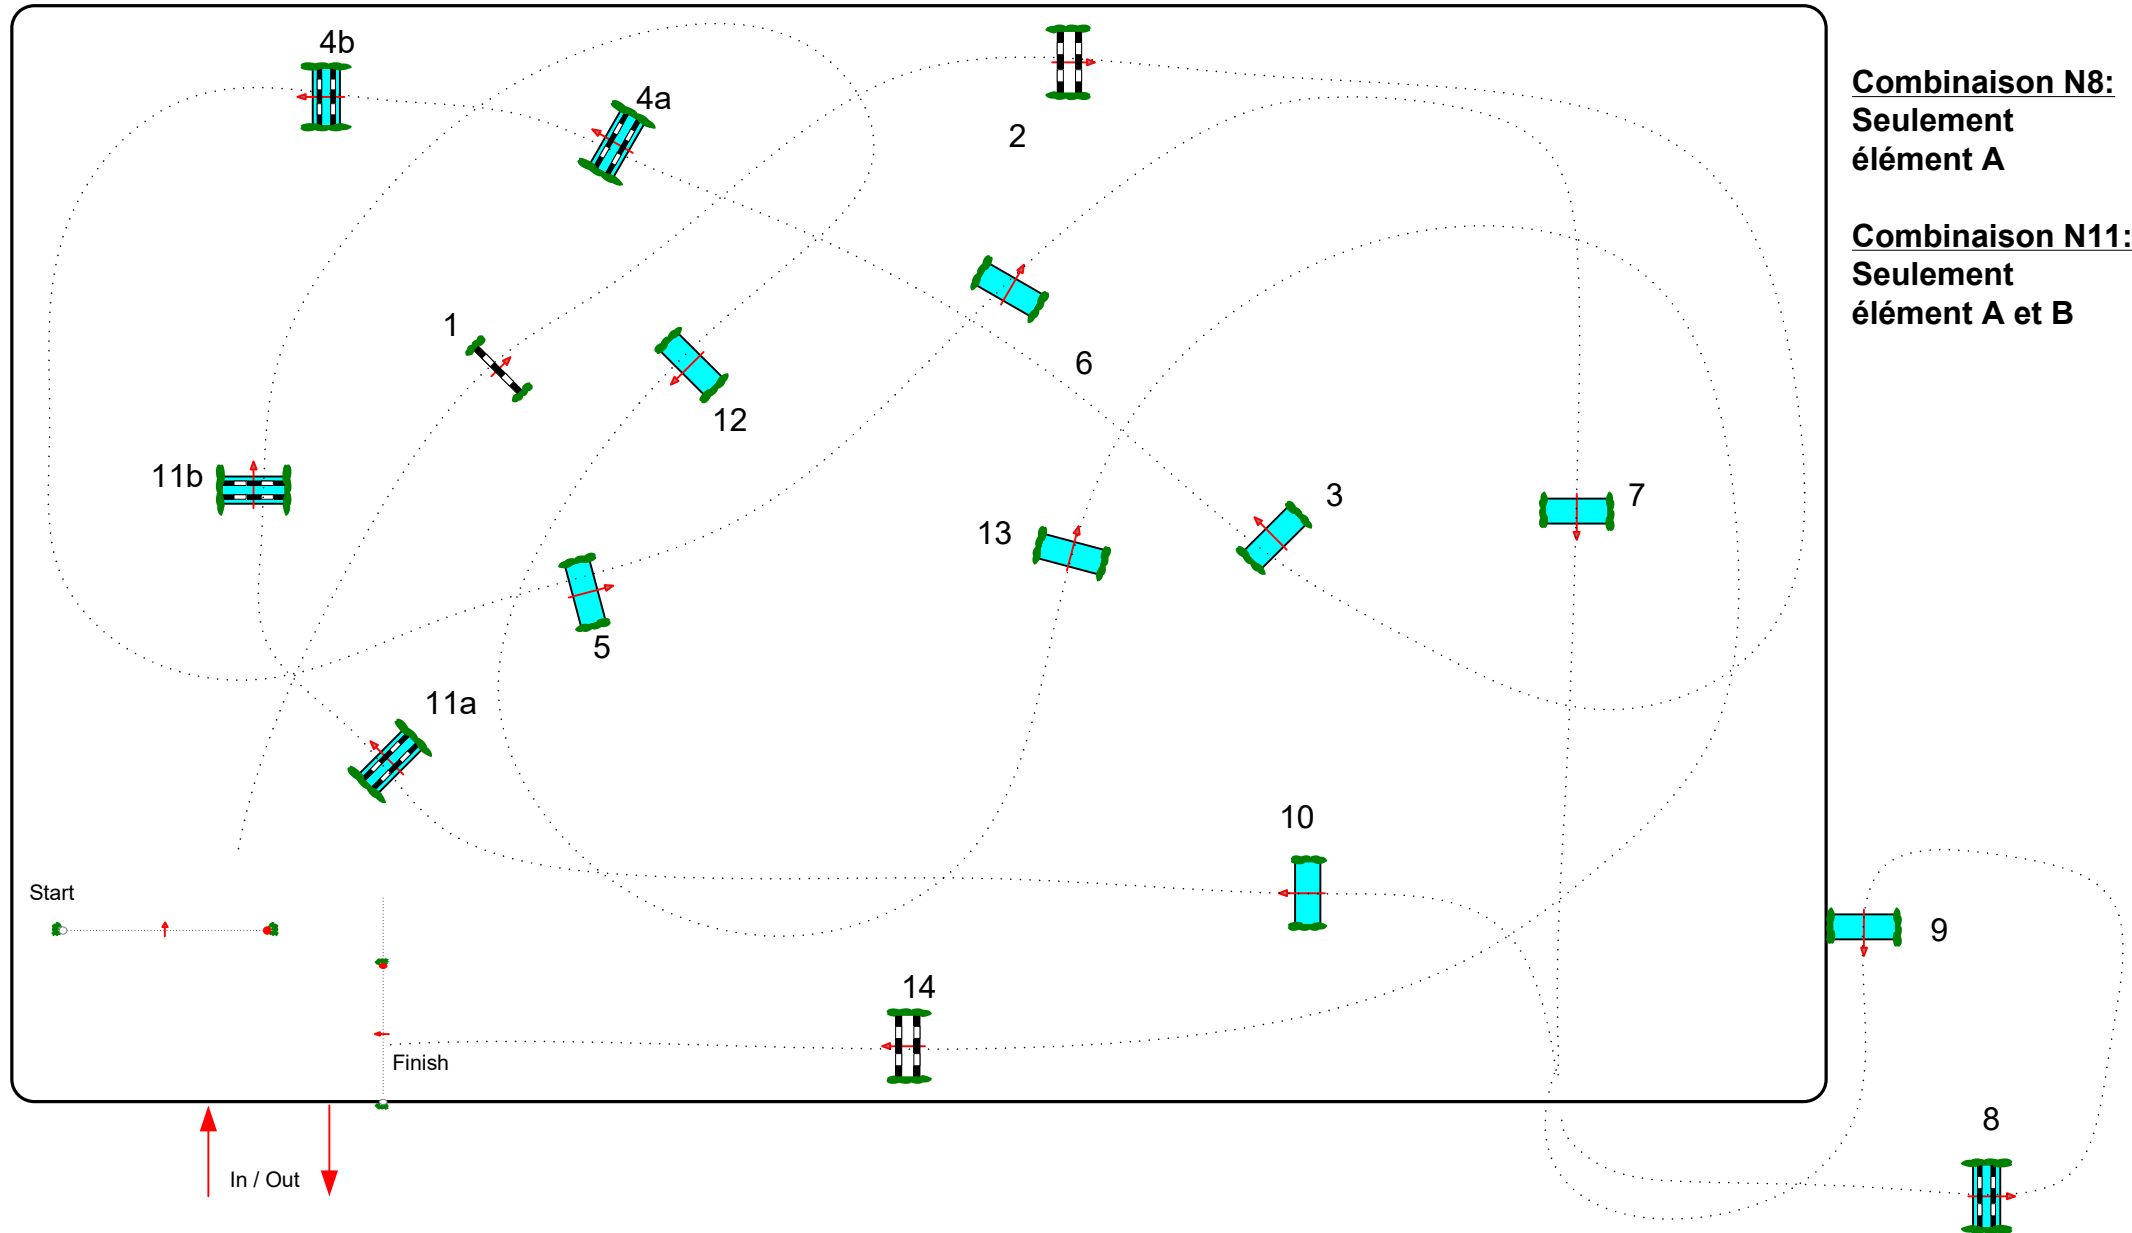

## Plan Amateur 3

Fanions : BLEUS

Distance : 1230m

Vitesse : 420 m/min

Temps max : 2 min 50 sec

## Plan Amateur 4

Fanions: JAUNES

Distance : 1000m

Vitesse : 380 m/min

Temps max : 2 min 38 sec