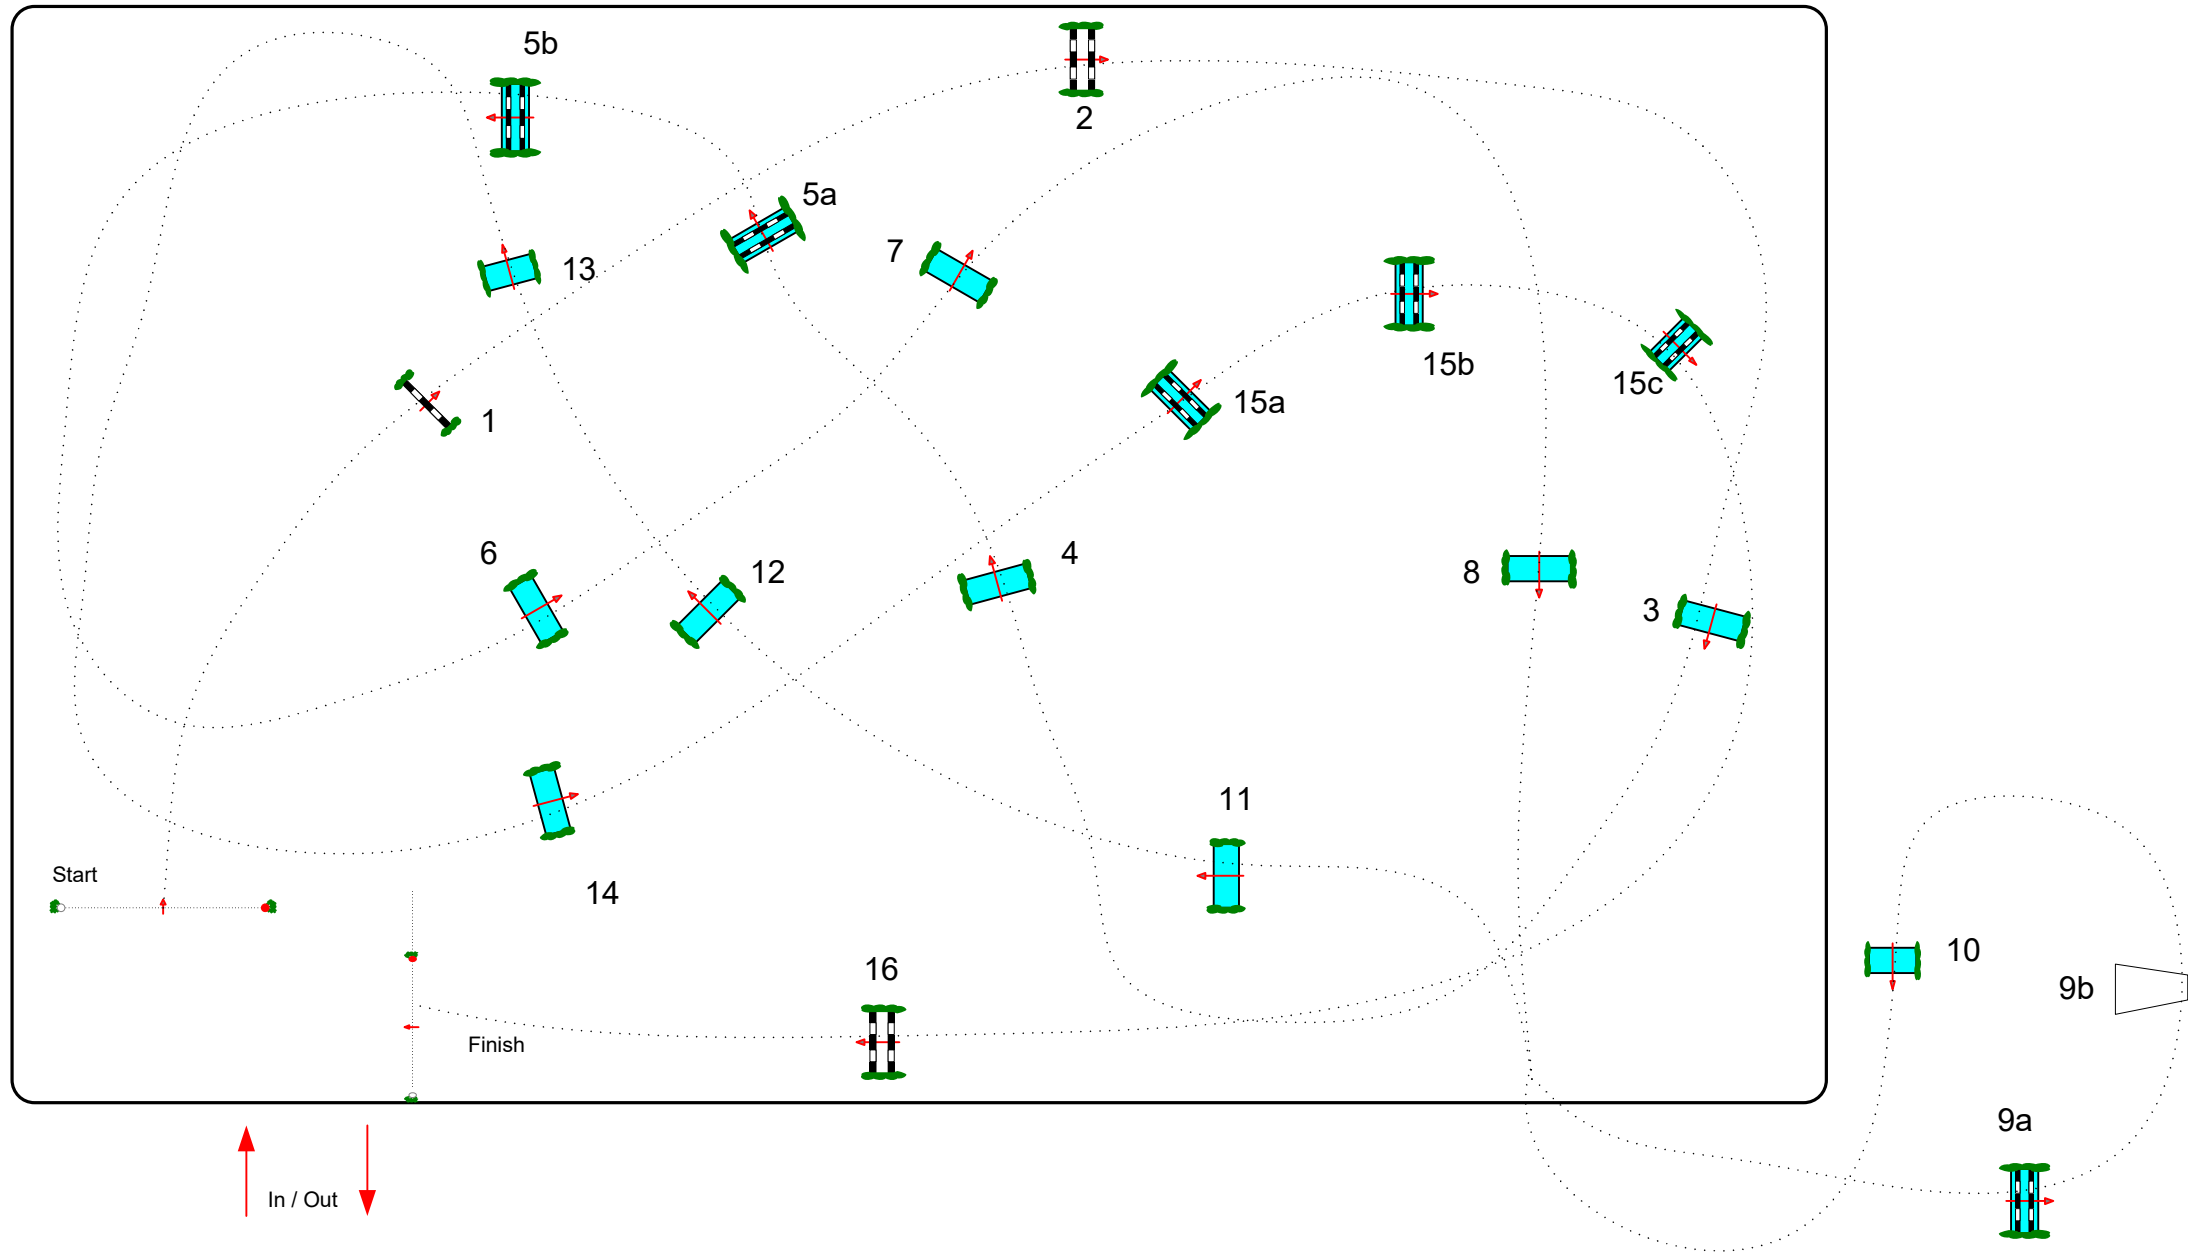

**Plan Amateur 1**  
Fanions : ROUGES

Distance : 1230m  
Vitesse : 420 m/min  
Temps max : 2 min 56 sec

## Plan Amateur 2 / As Poney 1

Fanions : BLEUS

Distance : 1190m

Vitesse : 420 m/min

Temps max : 2 min 50 sec

## Plan Amateur 3

Fanions : BLEUS

Distance : 1230m

Vitesse : 420 m/min

Temps max : 2 min 50 sec

## Plan Amateur 4

Fanions: JAUNES

Distance : 1000m

Vitesse : 380 m/min

Temps max : 2 min 38 sec