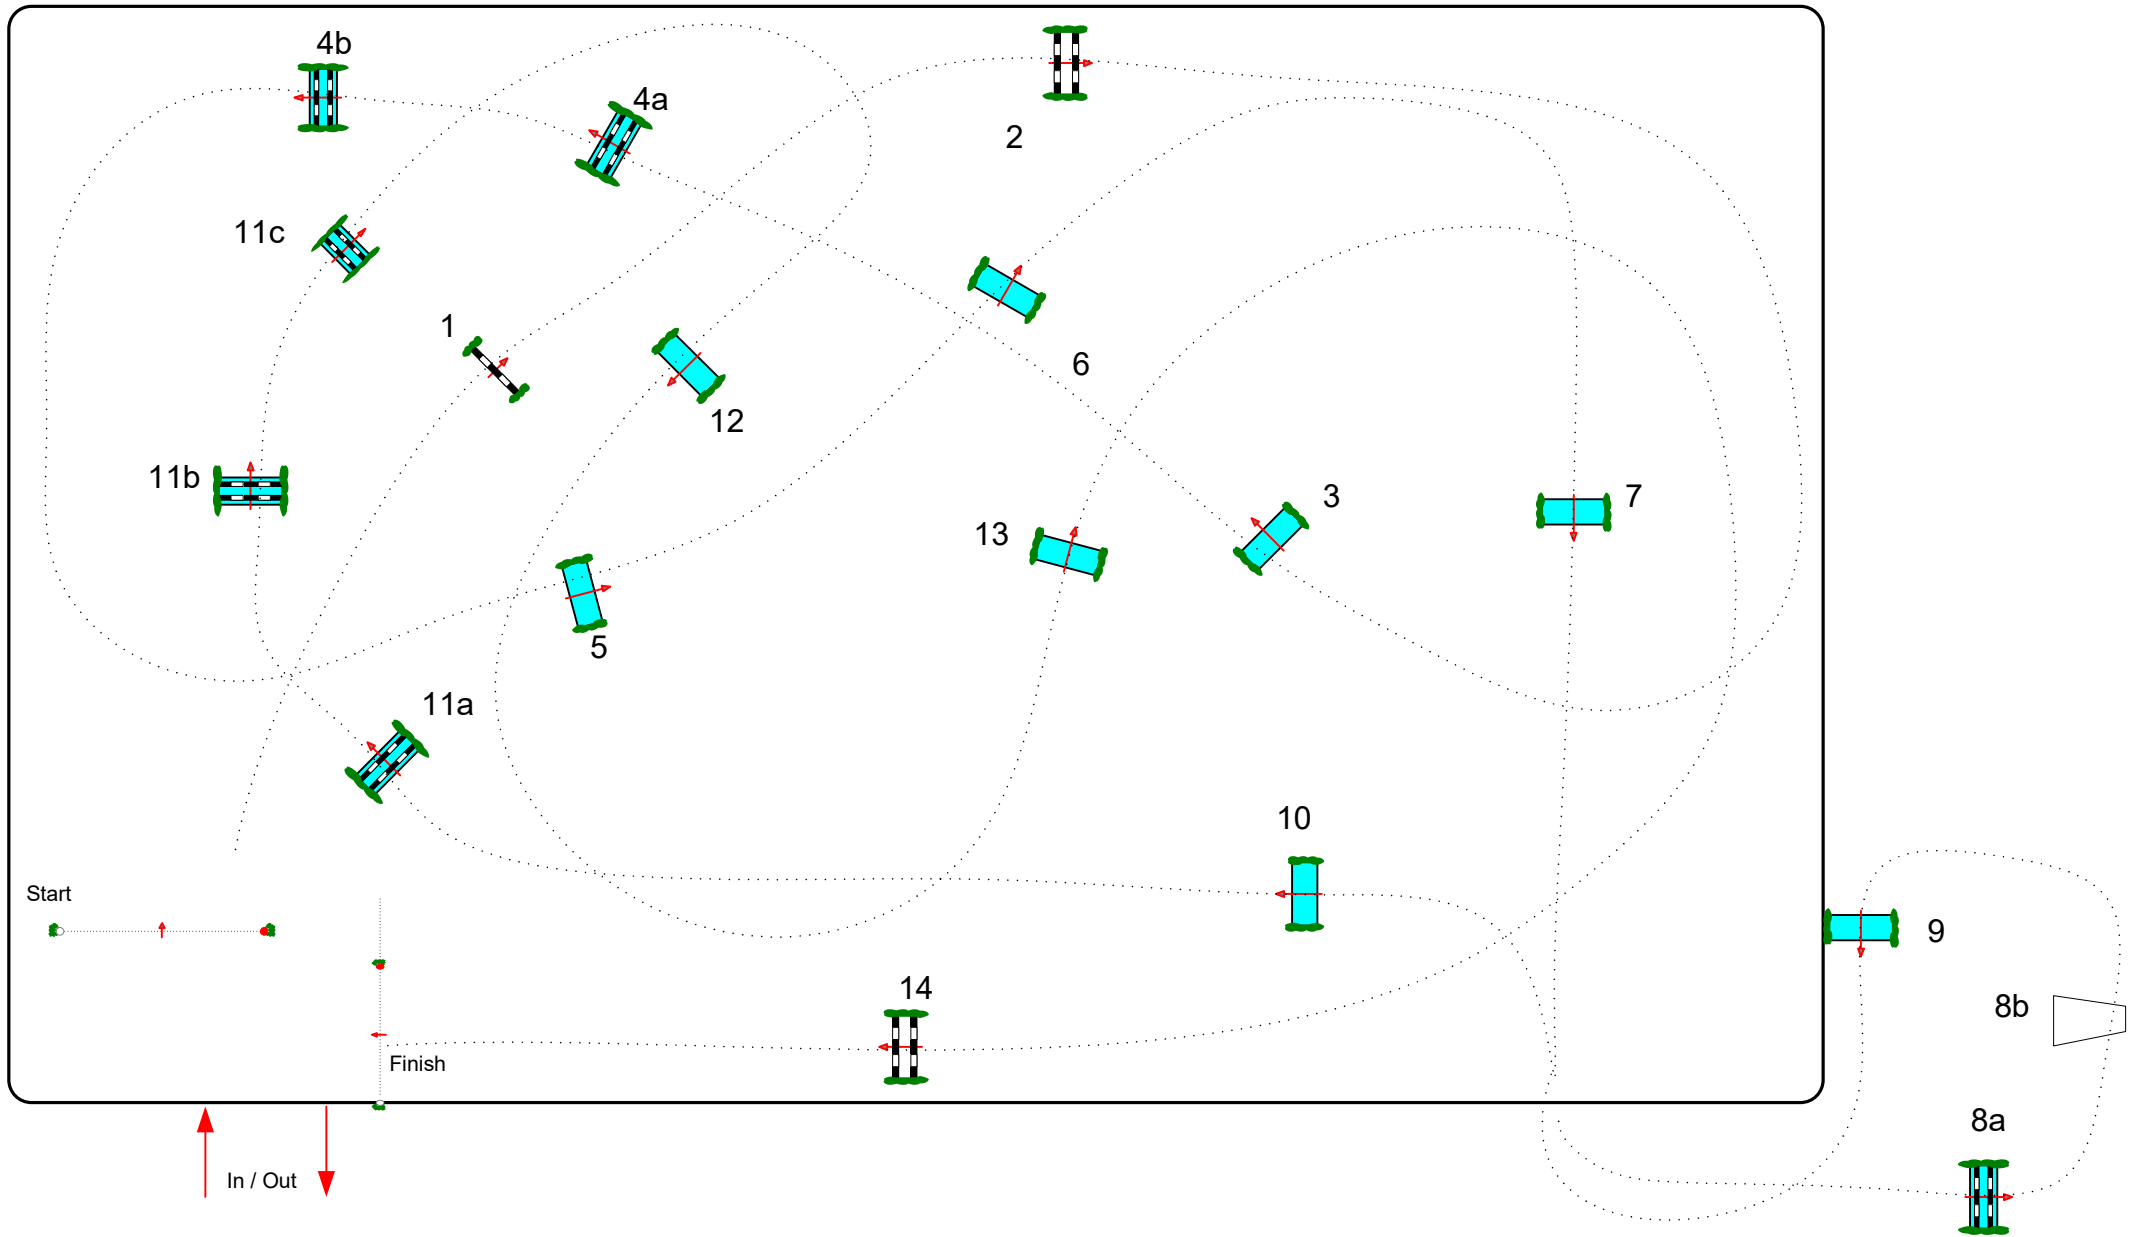

## Plan Amateur 2 / As Poney 1

Fanions : BLEUS

Distance : 1190m

Vitesse : 420 m/min

Temps max : 2 min 50 sec

## Plan Amateur 3

Fanions : BLEUS

Distance : 1230m

Vitesse : 420 m/min

Temps max : 2 min 50 sec

## Plan Amateur 4

Fanions: JAUNES

Distance : 1000m

Vitesse : 380 m/min

Temps max : 2 min 38 sec