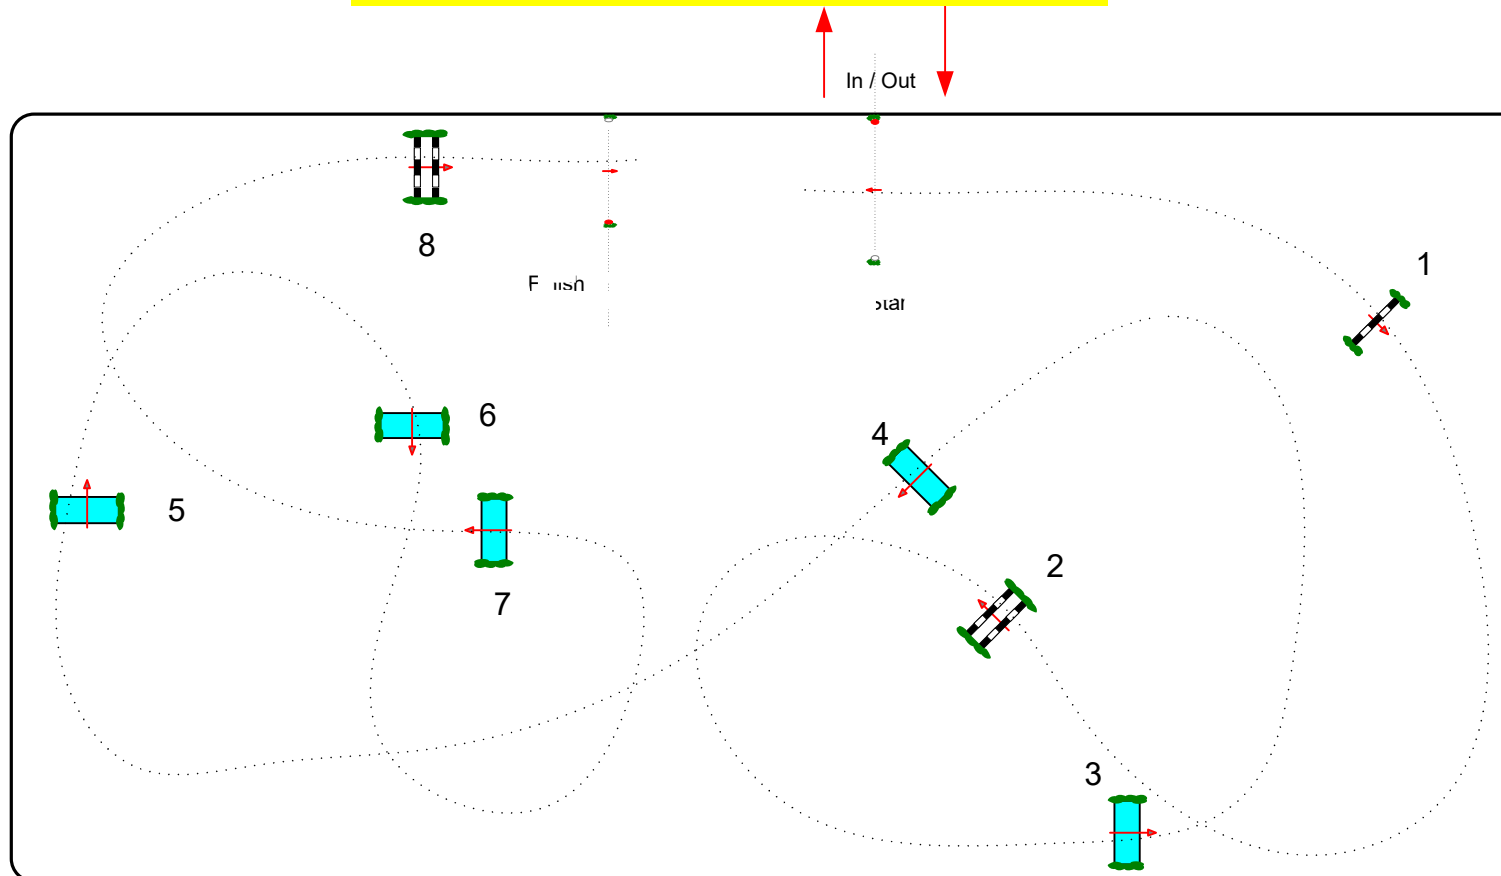

Distance : 780m

Vitesse : 380 m/min

Temps max : 2 min 04

Plan Club 2 / Poney 1
Fanion : Noir

Distance : 700m
Vitesse : 350 m/min
Temps max : 2 min

↑ In / Out ↓

Plan Poney 2
Fanion : ROSE

Distance : 600m
Vitesse : 300 m/min
Temps max : 2 min

Piste : Carrousel

Plan Club 3 / Poney 3 / A1

Fanion : VERT

Distance : 480 m

Vitesse P3/Club 3: 280 m/min

Vitesse A1: 230 m/min

Temps max P3/Club3: 1 min 43 sec

Temps max A1: 2 min 06 sec

Piste : Carrousel

Plan A ELITE

Fanion : Coeur gris

Distance : 525 m

Vitesse : 250 m/min

Temps max : 2 min 06

Piste : Carrousel