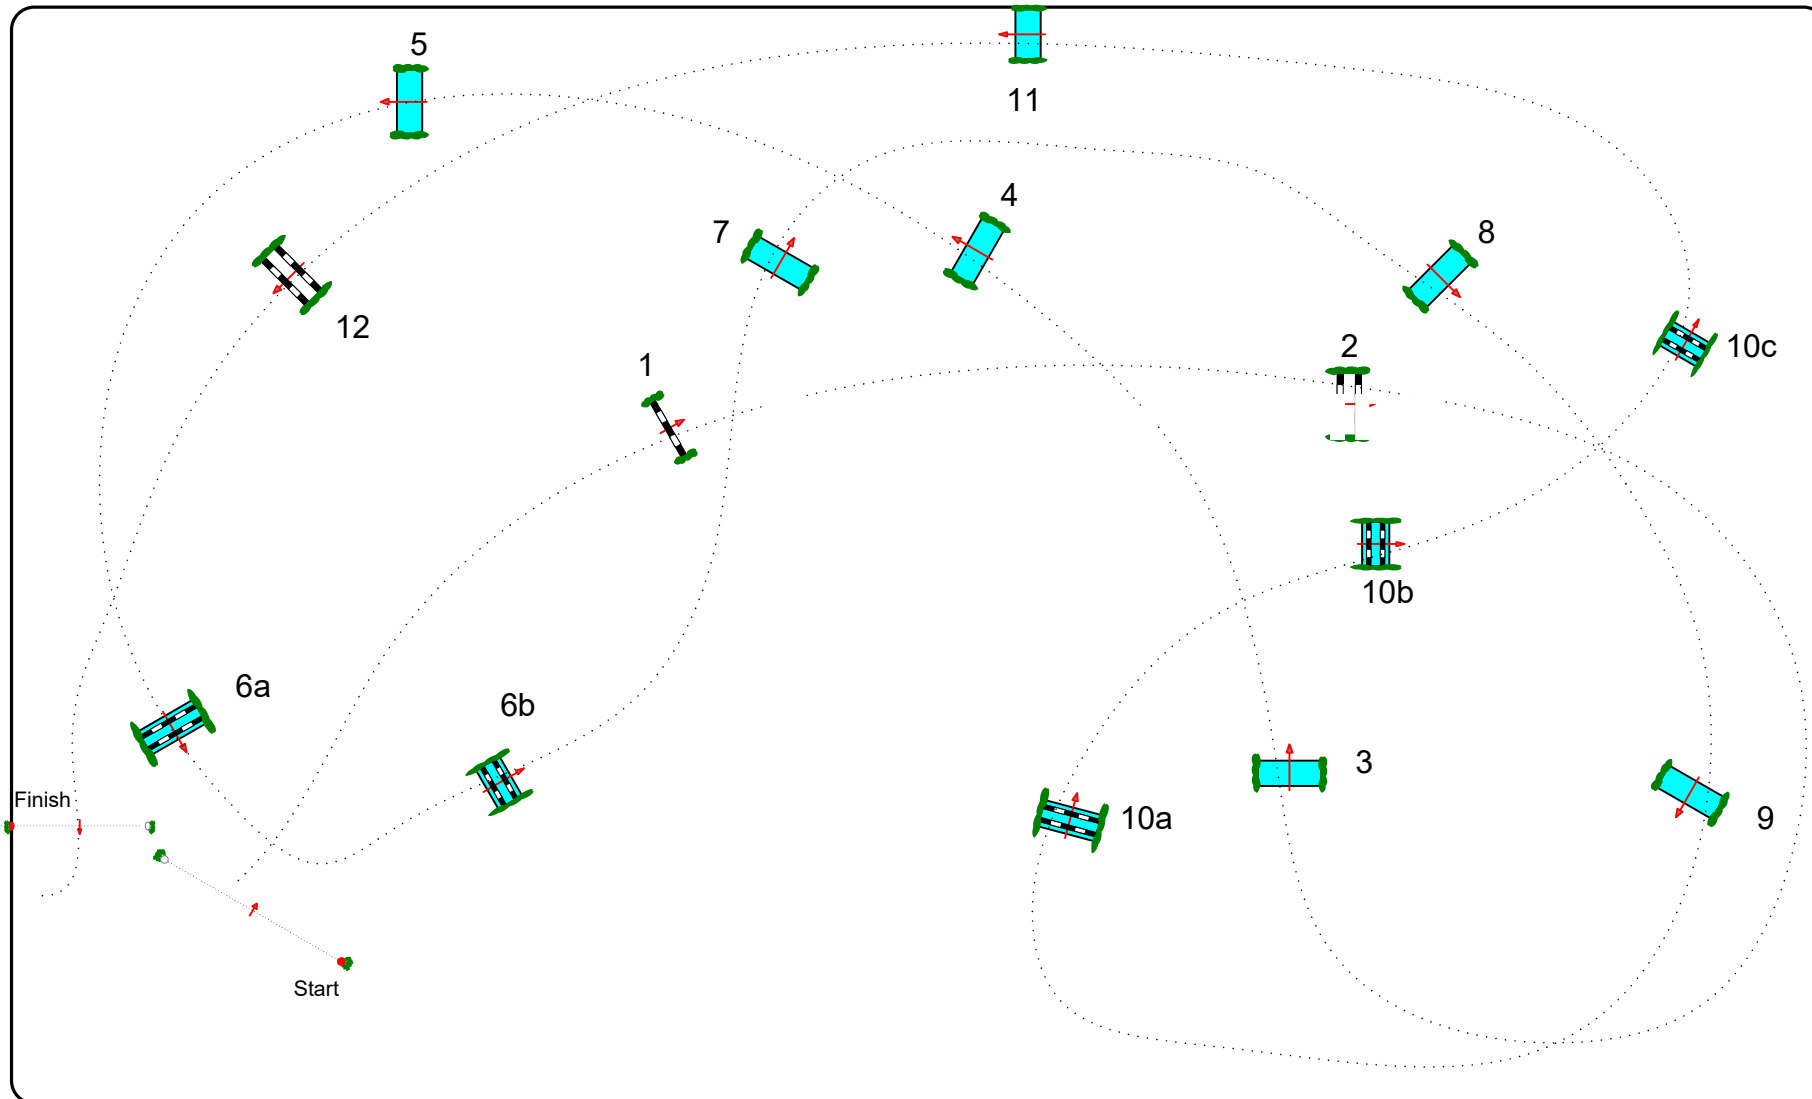

Plan Club élite / AS poney 2

Fanion : JAUNE

Distance : 1000m

Vitesse : 380 m/min

Temps max : 2 min 38

CLUB élite
Non sauté:
Obstacle 10b

Plan Club 1 / Poney élite

Fanion : BLANC

Distance : 780m

Vitesse : 380 m/min

Temps max : 2 min 04

Plan Club 2 / Poney 1
Fanion : Noir

Distance : 700m
Vitesse : 350 m/min
Temps max : 2 min

↑ In / Out ↓

Plan Poney 2
Fanion : ROSE

Distance : 600m
Vitesse : 300 m/min
Temps max : 2 min

Piste : Carrousel

Plan Club 3 / Poney 3 / A1

Fanion : VERT

Distance : 480 m

Vitesse P3/Club 3: 280 m/min

Vitesse A1: 230 m/min

Temps max P3/Club3: 1 min 43 sec

Temps max A1: 2 min 06 sec

Piste : Carrousel

Plan A ELITE

Fanion : Coeur gris

Distance : 525 m

Vitesse : 250 m/min

Temps max : 2 min 06

Piste : Carrousel