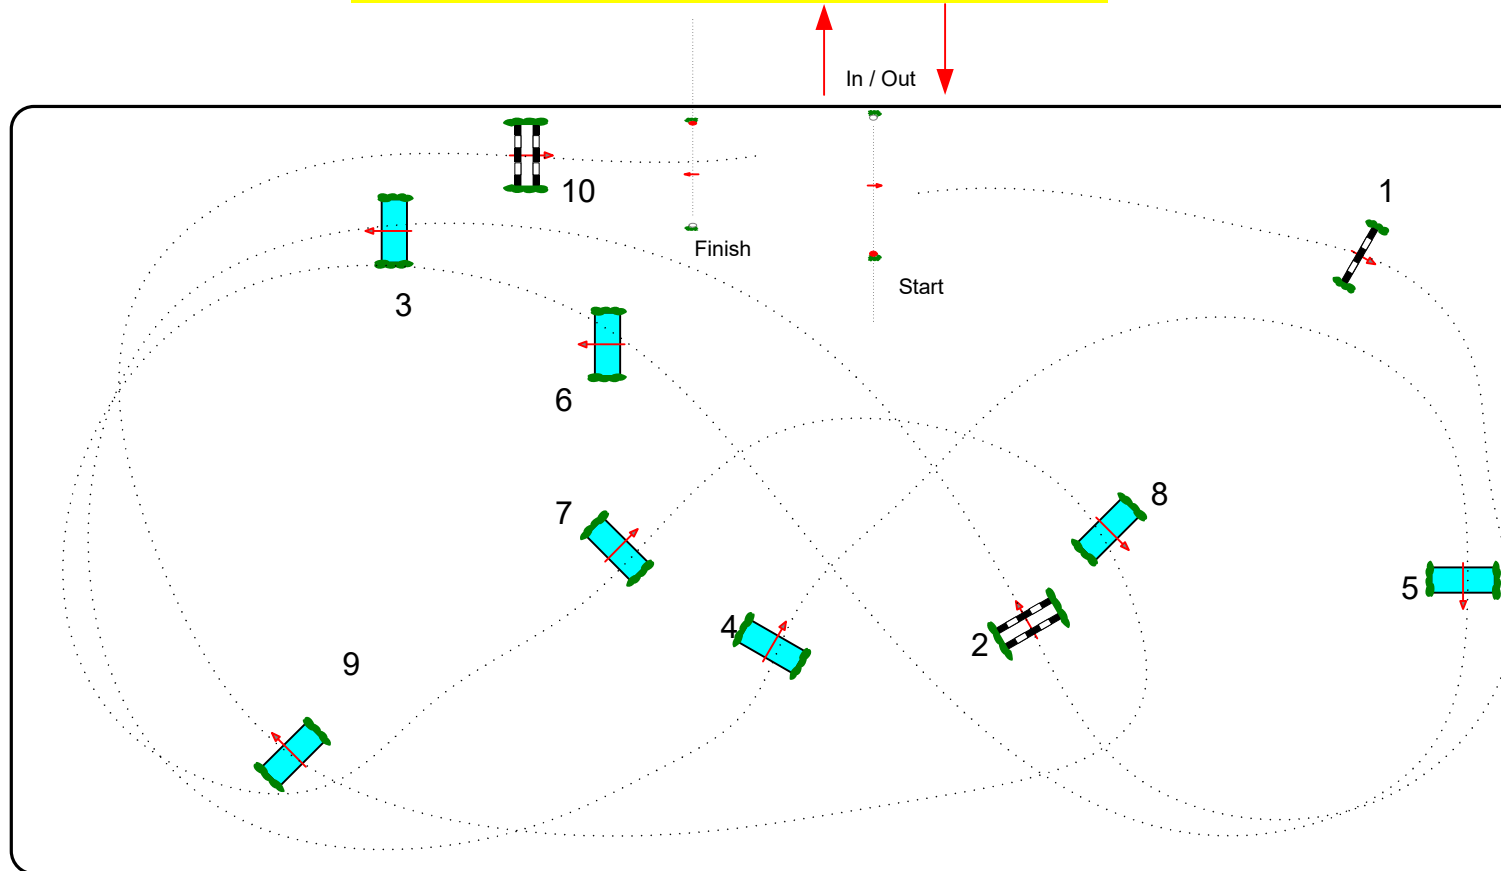

Distance : 780m

Vitesse : 380 m/min

Temps max : 2 min 04

Plan Club 2 / Poney 1
Fanion : Noir

Distance : 700m
Vitesse : 350 m/min
Temps max : 2 min

↑ In / Out ↓

Plan Poney 2
Fanion : ROSE

Distance : 600m
Vitesse : 300 m/min
Temps max : 2 min

Piste : Carrousel

Plan Club 3 / Poney 3 / A1

Fanion : VERT

Distance : 480 m

Vitesse P3/Club 3: 280 m/min

Vitesse A1: 230 m/min

Temps max P3/Club3: 1 min 43 sec

Temps max A1: 2 min 06 sec

Piste : Carrousel

Plan A ELITE

Fanion : Coeur gris

Distance : 525 m

Vitesse : 250 m/min

Temps max : 2 min 06

Piste : Carrousel