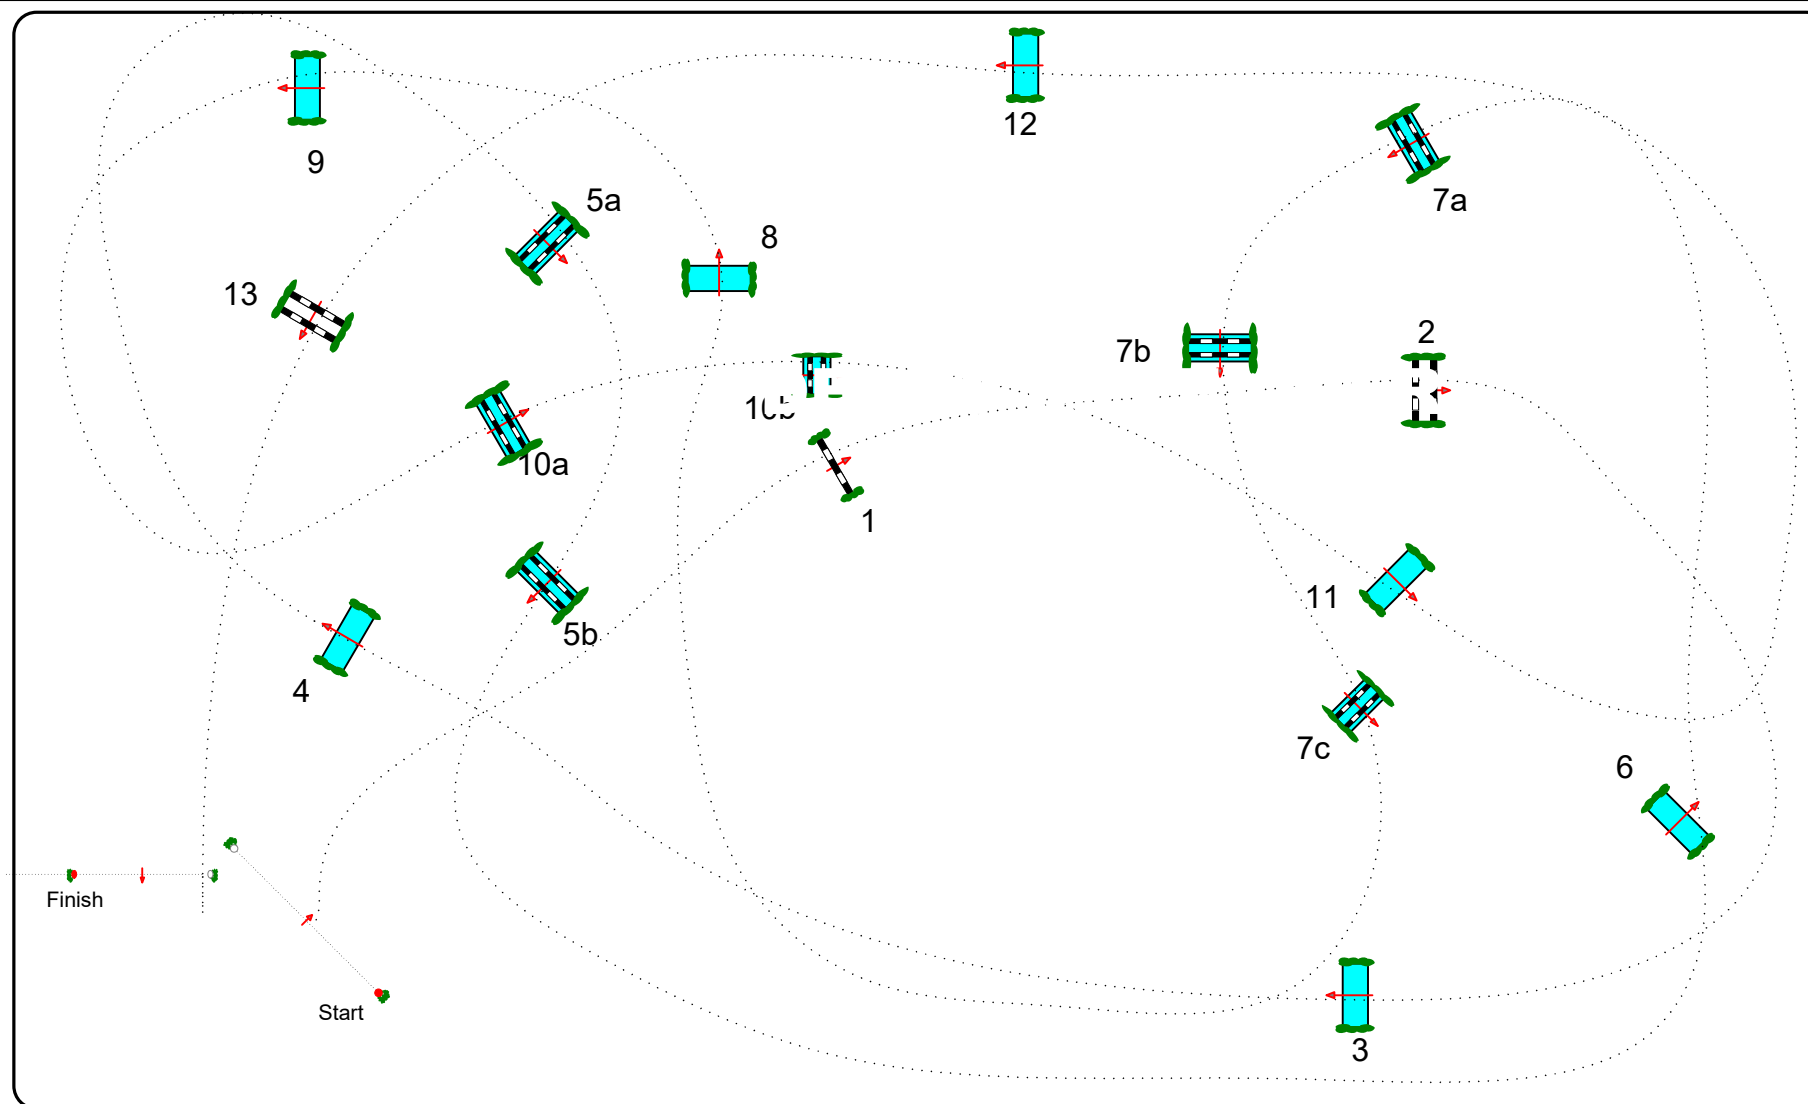

Plan Club élite / AS poney 2

Fanion : JAUNE

Distance : 1000m

Vitesse : 380 m/min

Temps max : 2 min 38

CLUB élite
Non sauté:
Obstacle 10b

Plan Club 1 / Poney élite

Fanion : BLANC

Distance : 780m

Vitesse : 380 m/min

Temps max : 2 min 04

Plan Club 2 / Poney 1
Fanion : Noir

Distance : 700m
Vitesse : 350 m/min
Temps max : 2 min

↑ In / Out ↓

Plan Poney 2
Fanion : ROSE

Distance : 600m
Vitesse : 300 m/min
Temps max : 2 min

Piste : Carrousel

Plan Club 3 / Poney 3 / A1

Fanion : VERT

Distance : 480 m

Vitesse P3/Club 3: 280 m/min

Vitesse A1: 230 m/min

Temps max P3/Club3: 1 min 43 sec

Temps max A1: 2 min 06 sec

Piste : Carrousel

Plan A ELITE

Fanion : Coeur gris

Distance : 525 m

Vitesse : 250 m/min

Temps max : 2 min 06

Piste : Carrousel