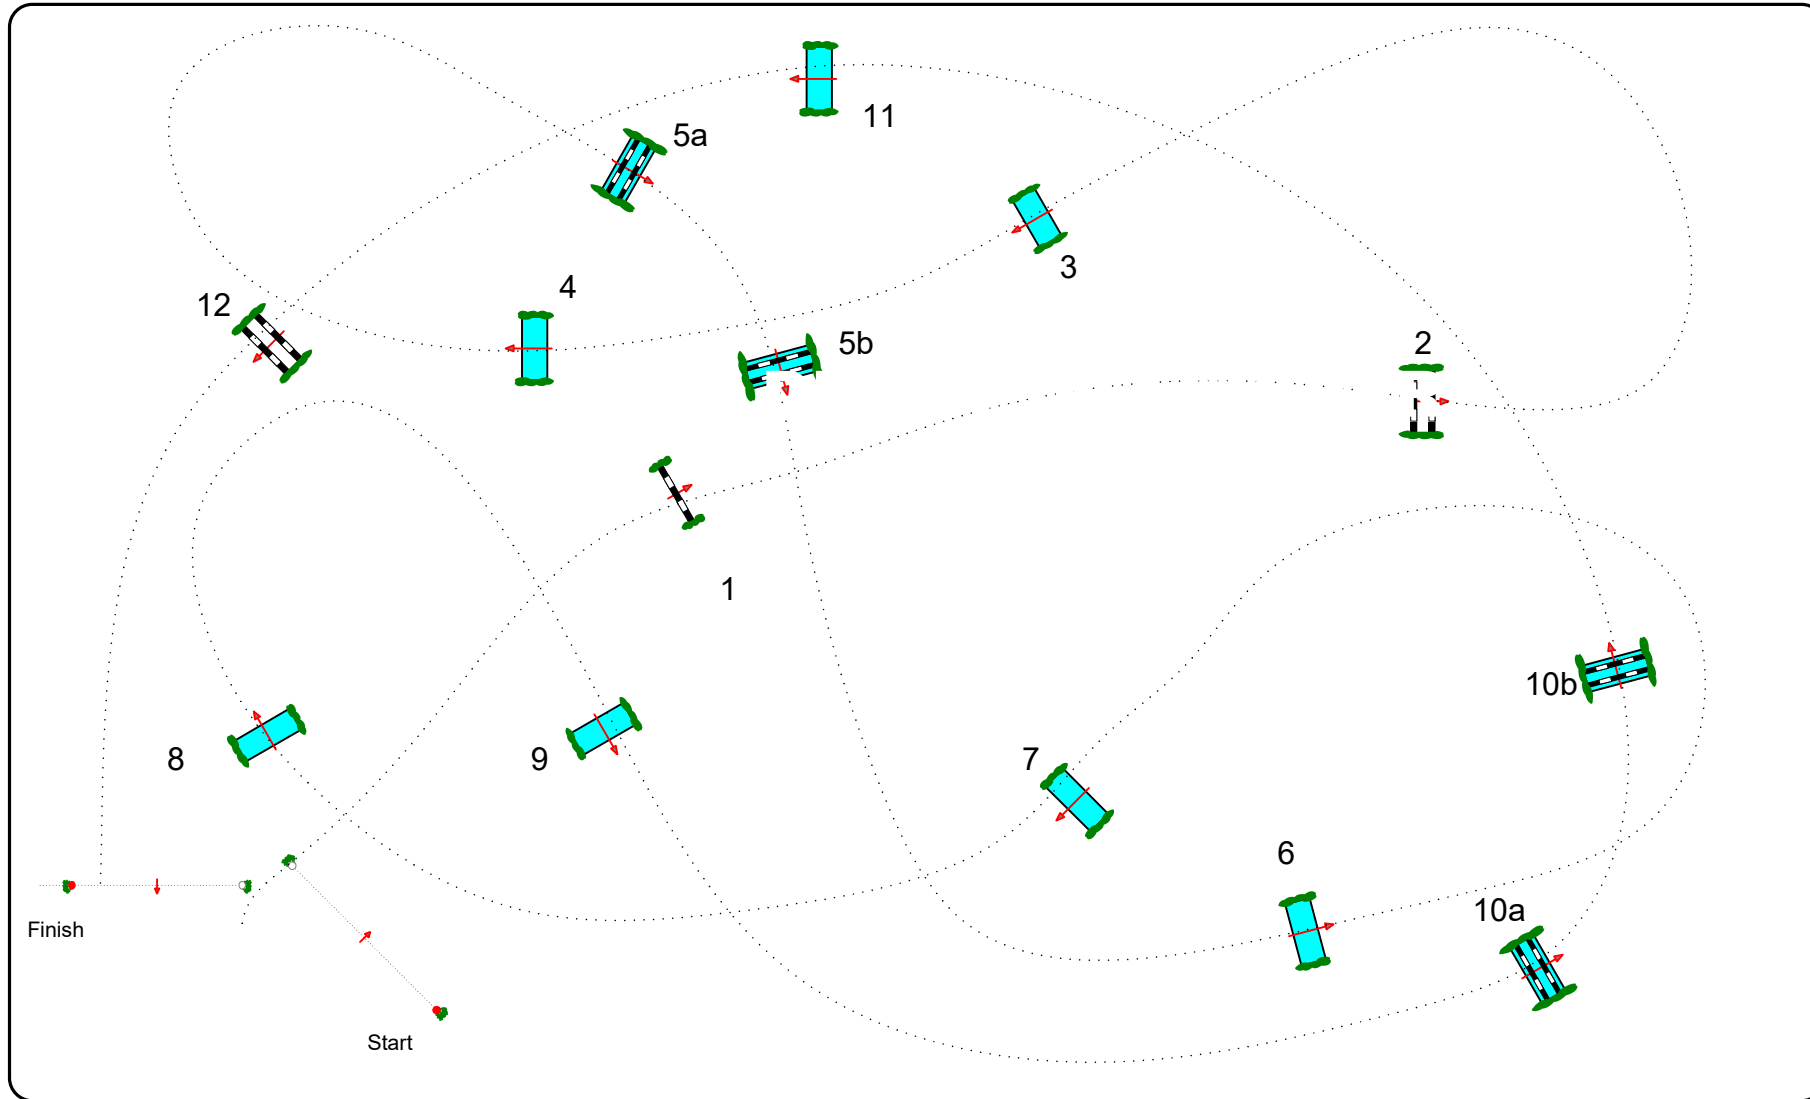

Plan Club élite / AS poney 2

Fanion : JAUNE

Distance : 1000m

Vitesse : 380 m/min

Temps max : 2 min 38

CLUB élite
Non sauté:
Obstacle 10b

Plan Club 1 / Poney élite

Fanion : BLANC

Distance : 780m

Vitesse : 380 m/min

Temps max : 2 min 04

Plan Club 2 / Poney 1
Fanion : Noir

Distance : 700m
Vitesse : 350 m/min
Temps max : 2 min

↑ In / Out ↓

Plan Poney 2
Fanion : ROSE

Distance : 600m
Vitesse : 300 m/min
Temps max : 2 min

Piste : Carrousel

Plan Club 3 / Poney 3 / A1

Fanion : VERT

Distance : 480 m

Vitesse P3/Club 3: 280 m/min

Vitesse A1: 230 m/min

Temps max P3/Club3: 1 min 43 sec

Temps max A1: 2 min 06 sec

Piste : Carrousel

Plan A ELITE

Fanion : Coeur gris

Distance : 525 m

Vitesse : 250 m/min

Temps max : 2 min 06

Piste : Carrousel