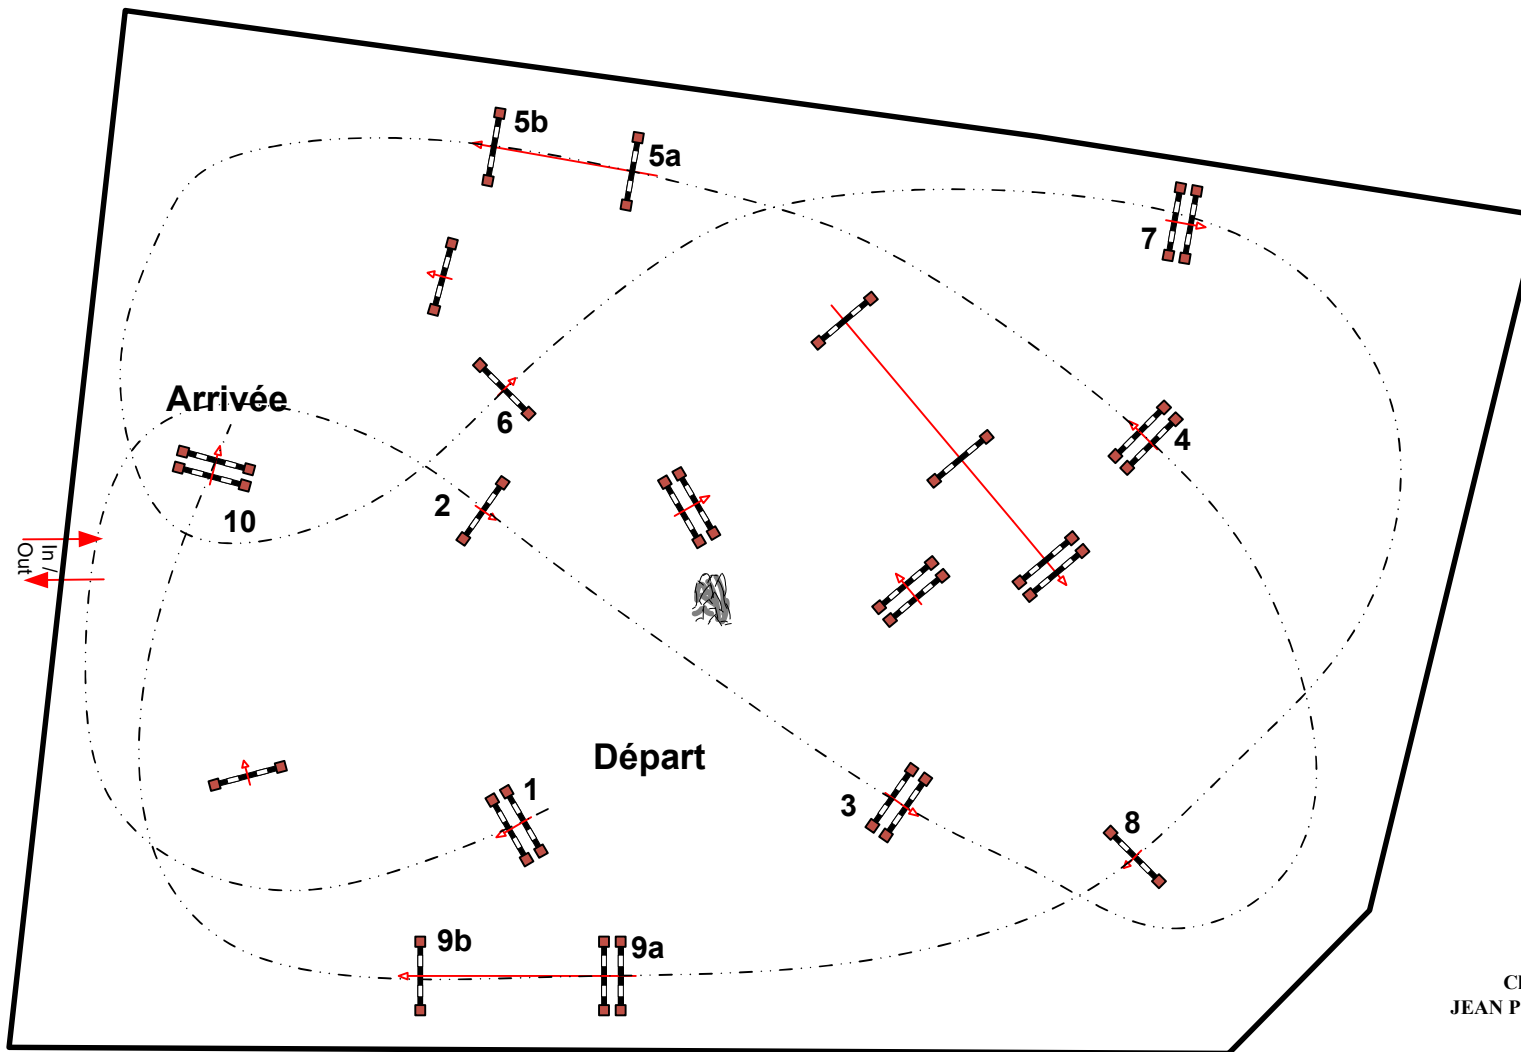

# SAINT SIMON DE PELLOUAILLE

Epreuve N°: 10

Préparatoire

Barème A sans chrono, sans barrage

vendredi 7 août 2020

Début: 14:15

Epreuve N°: 11

Cycle Libre 3

Barème A sans chrono, sans barrage

vendredi 7 août 2020

Début: 0:00

Table: A  
National RG: 2-1-C  
FEI RG / Art. 238.1.1  
Height: 1,15 m

Speed: 350 m/min

Length: 480 m  
Time allowed: 83 sec  
Time limit: 166 sec

Obstacles: 10  
Efforts: 12

1st Jump-off:

Length: 0 m  
Time allowed: 0 sec  
Time limit: 0 sec

Chef de piste:  
JEAN PIERRE MENEAU

JURY