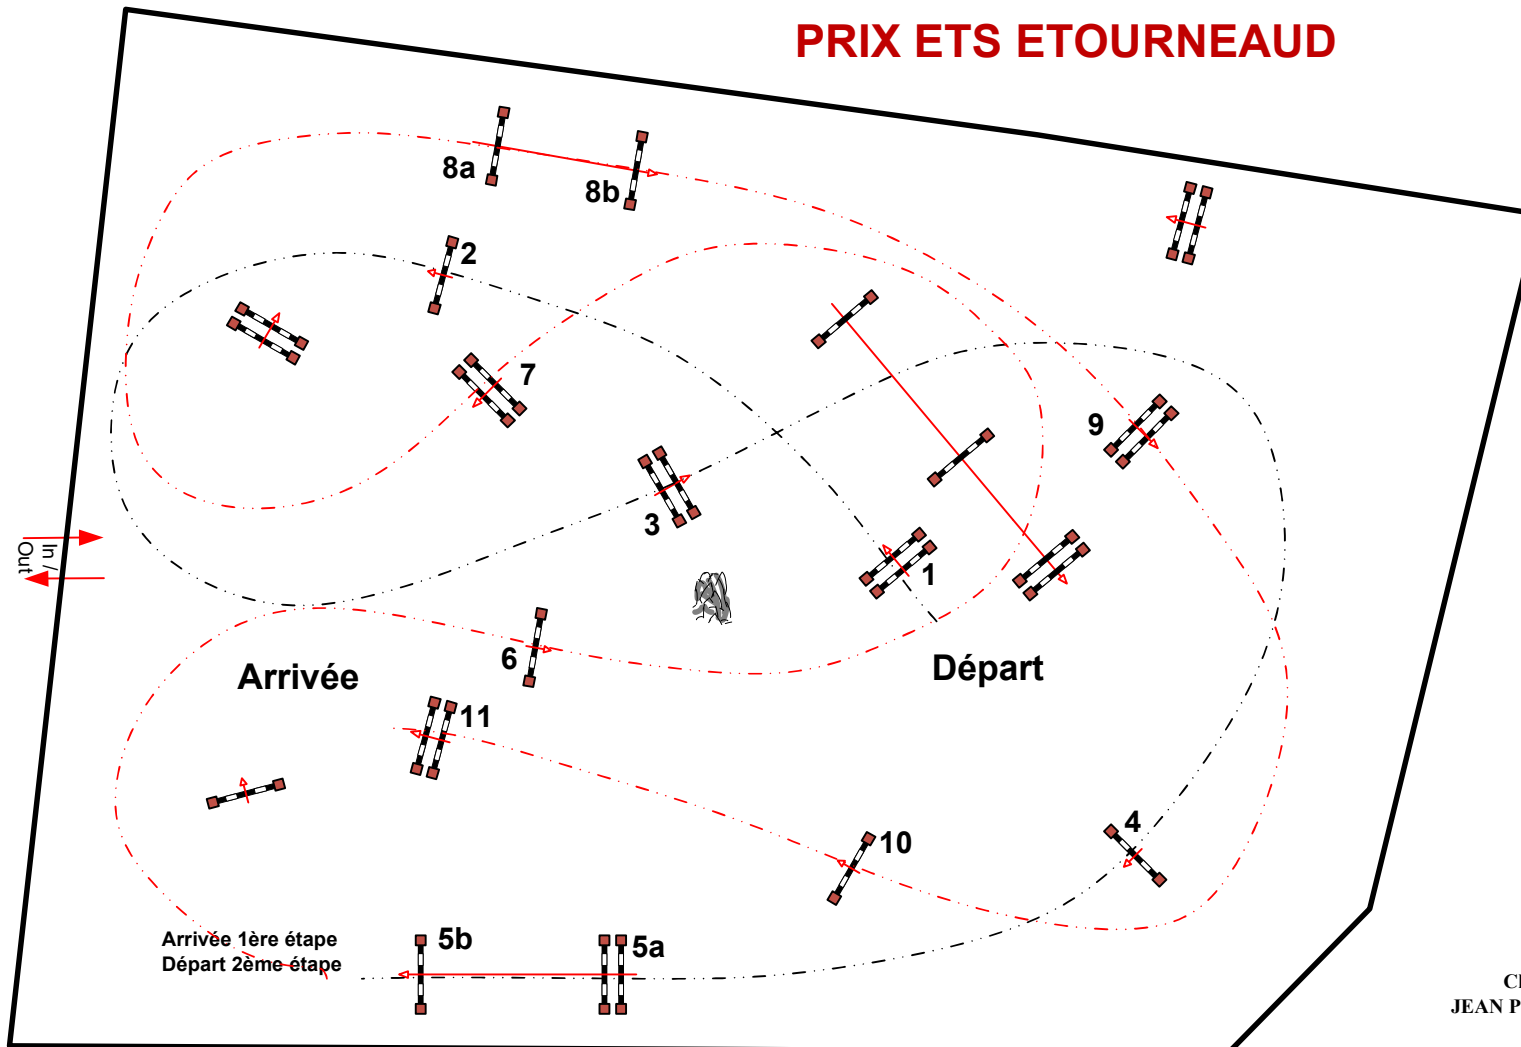

SAINT SIMON DE PELLOUAILLE

Epreuve N°: 12

Amateur 1 Grand prix

Barème A à temps différé

vendredi 7 août 2020

Début: 16:30

PRIX ETS ETOURNEAUD

Table: A
National RG: 2-1-C
FEI RG / Art. 238.1.1
Height: 1,15 m

Speed: 350 m/min

Length: 240 m
Time allowed: 42 sec
Time limit: 84 sec

Obstacles: 11
Efforts: 13

2ème Etape:

6 à 11

Length: 300 m
Time allowed: 52 sec
Time limit: 104 sec

Chef de piste :
JEAN PIERRE MENEAU

JURY