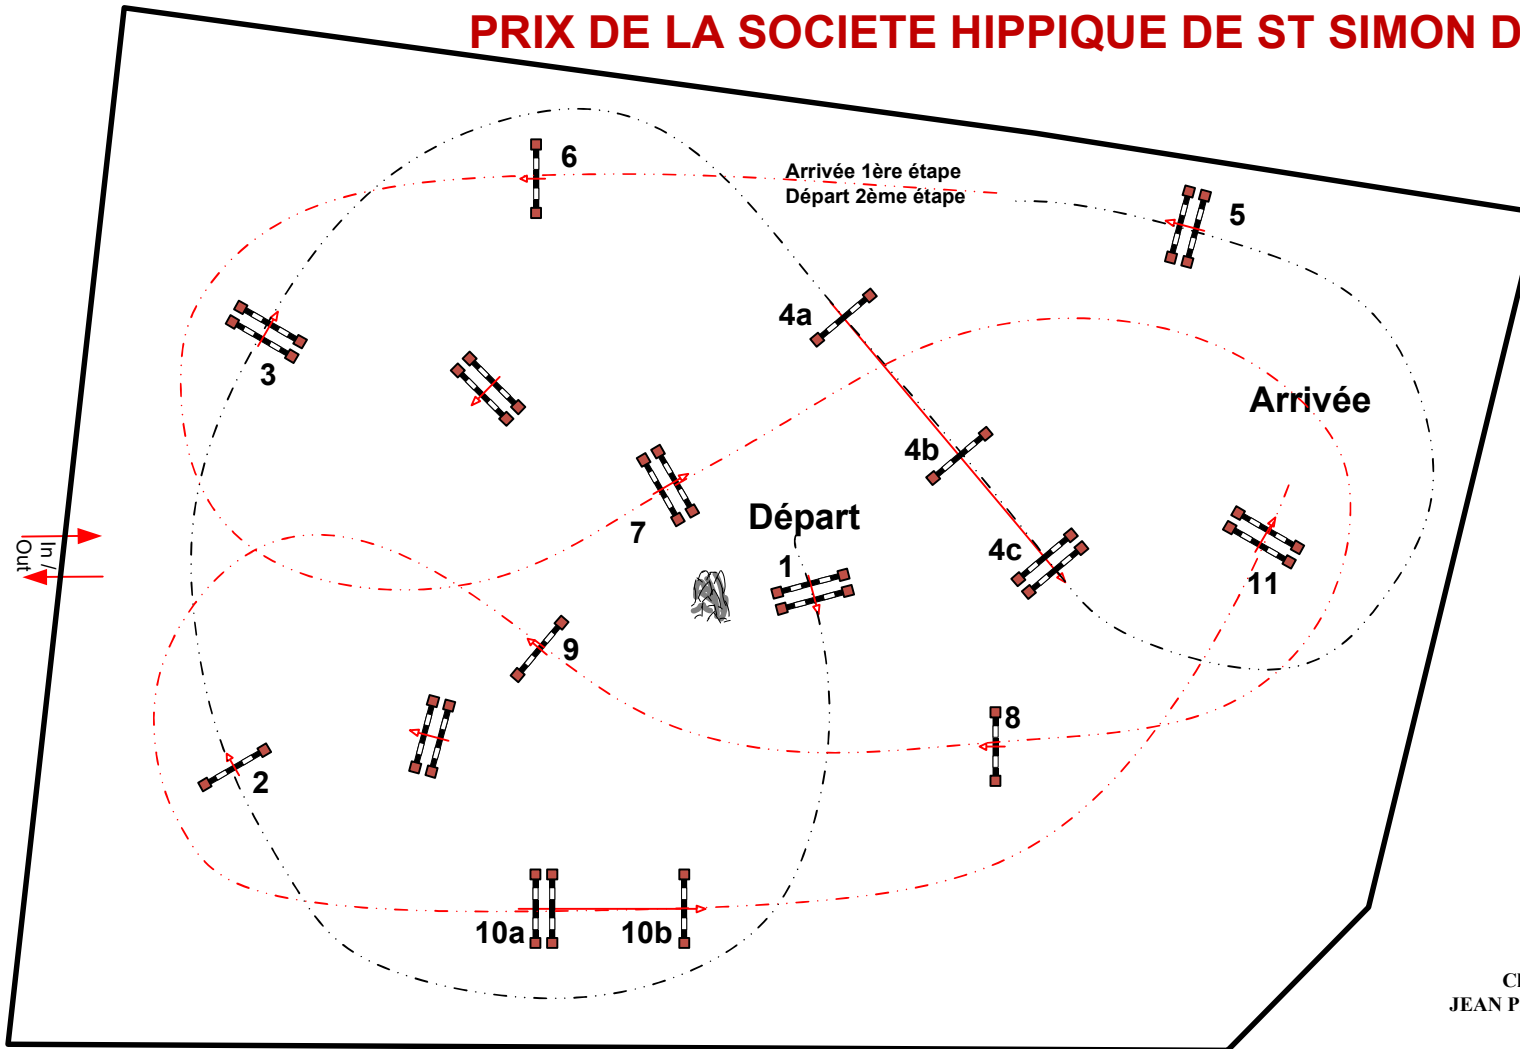

SAINT SIMON DE PELLOUAILLE

Epreuve N°: 13

Pro 2 Grand Prix

Barème A à temps différé

vendredi 7 août 2020

Début: 18:45

PRIX DE LA SOCIETE HIPPIQUE DE ST SIMON DE PELLOUAILLE

Table: A
National RG: 2-2-C-3
FEI RG / Art. 274.3.2
Height: 1,30 m

Speed: 350 m/min

Length: 250 m

Time allowed: 43 sec

Time limit: 86 sec

Obstacles: 11

Efforts: 14

2^{ème} Etape:

6 à 11

Length: 290 m

Time allowed: 50 sec

Time limit: 100 sec

Chef de piste :
JEAN PIERRE MENEAU

JURY