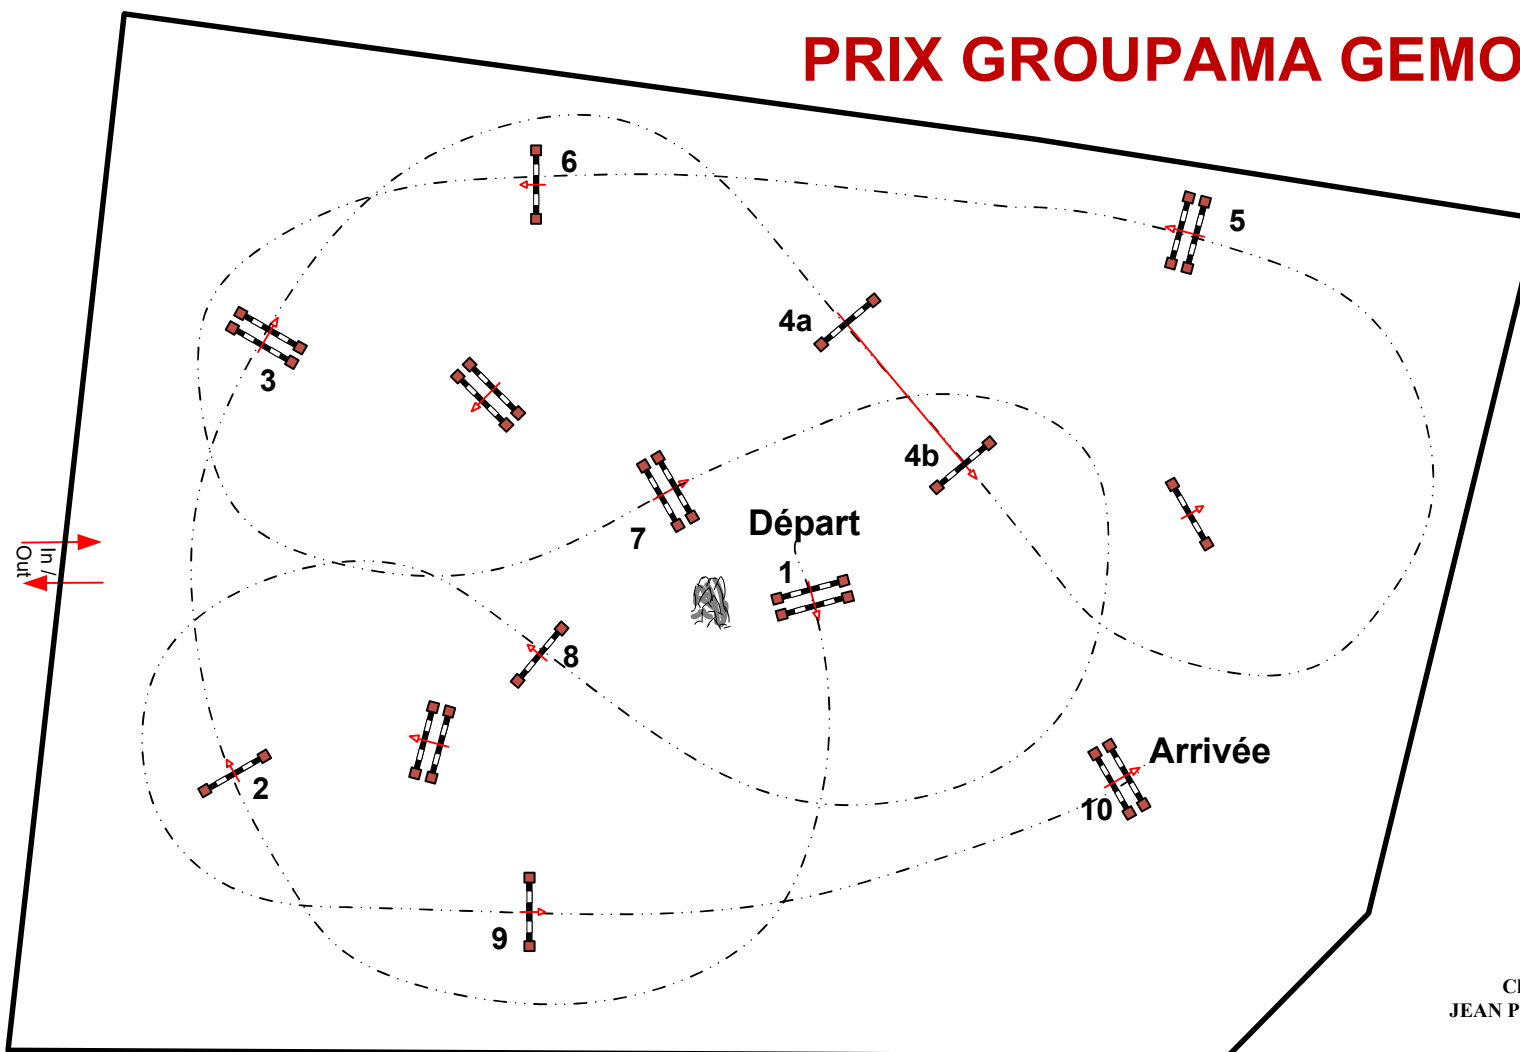

# SAINT SIMON DE PELLOUAILLE

Epreuve N°: 30

Amateur 2 Spéciale au chrono

Epreuve relais au barème A

vendredi 7 août 2020

Début: 21:30

## PRIX GROUPAMA GEMOZAC

Table: A  
National RG: 2.2.A.2  
FEI RG / Art. 238.1.2  
Height: 1.05 m

Speed: 350 m/min

Length: 480 m

Time allowed: 83 sec

Time limit: 166 sec

Obstacles: 10

Efforts: 11

1st Jump-off:

Length: 0 m

Time allowed: 0 sec

Time limit: 0 sec

Chef de piste :  
JEAN PIERRE MENEAU

**JURY**