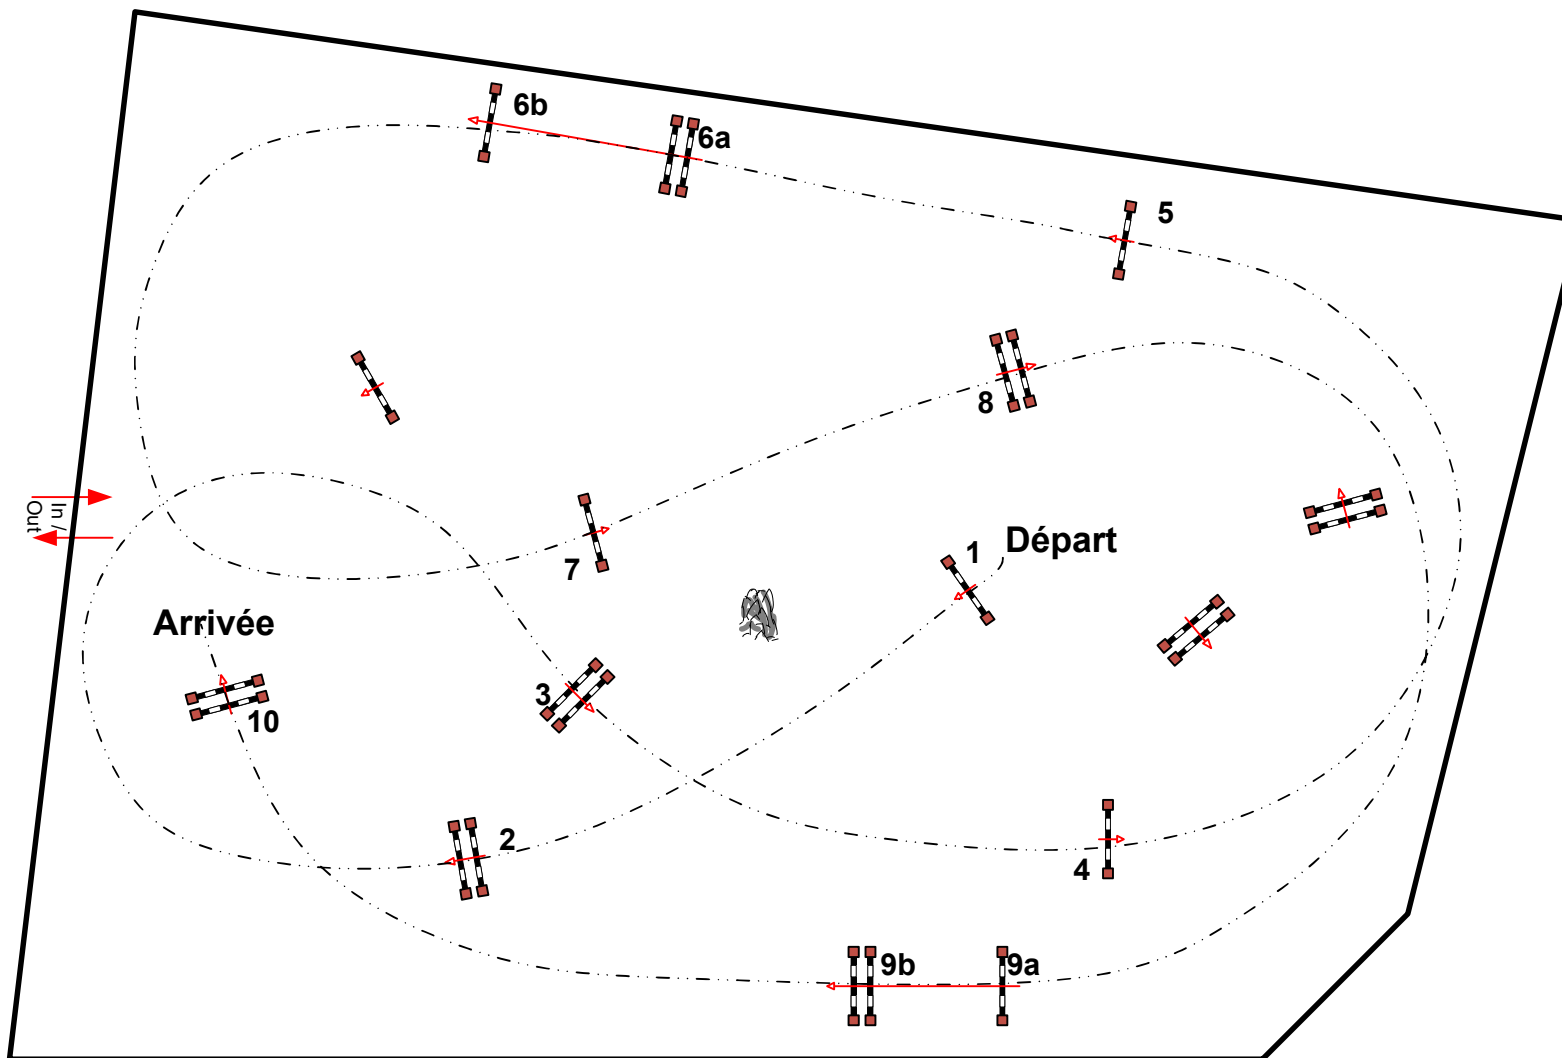

SAINT SIMON DE PELLOUAILLE

Epreuve N°: 3

Préparatoire

Barème A sans chrono, sans barrage

jeudi 6 août 2020

Début: 14:00

Table: A
National RG: 2-1-C
FEI RG / Art. 238.1.1
Height: 1,15 m

Speed: 325 m/min

Length: 490 m
Time allowed: 91 sec
Time limit: 182 sec

Obstacles: 10
Efforts: 12

1st Jump-off:

Length: 0 m
Time allowed: 0 sec
Time limit: 0 sec

JURY

Chef de piste :
JEAN PIERRE MENEAU