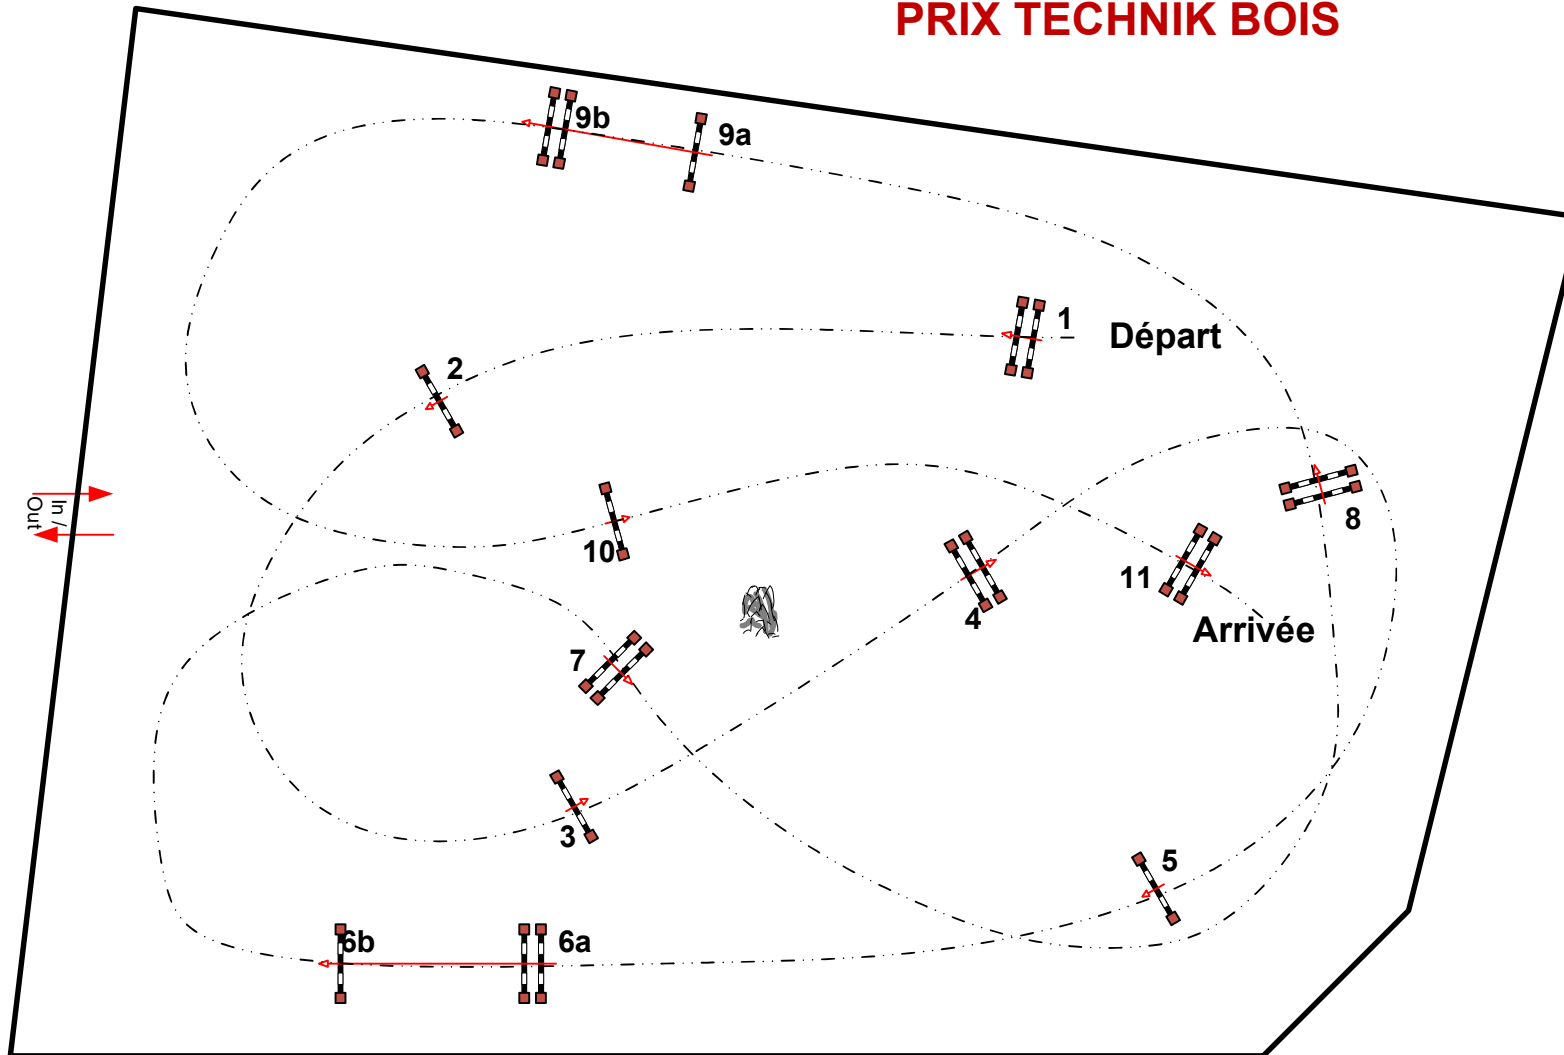

SAINT SIMON DE PELLOUAILLE

Epreuve N°: 4

Pro 2 Grand Prix

Barème A au chrono sans barrage

jeudi 6 août 2020

Début: 0:00

PRIX TECHNIK BOIS

Table: A
National RG: 2-2-C-3
FEI RG / Art. 238.1.2
Height: 1,30 m

Speed: 350 m/min

Length: 480 m
Time allowed: 83 sec
Time limit: 166 sec

Obstacles: 11
Efforts: 13

1st Jump-off:

Length: 0 m
Time allowed: 0 sec
Time limit: 0 sec

Chef de piste :
JEAN PIERRE MENEAU

JURY