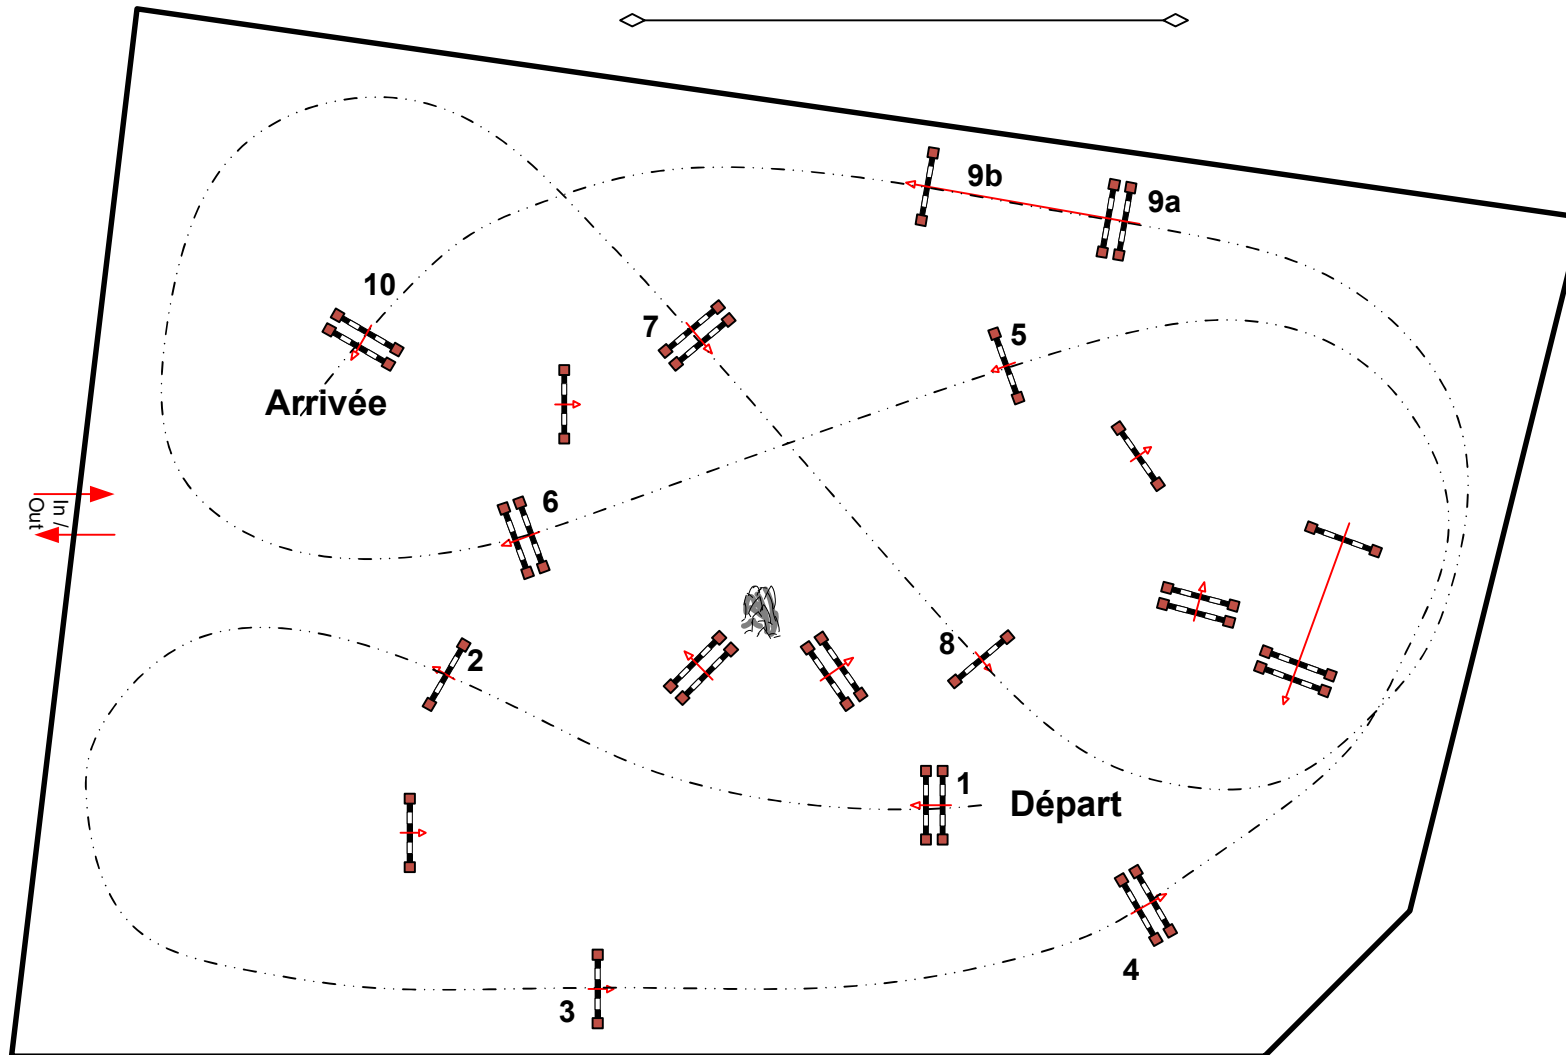

# SAINT SIMON DE PELLOUAILLE

Epreuve N°: 15

Préparatoire

Barème A sans chrono, sans barrage

samedi 8 août 2020

Début: 8:00

Epreuve N°: 16

Cycle Libre 1

Barème A sans chrono, sans barrage

samedi 8 août 2020

Début: 0:00

Table: A  
National RG: 2-1-C  
FEI RG / Art. 238.1.1  
Height: 0.95 m

Speed: 325 m/min

Length: 480 m  
Time allowed: 89 sec  
Time limit: 178 sec

Obstacles: 10  
Efforts: 11

1st Jump-off:

Length: 0 m  
Time allowed: 0 sec  
Time limit: 0 sec

**JURY**

Chef de piste :  
JEAN PIERRE MENEAU