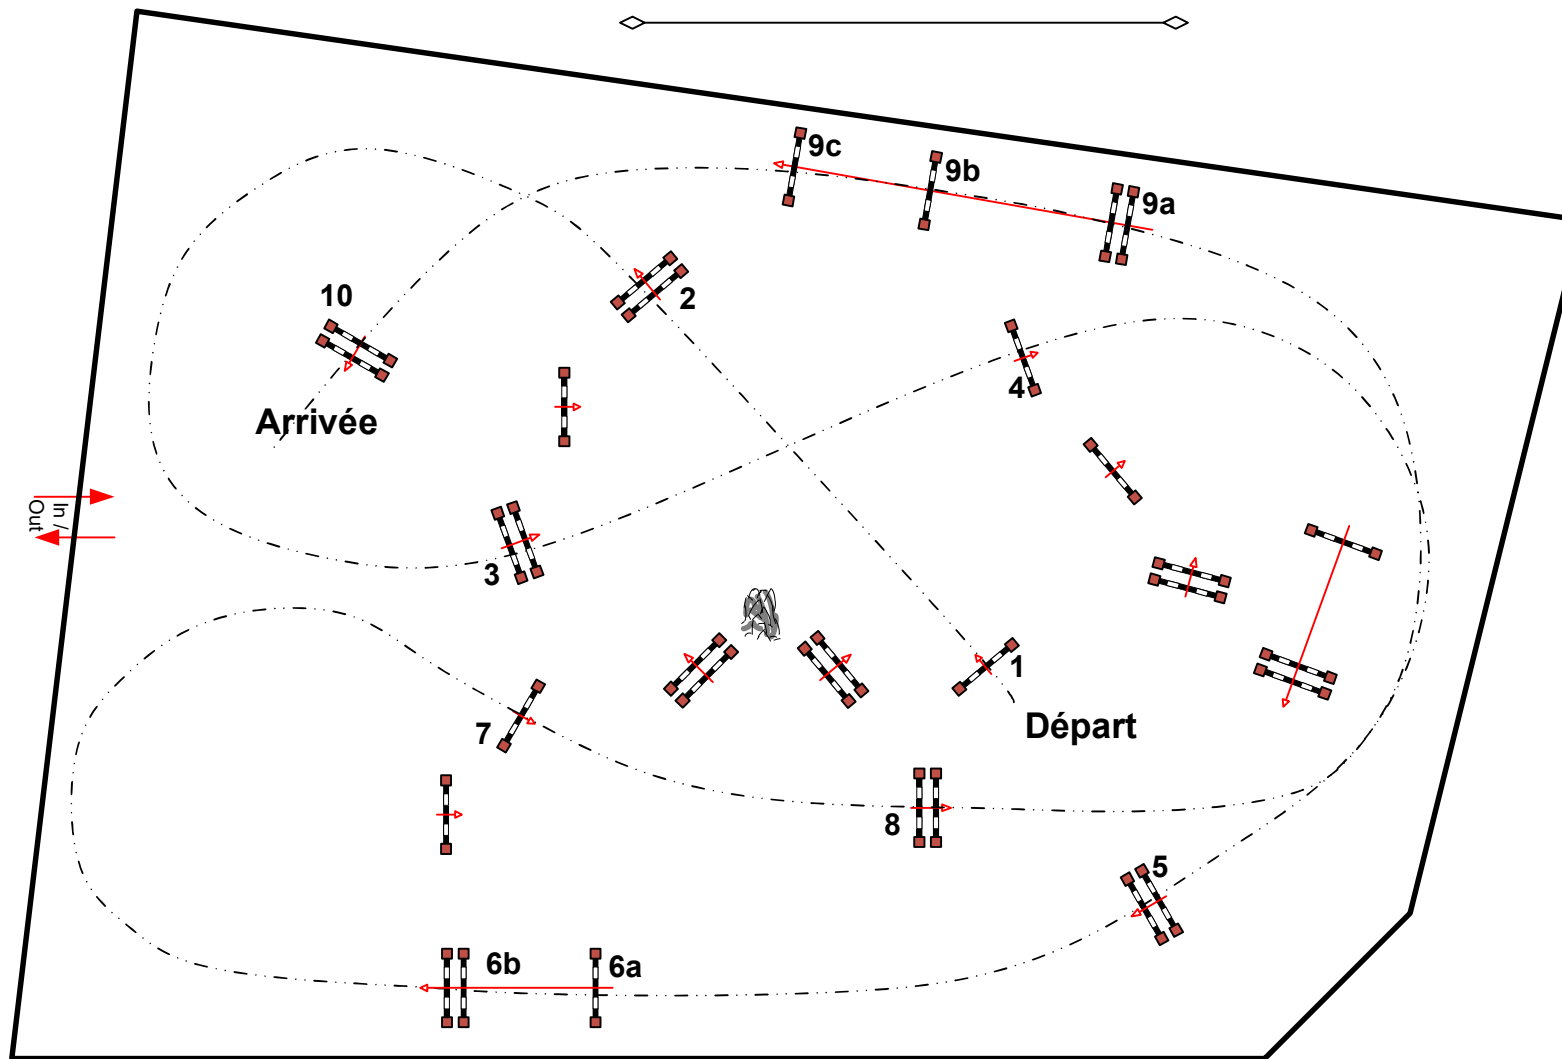

# SAINT SIMON DE PELLOUAILLE

Epreuve N°: 19

Préparatoire

Barème A sans chrono, sans barrage

samedi 8 août 2020

Début: 12:45

Epreuve N°: 20

Cycle Libre 3

Barème A sans chrono, sans barrage

samedi 8 août 2020

Début: 0:00

Table: A  
National RG: 2-1-C  
FEI RG / Art. 238.1.1  
Height: 1,15 m

Speed: 350 m/min  
Length: 450 m  
Time allowed: 78 sec  
Time limit: 156 sec

Obstacles: 10  
Efforts: 13

1st Jump-off:  
Length: 0 m  
Time allowed: 0 sec  
Time limit: 0 sec

**JURY**

Chef de piste :  
JEAN PIERRE MENEAU