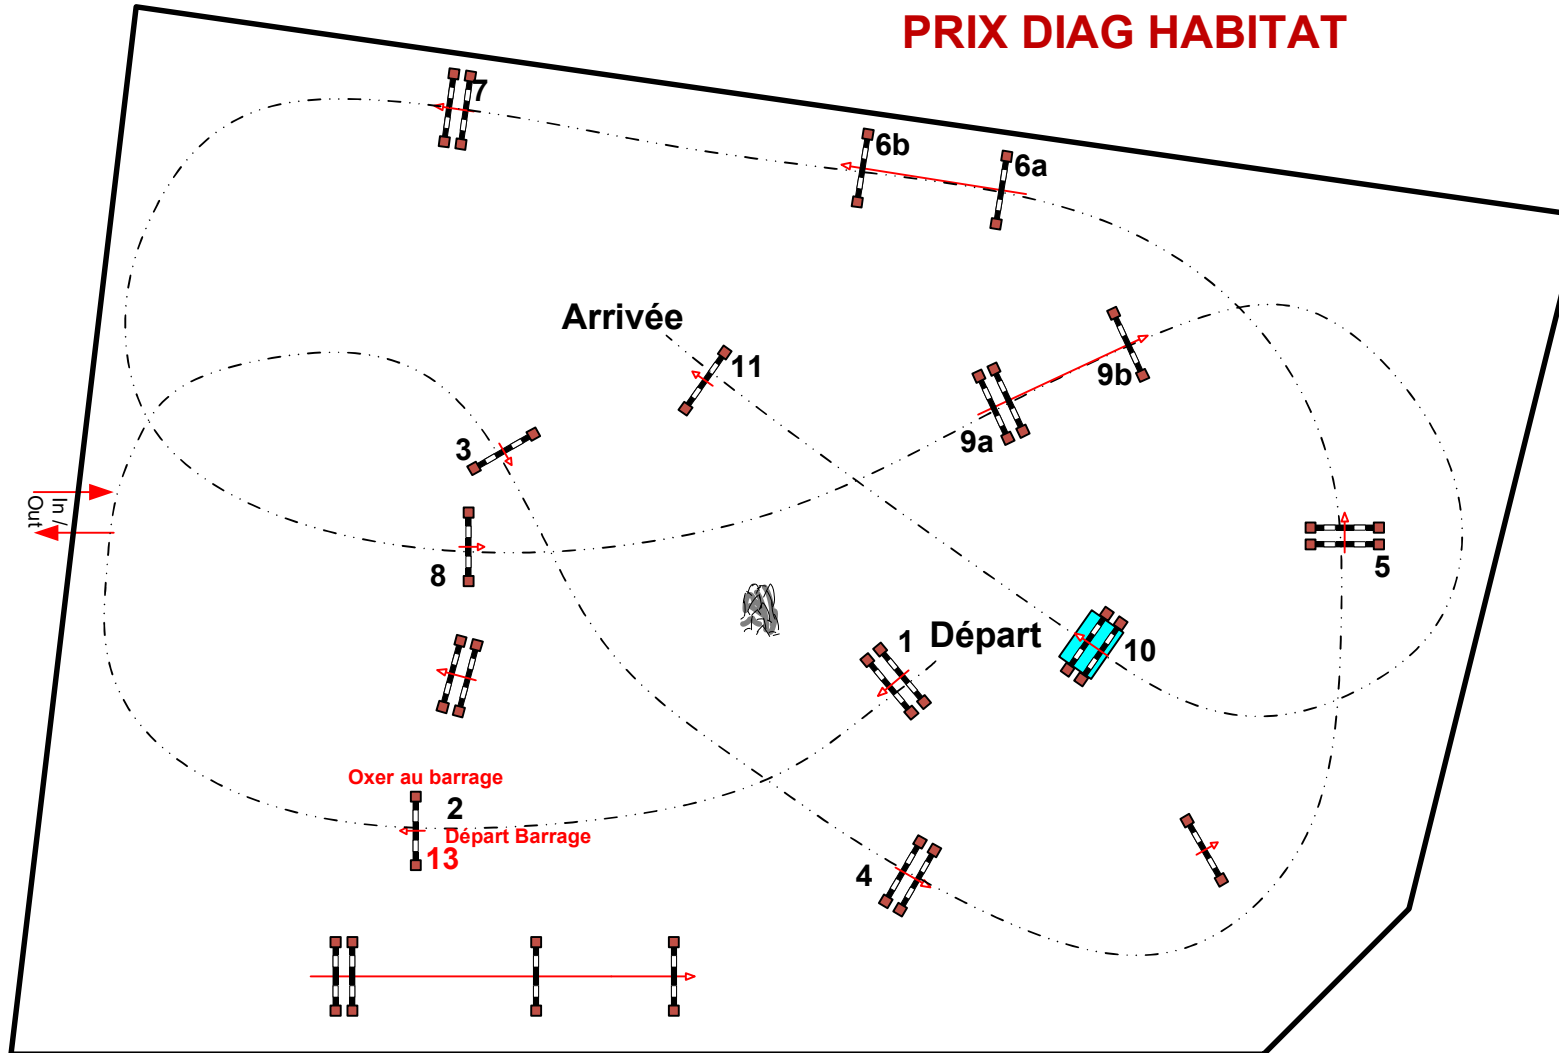

SAINT SIMON DE PELLOUAILLE

Epreuve N°: 27

Amateur 1 Grand prix

Barème Super 10 Option D - Manche 1 au Chrono

dimanche 9 août 2020

Début: 12:45

PRIX DIAG HABITAT

Table: A
National RG: 2-2-C-5
FEI RG / Art. 238.2.2
Height: 1,15 m

Speed: 350 m/min

Length: 430 m

Time allowed: 74 sec

Time limit: 148 sec

Obstacles: 11

Efforts: 13

1st Jump-off:

13, 3, 5, 6ab, 9a, 10, 11

Length: 320 m

Time allowed: 55 sec

Time limit: 110 sec

Chef de piste :
JEAN PIERRE MENEAU

JURY