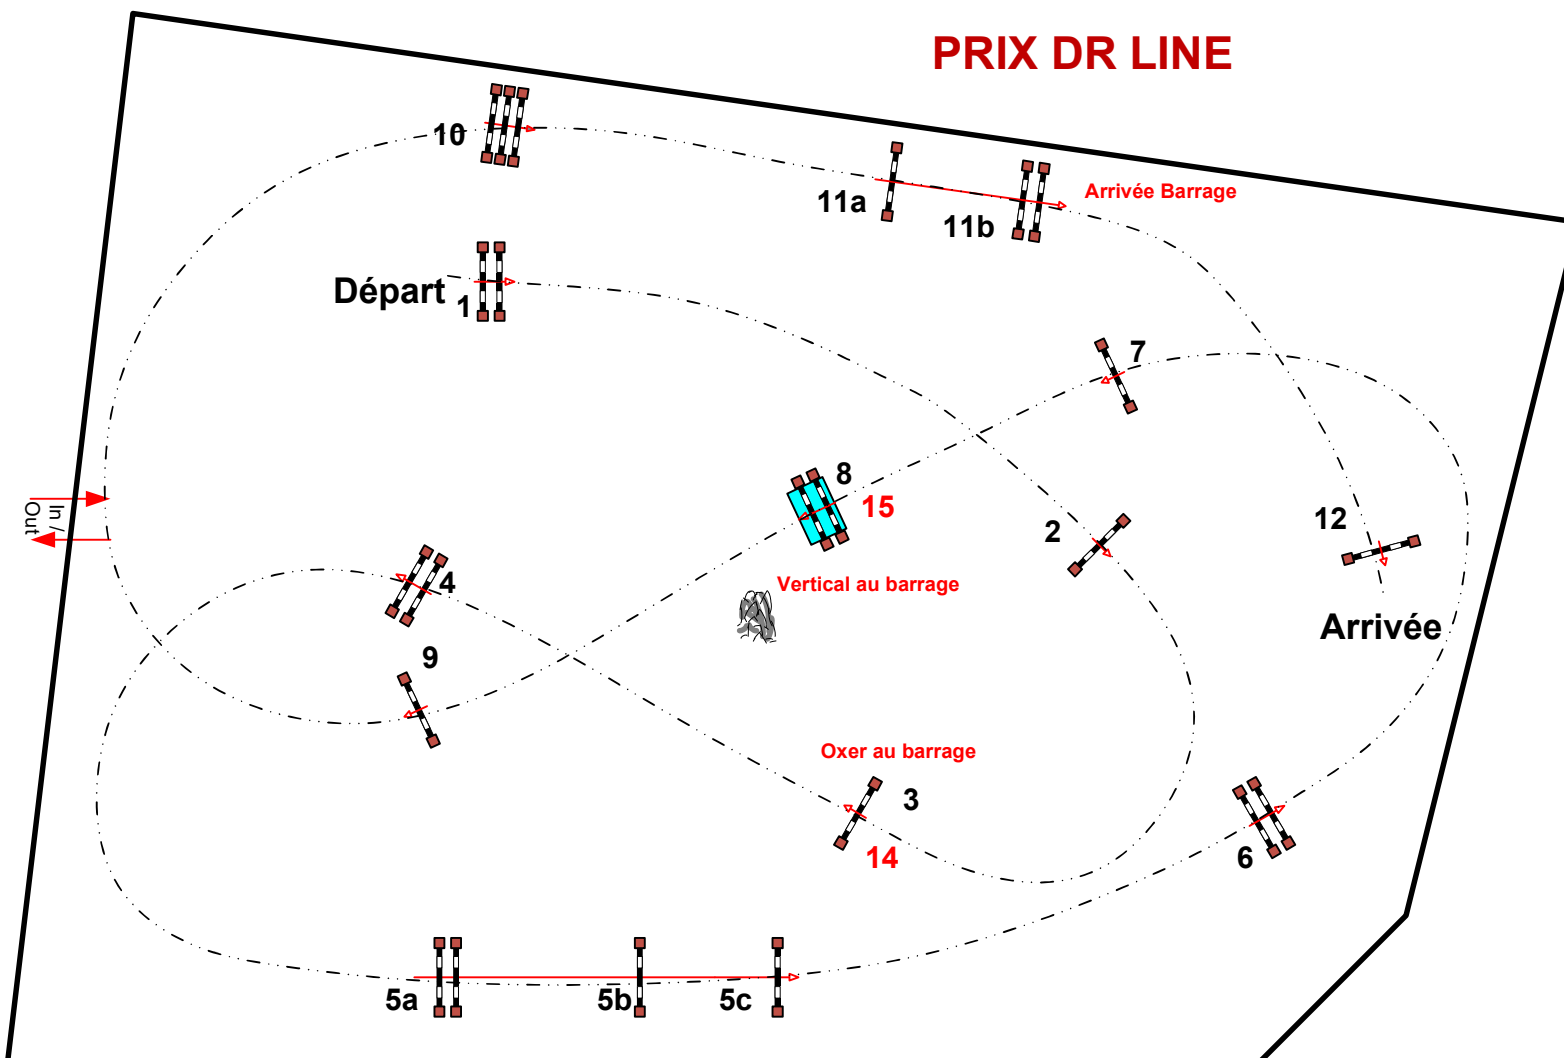

# SAINT SIMON DE PELLOUAILLE

Epreuve N°: 29

Amateur Elite Grand Prix

Barème A au chrono + barrage au chrono

dimanche 9 août 2020

Début: 18:00

## PRIX DR LINE

Table: A  
National RG: 2-2-C-1  
FEI RG / Art. 238.2.2  
Height: 1,25 m

Speed: 350 m/min

Length: 430 m

Time allowed: 74 sec

Time limit: 148 sec

Obstacles: 12

Efforts: 15

1st Jump-off:

1, 2, 14, 5bc, 6, 15, 11b

Length: 320 m

Time allowed: 55 sec

Time limit: 110 sec

Chef de piste :  
JEAN PIERRE MENEAU

**JURY**