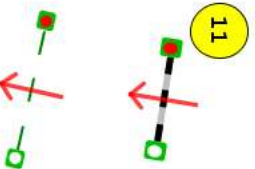

Type : Vitesse

Catégorie : As Poney

Indice : 2

Hauteur : 1.1m

Vitesse epr : 330m/m

Distance : 500.0m

Tps accordé : **91s**

Tps limite : 182s

Jury

10

2

8

9

6

4

3

1

11

7

5

1