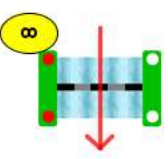

Type : Vitesse

Catégorie : As Poney

Indice : 2

Hauteur : 1.1m

Vitesse epr : 330m/m

Distance : 500.0m

Tps accordé : **91s**

Tps limite : 182s

Jury

10

2

8

9

6

4

3

1

11

7

5

1