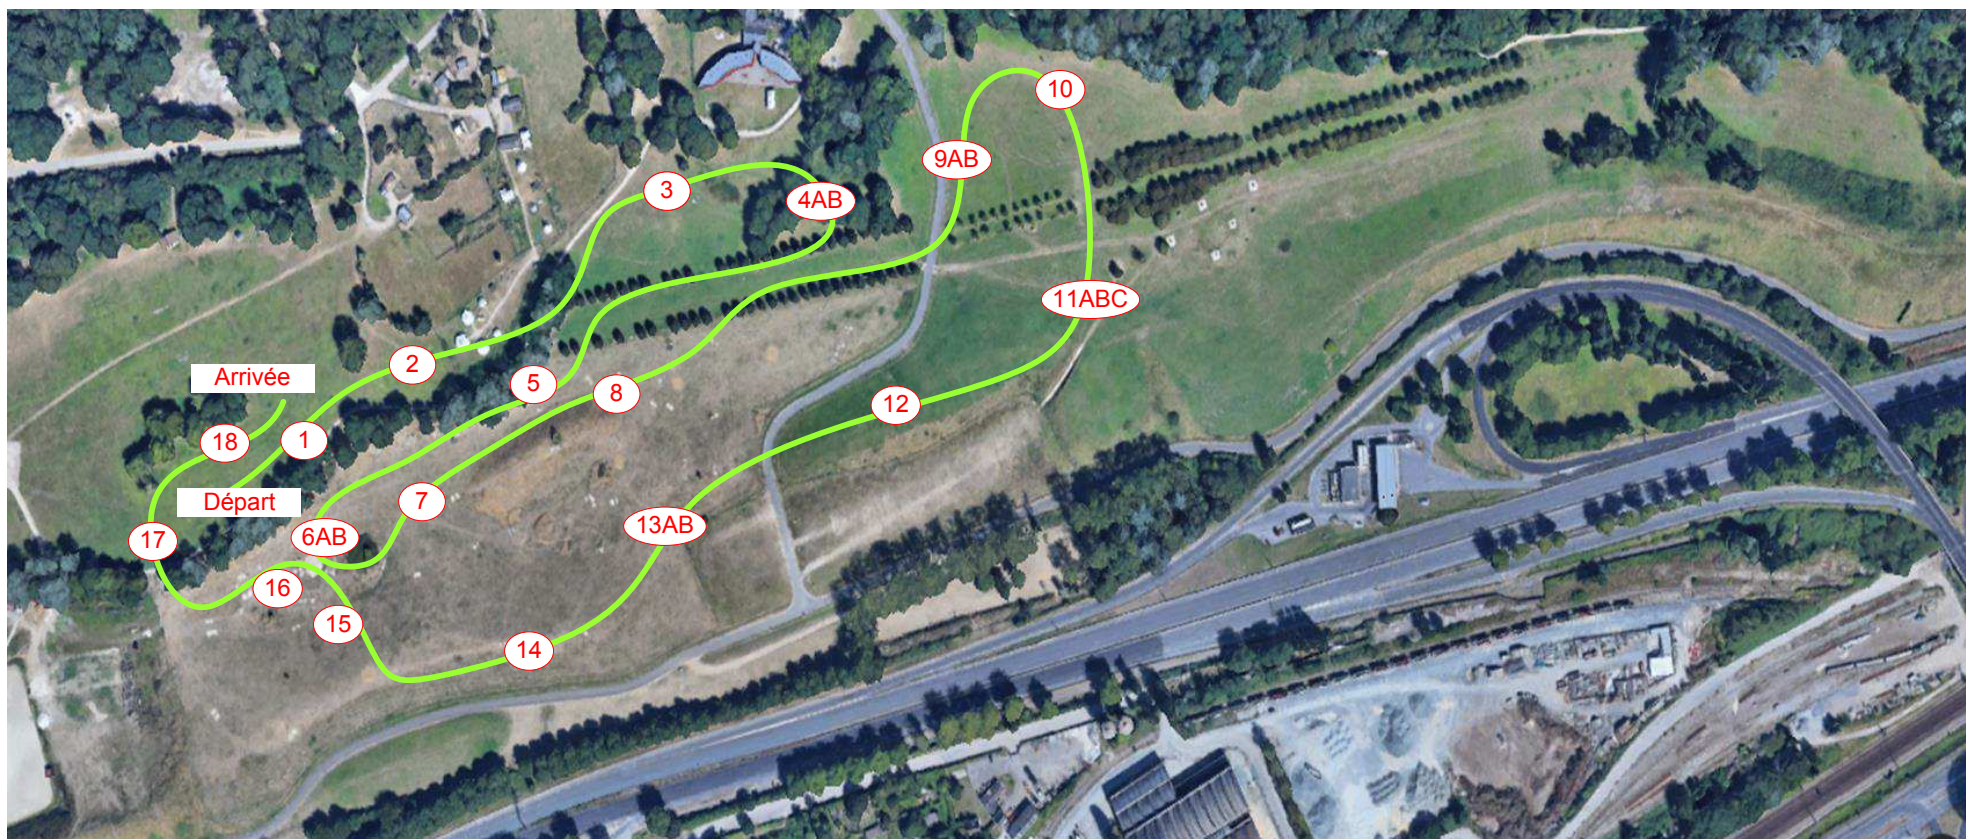

SQY EVENTING SHOW 2020

CCI*
Numéros verts
Distance: 2500m
Temps: 5min00s

1- Le quart de rond de départ
2- La malle
3- La table champignon
4AB- Les palissades
5- La table
6AB- Les dômes sur pieds

7- L'oxer mim's
8- Les tonneaux
9AB- Le ratelier
10- L'abri de chasseur
11ABC- La combinaison de la pointe
12- La charrette

13AB- La combinaison de la butte
14- Le vertical mim's
15- L'étable mim's
16- Le tronc du gué
17- Le coffre
18- L'étable d'arrivée

Plan non officiel