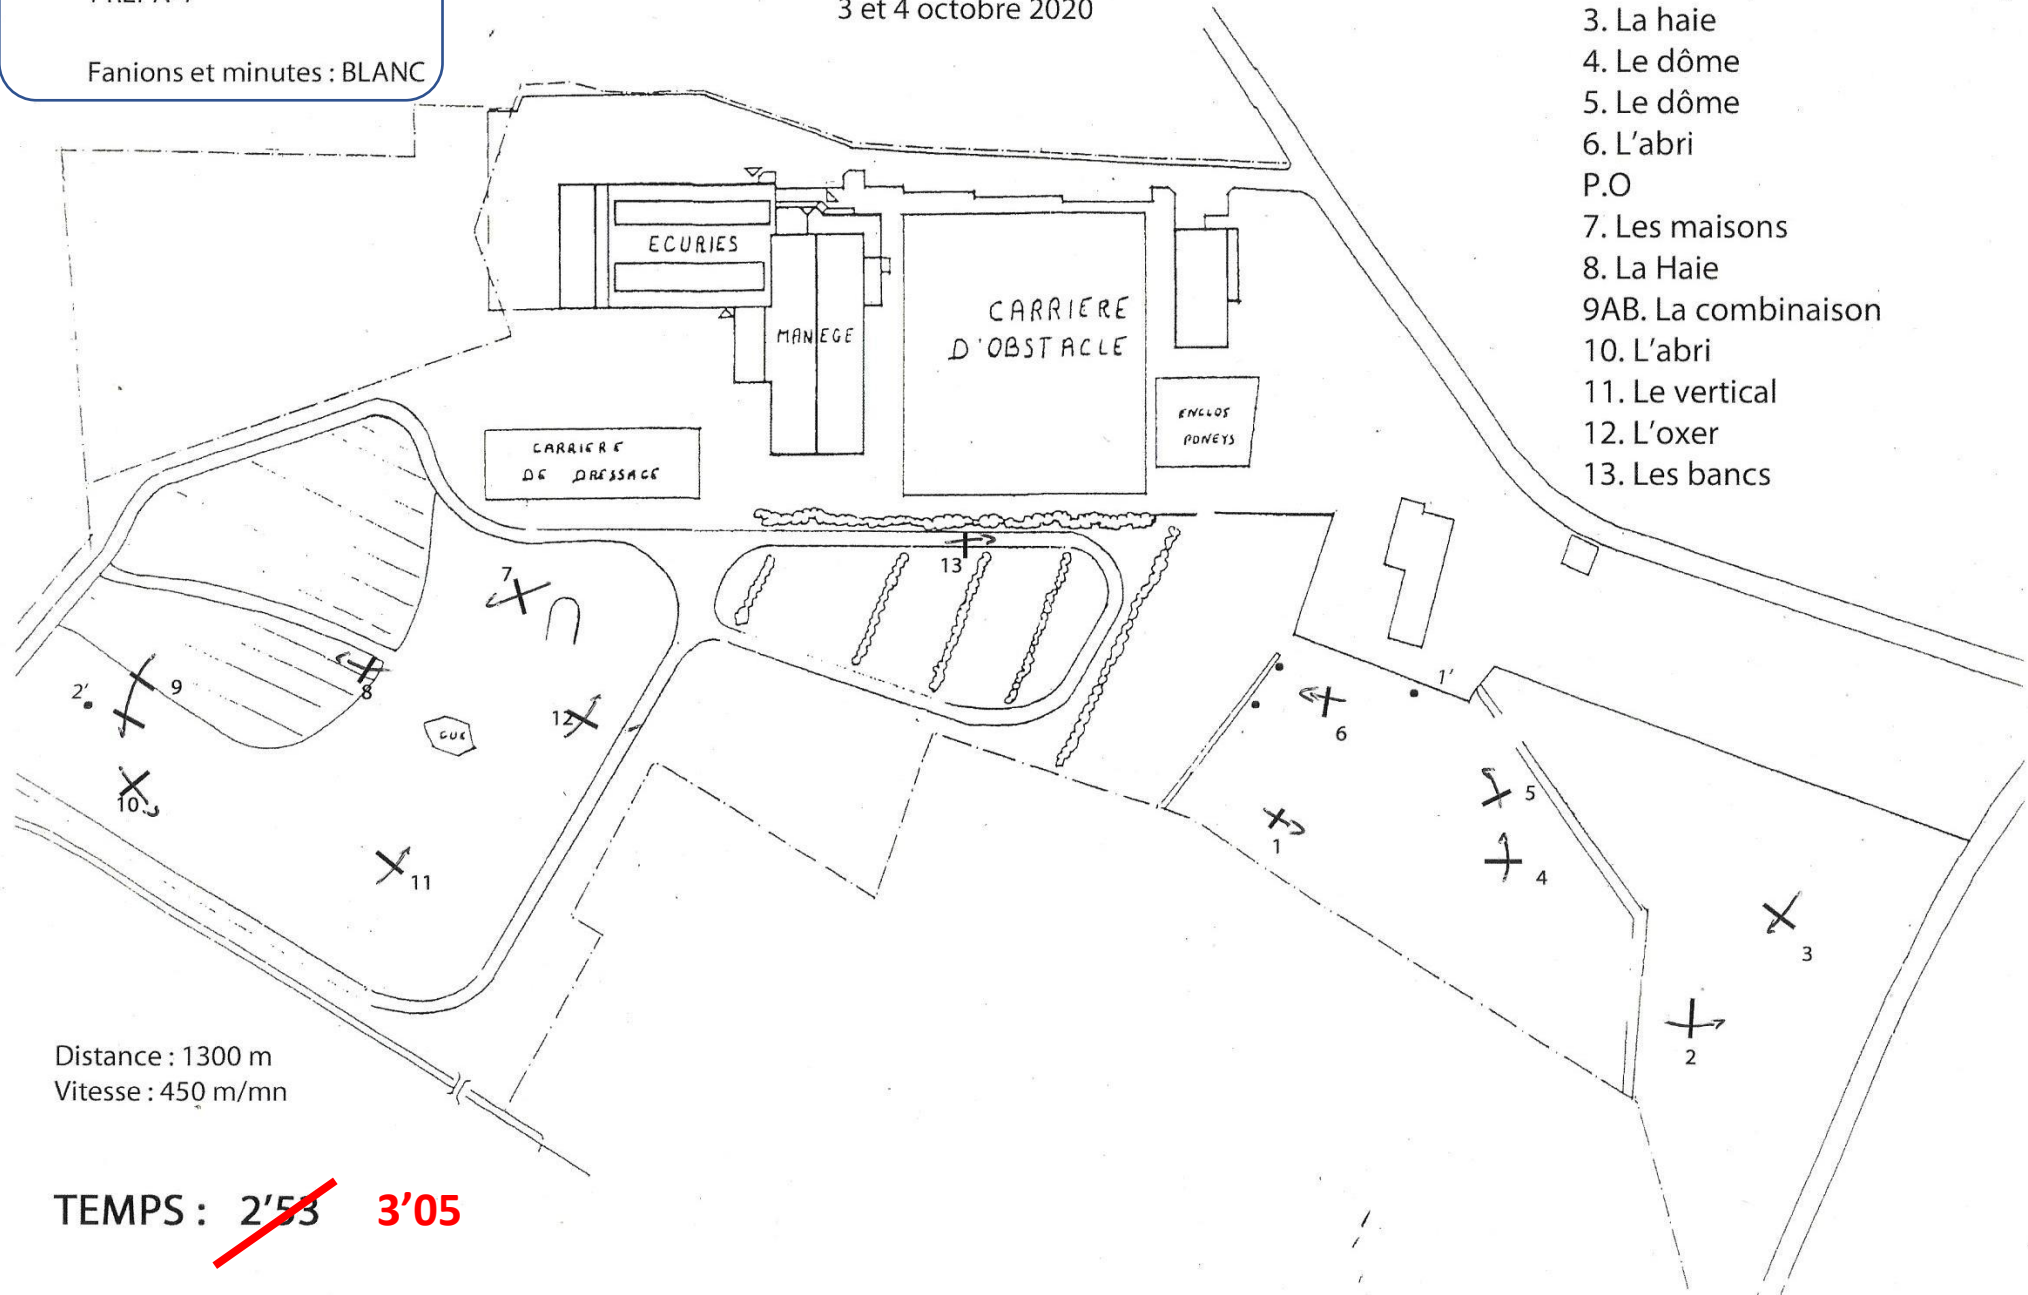

AMATEUR 4

PREPA 4

Fanions et minutes : BLANC

CENTRE EQUESTRE DEPARTEMENTAL

LA GOURMETTE VAUCLUSIENNE

3 et 4 octobre 2020

1. Le tronc
2. Le tronc
3. La haie
4. Le dôme
5. Le dôme
6. L'abri
- P.O
7. Les maisons
8. La Haie
- 9AB. La combinaison
10. L'abri
11. Le vertical
12. L'oxer
13. Les bancs

Distance : 1300 m
Vitesse : 450 m/mn

TEMPS : ~~2'53~~ **3'05**