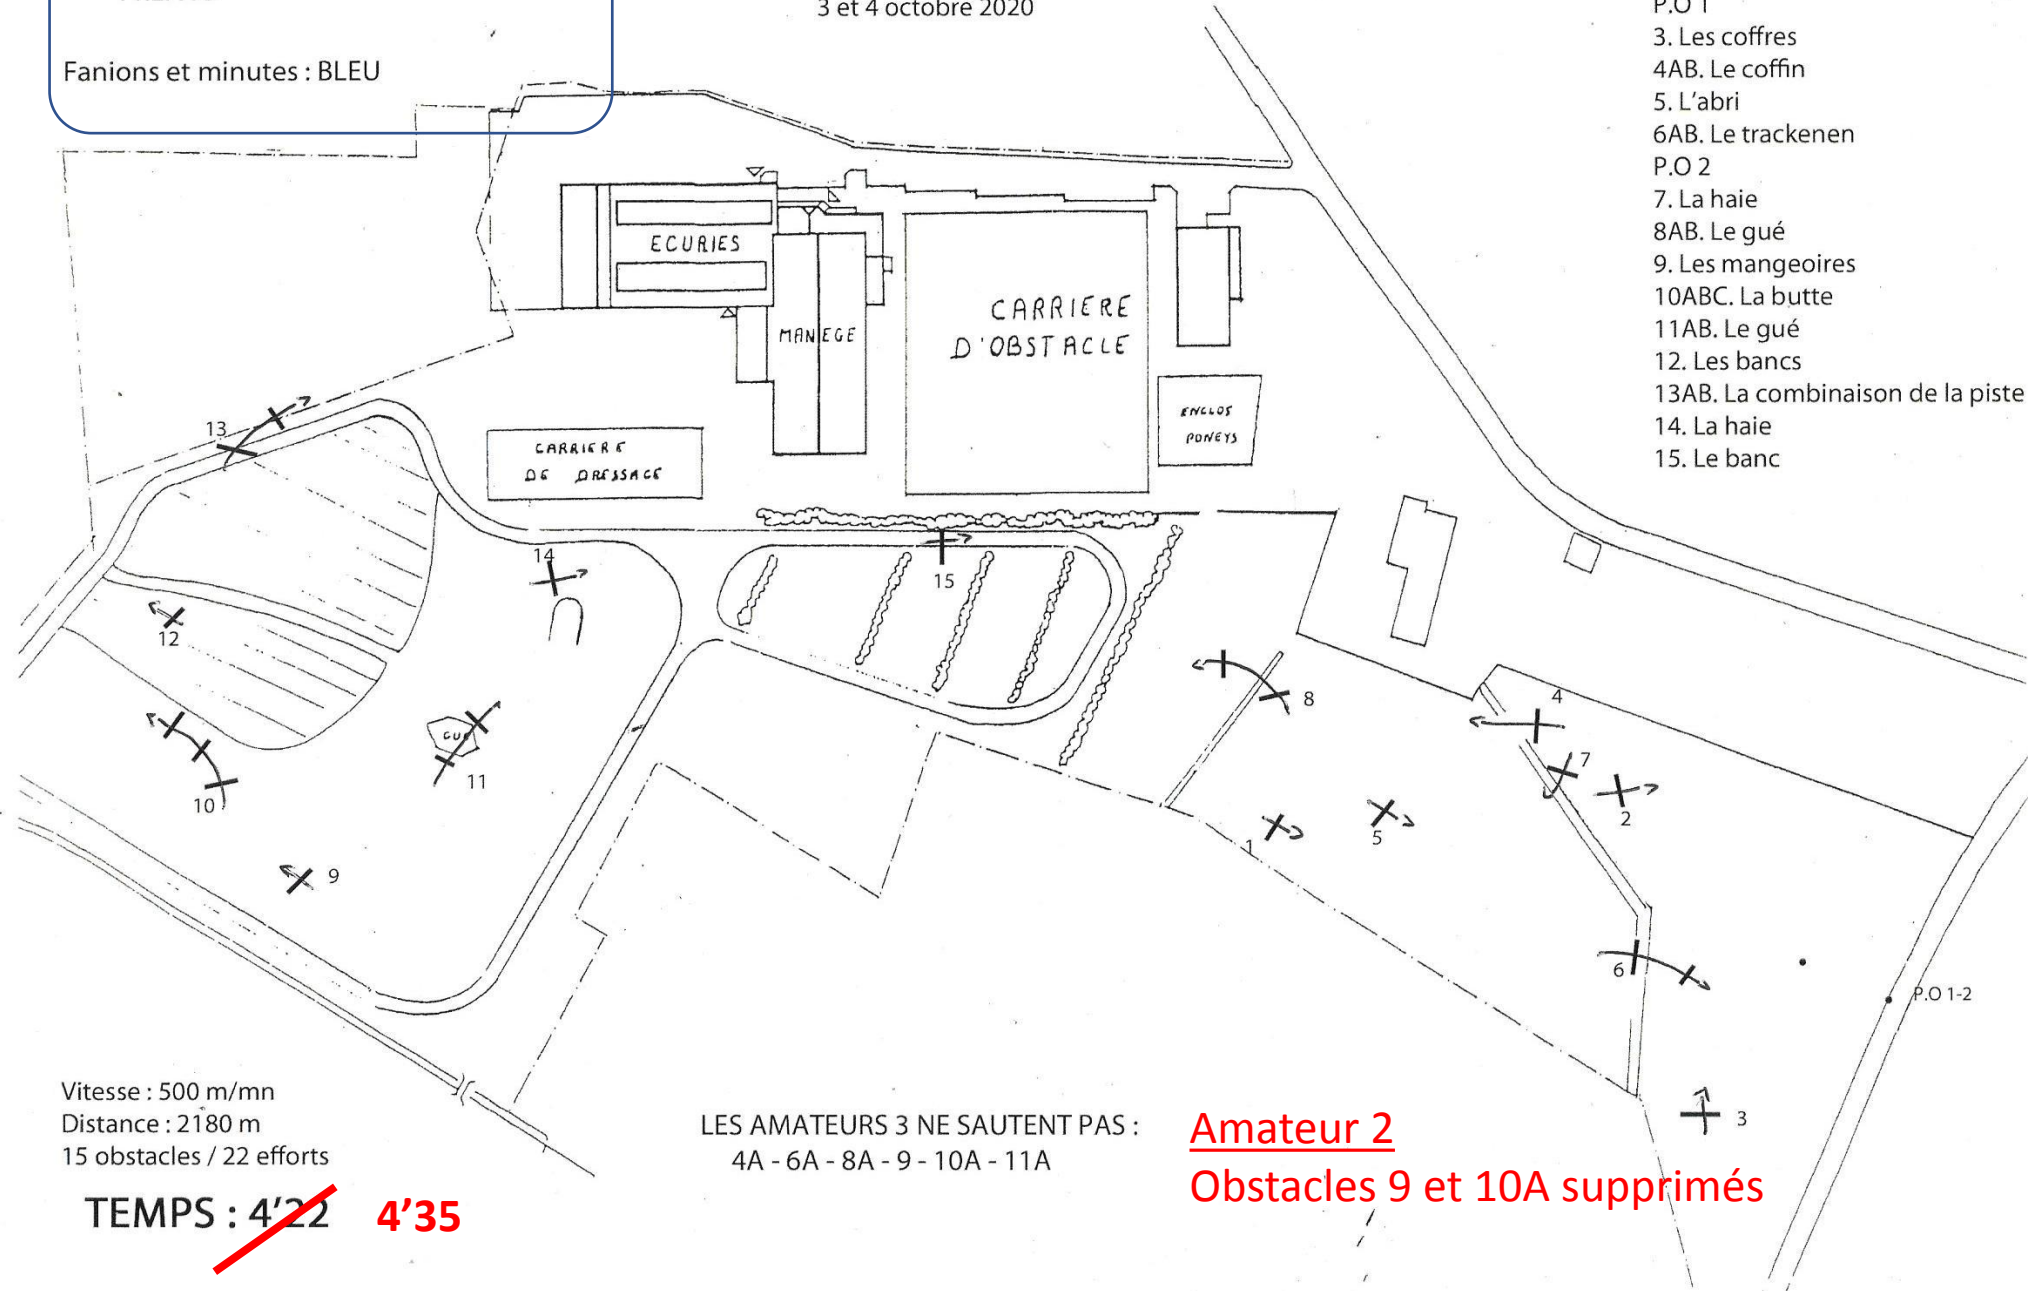

AMATEUR 3 -AMATEUR 2
PREPA 3

Fanions et minutes : BLEU

CENTRE EQUESTRE DEPARTEMENTAL
LA GOURMETTE VAUCLUSIENNE
3 et 4 octobre 2020

1. L'oxer
2. Les maisons
P.O 1
3. Les coffres
- 4AB. Le coffre
5. L'abri
- 6AB. Le trackenen
P.O 2
7. La haie
- 8AB. Le gué
9. Les mangeoires
- 10ABC. La butte
- 11AB. Le gué
12. Les bancs
- 13AB. La combinaison de la piste
14. La haie
15. Le banc