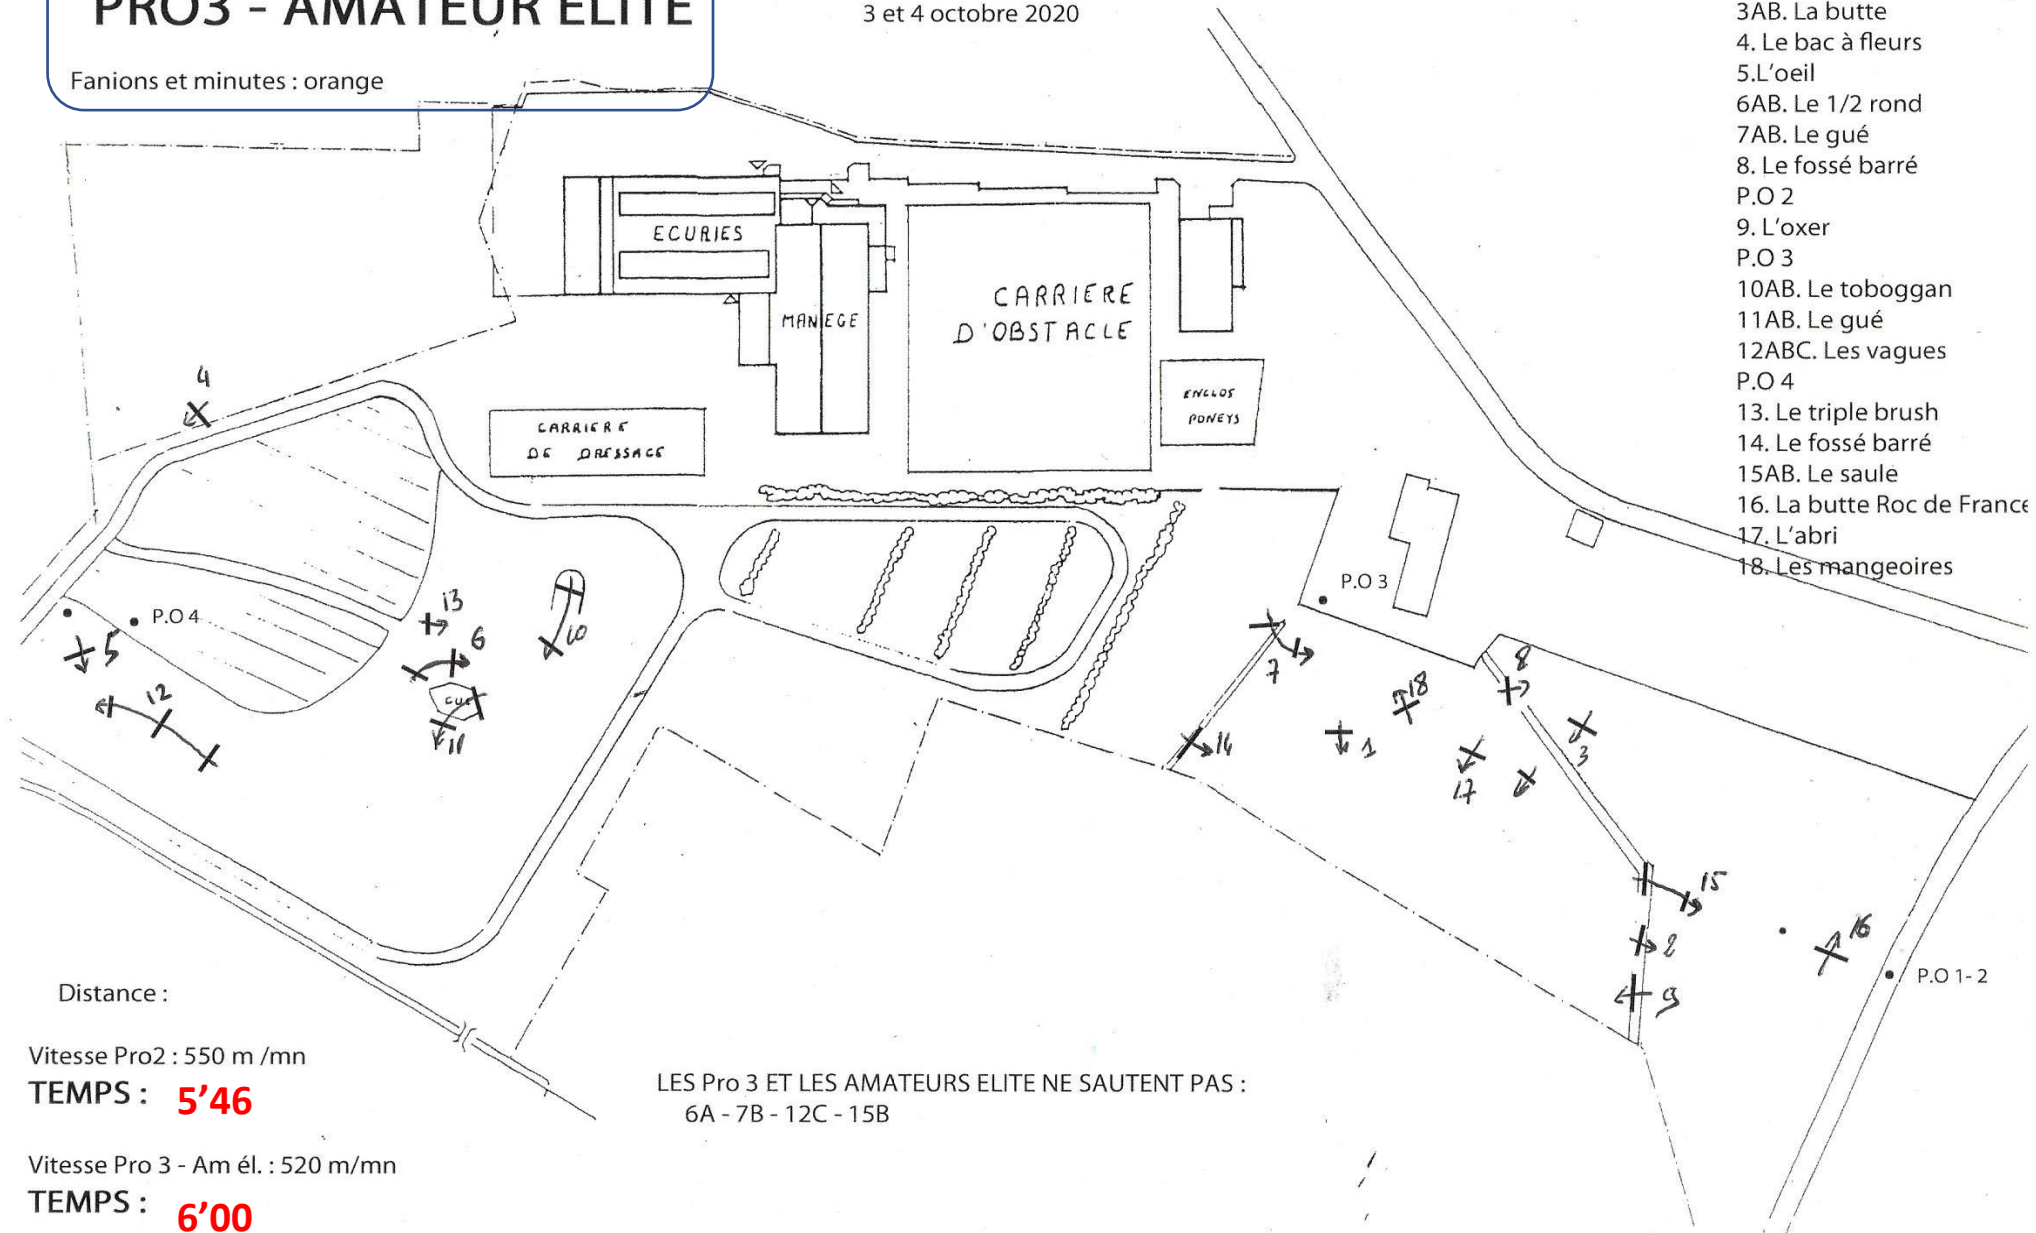

PRO 2 PRO3 - AMATEUR ELITE

Fanions et minutes : orange

CENTRE EQUESTRE DEPARTEMENTAL
LA GOURMETTE VAUCLUSIENNE
3 et 4 octobre 2020

- 1. Le saut
- 2. le tronc sur fossé
- P.O1
- 3AB. La butte
- 4. Le bac à fleurs
- 5. L'oeil
- 6AB. Le 1/2 rond
- 7AB. Le gué
- 8. Le fossé barré
- P.O 2
- 9. L'oxer
- P.O 3
- 10AB. Le toboggan
- 11AB. Le gué
- 12ABC. Les vagues
- P.O 4
- 13. Le triple brush
- 14. Le fossé barré
- 15AB. Le saule
- 16. La butte Roc de France
- 17. L'abri
- 18. Les mangeoires